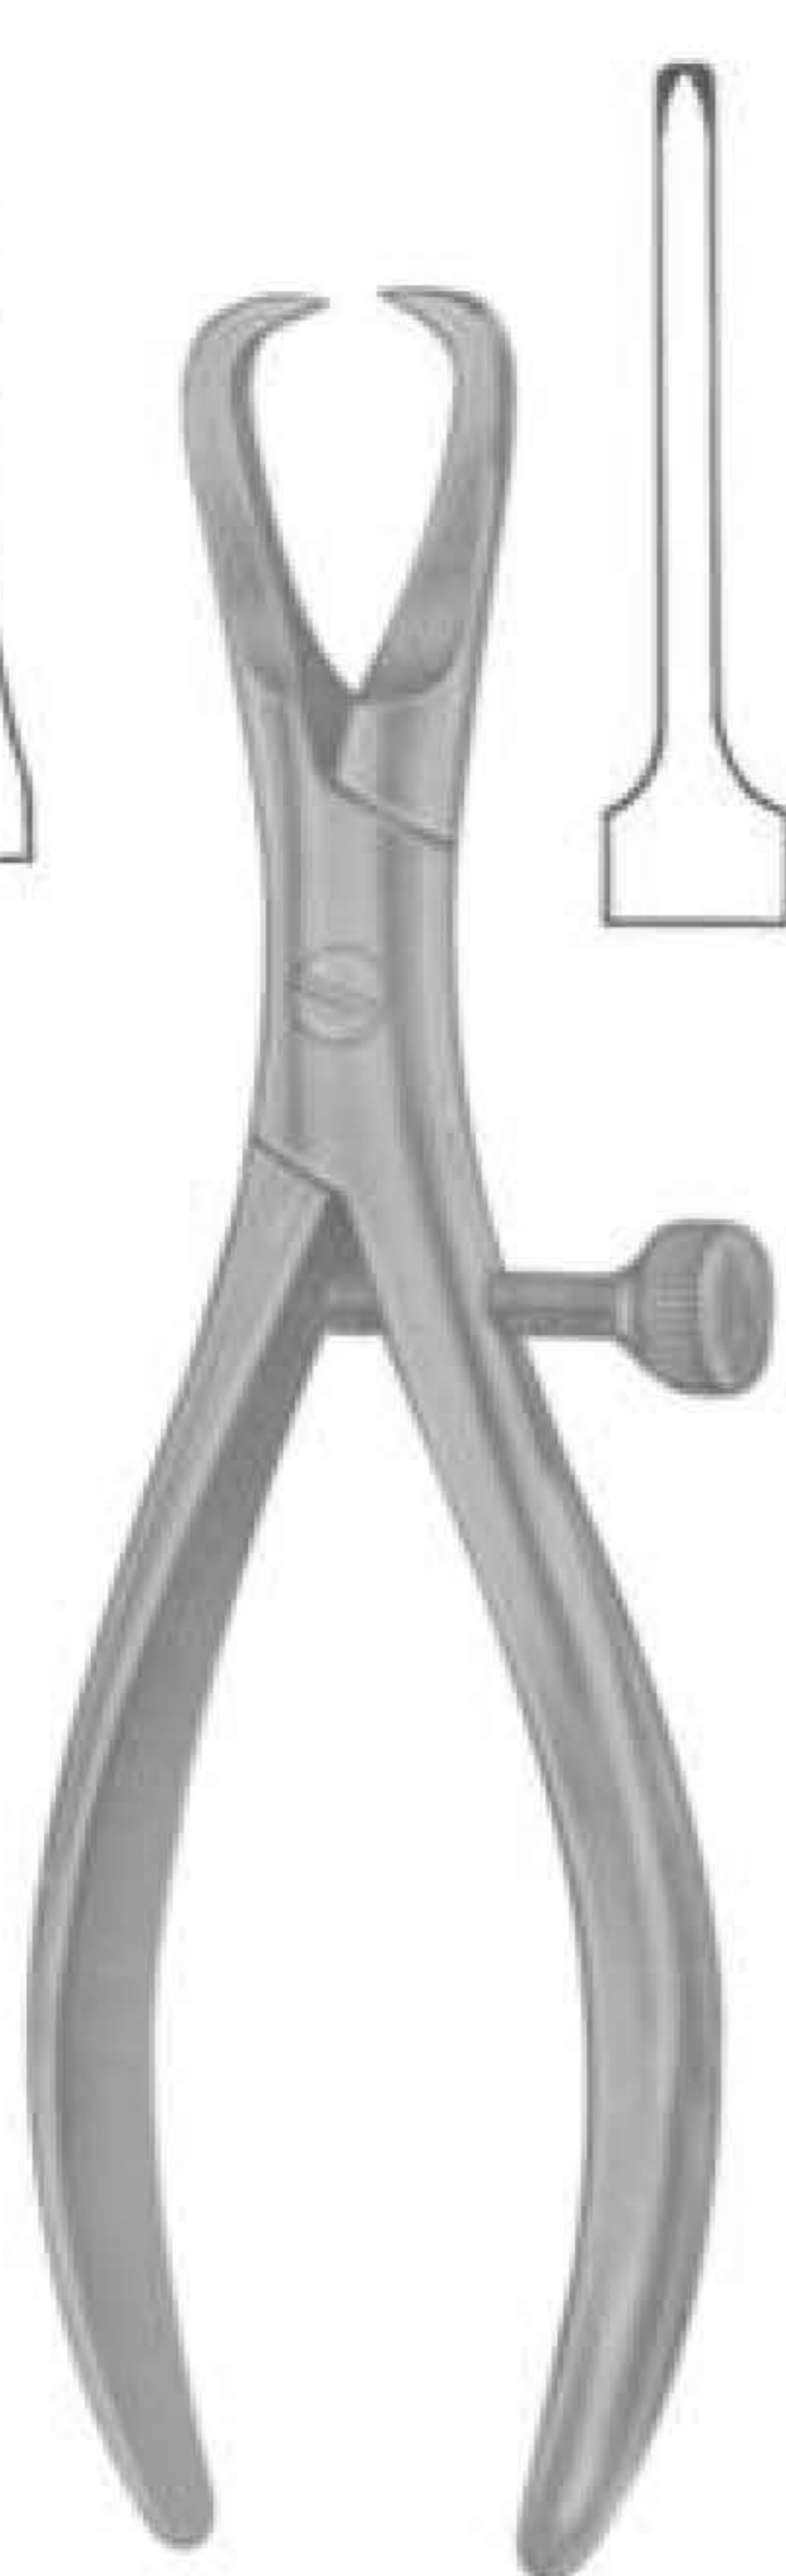

**2282**  
Plaster Shear  
210 mm

**2283**  
Crown Removing Plier  
14 cm

**2284**  
MONTFORT  
18 CM

**2285**  
BOHM  
16 cm

**2286**  
Telescope Crown  
Plier, Diamond coated  
13.0 cm

**2287**  
Telescope Crown  
Plier, Diamond coated  
13.0 cm

**2288**  
Telescope Crown Plier  
13.0 cm gerieften Maul  
15.0 cm gerieften Maul  
13.0 cm gelatts Maul  
15.0 cm gelatts Maul

**2289**  
Telescope Crown  
Plier, Fine  
15.0 cm