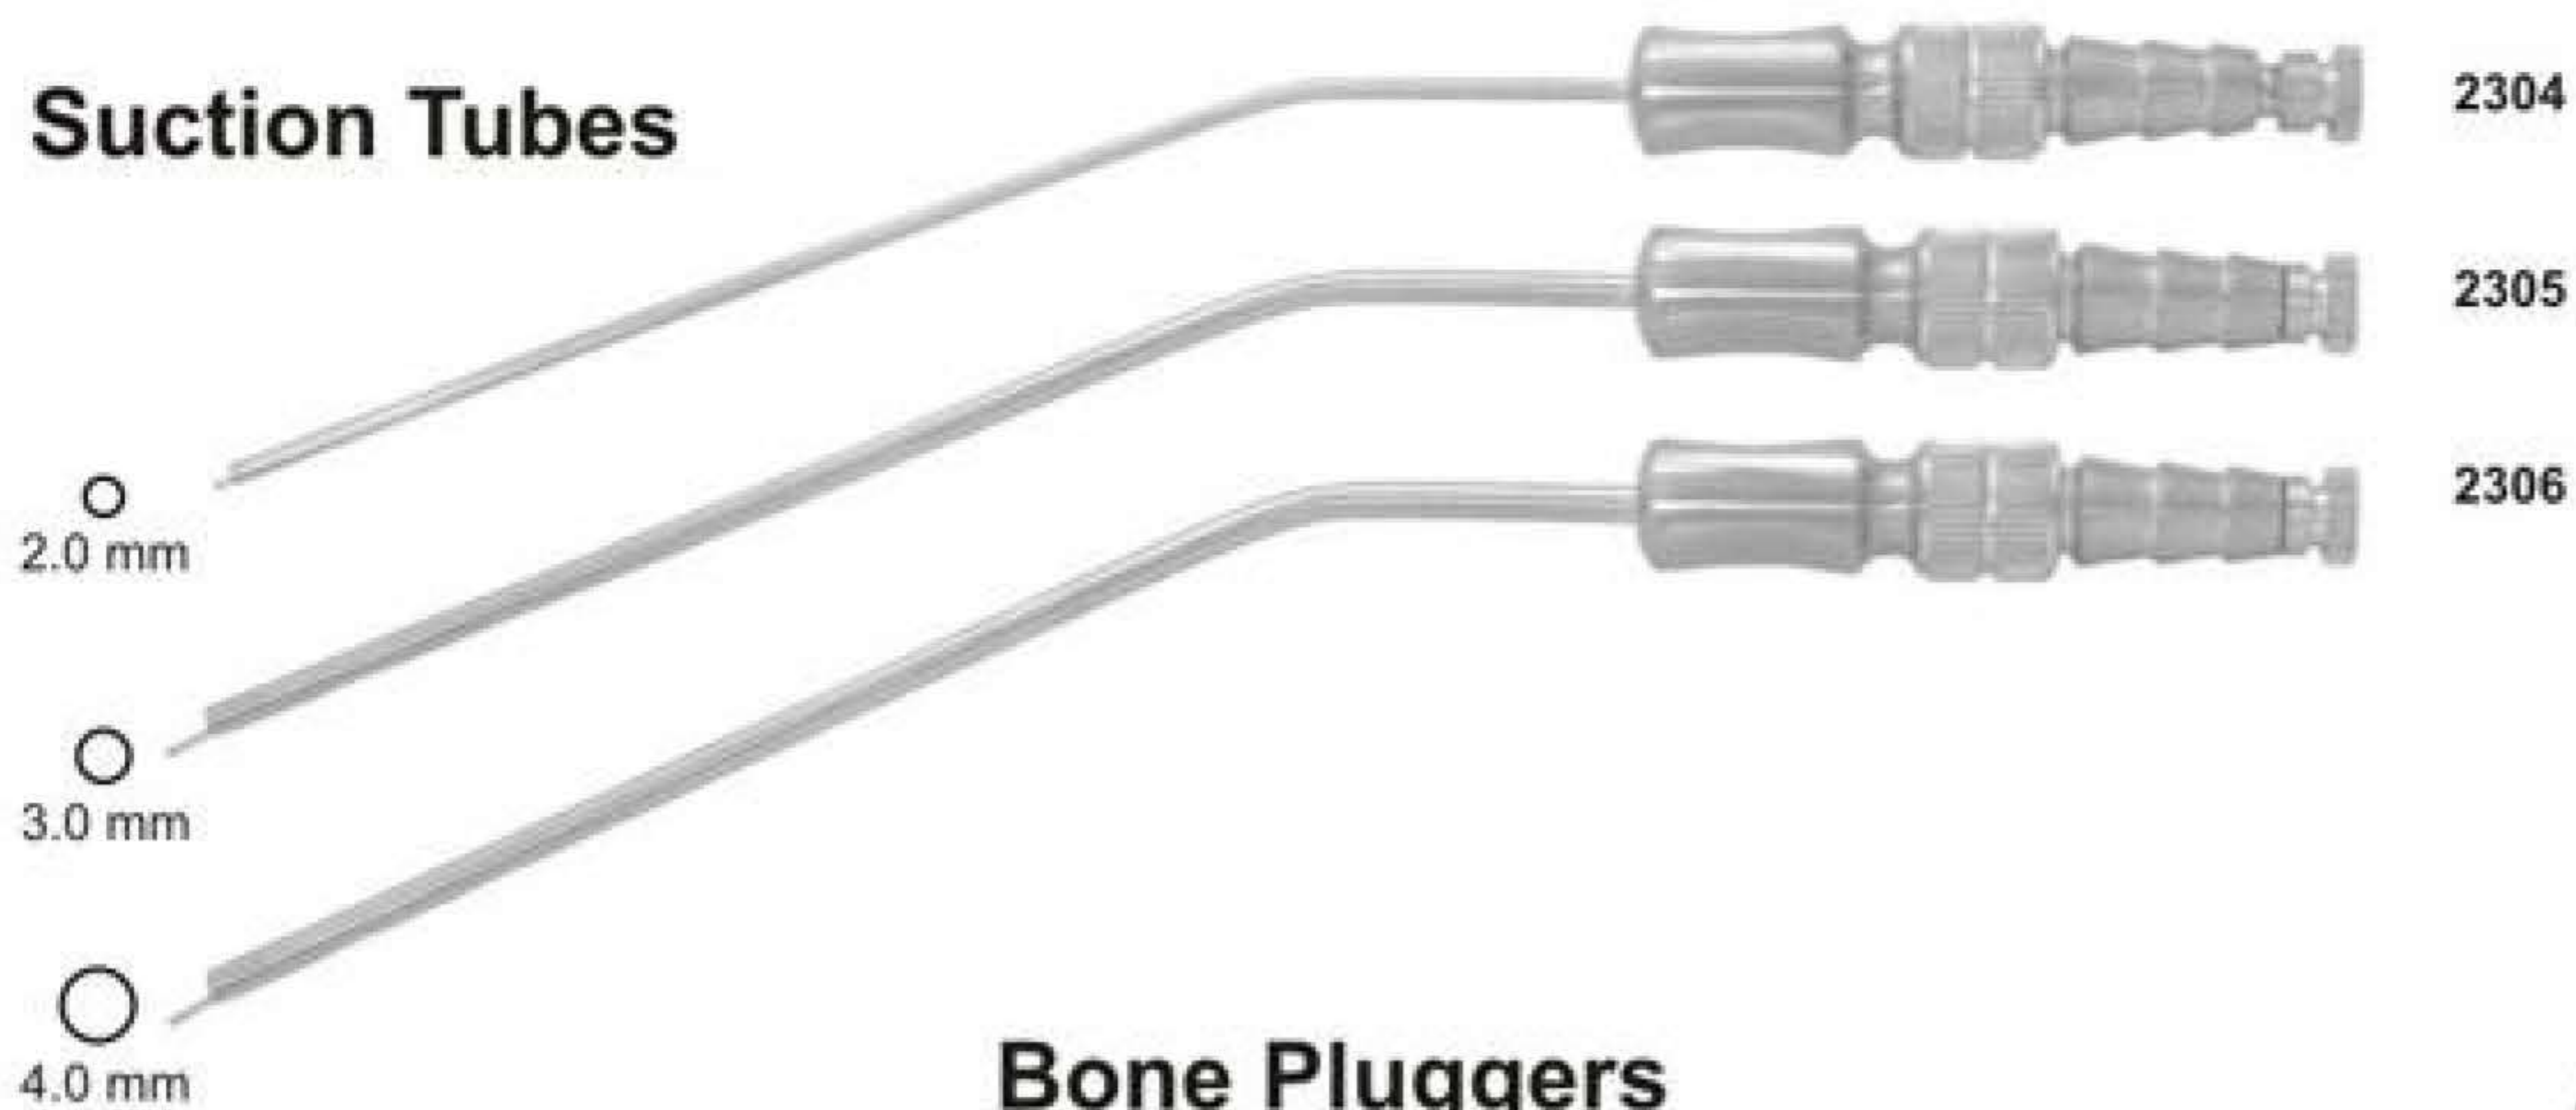

Suction Tubes