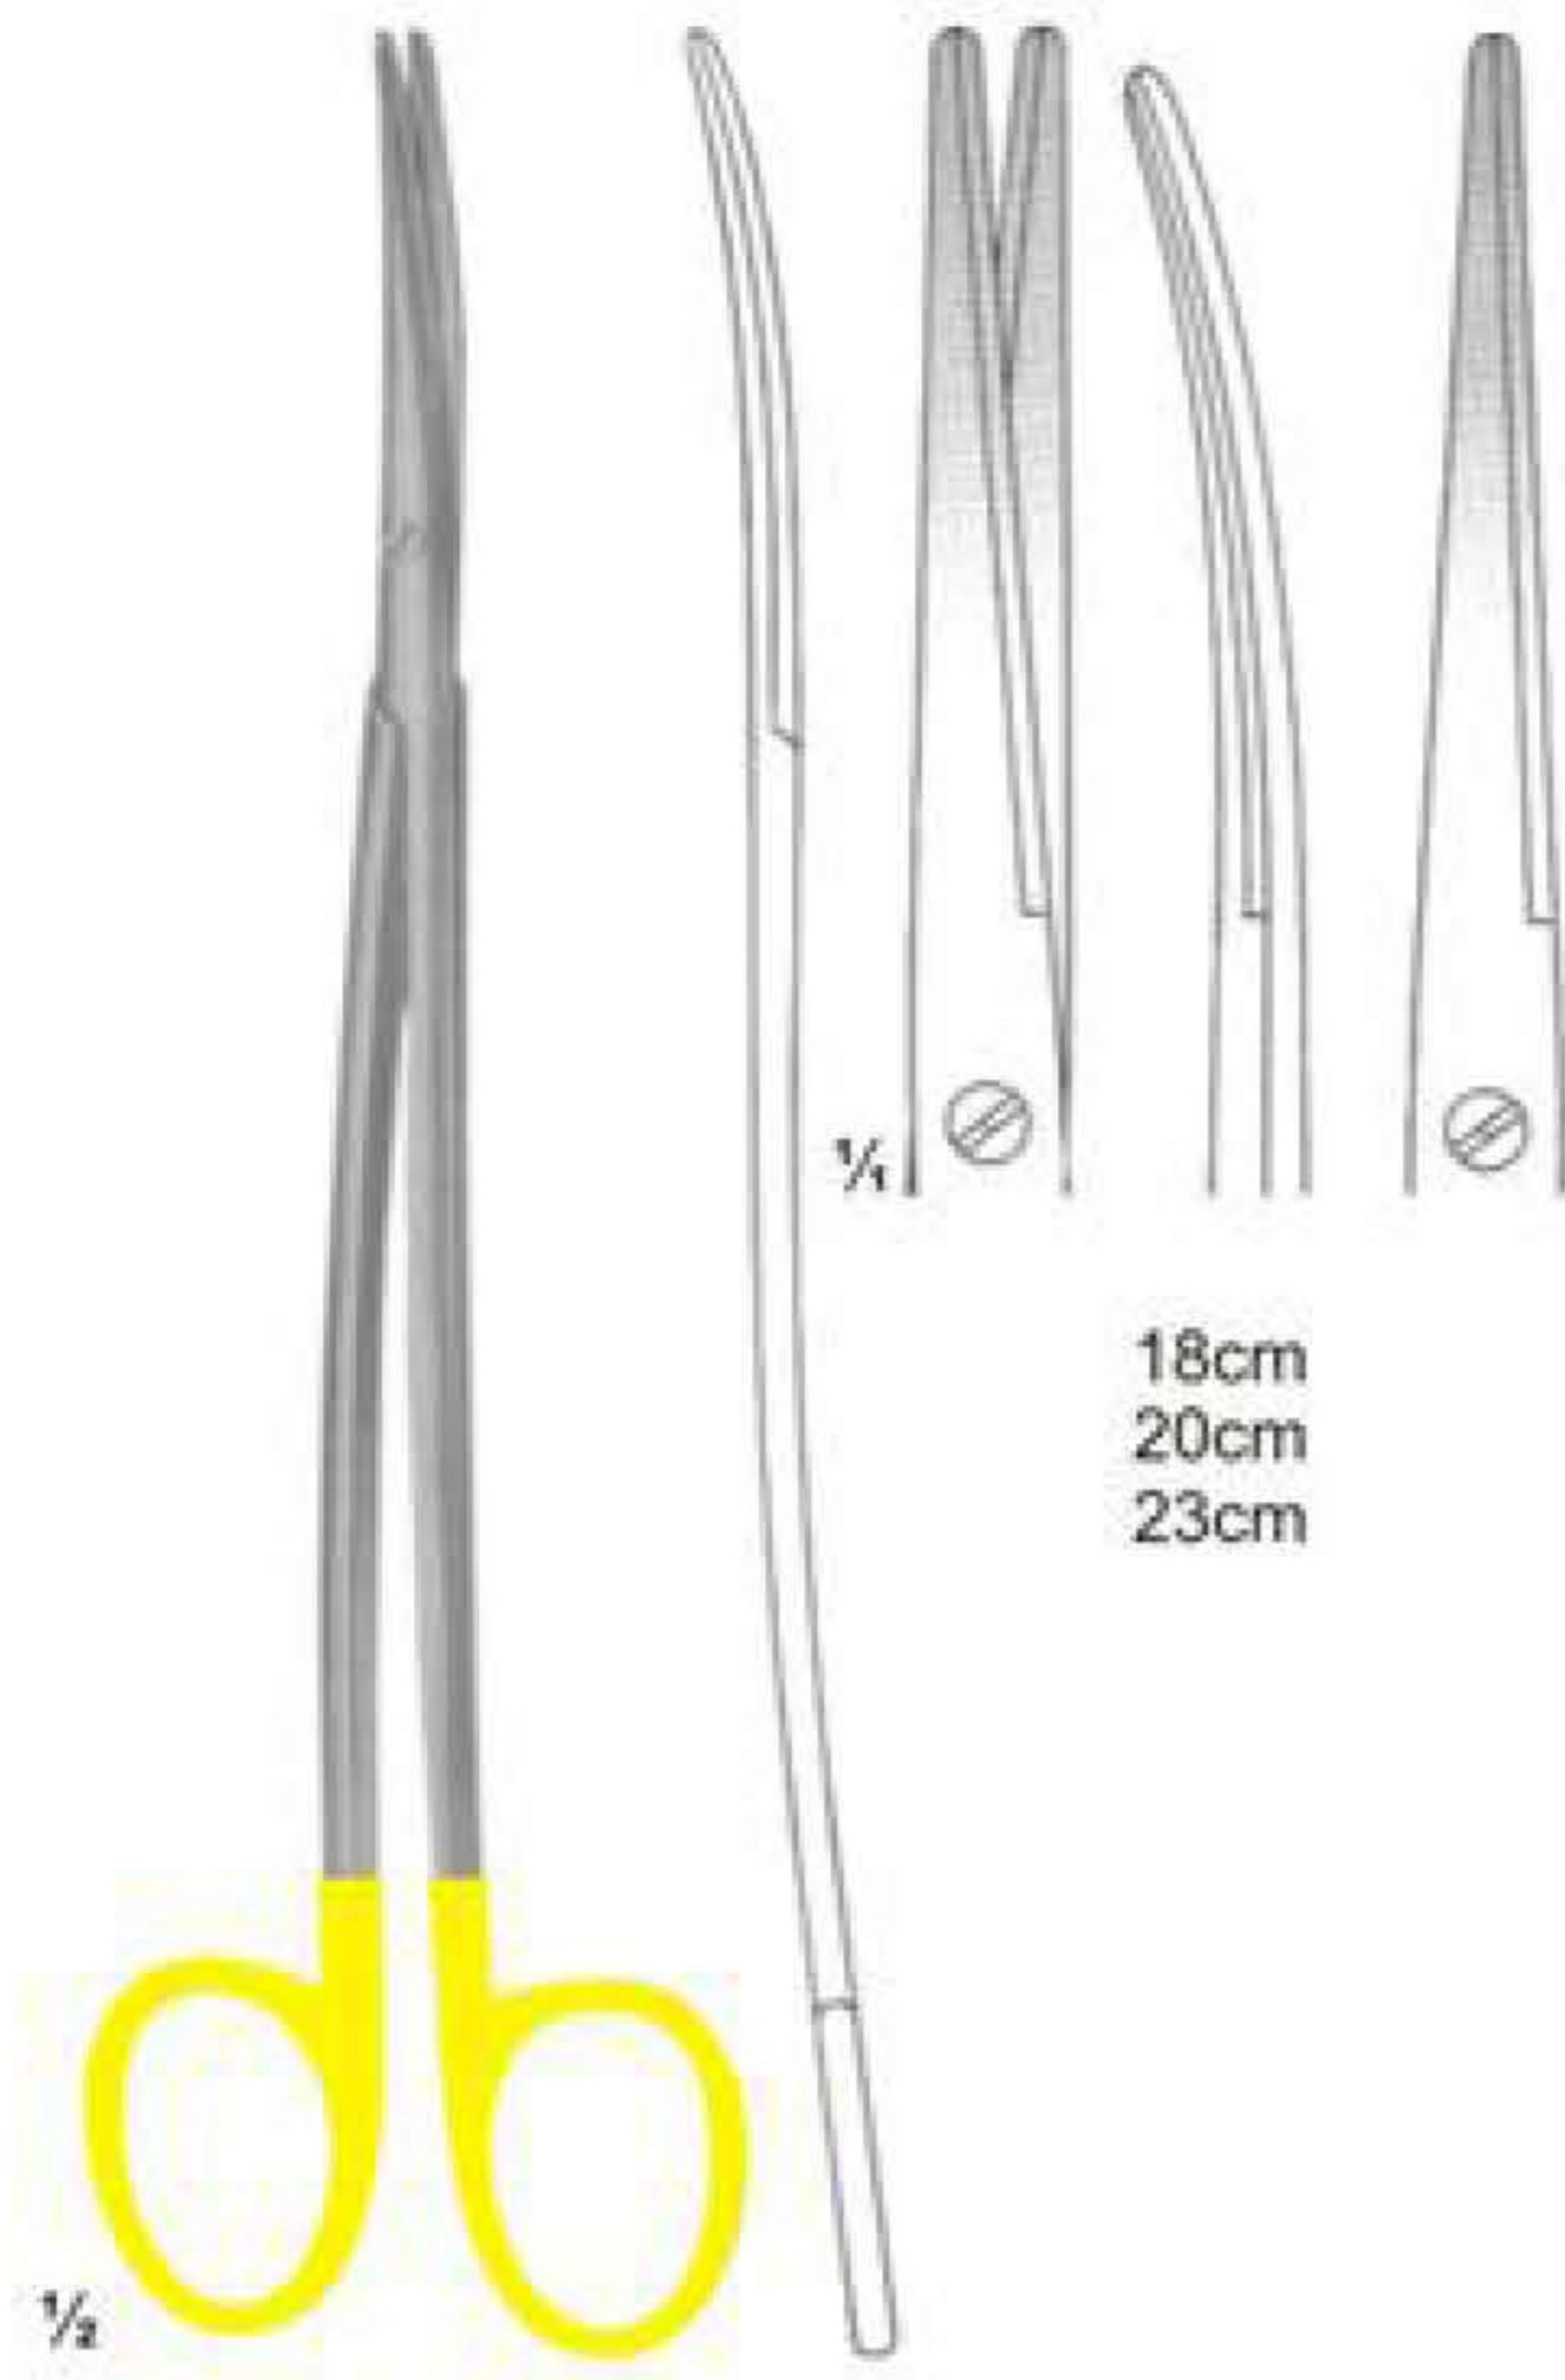

3024
METZENBAUM FINO