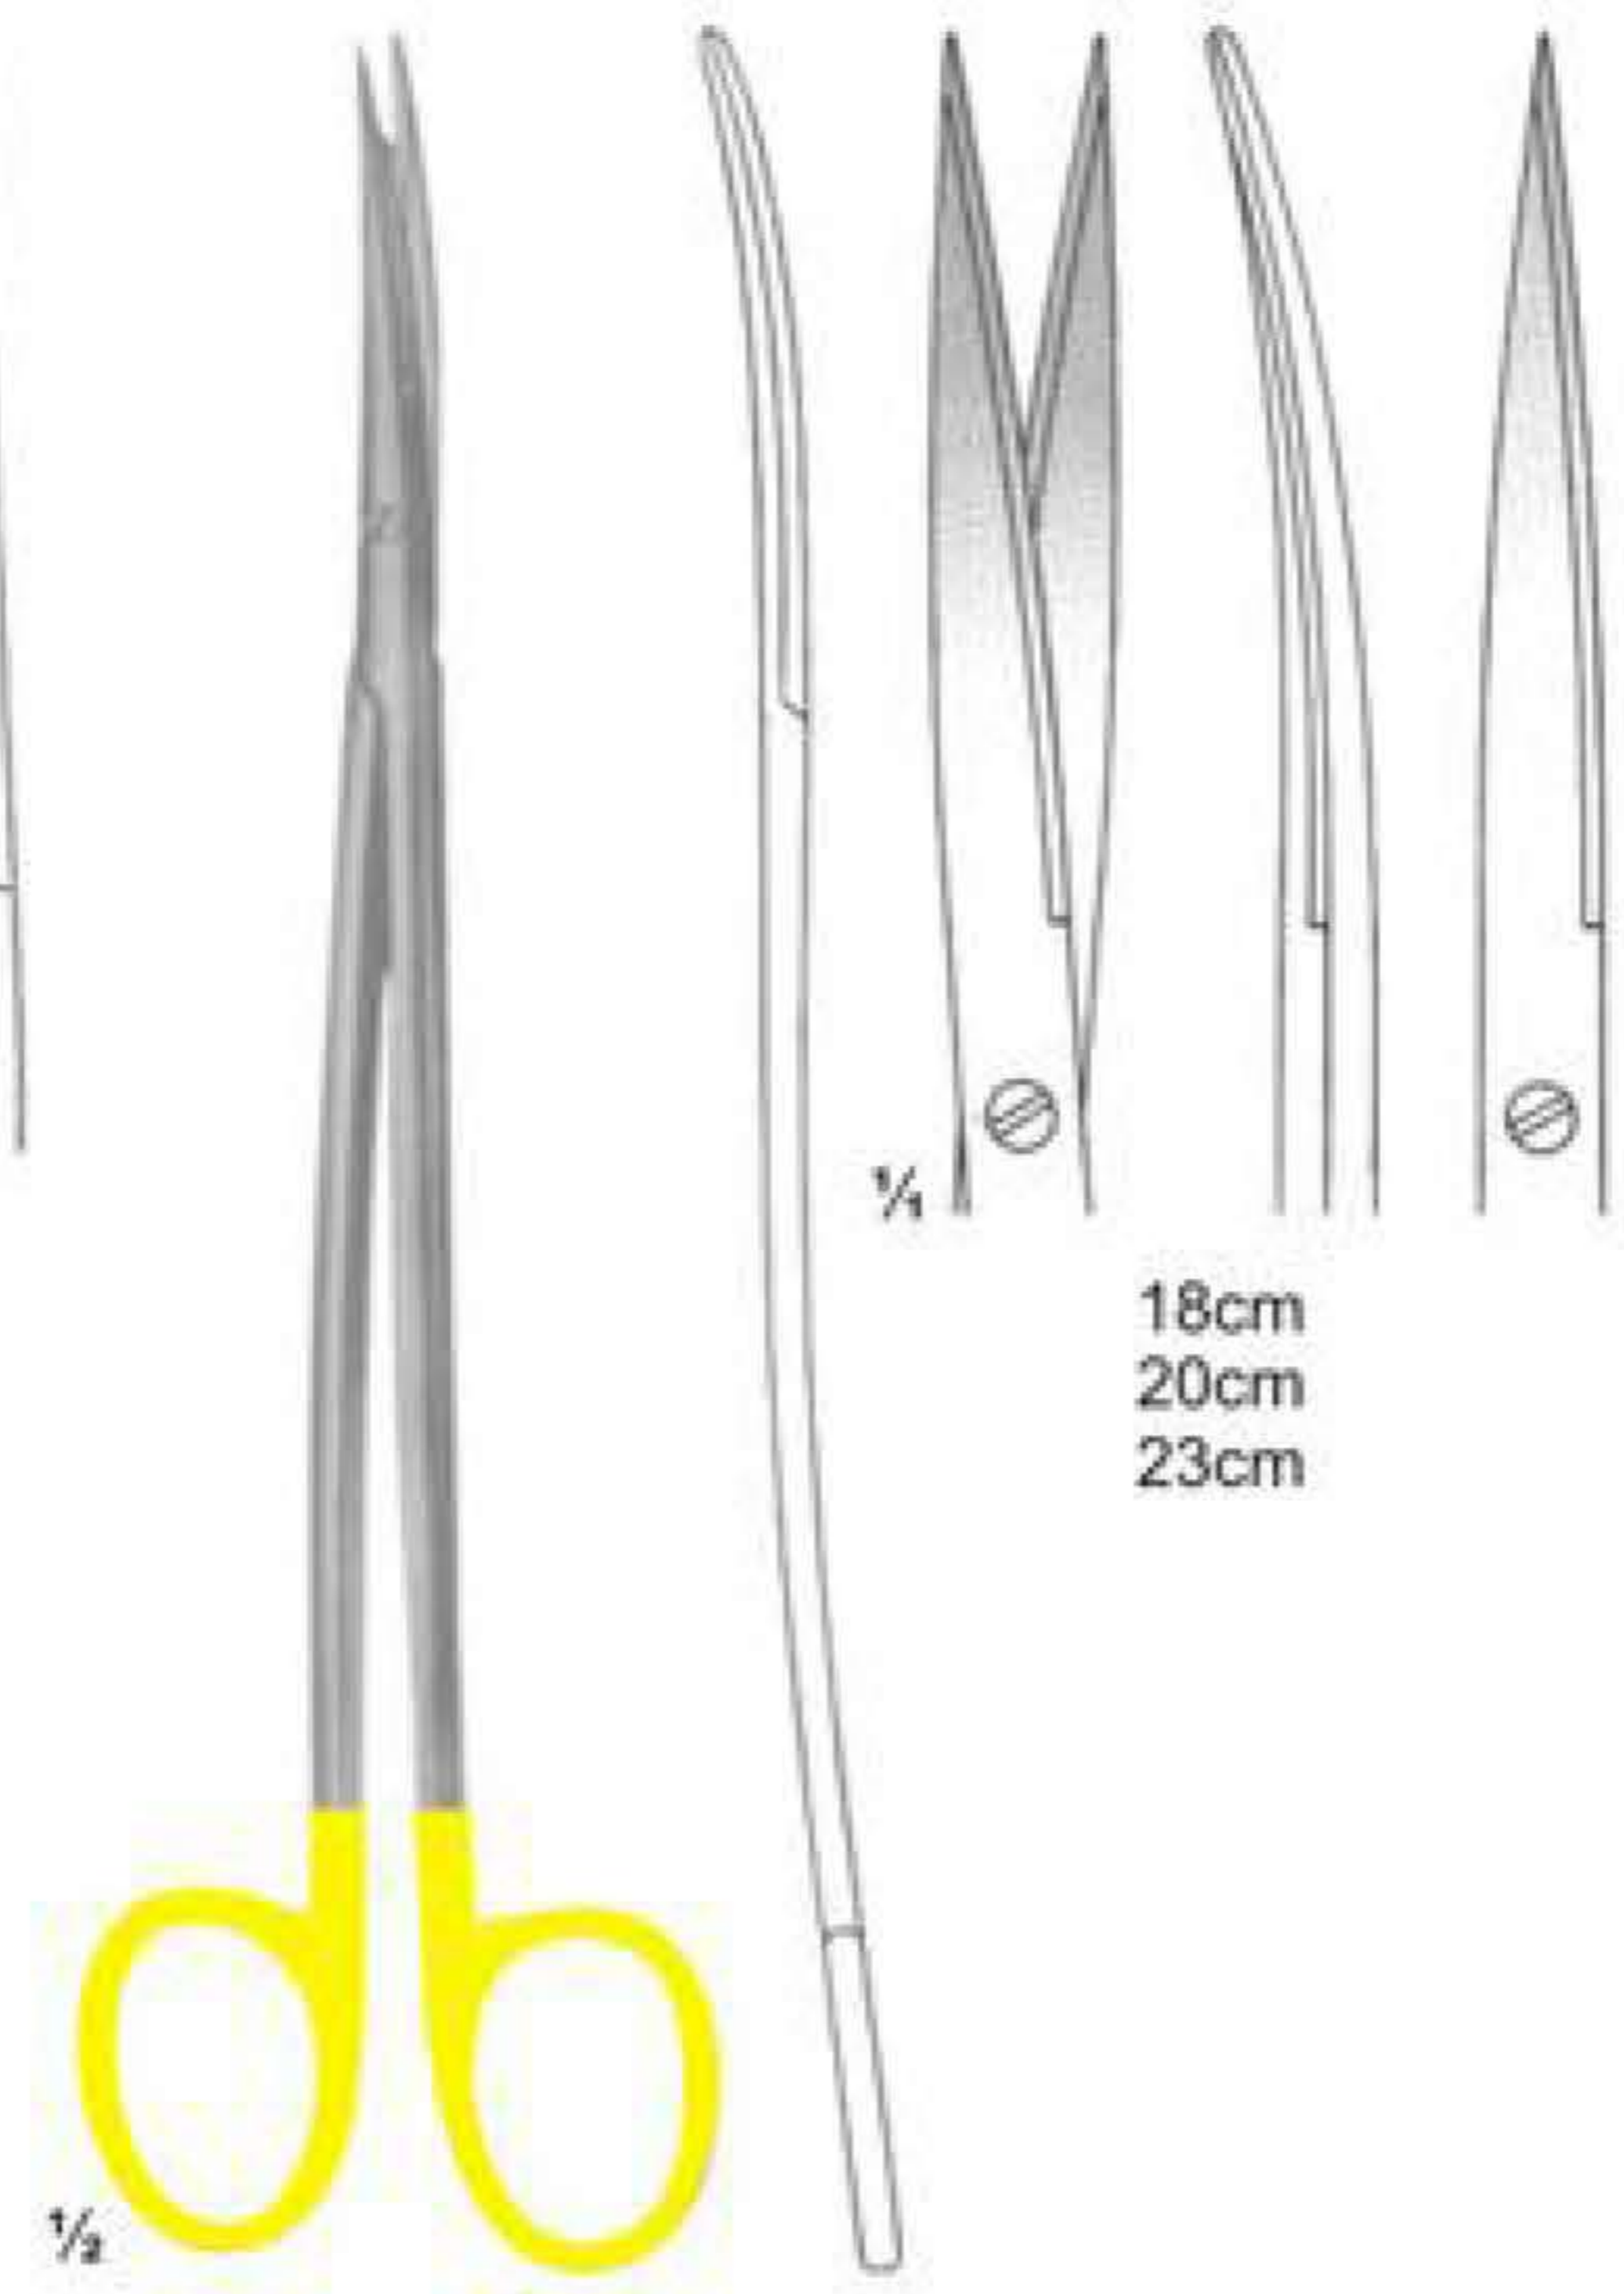

3025
METZENBAUM FINO