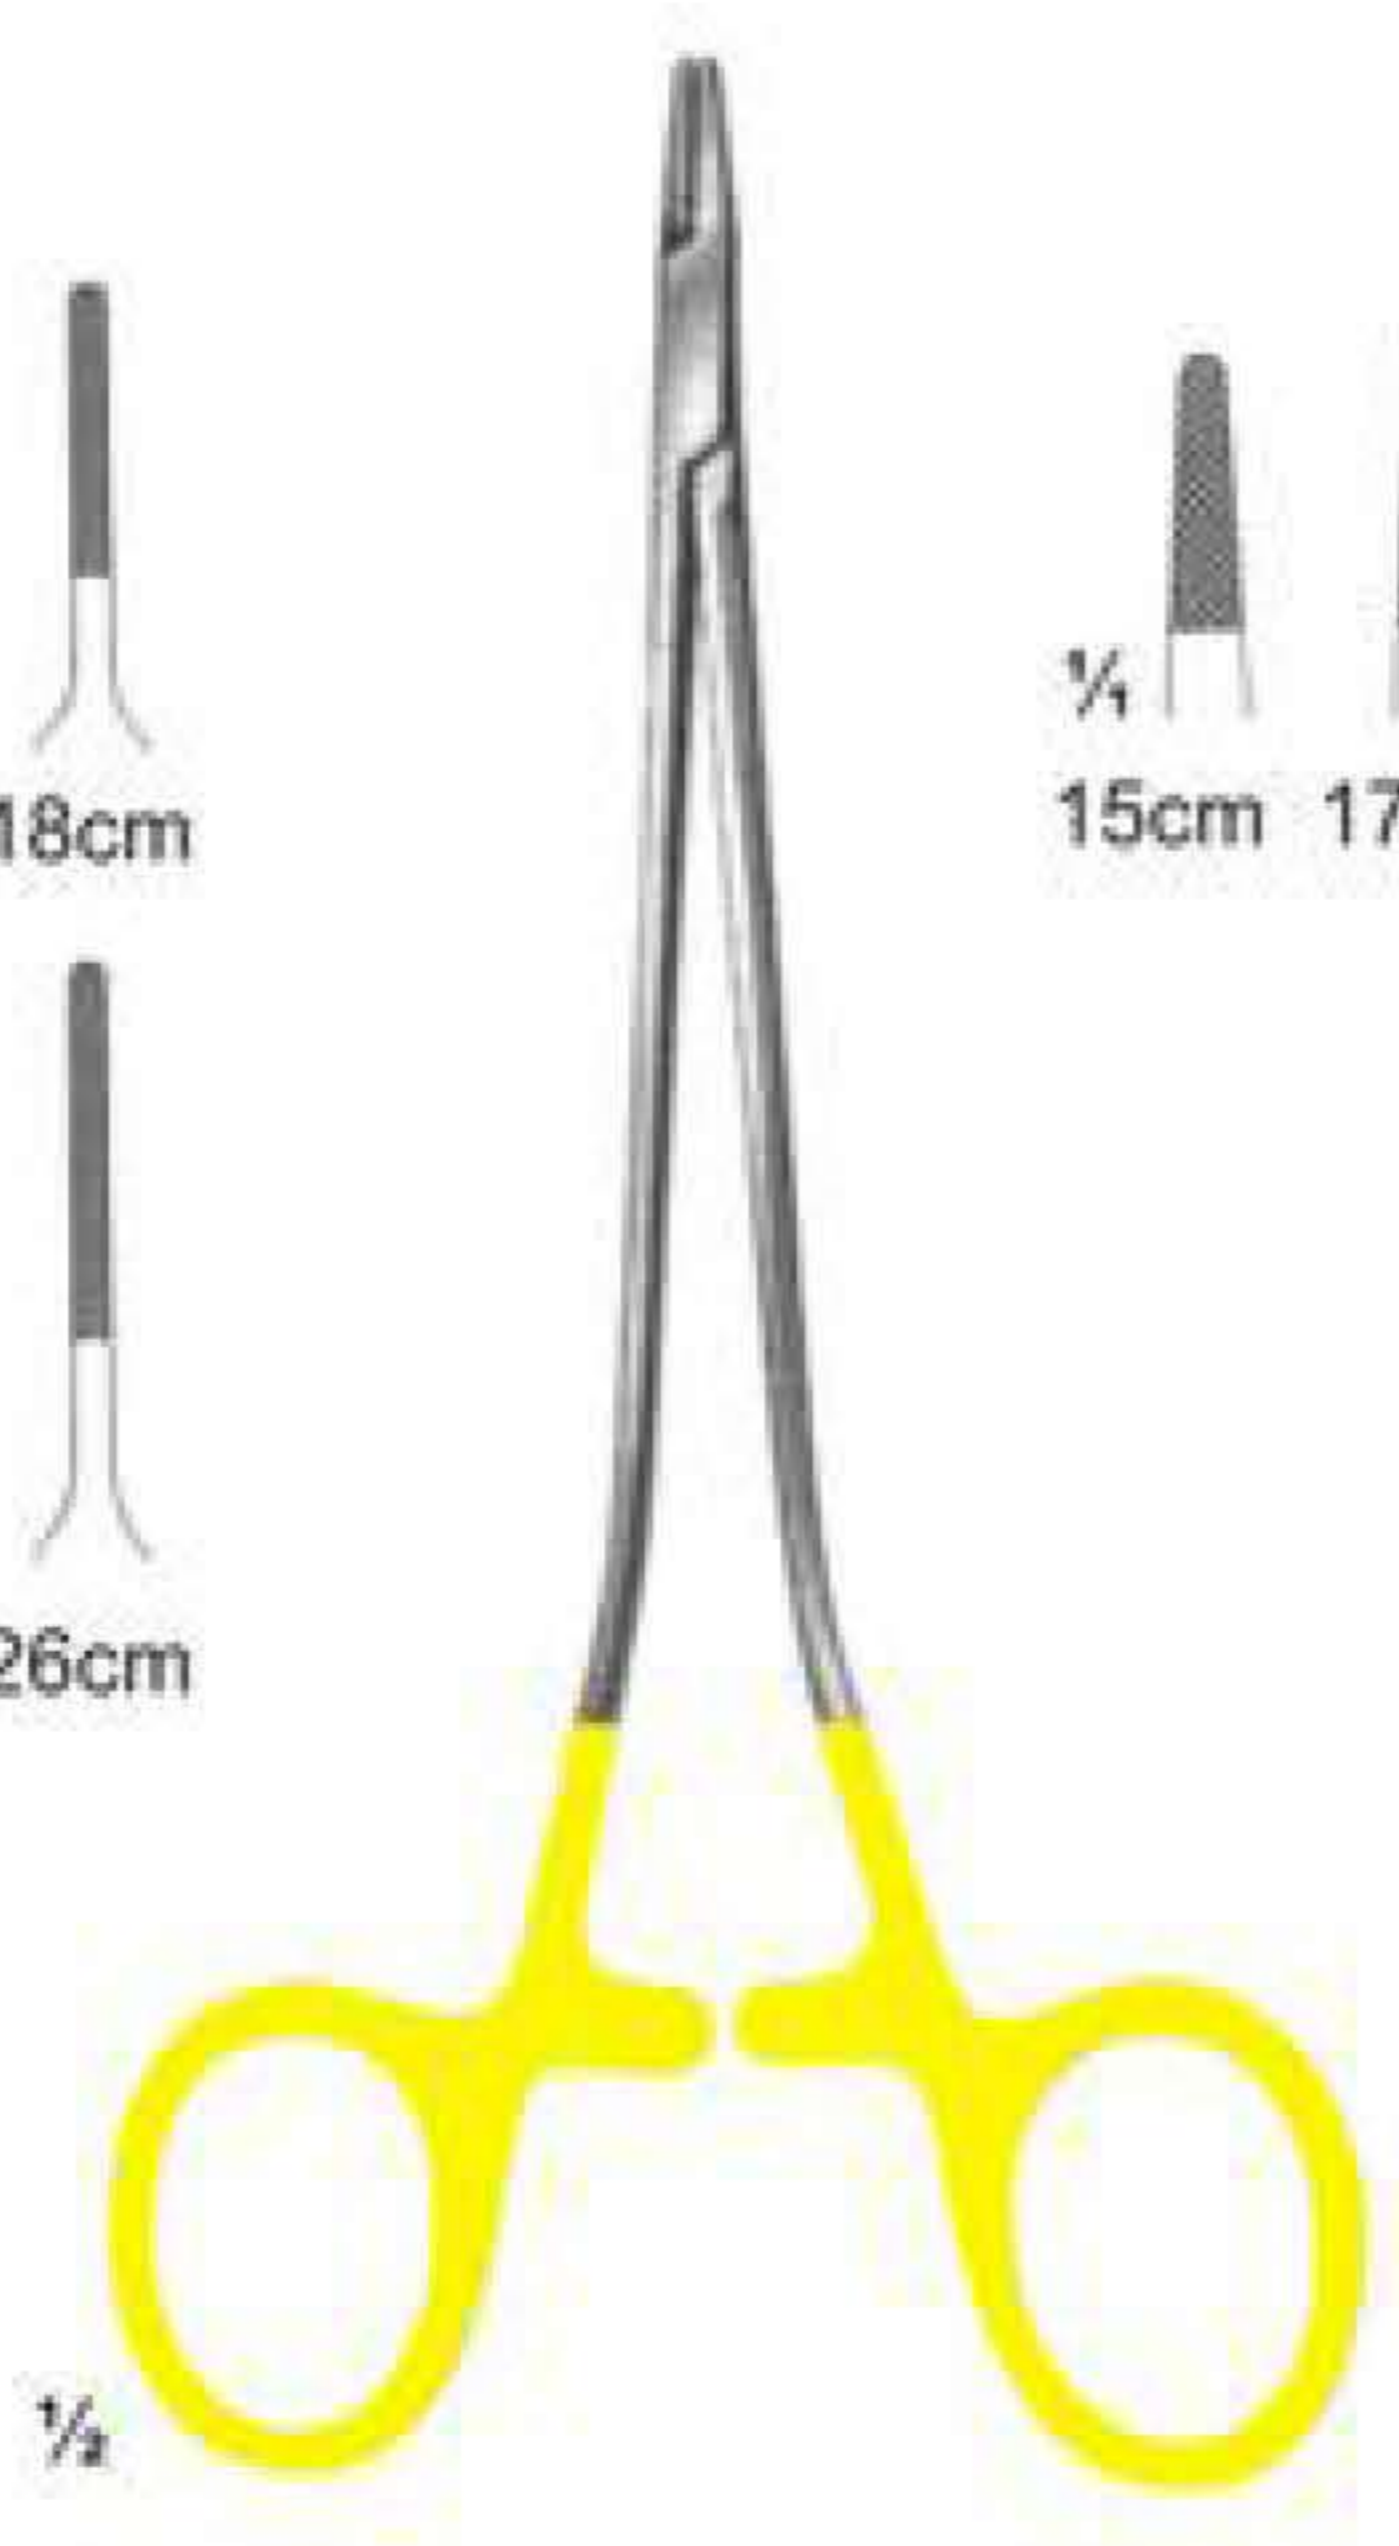

23cm

**3030
PARAMETRIUM**

23cm

**3032
KELLY**
Straight 16 cm

**3033
KELLY**
Curved 16 cm

**3031
MAYO-HARRINGTON**

28cm

**3034
DEAN**
17 cm

3081
DE BAKEY

3082
HEGAR-VASCULAR

3083
WEBSTER
125 mm

3084
BOZEMANN-WERTHEIM
20, 24, 26 cm

3085
STRATTE

3086
RYDER

3087
RYDER-VASCULAR

3088
MARTIN

3089
SAROT

3090
FINOCHIETTO
27 cm

3091
HEANEY
27,24 cm

3092
BAUMGARTNER
145 mm

3093
CRILE-WOOD
15 cm

3094
MATHIEU

3095
MATHIEU
14,17,20 cm

3096
MATHIEU-KOSHER
14,17,20,24 cm

3097
MATHIEU-KOSHER
17,20,24 cm

3098
MATHIEU-VASCULAR
17,20,24 cm

3099
MATHIEU-VASCULAR
Hosel
17,20 cm

3100
MATHIEU-RYDER
17,20,24 cm

3101
Hosel
Curved
20 cm

3102
LICHTENBERG
20 cm

3103
LANGHALS
20,25 cm

3104
LICHTENBERG
20,25 cm