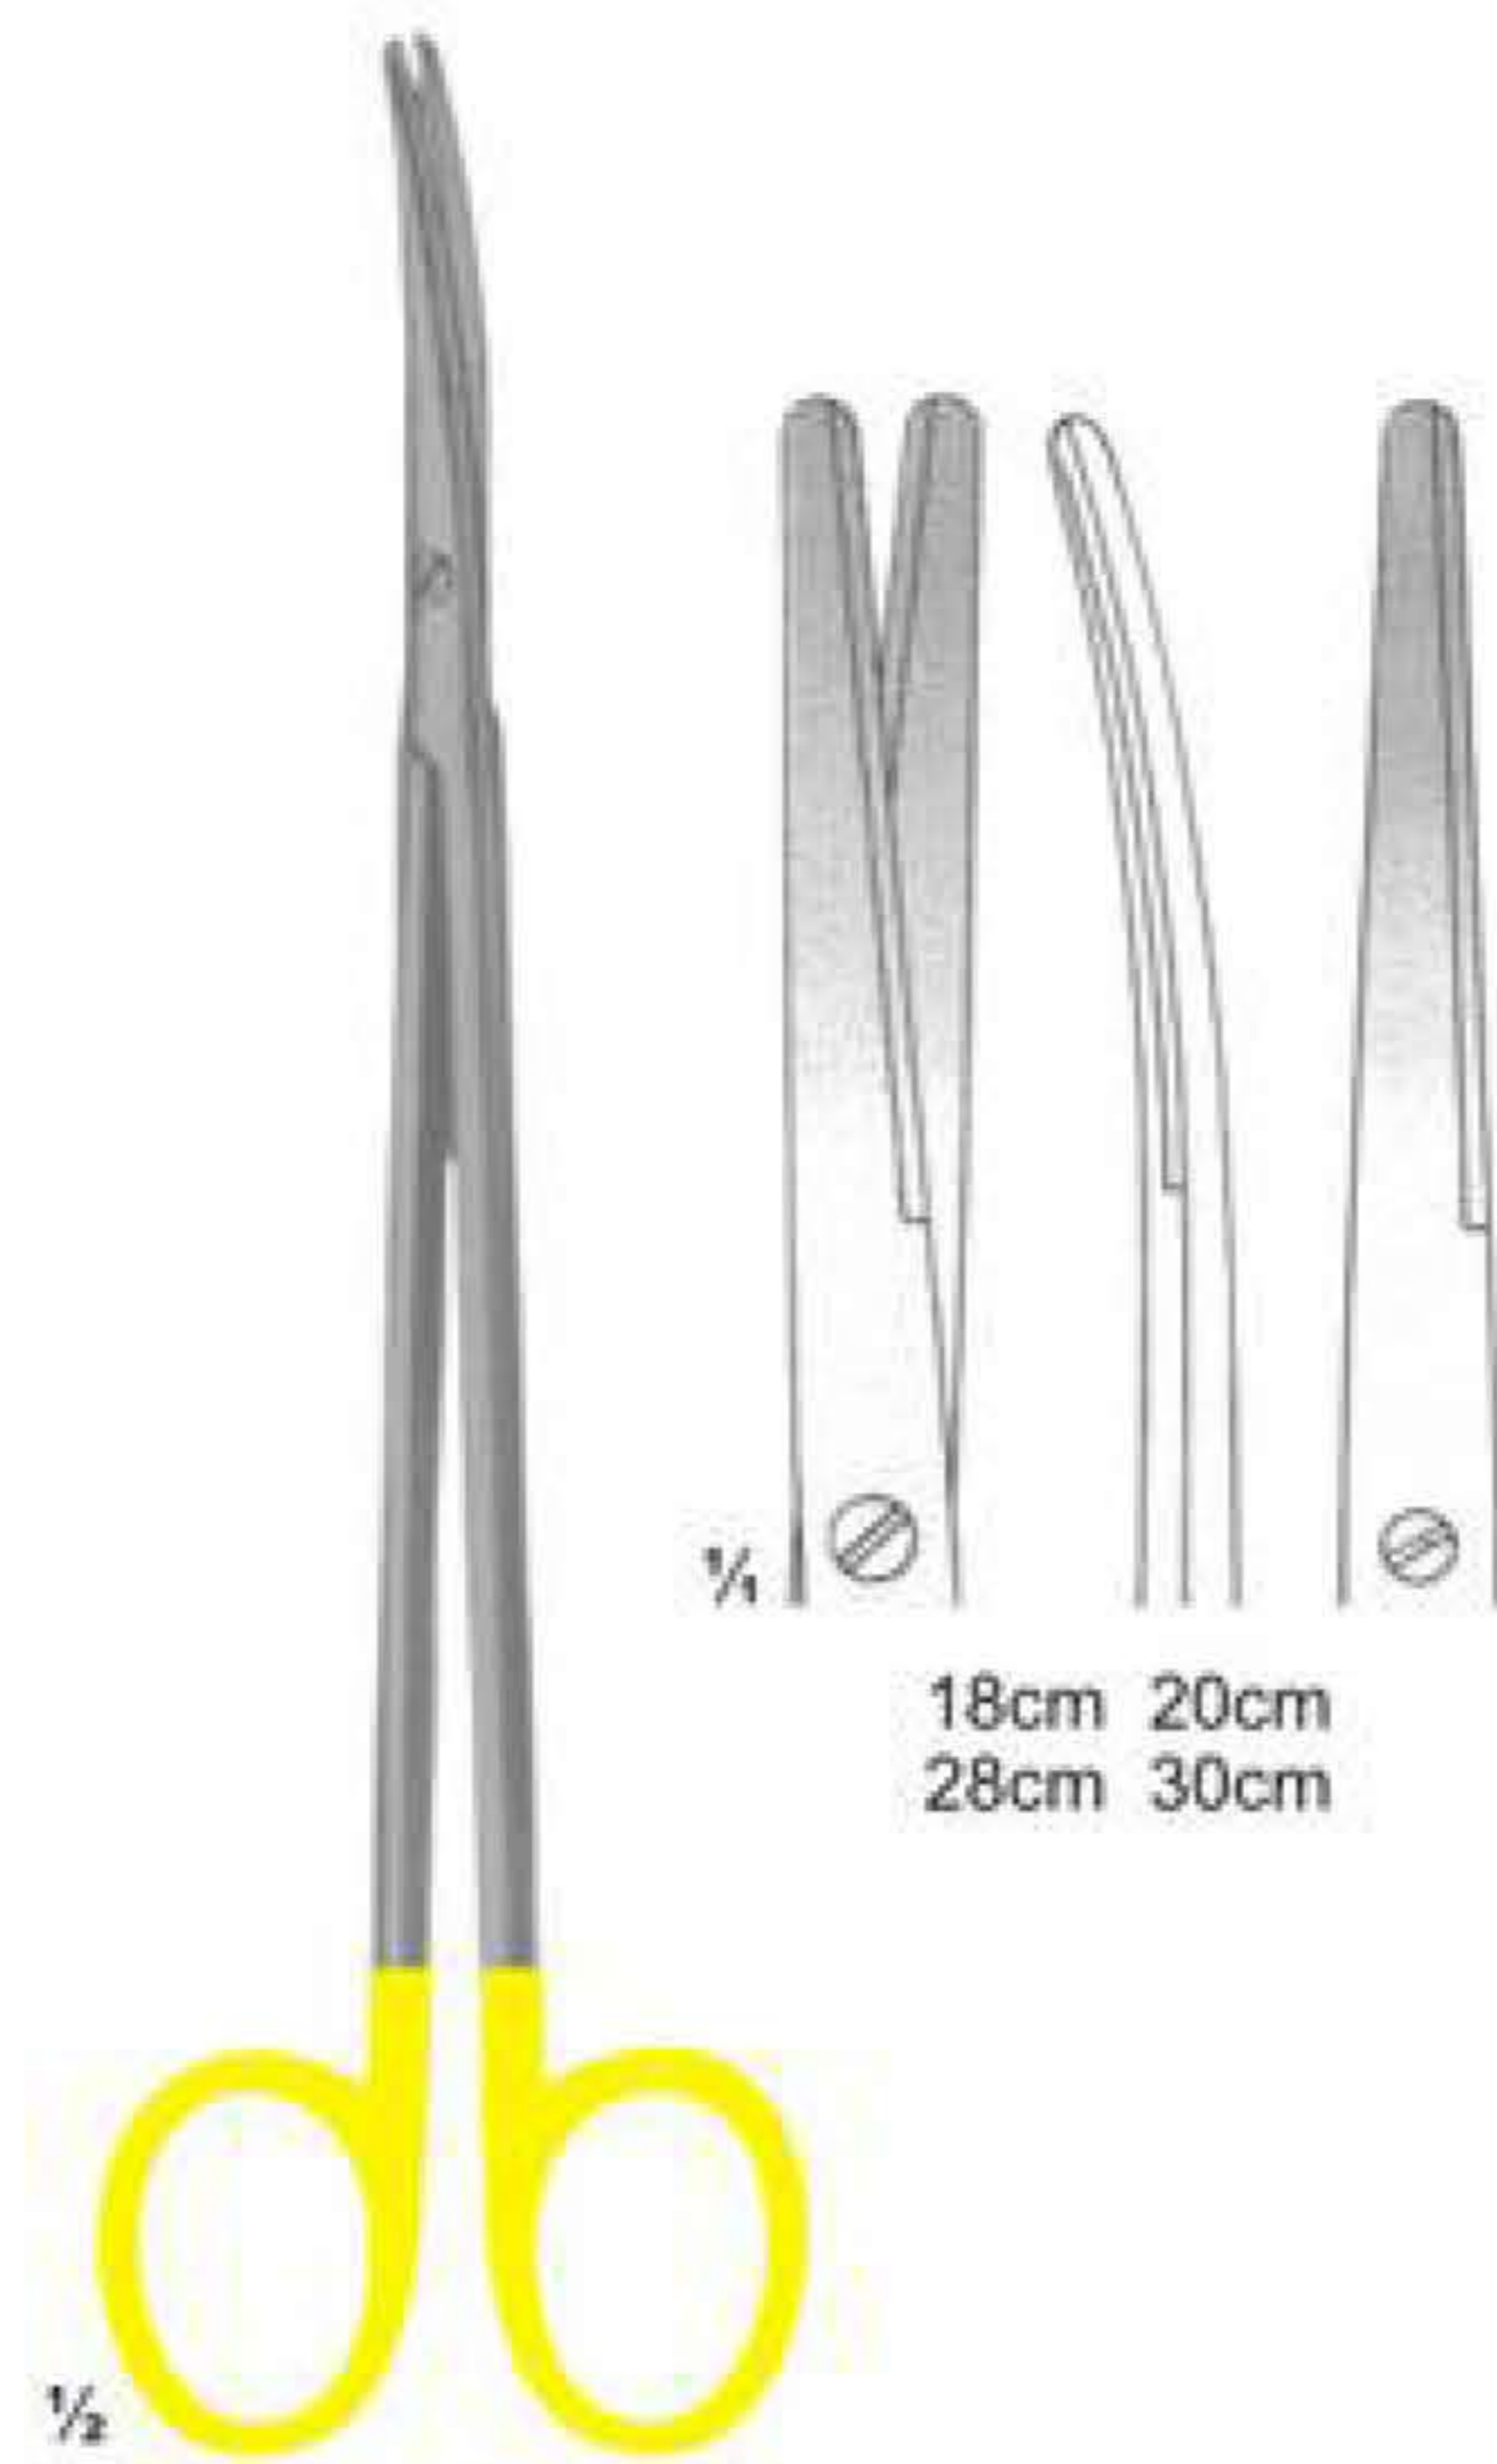

3008
Standard

14,5cm
16,5cm
18,5cm

3009
Standard

14,5cm
16,5cm
18,5cm

3010
MAYO-LEXER
Straight
16 cm

3011
MAYO-LEXER
Curved
16 cm

3012
LEXER
Straight
16, 21 cm

3013
LEXER
Curved
16, 21 cm

3014
MAYO-STILLE
Straight
15, 17 cm

3015
MAYO-STILLE
Curved
15, 17 cm

3016
METZENBAUM
Straight

18cm
20cm
28cm
30cm

11,5cm
14,5cm
23,5cm
25,5cm

3017
METZENBAUM
Curved

11,5cm
23cm

14,5cm
25cm

3018
METZENBAUM
Curved

18cm 20cm
28cm 30cm

3019
METZENBAUM FINO
Straight

14cm 18cm 20cm
23cm 25cm 28cm

3020
METZENBAUM FINO
Curved

14cm 18cm 20cm
23cm 25cm 28cm

3021
METZENBAUM FINO
Sharp

14cm 18cm
20cm 23cm

23cm

**3030
PARAMETRIUM**

23cm

**3032
KELLY**
Straight 16 cm

**3033
KELLY**
Curved 16 cm

**3031
MAYO-HARRINGTON**

28cm

**3034
DEAN**
17 cm