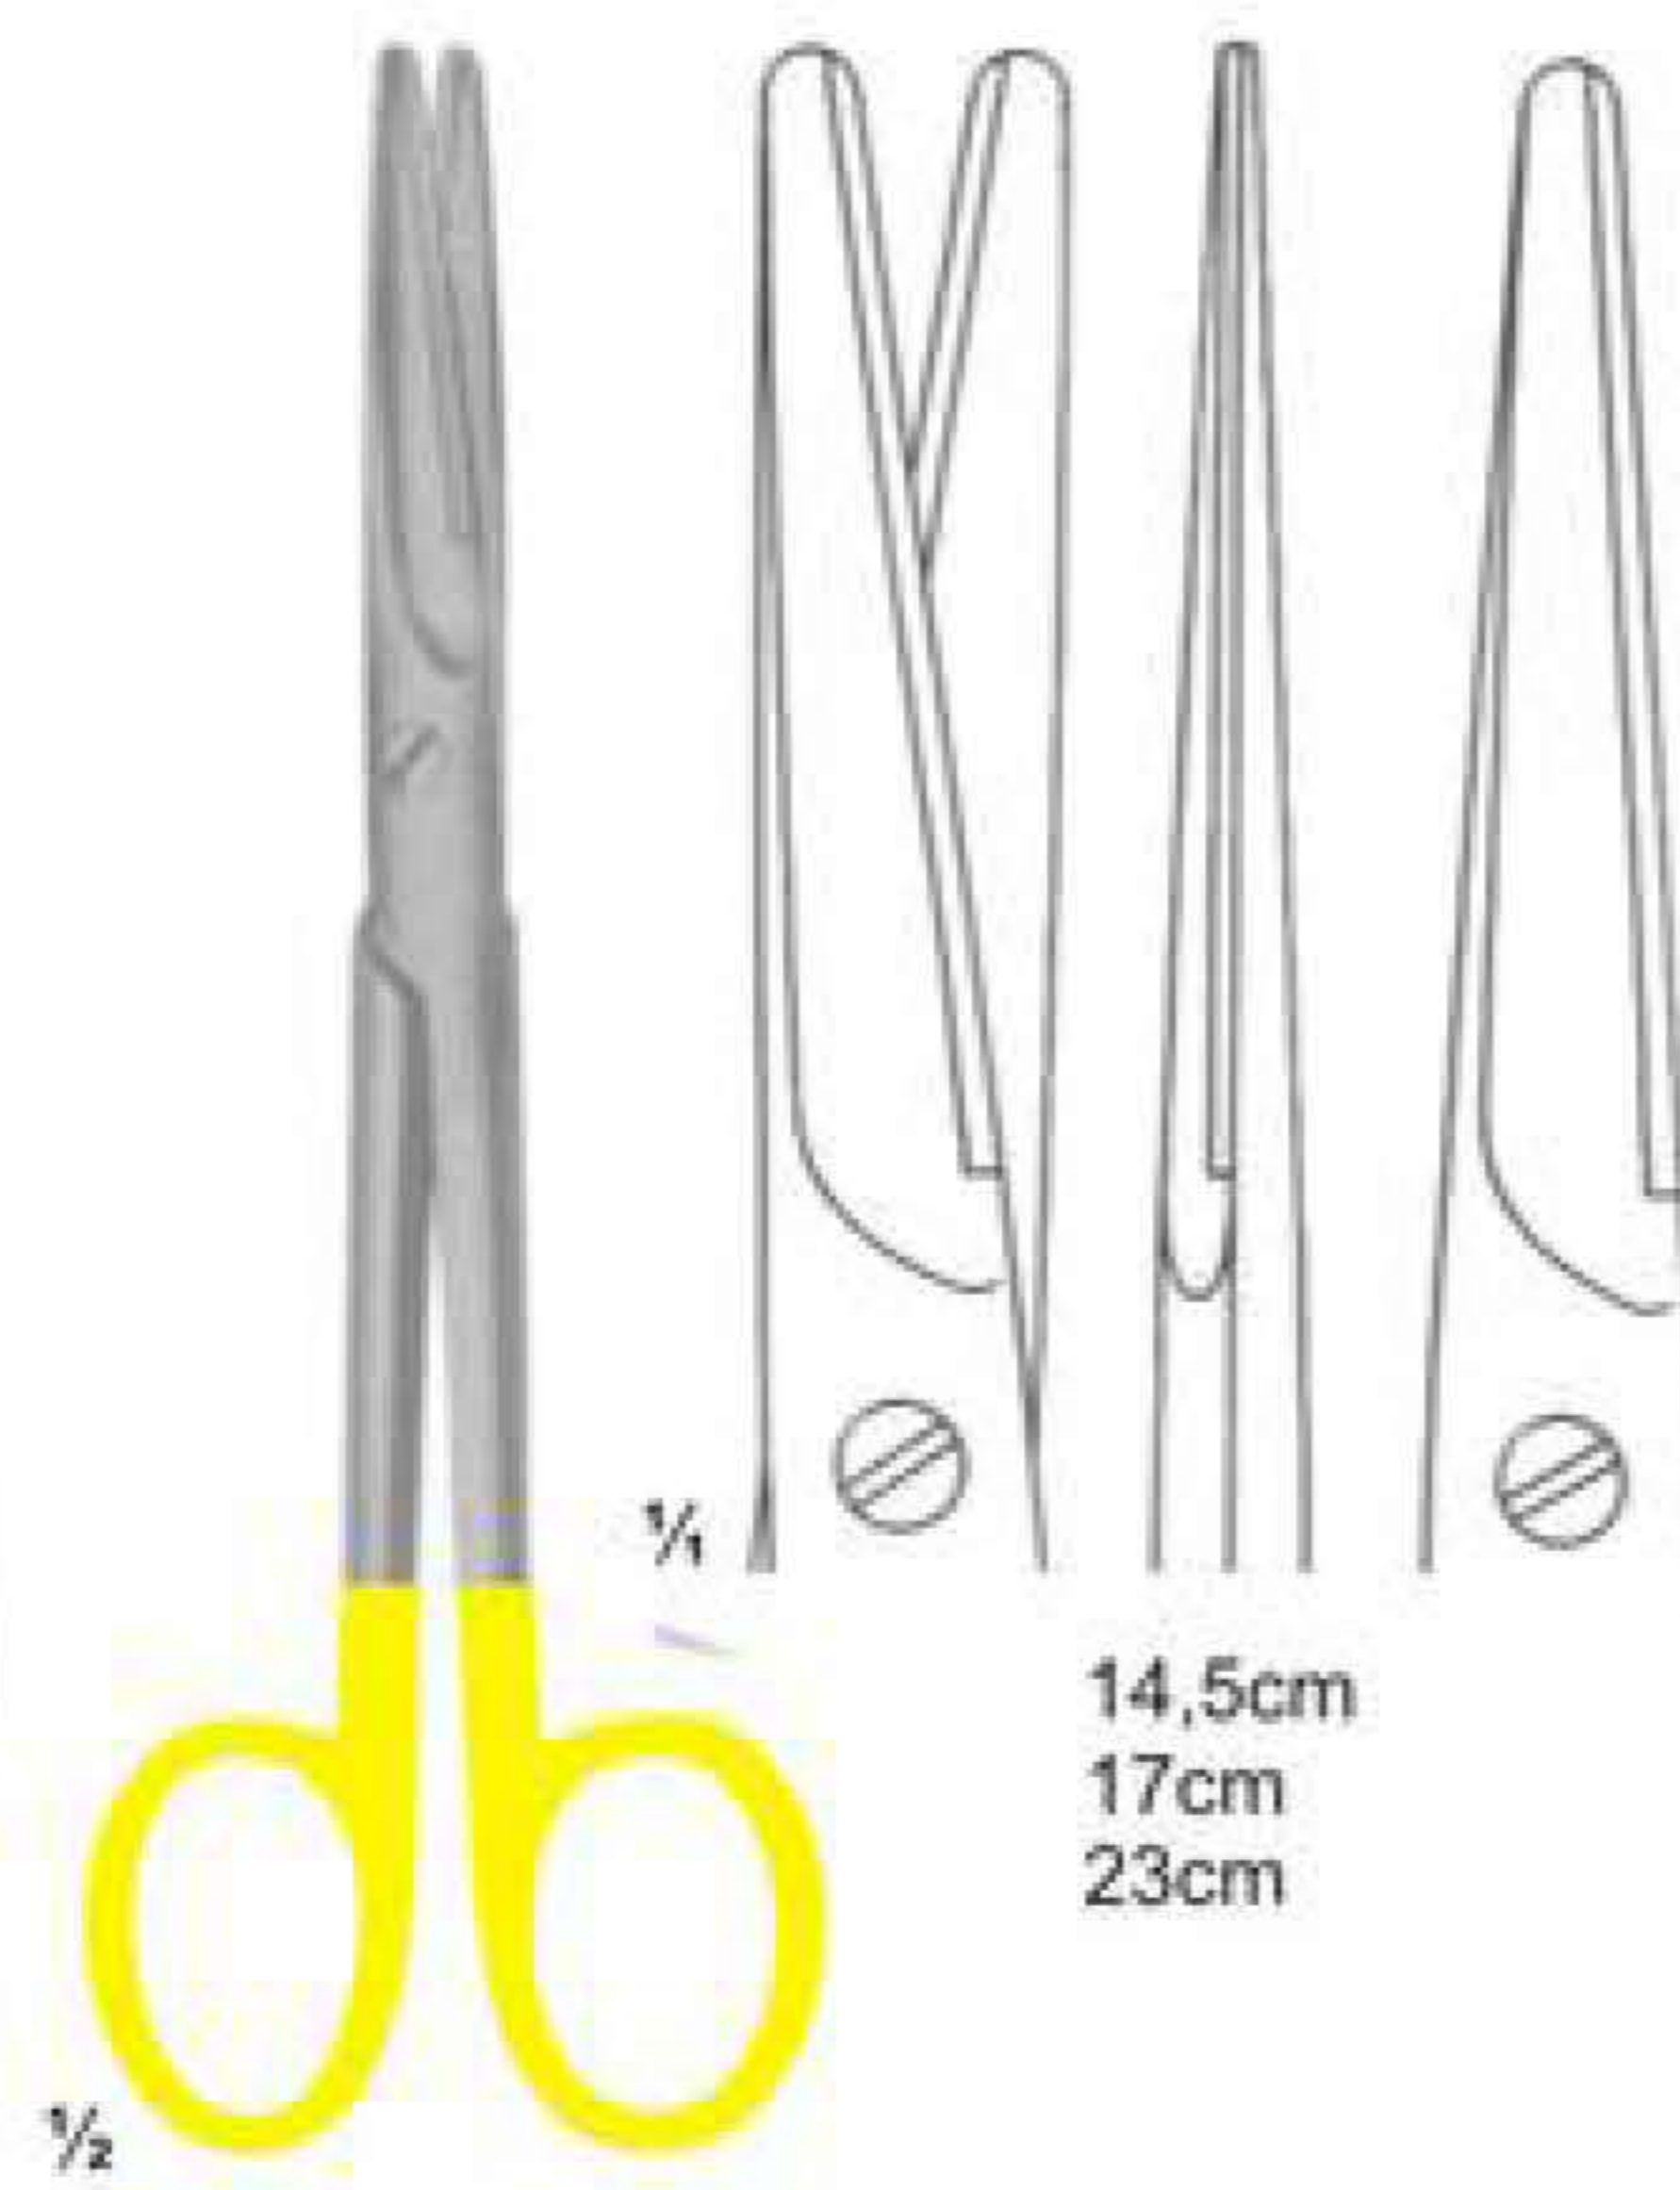

3027
MAYO
Straight