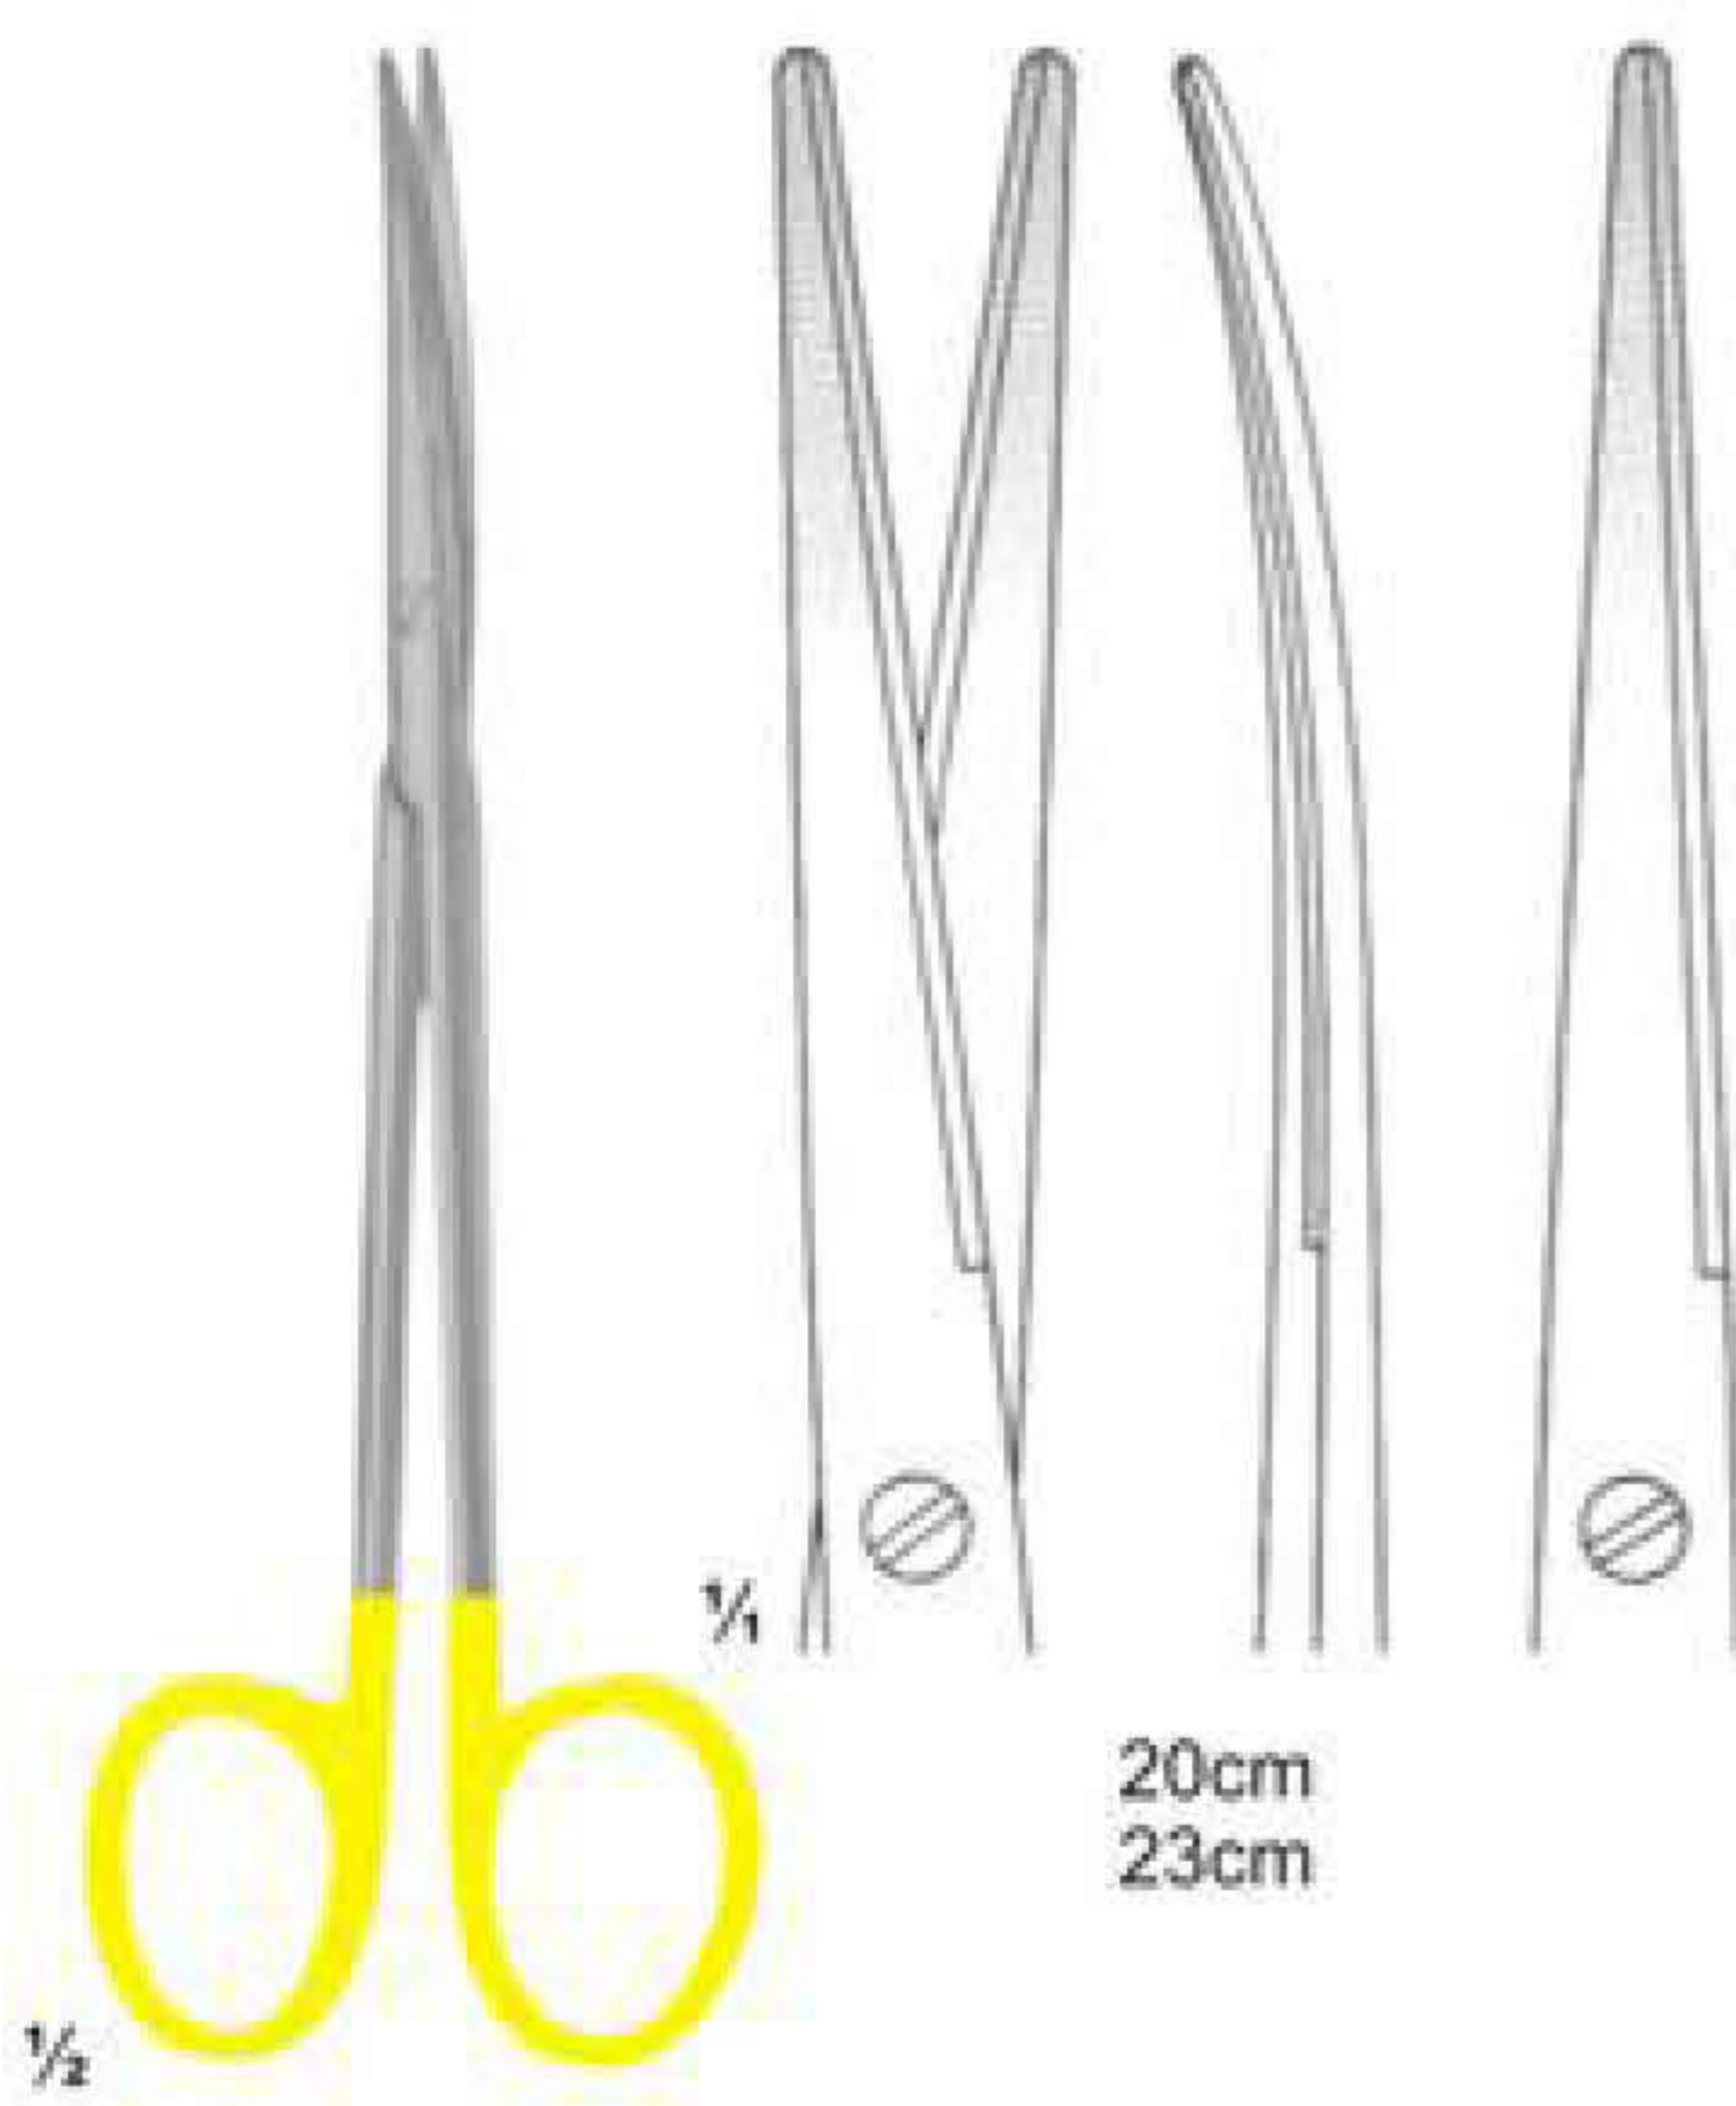

3026
METZENBAUM FINO