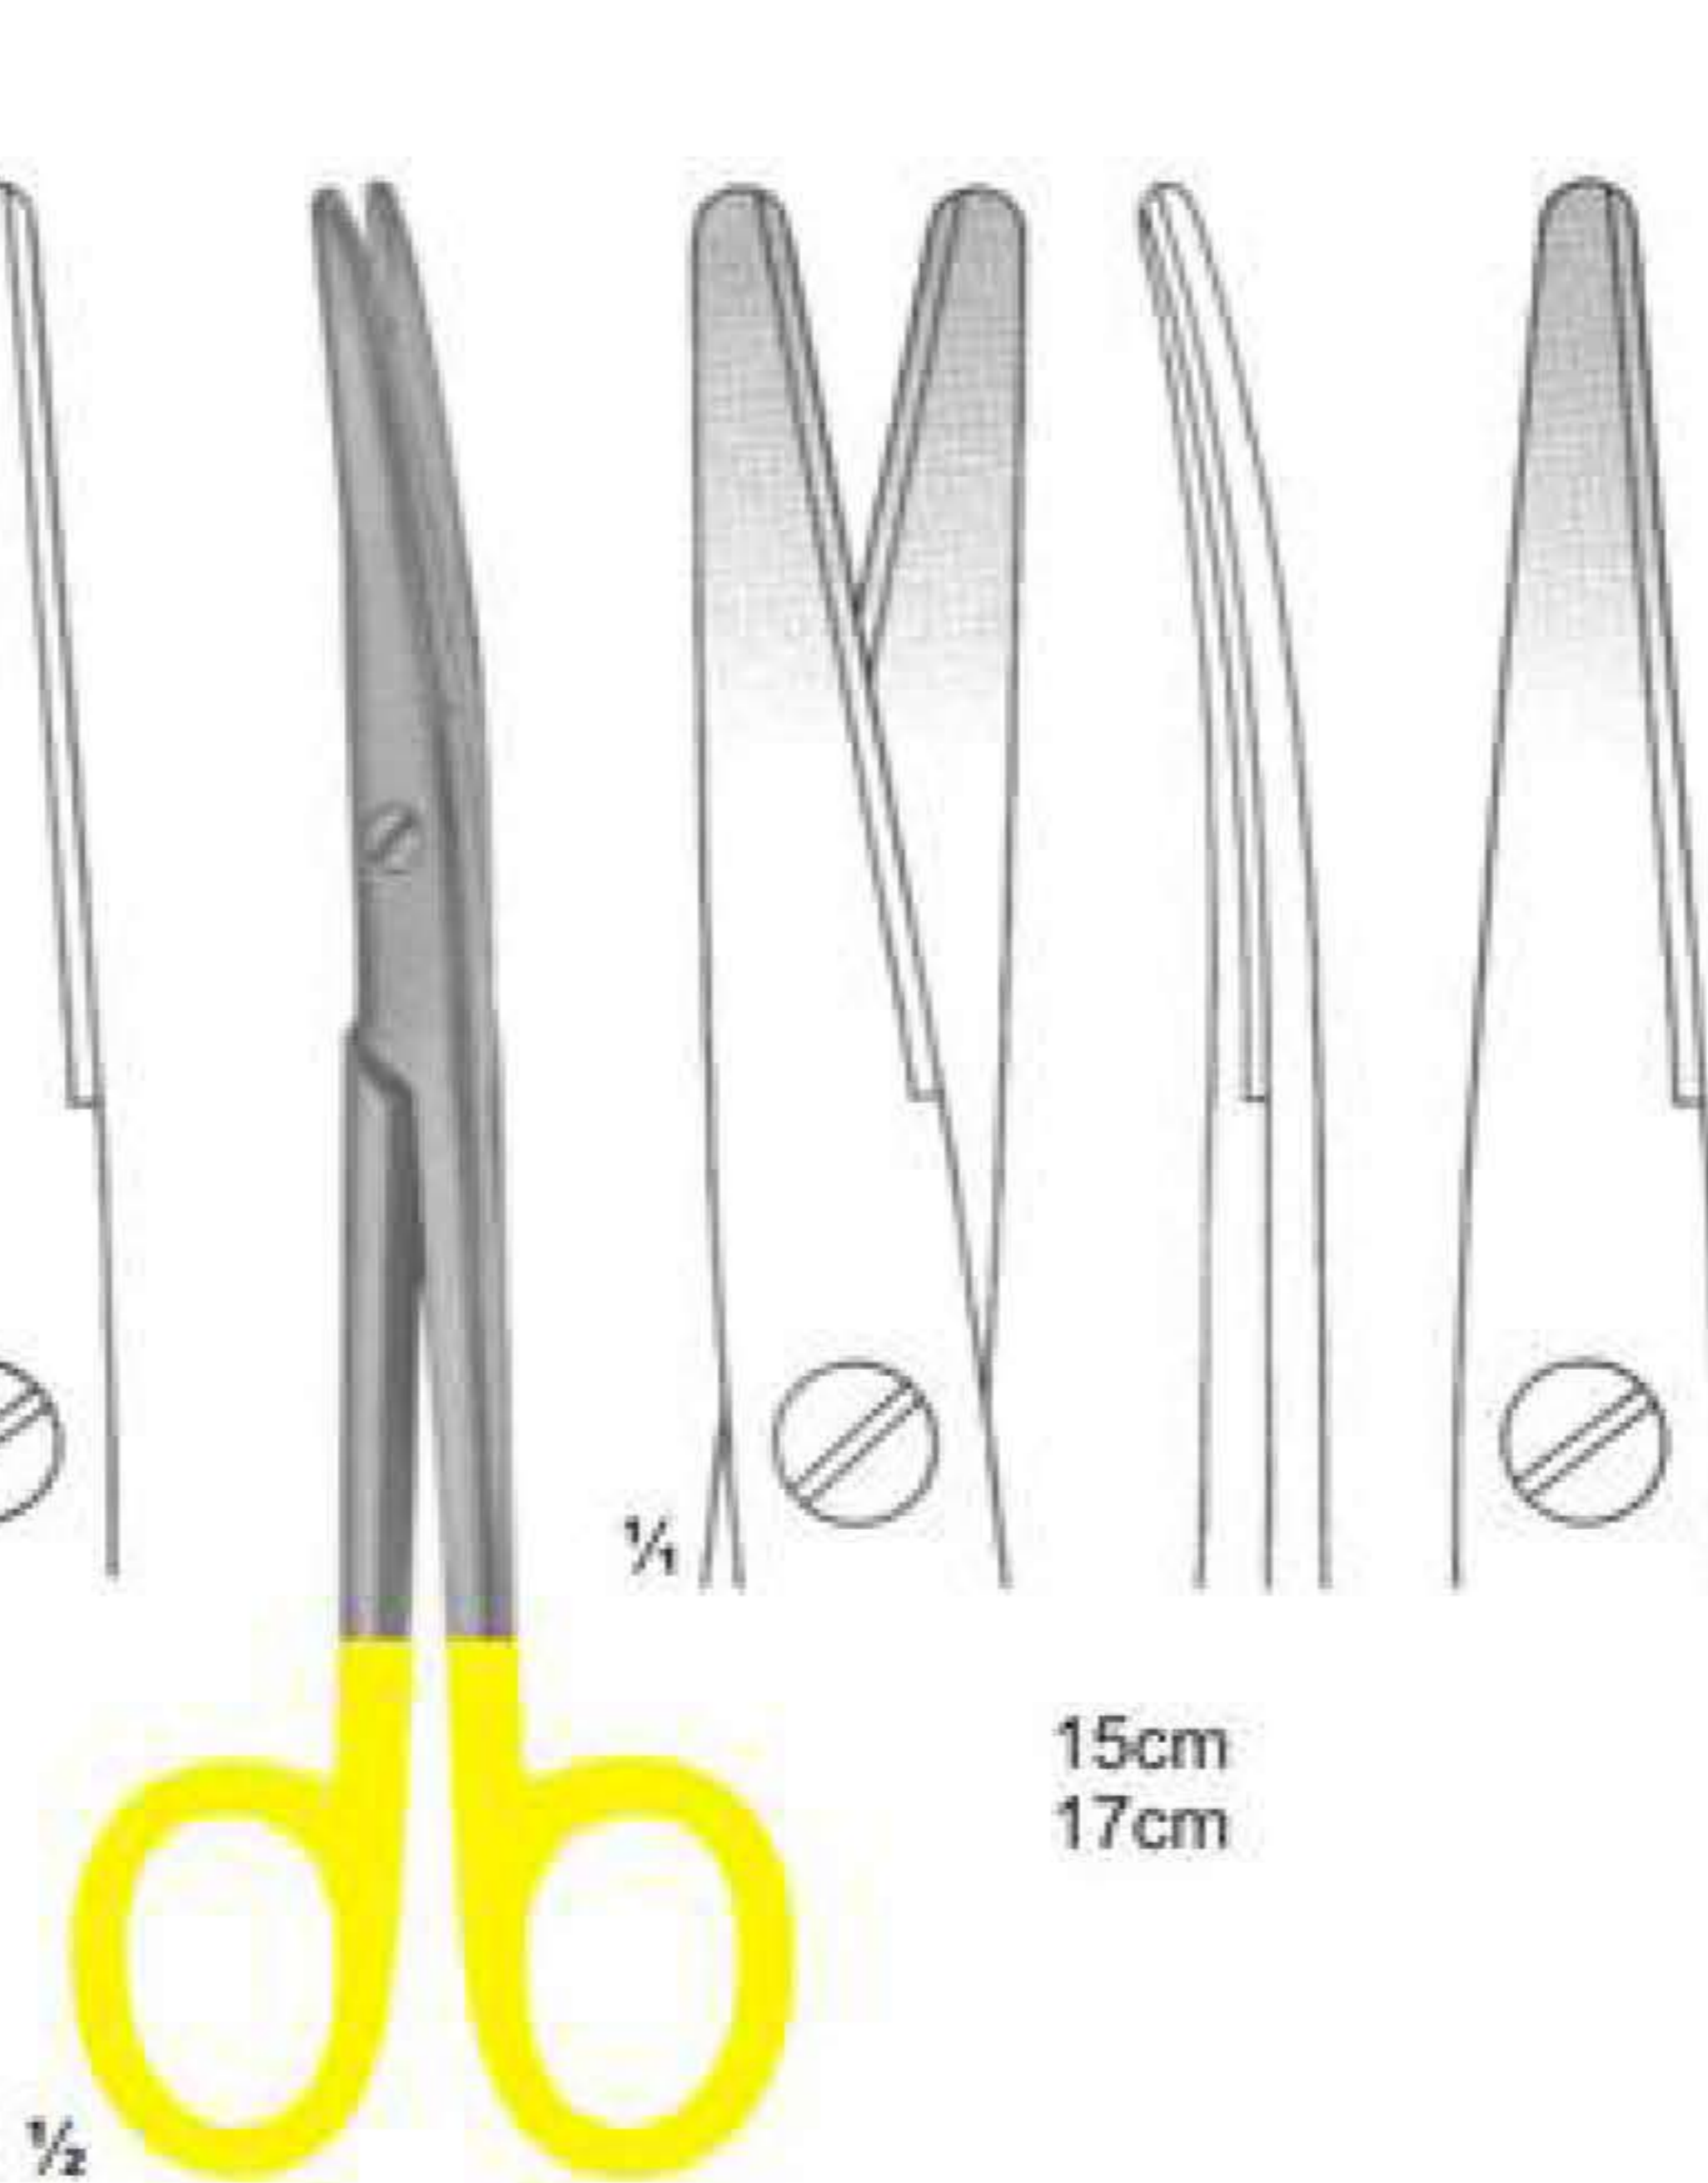

3008
Standard

14,5cm
16,5cm
18,5cm

3009
Standard

14,5cm
16,5cm
18,5cm

3010
MAYO-LEXER
Straight
16 cm

3011
MAYO-LEXER
Curved
16 cm

3012
LEXER
Straight
16, 21 cm

3013
LEXER
Curved
16, 21 cm

3014
MAYO-STILLE
Straight
15, 17 cm

3015
MAYO-STILLE
Curved
15, 17 cm

3016
METZENBAUM
Straight

18cm
20cm
28cm
30cm

11,5cm
14,5cm
23,5cm
25,5cm

3017
METZENBAUM
Curved

11,5cm
23cm

14,5cm
25cm

23cm

**3030
PARAMETRIUM**

23cm

**3032
KELLY**
Straight 16 cm

**3033
KELLY**
Curved 16 cm

**3031
MAYO-HARRINGTON**

28cm

**3034
DEAN**
17 cm