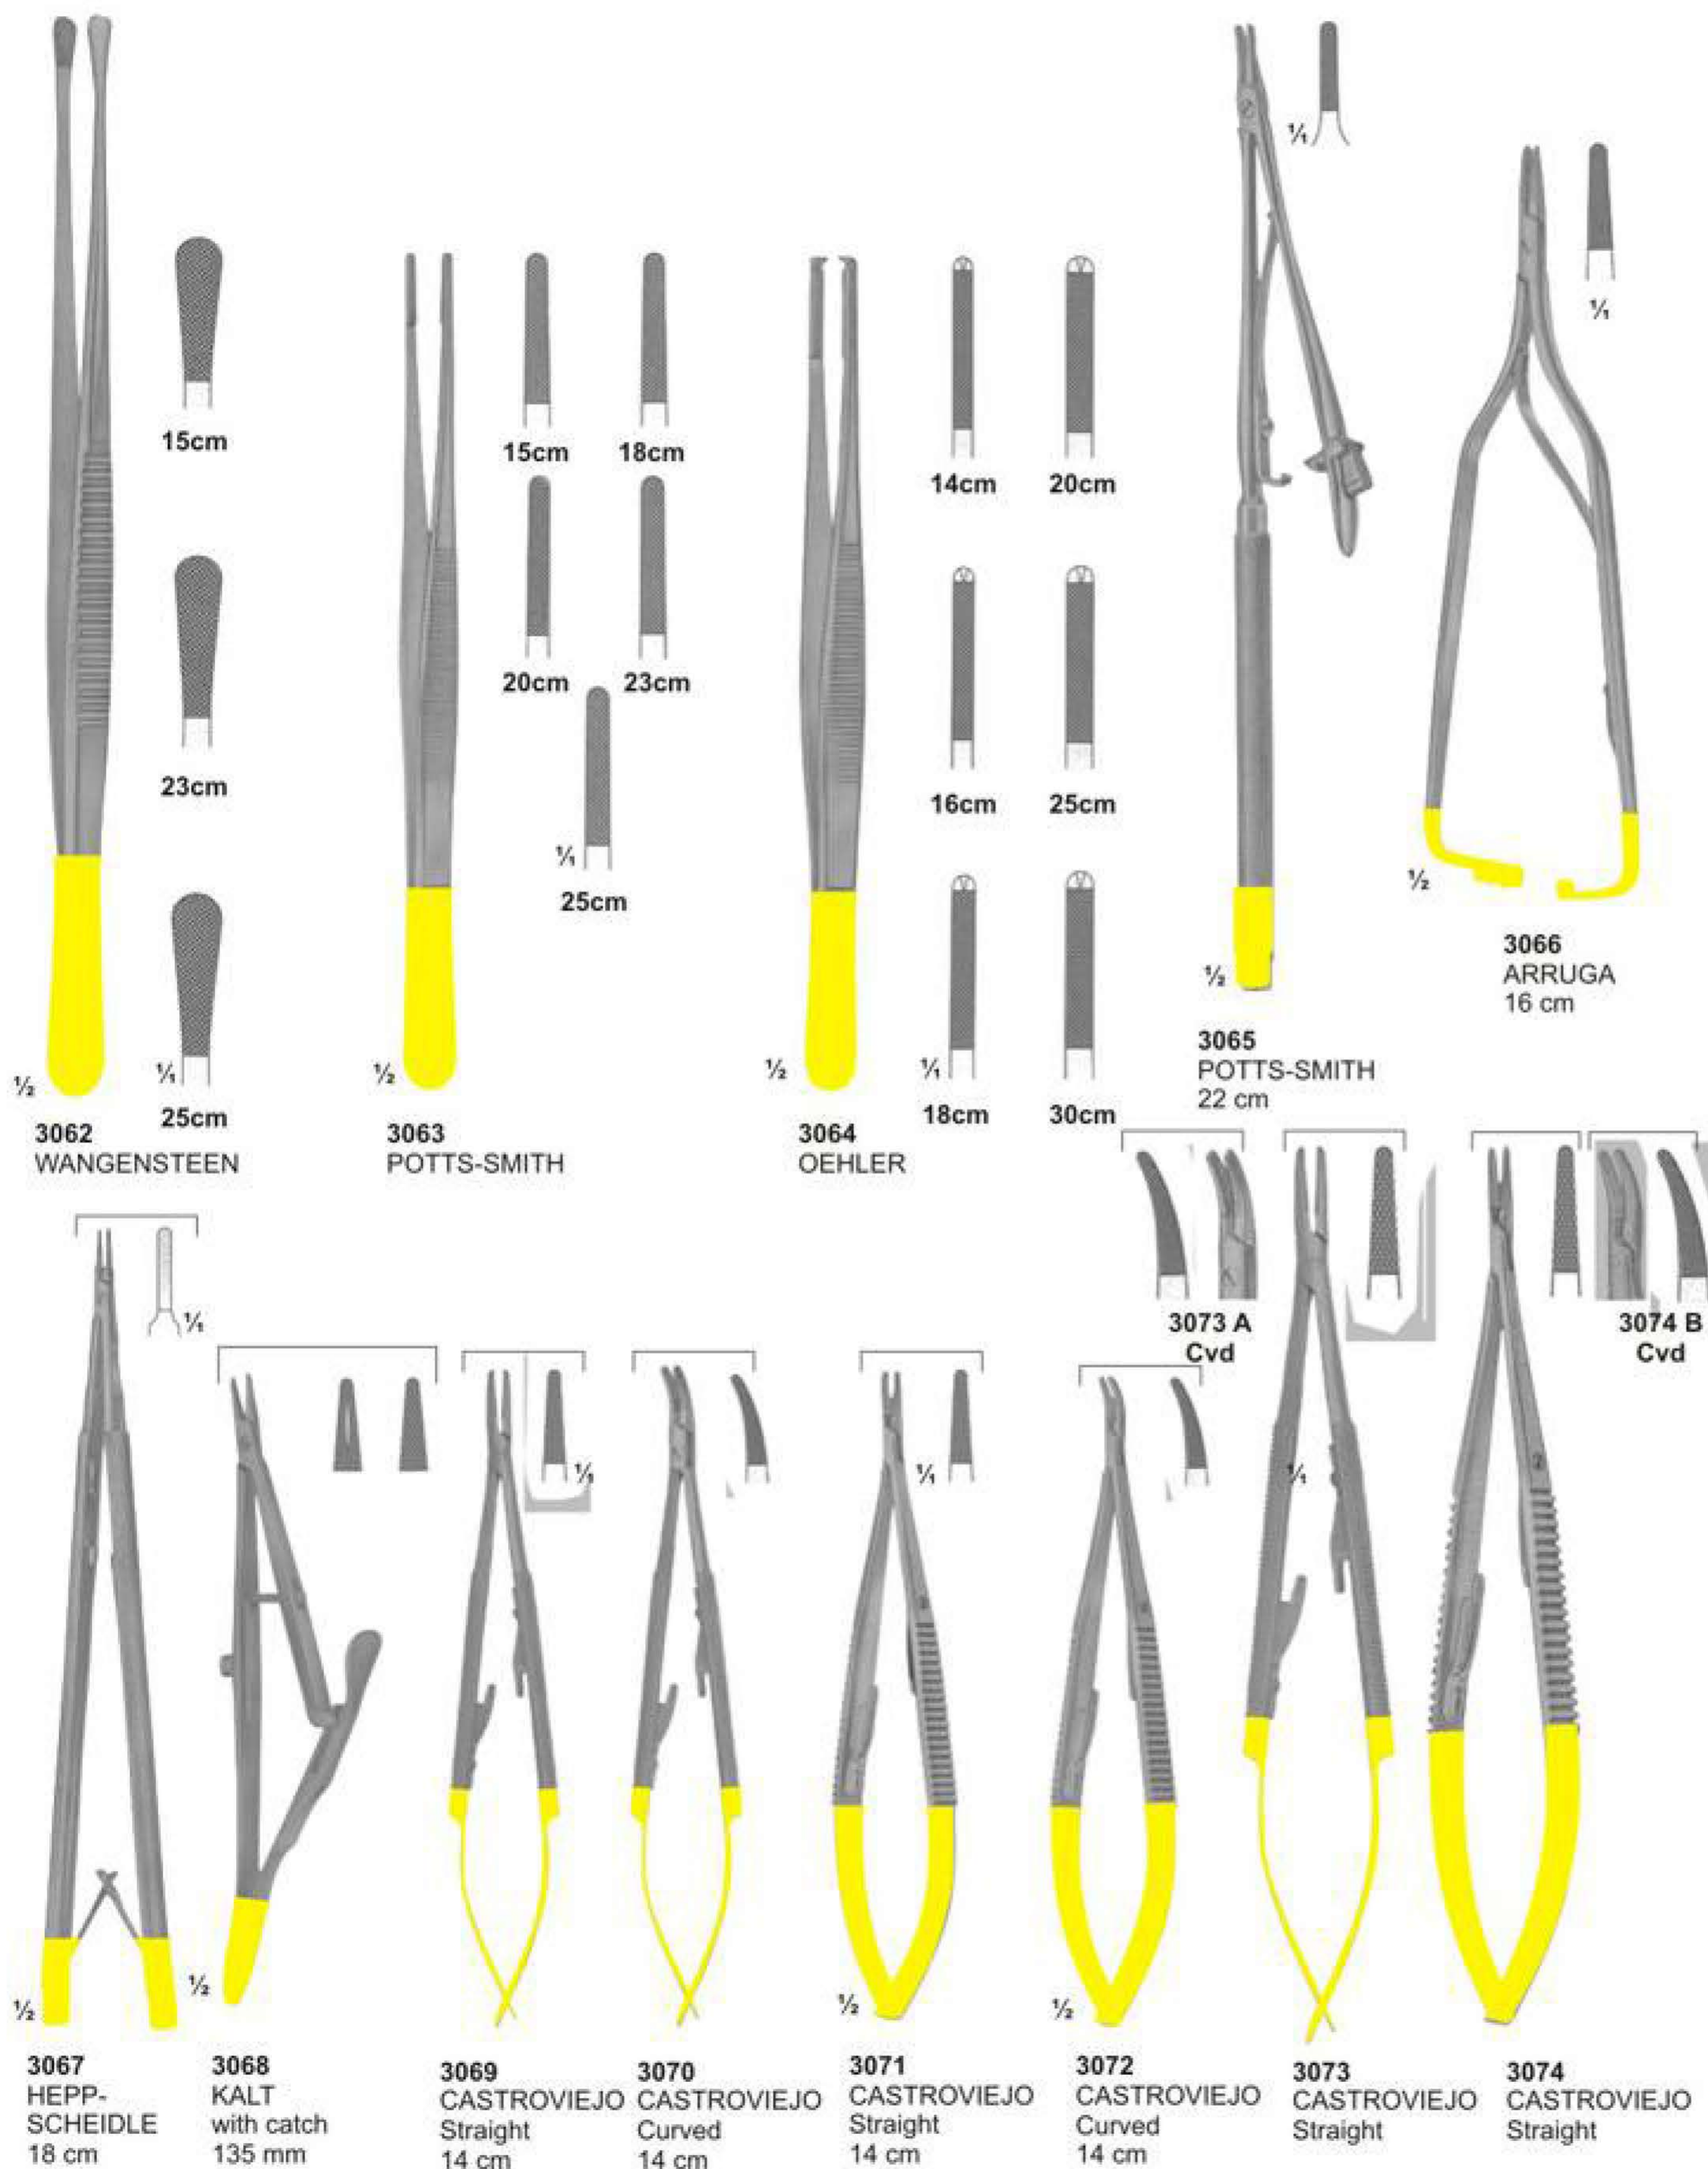

23cm

**3030
PARAMETRIUM**

23cm

**3032
KELLY**
Straight 16 cm

**3033
KELLY**
Curved 16 cm

**3031
MAYO-HARRINGTON**

28cm

**3034
DEAN**
17 cm

**3035
LAGRANGE**
Double-Curved
11.5 cm

3036
DE-BAKEY

3037
DE-BAKEY

3038
GOLDMAN FOX
13 cm

3039
GOLDMAN FOX
Double-Curved
13 cm

3040
GOLDMAN FOX
13 cm

3041
Fine Scissors
Straight
11, 5 cm

3042
Fine Scissors
Curved
11, 5 cm

3043
Fine Scissors
Angled
11, 5 cm

3044
RAGNELL
Curved
12 cm

3075
ARRUGA
Curved
16 cm

3076
CASTROVIEJO
13 cm

3077
HEGAR
20,24 cm

3078
SMOOTH TIP
15 cm

3079
HALSEY
13,15 cm

3080
MAYO-HEGAR

3081
DE BAKEY

3082
HEGAR-VASCULAR

3083
WEBSTER
125 mm

3084
BOZEMANN-WERTHEIM
20, 24, 26 cm

3085
STRATTE

3086
RYDER

3087
RYDER-VASCULAR

3088
MARTIN