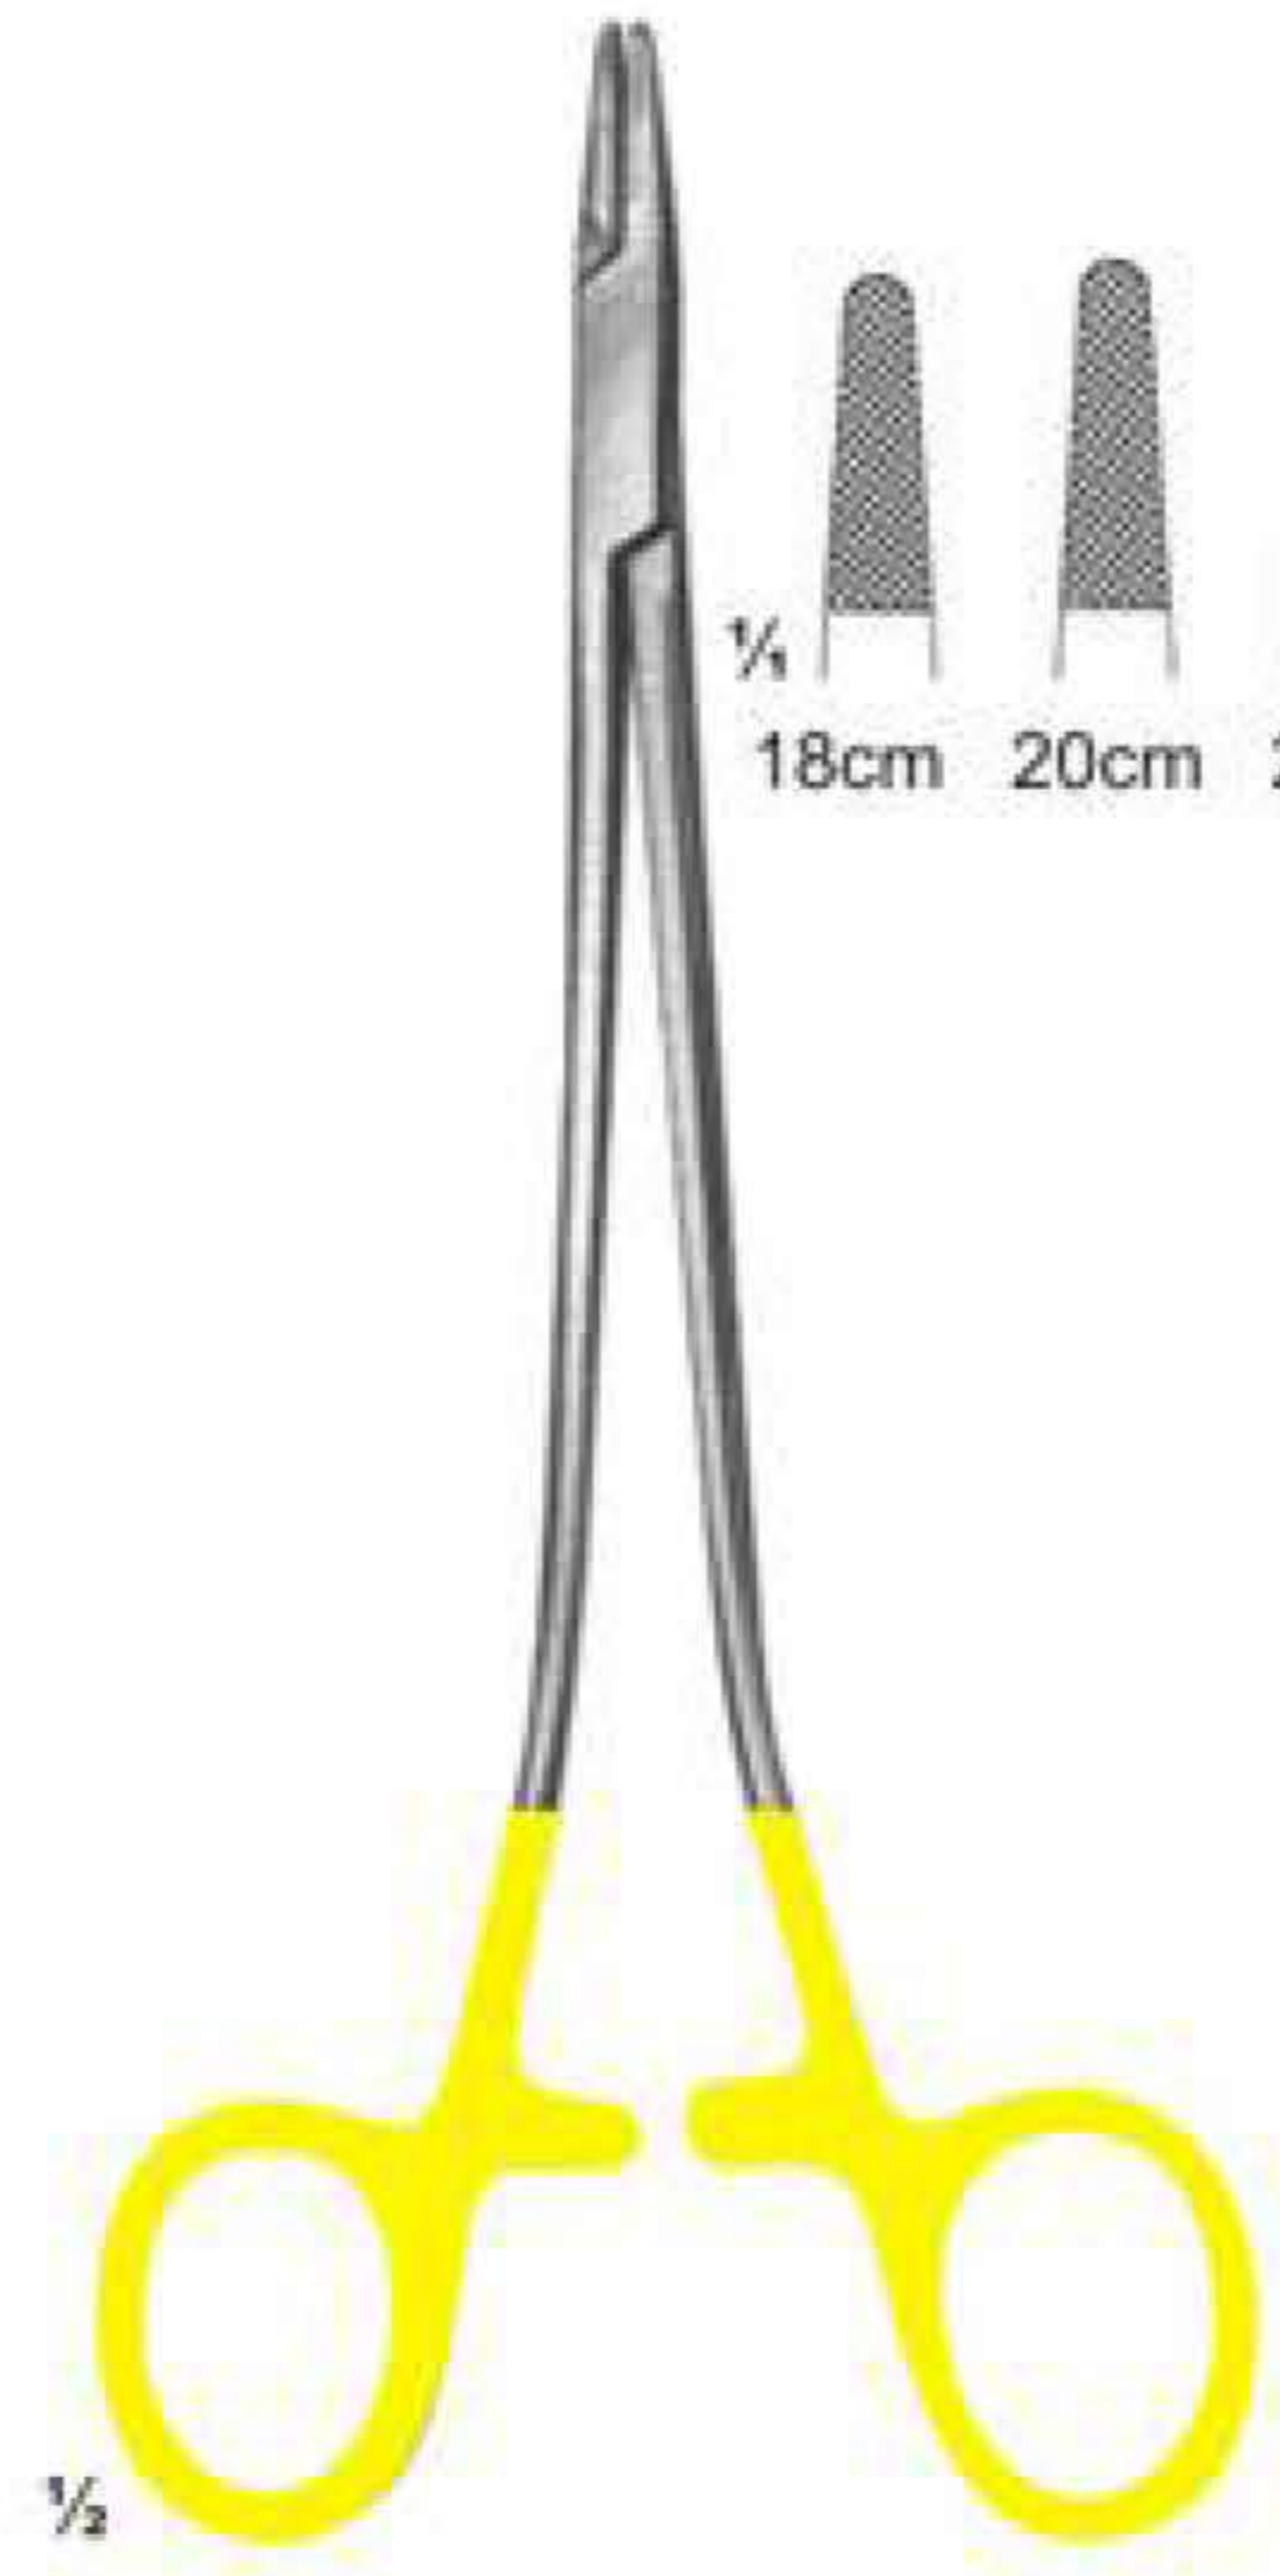

23cm

**3030
PARAMETRIUM**

23cm

**3032
KELLY**
Straight 16 cm

**3033
KELLY**
Curved 16 cm

**3031
MAYO-HARRINGTON**

28cm

**3034
DEAN**
17 cm

3081
DE BAKEY

3082
HEGAR-VASCULAR

3083
WEBSTER
125 mm

3084
BOZEMANN-WERTHEIM
20, 24, 26 cm

3085
STRATTE

3086
RYDER

3087
RYDER-VASCULAR

3088
MARTIN