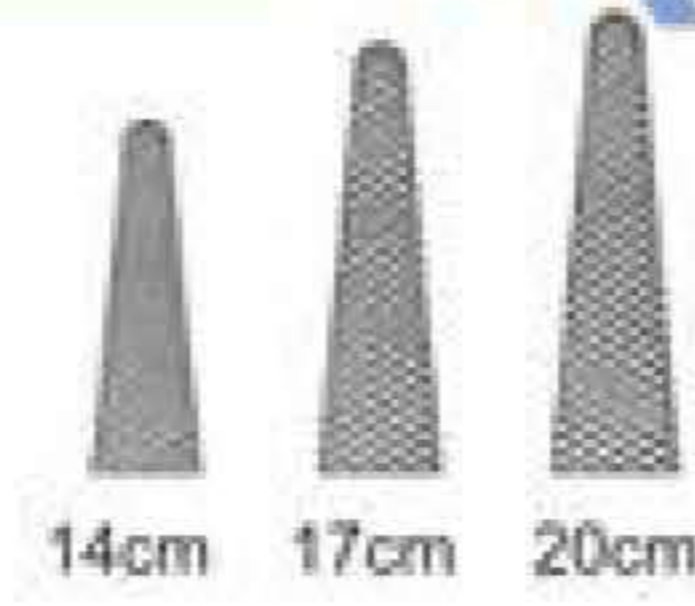

23cm

**3030
PARAMETRIUM**

23cm

**3032
KELLY**
Straight 16 cm

**3033
KELLY**
Curved 16 cm

**3031
MAYO-HARRINGTON**

28cm

**3034
DEAN**
17 cm

3043
Fine Scissors
Angled
11, 5 cm

3044
RAGNELL
Curved
12 cm

3075
ARRUGA
Curved
16 cm

3076
CASTROVIEJO
13 cm

3077
HEGAR
20,24 cm

3078
SMOOTH TIP
15 cm

3079
HALSEY
13,15 cm

3080
MAYO-HEGAR

3081
DE BAKEY

3082
HEGAR-VASCULAR

3083
WEBSTER
125 mm

3084
BOZEMANN-WERTHEIM
20, 24, 26 cm

3085
STRATTE

3086
RYDER

3087
RYDER-VASCULAR

3088
MARTIN

3089
SAROT

3090
FINOCHIETTO
27 cm

3091
HEANEY
27,24 cm

3092
BAUMGARTNER
145 mm

3093
CRILE-WOOD
15 cm

3094
MATHIEU

3095
MATHIEU
14,17,20 cm

3096
MATHIEU-KOSHER
14,17,20,24 cm