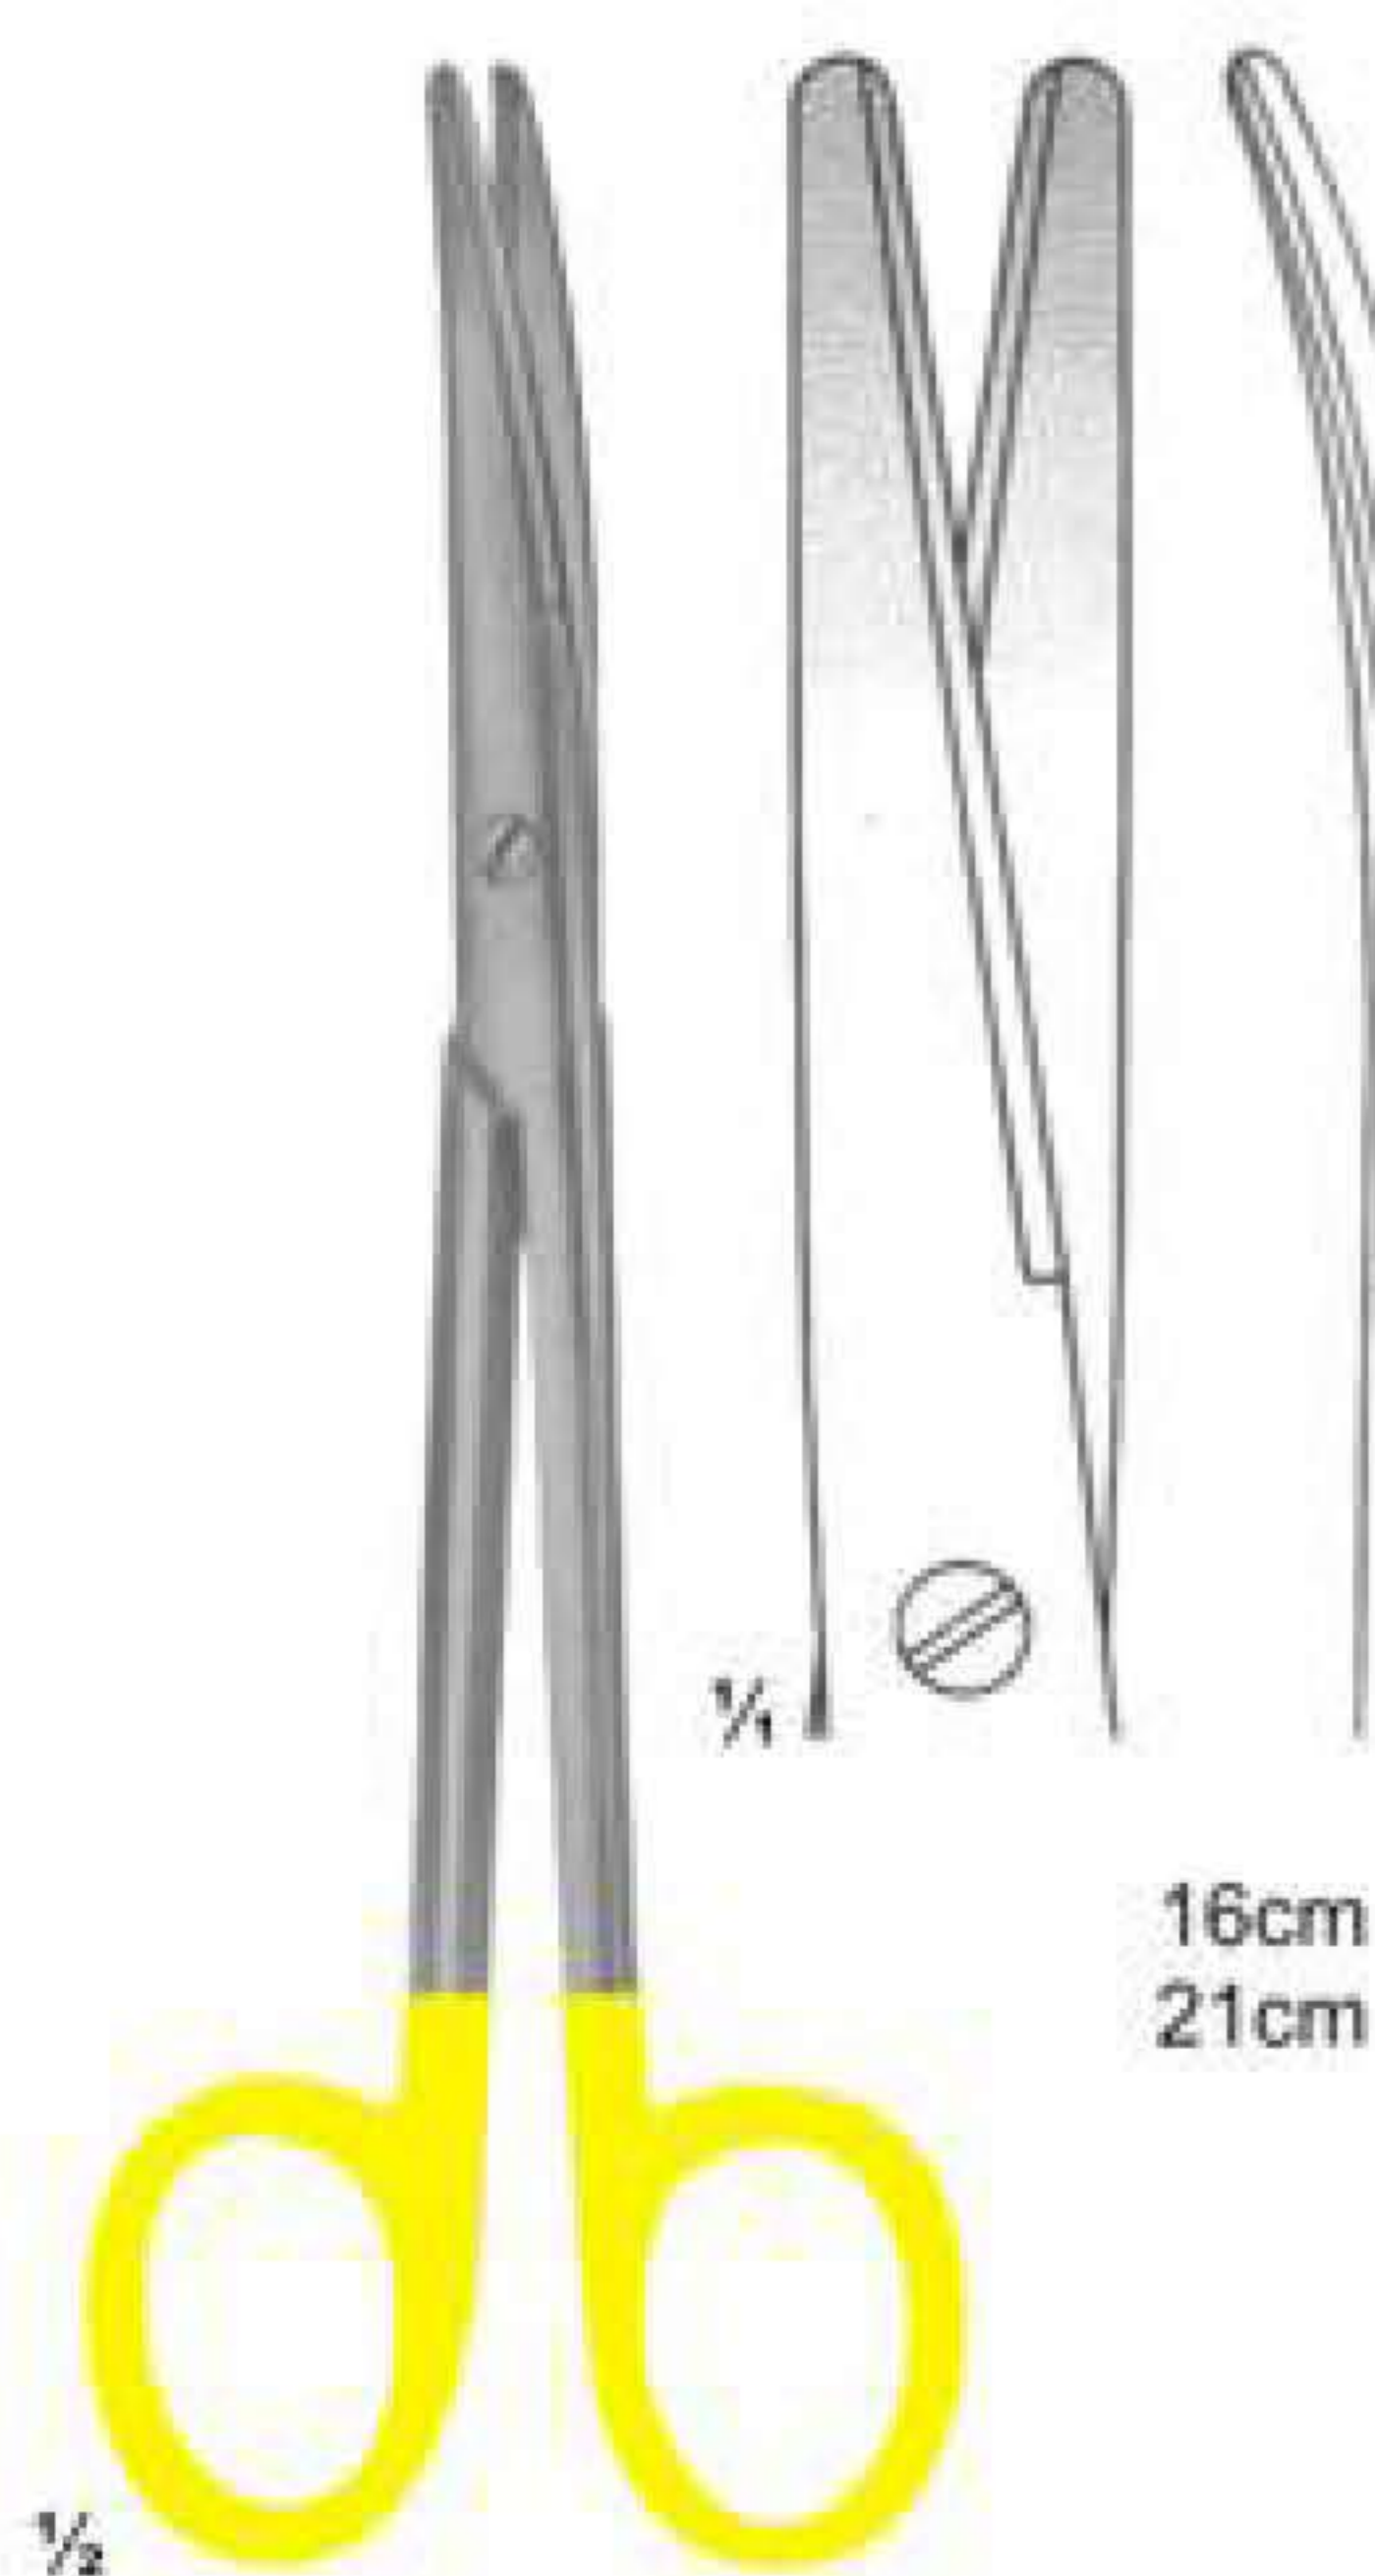

3008
Standard

14,5cm
16,5cm
18,5cm

3009
Standard

14,5cm
16,5cm
18,5cm

3010
MAYO-LEXER
Straight
16 cm

3011
MAYO-LEXER
Curved
16 cm

3012
LEXER
Straight
16, 21 cm

3013
LEXER
Curved
16, 21 cm

3014
MAYO-STILLE
Straight
15, 17 cm

3015
MAYO-STILLE
Curved
15, 17 cm

3016
METZENBAUM
Straight

18cm
20cm
28cm
30cm

11,5cm
14,5cm
23,5cm
25,5cm

3017
METZENBAUM
Curved

11,5cm
23cm

14,5cm
25cm

3018
METZENBAUM
Curved

18cm 20cm
28cm 30cm

3019
METZENBAUM FINO
Straight

14cm 18cm 20cm
23cm 25cm 28cm

3020
METZENBAUM FINO
Curved

14cm 18cm 20cm
23cm 25cm 28cm

3021
METZENBAUM FINO
Sharp

14cm 18cm
20cm 23cm

23cm

**3030
PARAMETRIUM**

23cm

**3032
KELLY**
Straight 16 cm

**3033
KELLY**
Curved 16 cm

**3031
MAYO-HARRINGTON**

28cm

**3034
DEAN**
17 cm