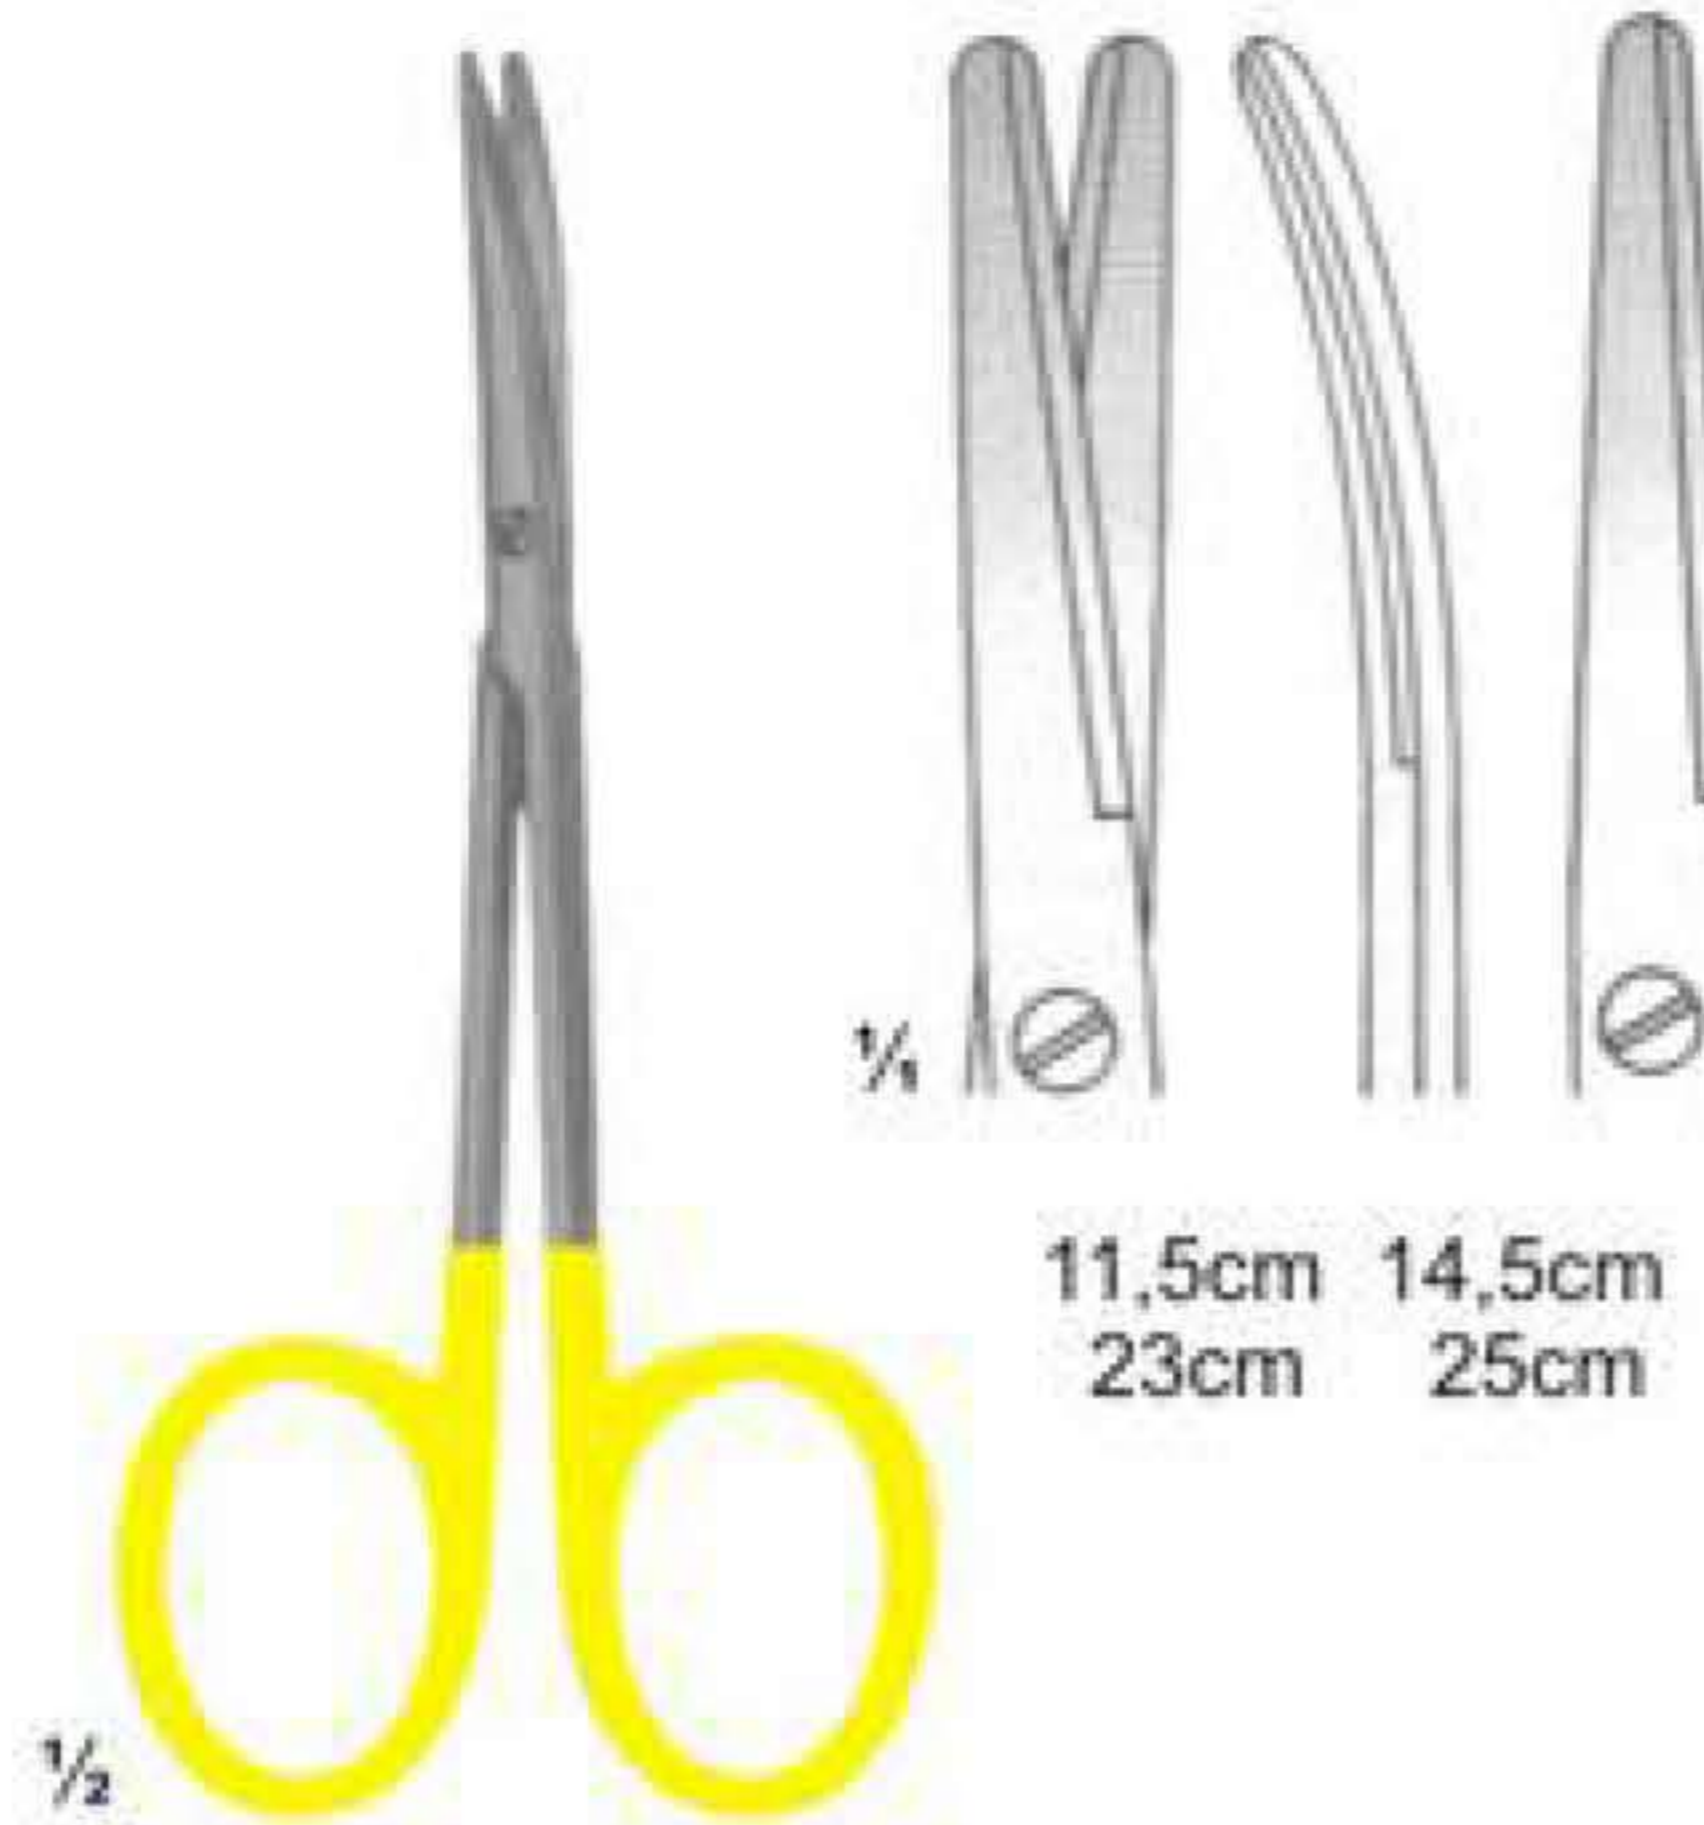

3008
Standard

14,5cm
16,5cm
18,5cm

3009
Standard

14,5cm
16,5cm
18,5cm

3010
MAYO-LEXER
Straight
16 cm

3011
MAYO-LEXER
Curved
16 cm

3012
LEXER
Straight
16, 21 cm

3013
LEXER
Curved
16, 21 cm

3014
MAYO-STILLE
Straight
15, 17 cm

3015
MAYO-STILLE
Curved
15, 17 cm

3016
METZENBAUM
Straight

18cm
20cm
28cm
30cm

11,5cm
14,5cm
23,5cm
25,5cm

3017
METZENBAUM
Curved

11,5cm
23cm

14,5cm
25cm

3018
METZENBAUM
Curved

18cm 20cm
28cm 30cm

3019
METZENBAUM FINO
Straight

14cm 18cm 20cm
23cm 25cm 28cm

3020
METZENBAUM FINO
Curved

14cm 18cm 20cm
23cm 25cm 28cm

3021
METZENBAUM FINO
Sharp

14cm 18cm
20cm 23cm

23cm

**3030
PARAMETRIUM**

23cm

**3032
KELLY**
Straight 16 cm

**3033
KELLY**
Curved 16 cm

**3031
MAYO-HARRINGTON**

28cm

**3034
DEAN**
17 cm