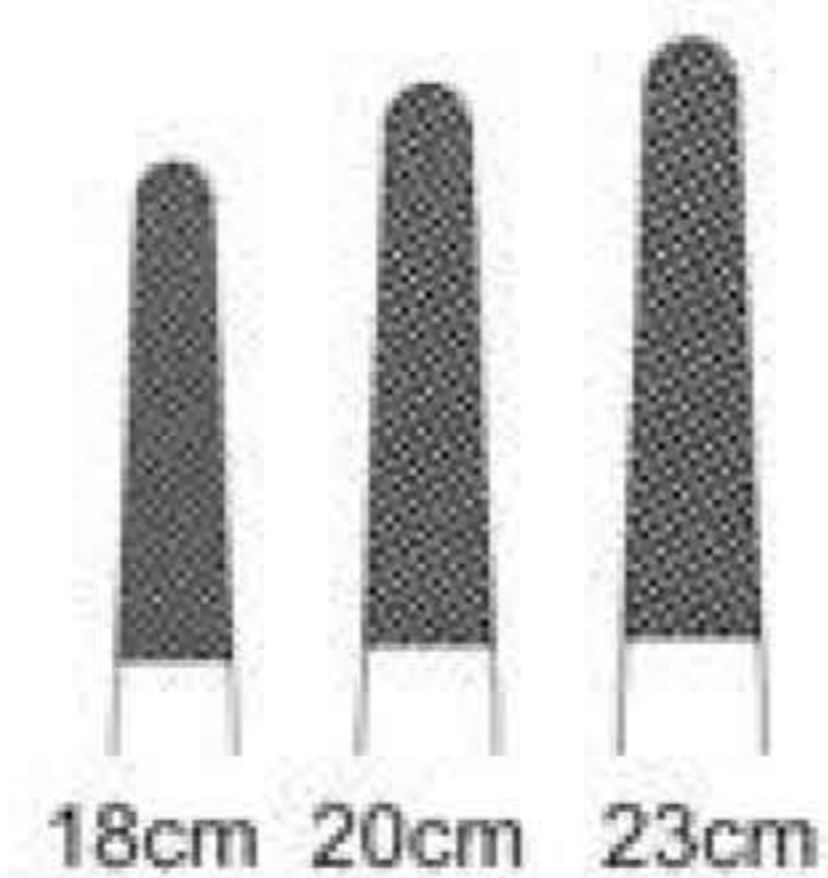

3108
LANGENBECK
18,20,23 cm