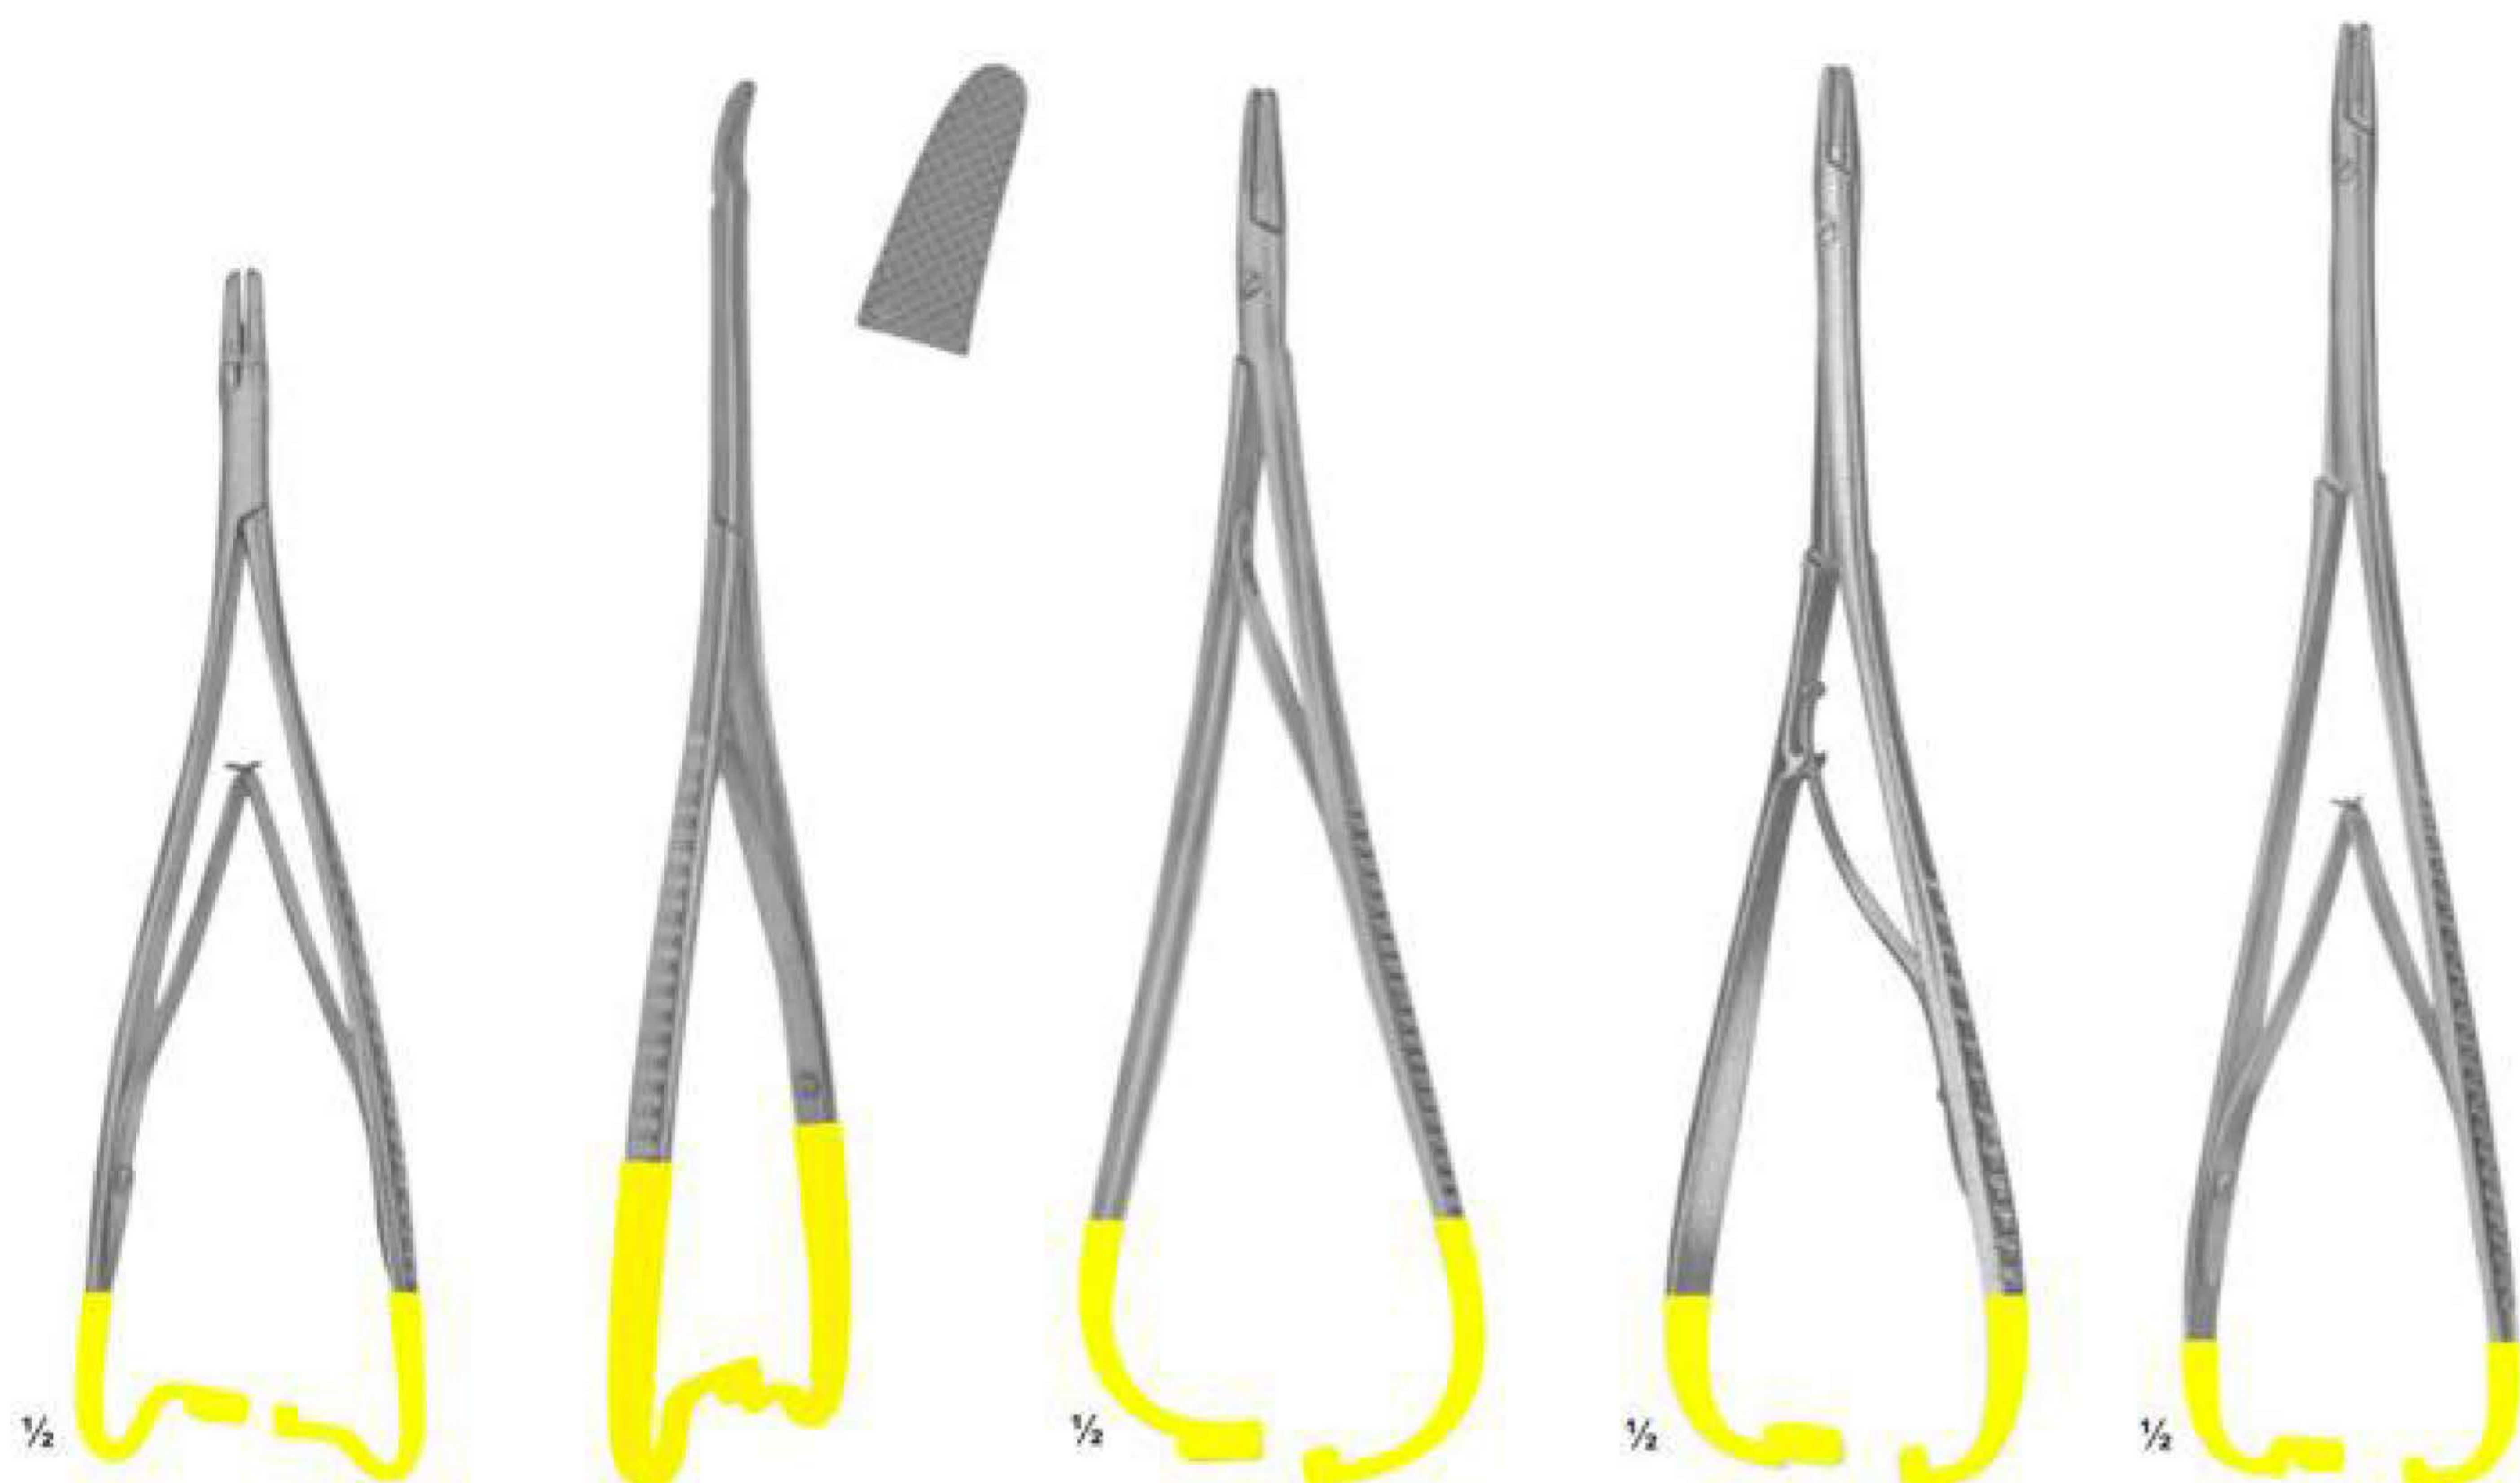

3081
DE BAKEY

3082
HEGAR-VASCULAR

3083
WEBSTER
125 mm

3084
BOZEMANN-WERTHEIM
20, 24, 26 cm

3085
STRATTE

3086
RYDER

3087
RYDER-VASCULAR

3088
MARTIN

3089
SAROT

3090
FINOCHIETTO
27 cm

3091
HEANEY
27,24 cm

3092
BAUMGARTNER
145 mm

3093
CRILE-WOOD
15 cm

3094
MATHIEU

3095
MATHIEU
14,17,20 cm

3096
MATHIEU-KOSHER
14,17,20,24 cm

3097
MATHIEU-KOSHER
17,20,24 cm

3098
MATHIEU-VASCULAR
17,20,24 cm

3099
MATHIEU-VASCULAR
Hosel
17,20 cm

3100
MATHIEU-RYDER
17,20,24 cm

3101
Hosel
Curved
20 cm

3102
LICHTENBERG
20 cm

3103
LANGHALS
20,25 cm

3104
LICHTENBERG
20,25 cm