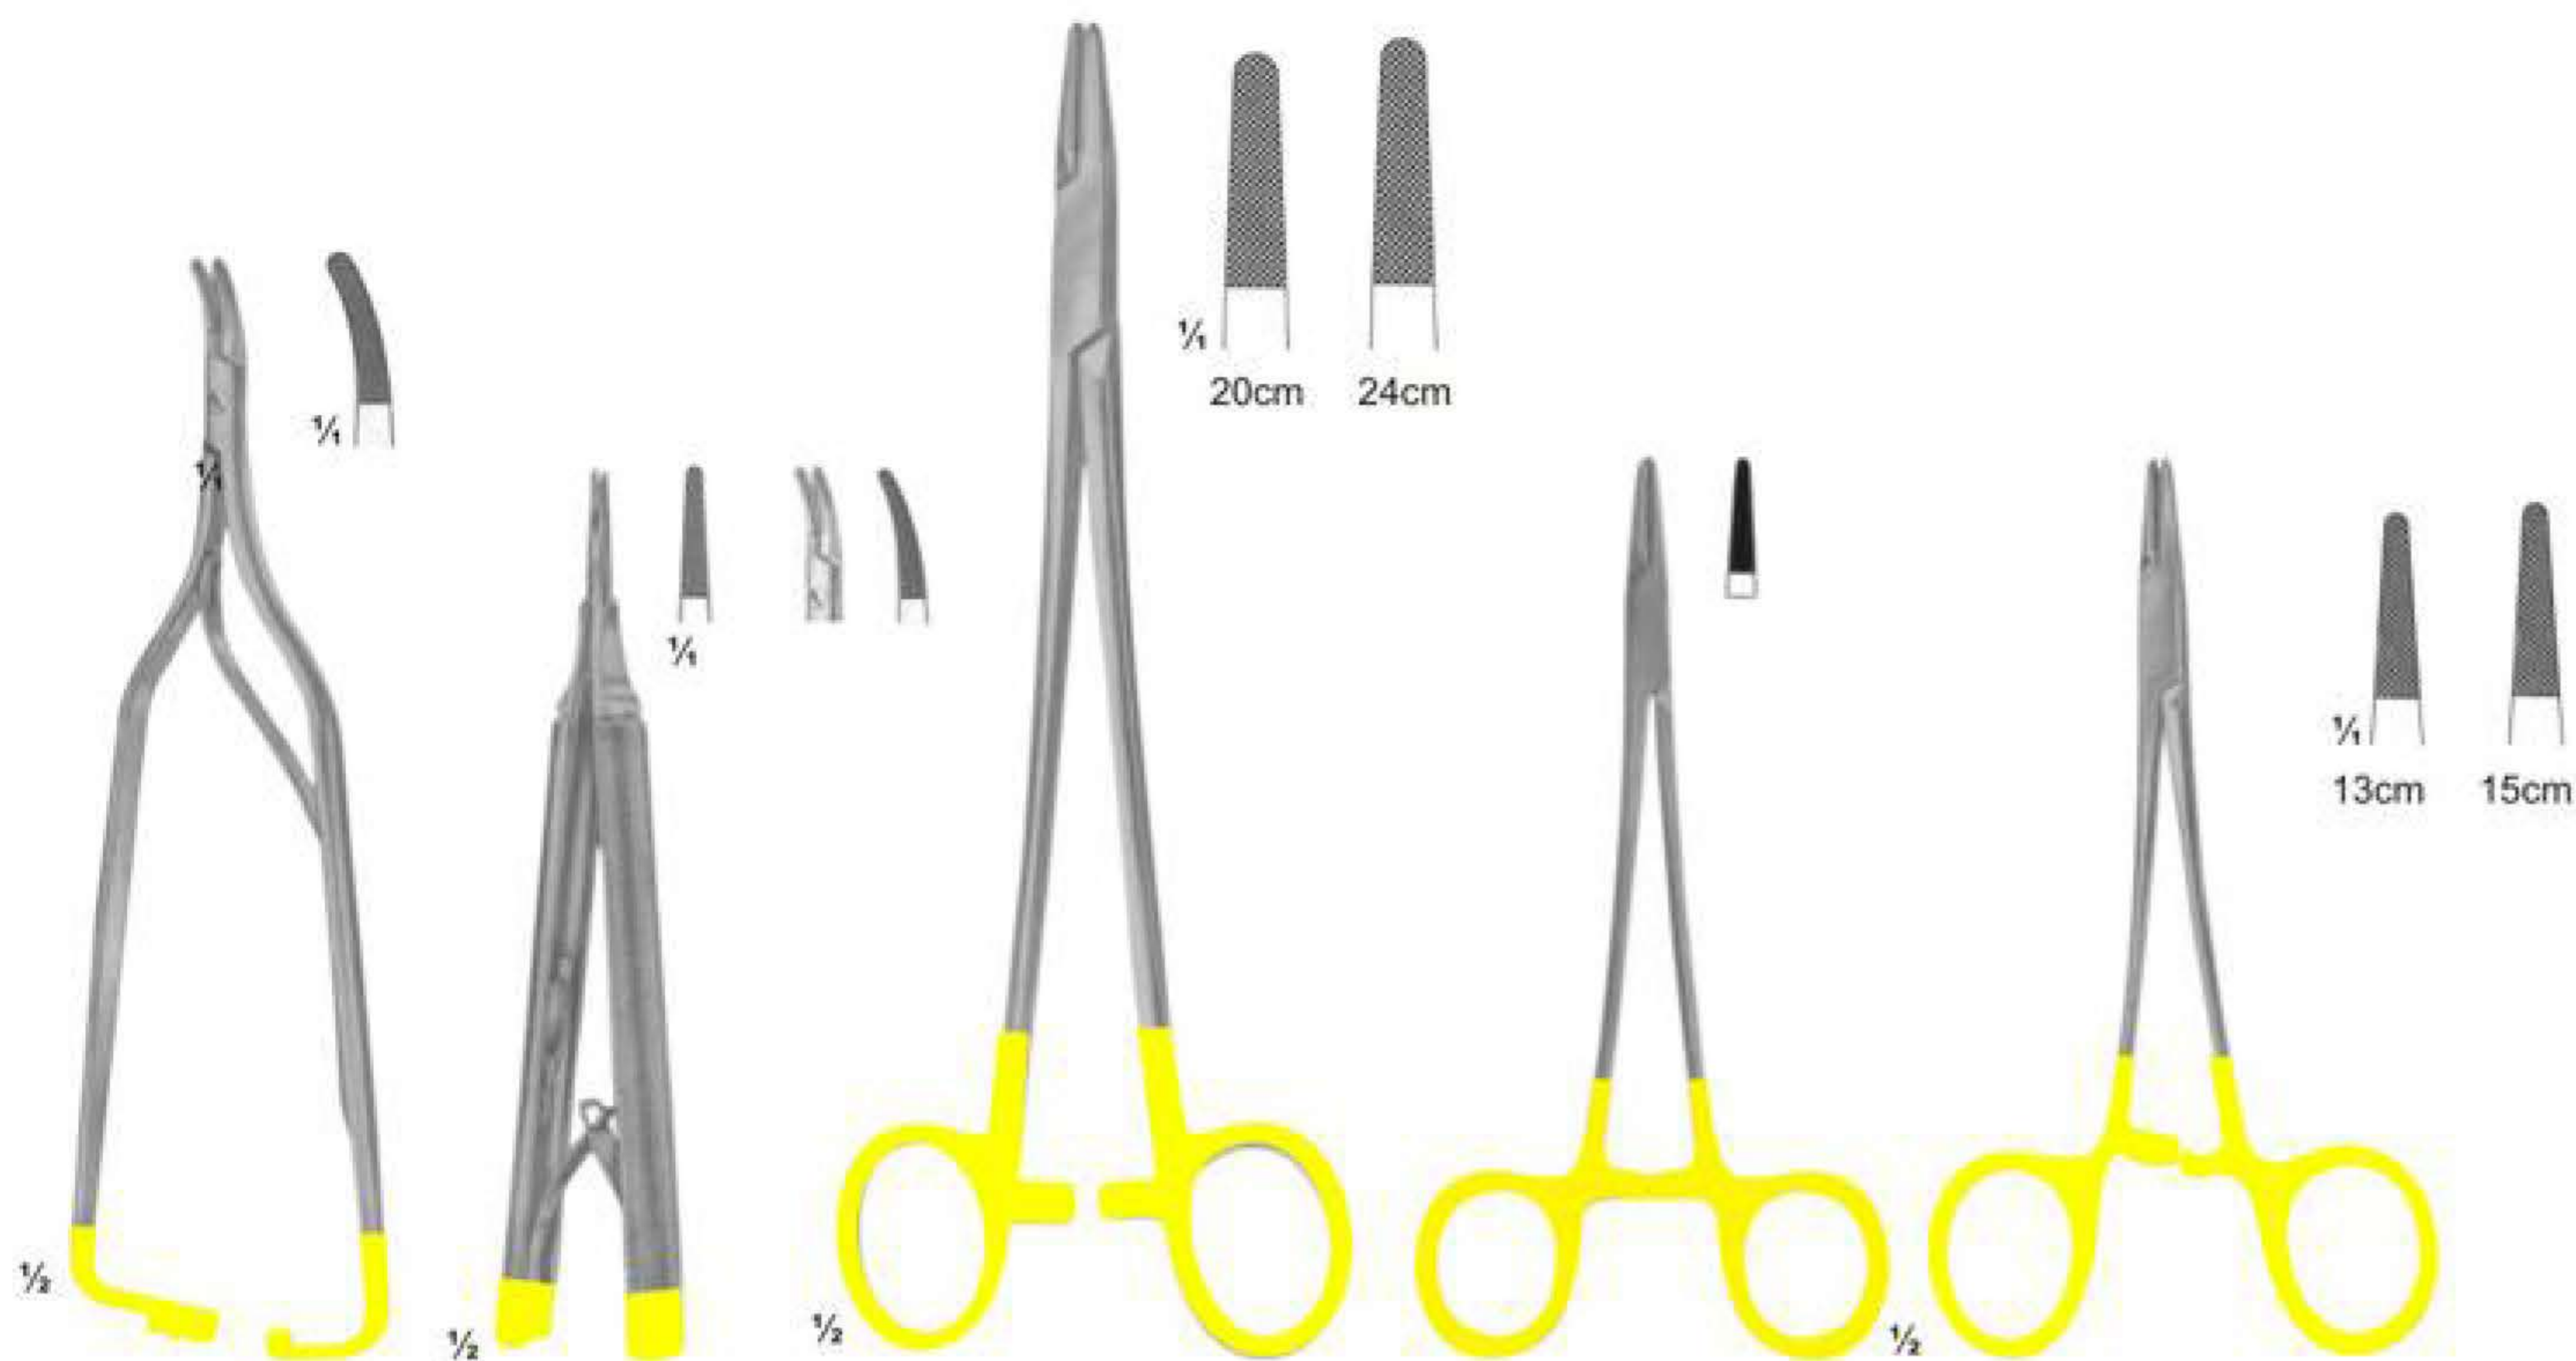

3075
ARRUGA
Curved
16 cm

3076
CASTROVIEJO
13 cm

3077
HEGAR
20,24 cm

3078
SMOOTH TIP
15 cm

3079
HALSEY
13,15 cm