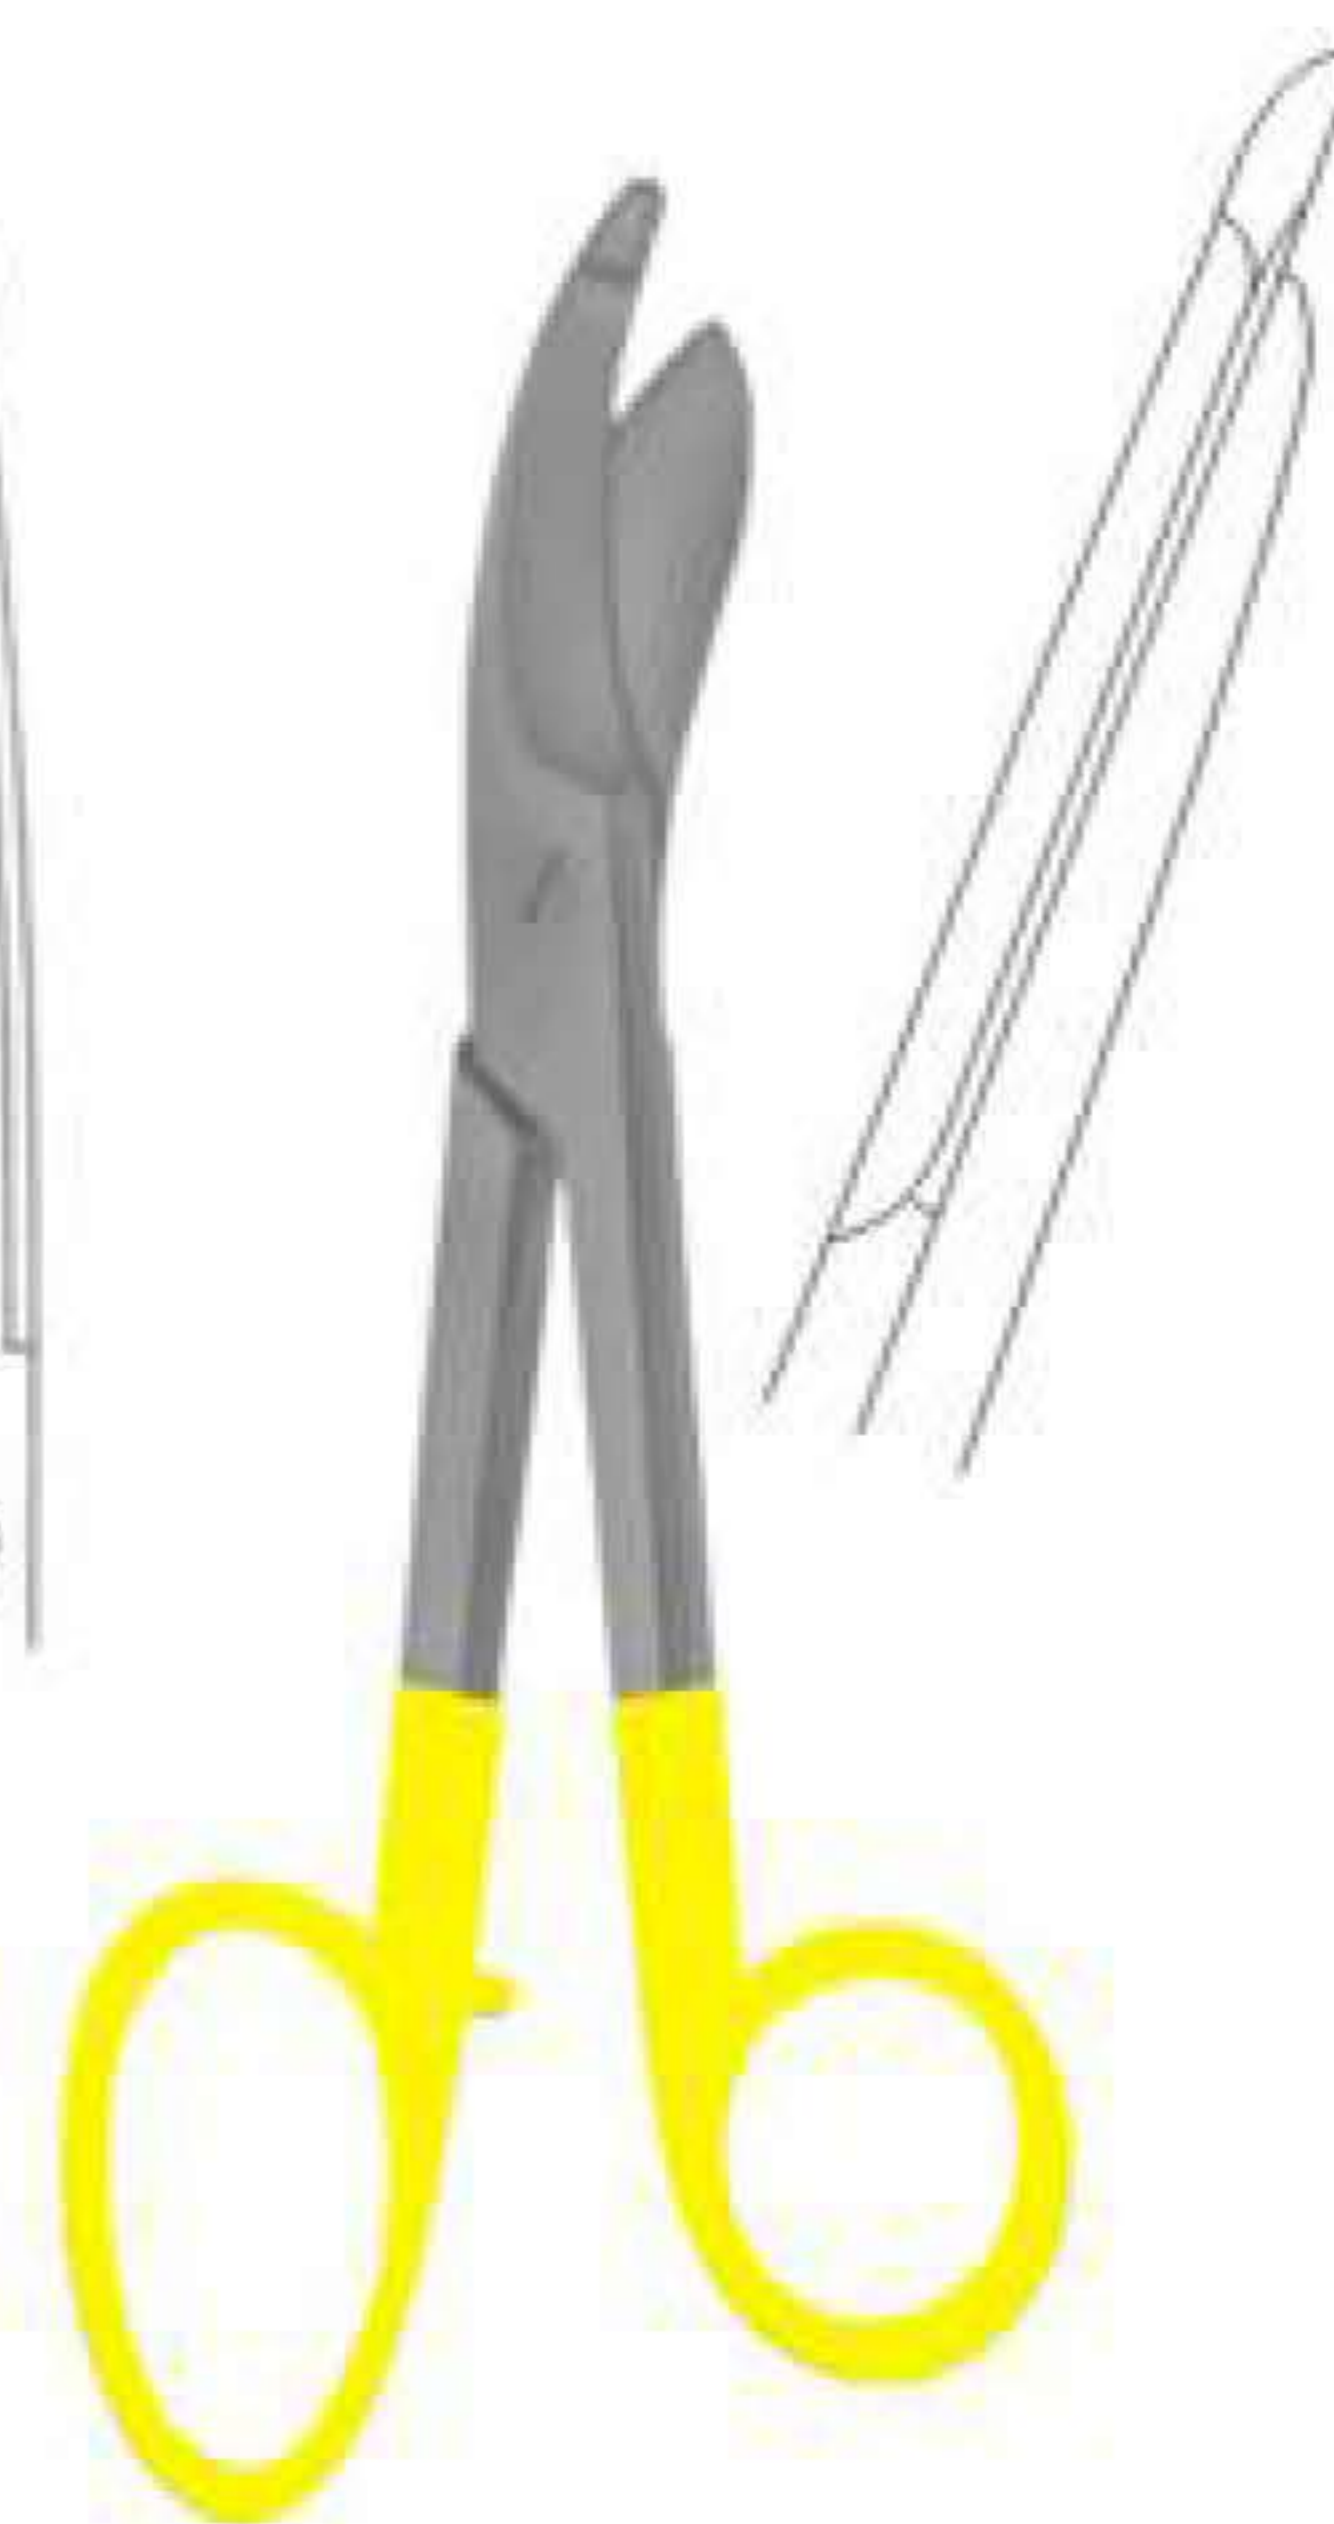

3018
METZENBAUM
Curved

18cm 20cm
28cm 30cm

3019
METZENBAUM FINO
Straight

14cm 18cm 20cm
23cm 25cm 28cm

3020
METZENBAUM FINO
Curved

14cm 18cm 20cm
23cm 25cm 28cm

3021
METZENBAUM FINO
Sharp

14cm 18cm
20cm 23cm

23cm

**3030
PARAMETRIUM**

23cm

**3032
KELLY**
Straight 16 cm

**3033
KELLY**
Curved 16 cm

**3031
MAYO-HARRINGTON**

28cm

**3034
DEAN**
17 cm