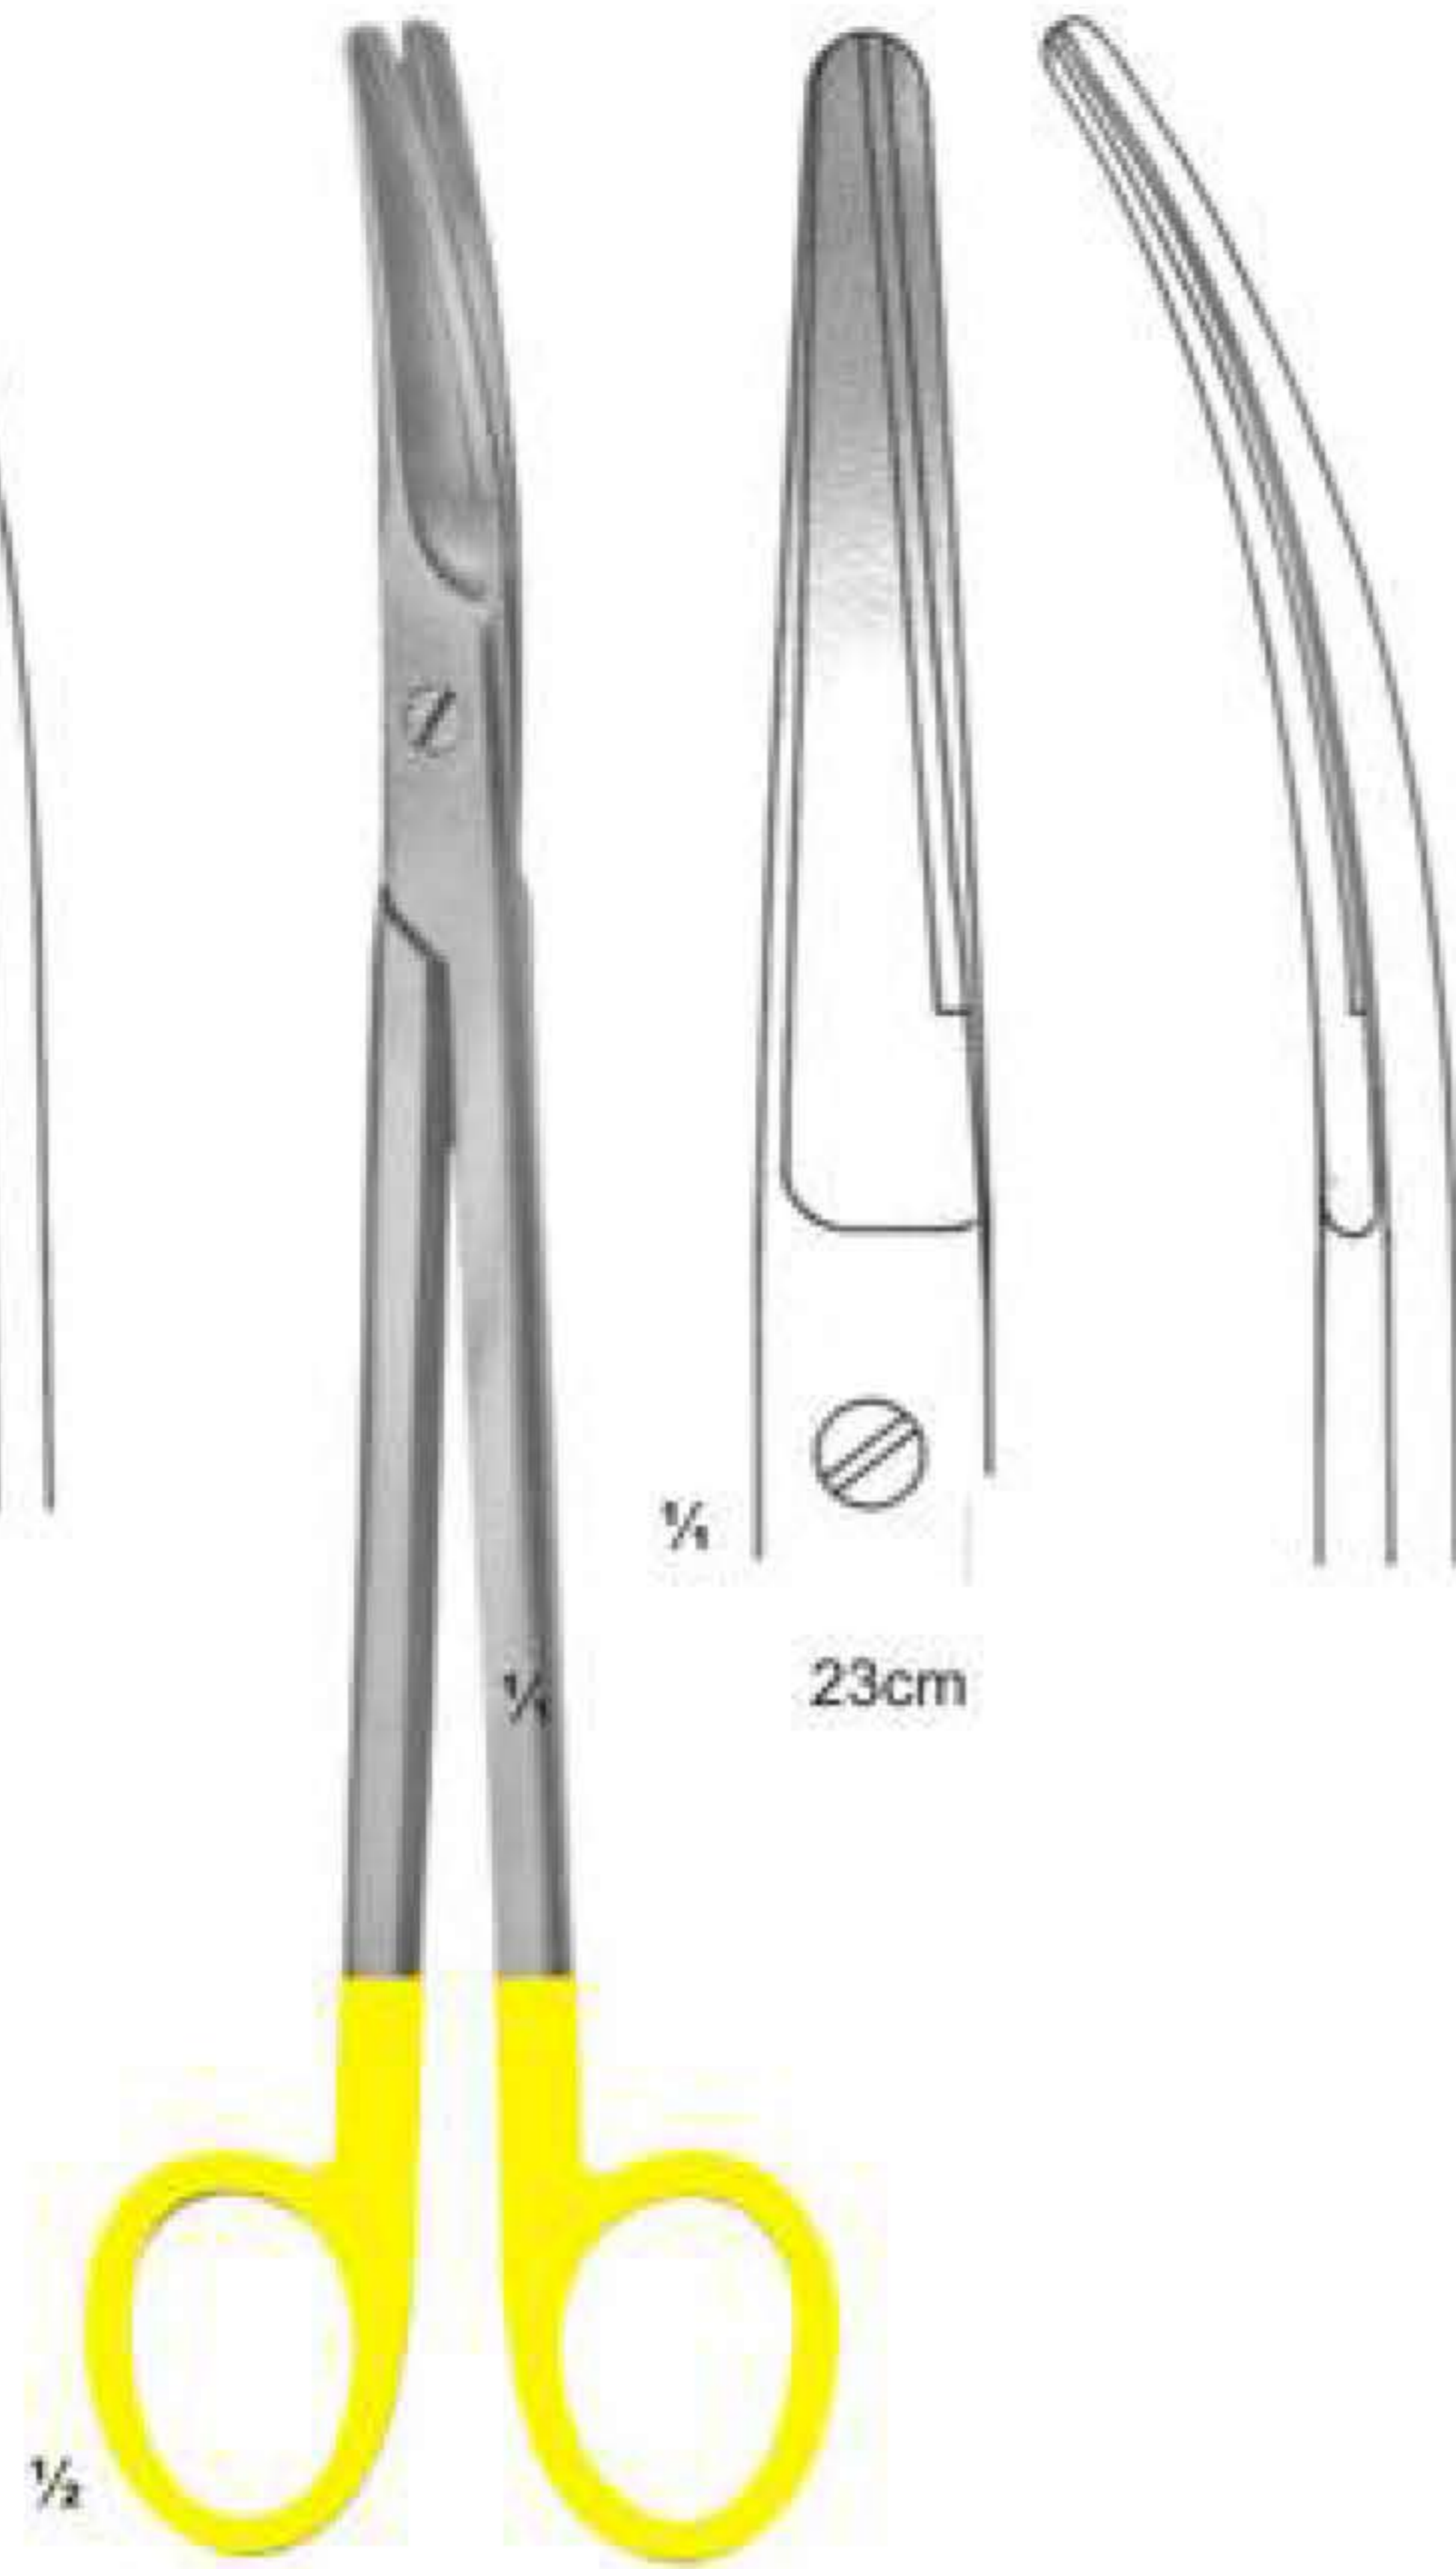

3018
METZENBAUM
Curved

18cm 20cm
28cm 30cm

3019
METZENBAUM FINO
Straight

14cm 18cm 20cm
23cm 25cm 28cm

3020
METZENBAUM FINO
Curved

14cm 18cm 20cm
23cm 25cm 28cm

3021
METZENBAUM FINO
Sharp

14cm 18cm
20cm 23cm

23cm

**3030
PARAMETRIUM**

23cm

**3032
KELLY**
Straight 16 cm

**3033
KELLY**
Curved 16 cm

**3031
MAYO-HARRINGTON**

28cm

**3034
DEAN**
17 cm