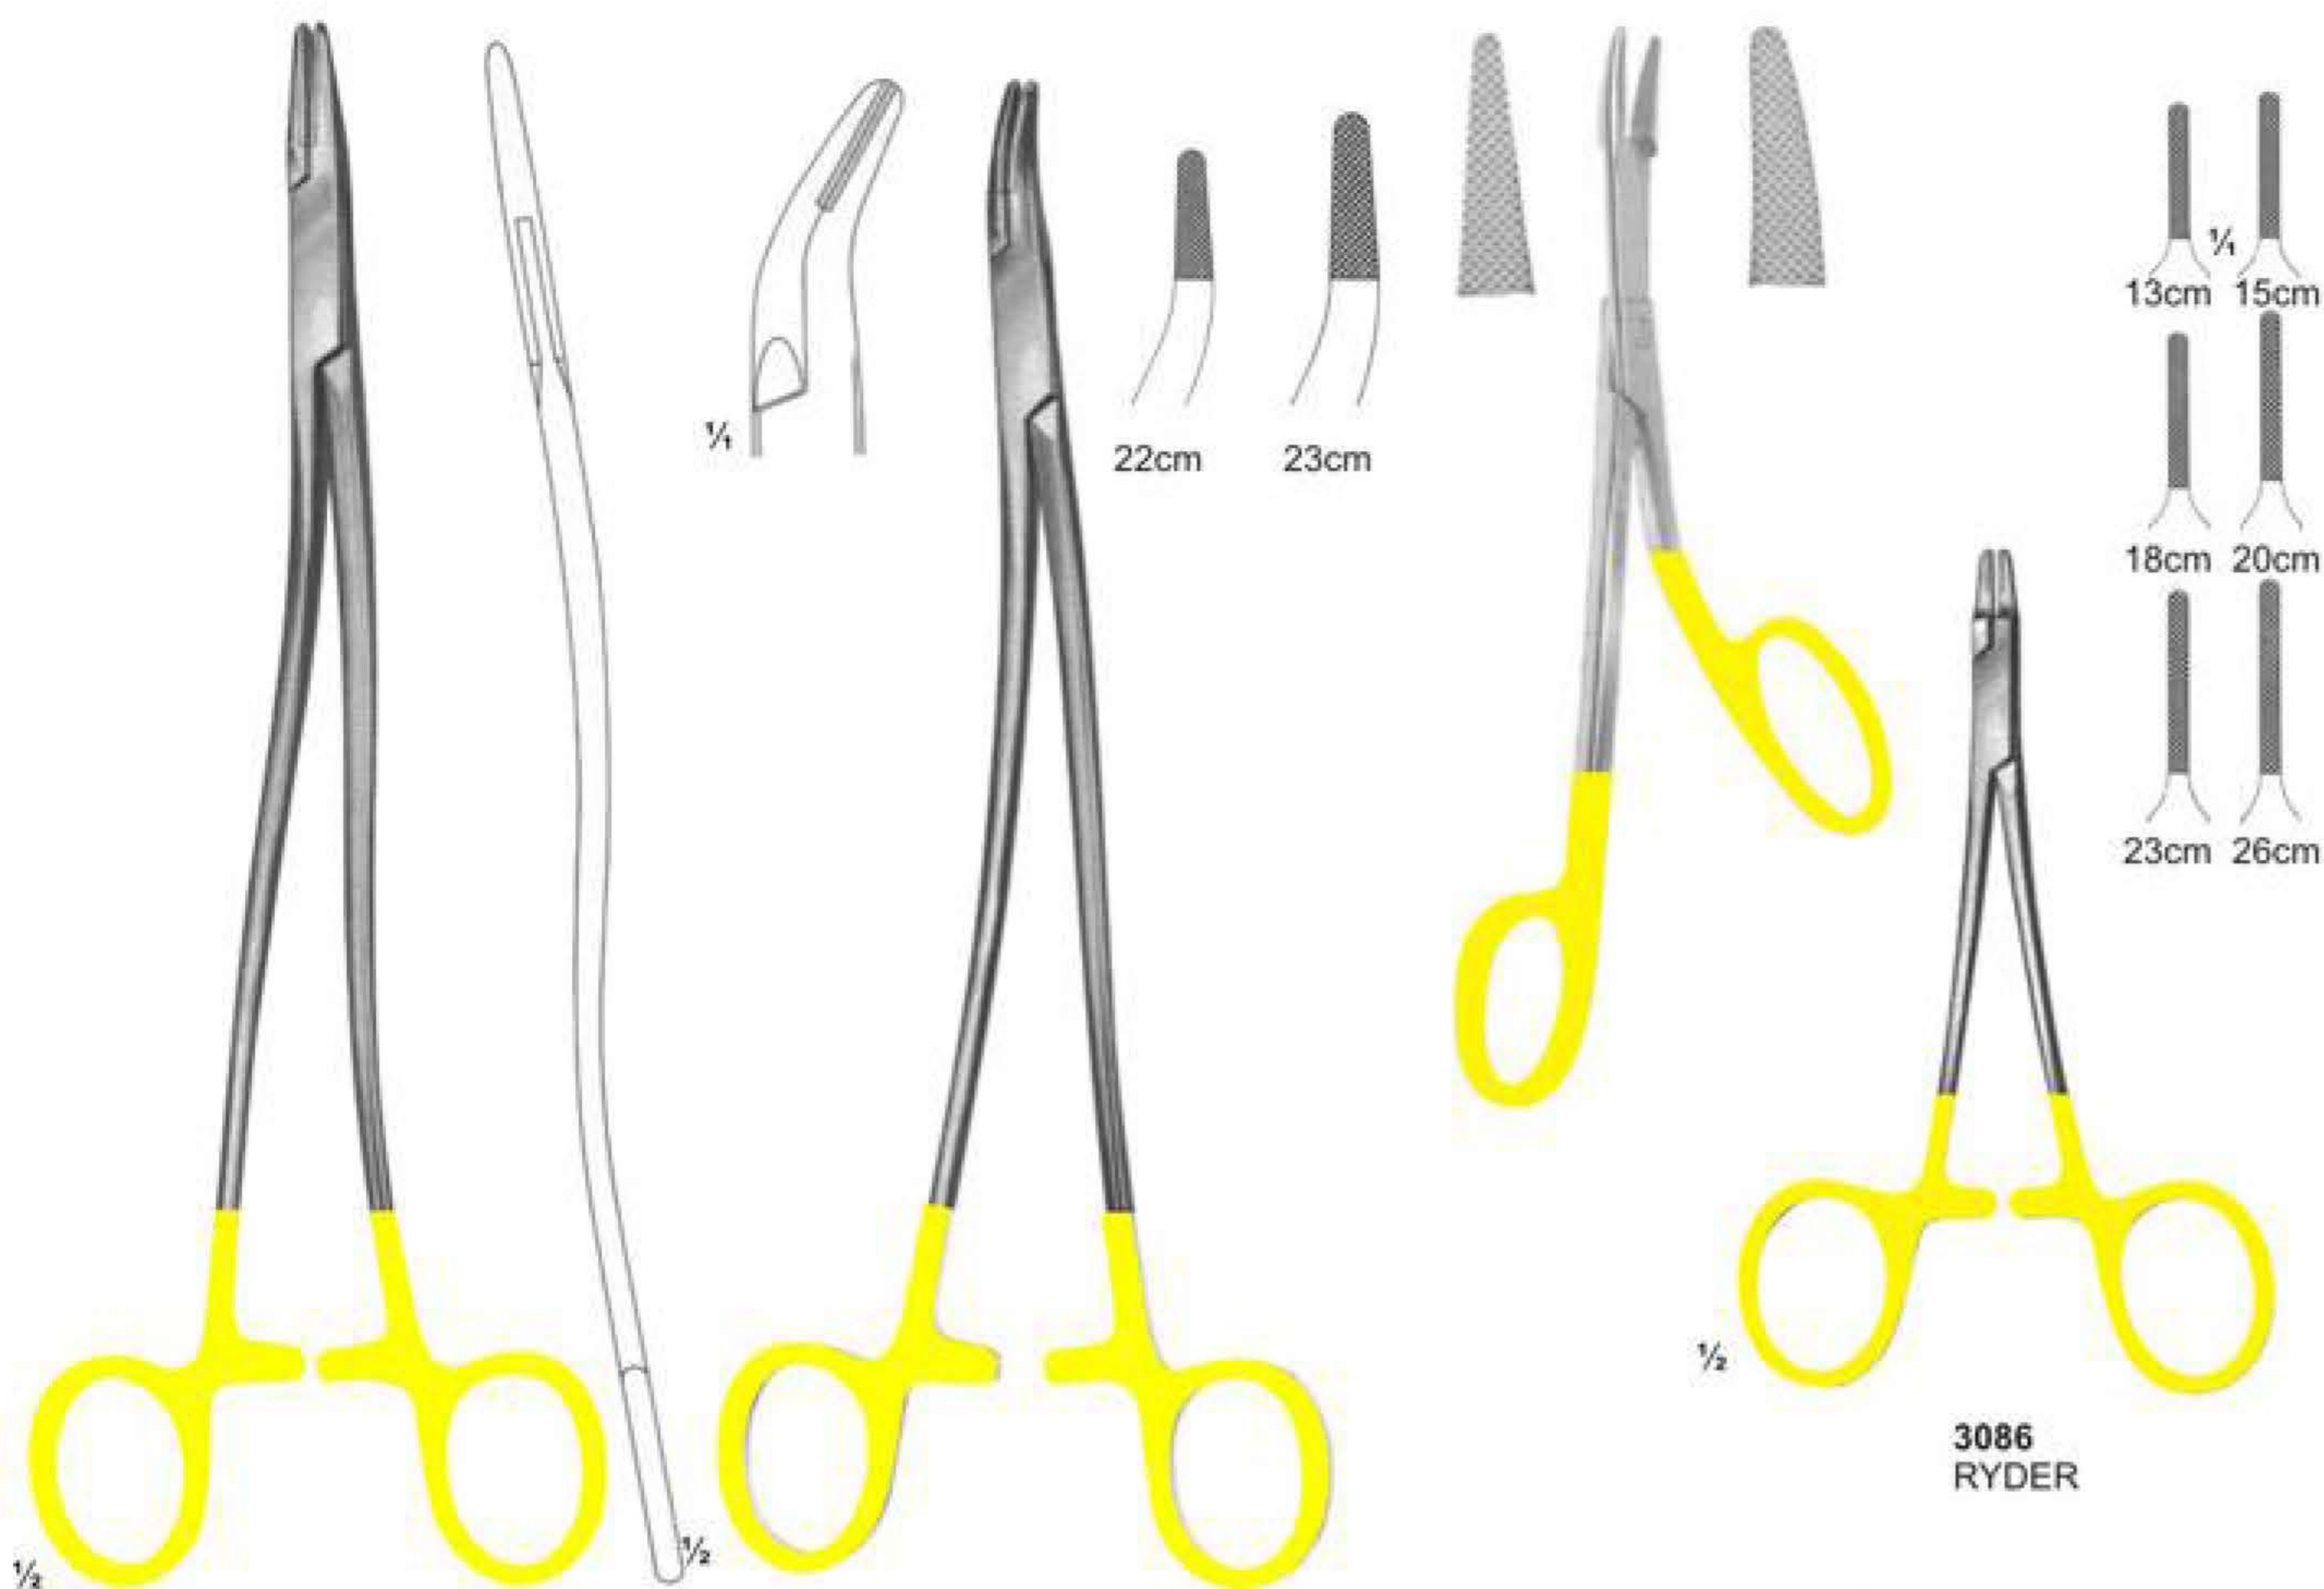

23cm

**3030
PARAMETRIUM**

23cm

**3032
KELLY**
Straight 16 cm

**3033
KELLY**
Curved 16 cm

**3031
MAYO-HARRINGTON**

28cm

**3034
DEAN**
17 cm

**3035
LAGRANGE**
Double-Curved
11.5 cm

3036
DE-BAKEY

3037
DE-BAKEY

3038
GOLDMAN FOX
13 cm

3039
GOLDMAN FOX
Double-Curved
13 cm

3040
GOLDMAN FOX
13 cm

3041
Fine Scissors
Straight
11, 5 cm

3042
Fine Scissors
Curved
11, 5 cm

3043
Fine Scissors
Angled
11, 5 cm

3044
RAGNELL
Curved
12 cm

3075
ARRUGA
Curved
16 cm

3076
CASTROVIEJO
13 cm

3077
HEGAR
20,24 cm

3078
SMOOTH TIP
15 cm

3079
HALSEY
13,15 cm

3080
MAYO-HEGAR

3081
DE BAKEY

3082
HEGAR-VASCULAR

3083
WEBSTER
125 mm

3084
BOZEMANN-WERTHEIM
20, 24, 26 cm

3085
STRATTE

3086
RYDER

3087
RYDER-VASCULAR

3088
MARTIN