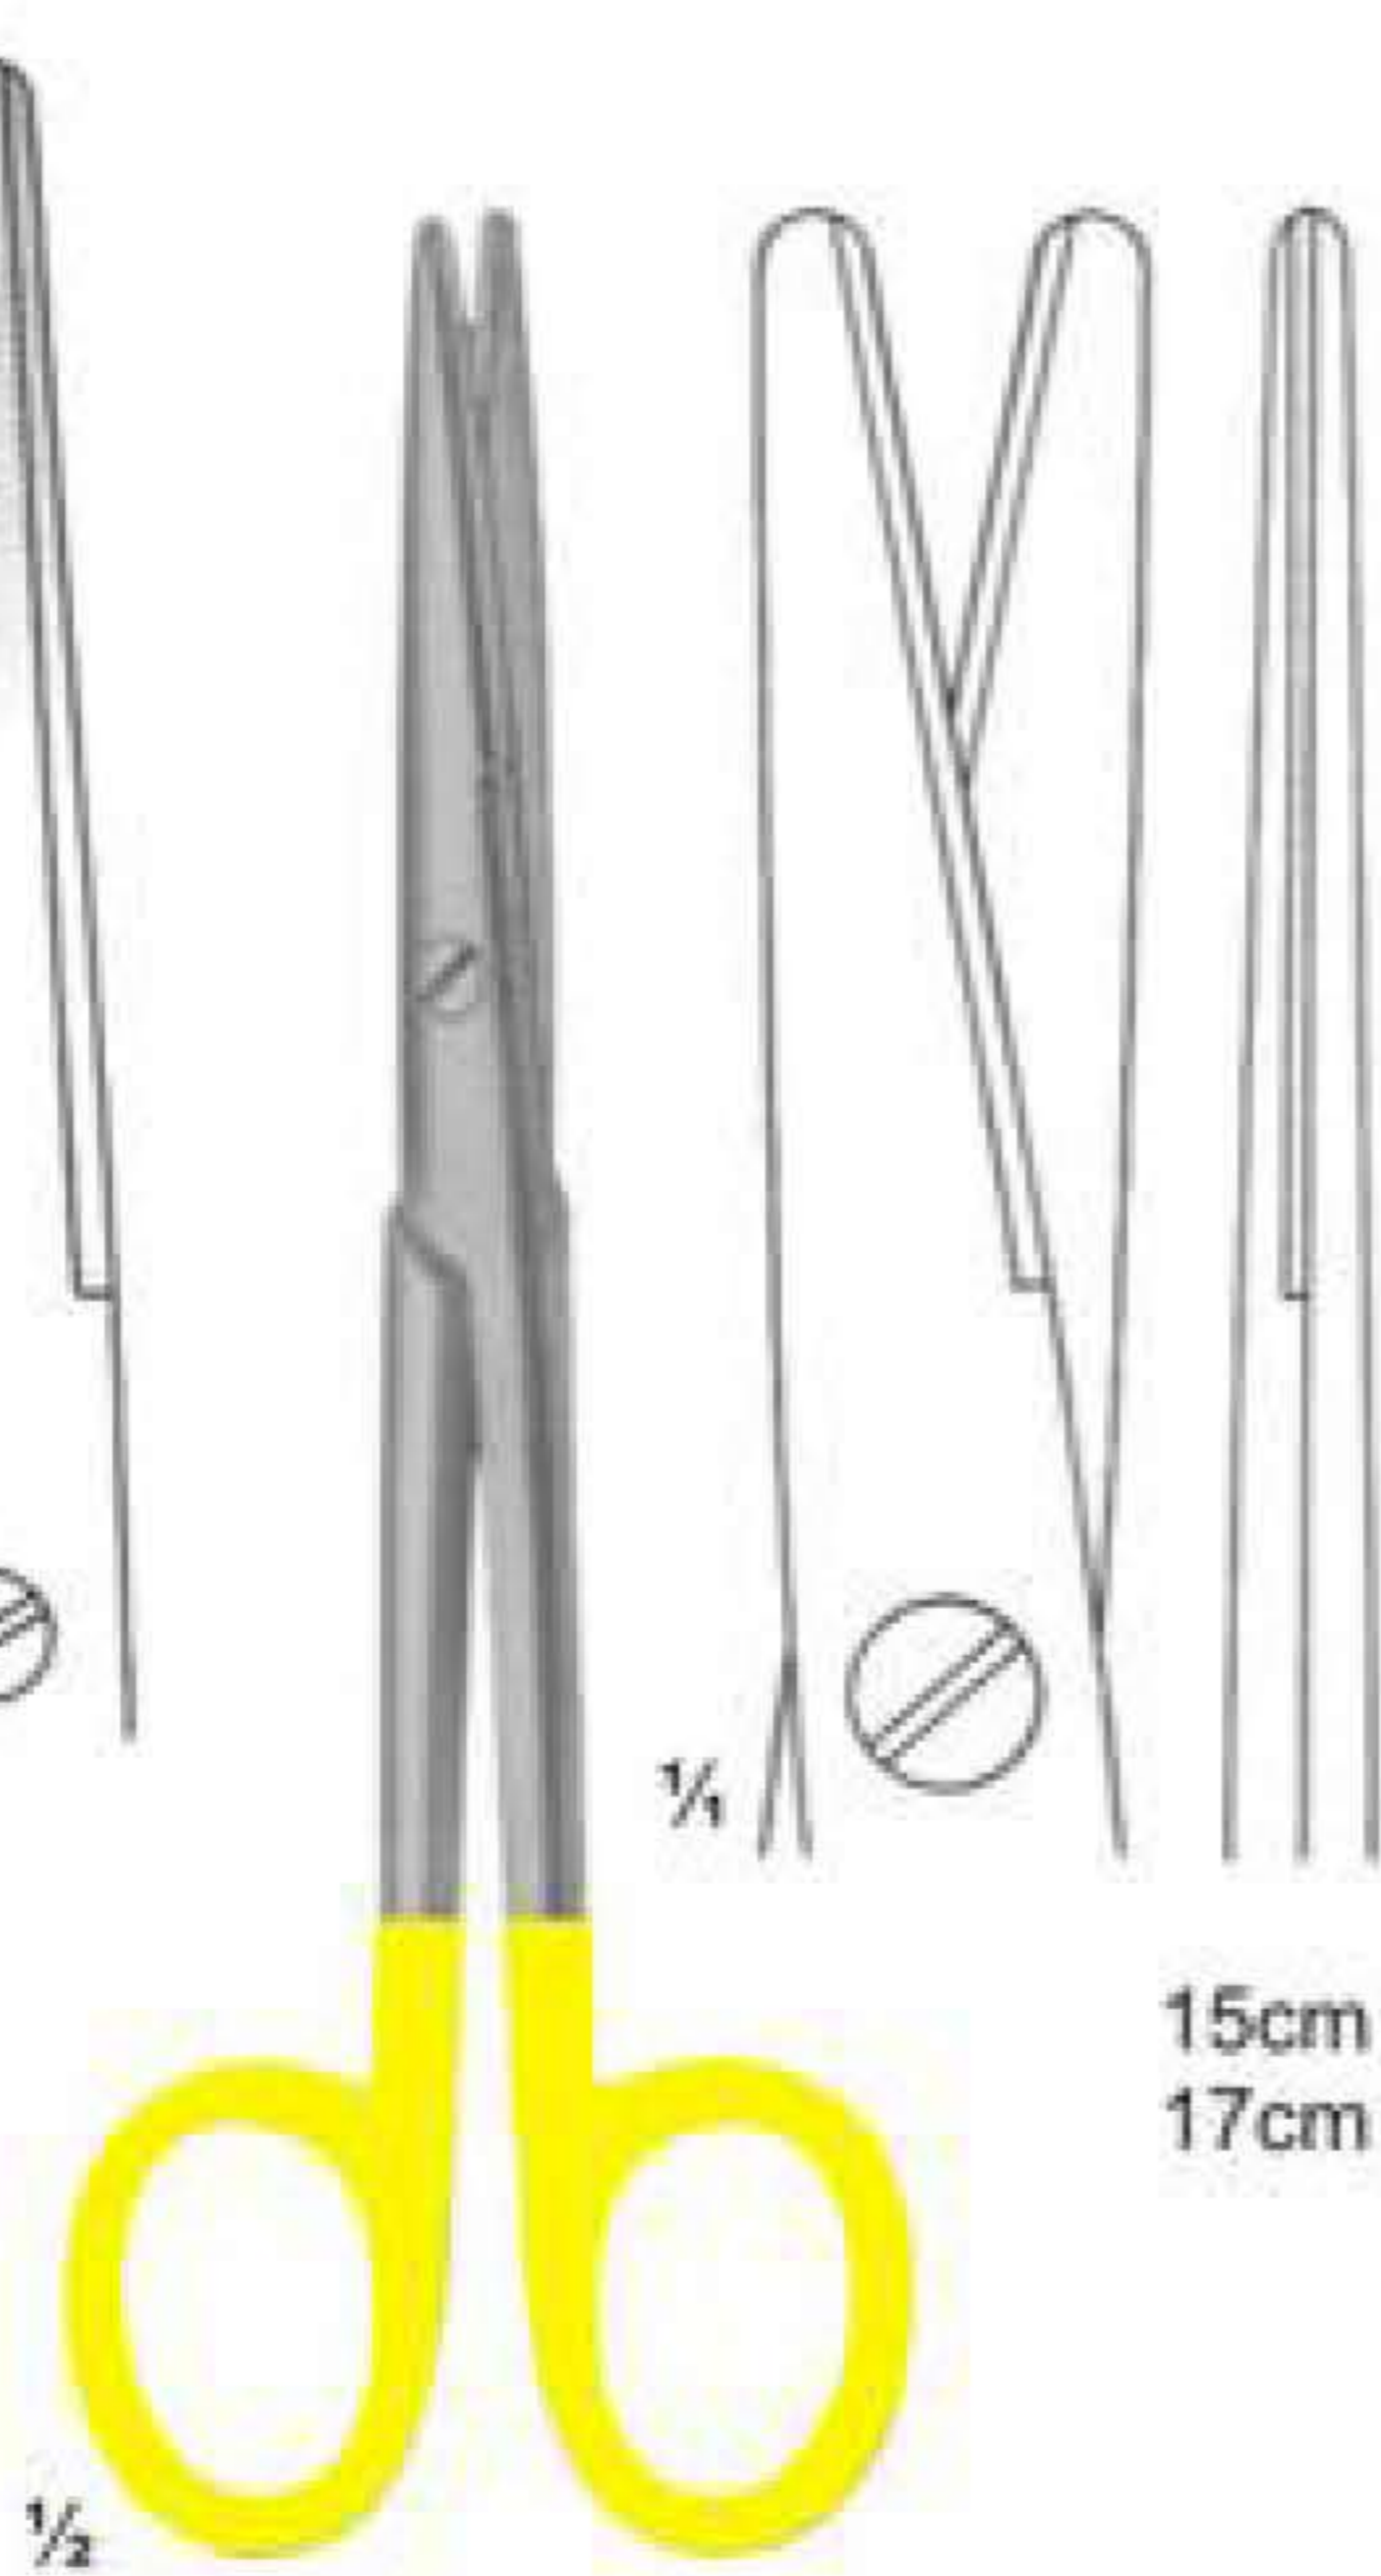

3008
Standard

14,5cm
16,5cm
18,5cm

3009
Standard

14,5cm
16,5cm
18,5cm

3010
MAYO-LEXER
Straight
16 cm

3011
MAYO-LEXER
Curved
16 cm

3012
LEXER
Straight
16, 21 cm

3013
LEXER
Curved
16, 21 cm

3014
MAYO-STILLE
Straight
15, 17 cm

3015
MAYO-STILLE
Curved
15, 17 cm

3016
METZENBAUM
Straight

18cm
20cm
28cm
30cm

11,5cm
14,5cm
23,5cm
25,5cm

3017
METZENBAUM
Curved

11,5cm
23cm

14,5cm
25cm

3018
METZENBAUM
Curved

18cm 20cm
28cm 30cm

3019
METZENBAUM FINO
Straight

14cm 18cm 20cm
23cm 25cm 28cm

3020
METZENBAUM FINO
Curved

14cm 18cm 20cm
23cm 25cm 28cm

3021
METZENBAUM FINO
Sharp

14cm 18cm
20cm 23cm

23cm

**3030
PARAMETRIUM**

23cm

**3032
KELLY**
Straight 16 cm

**3033
KELLY**
Curved 16 cm

**3031
MAYO-HARRINGTON**

28cm

**3034
DEAN**
17 cm