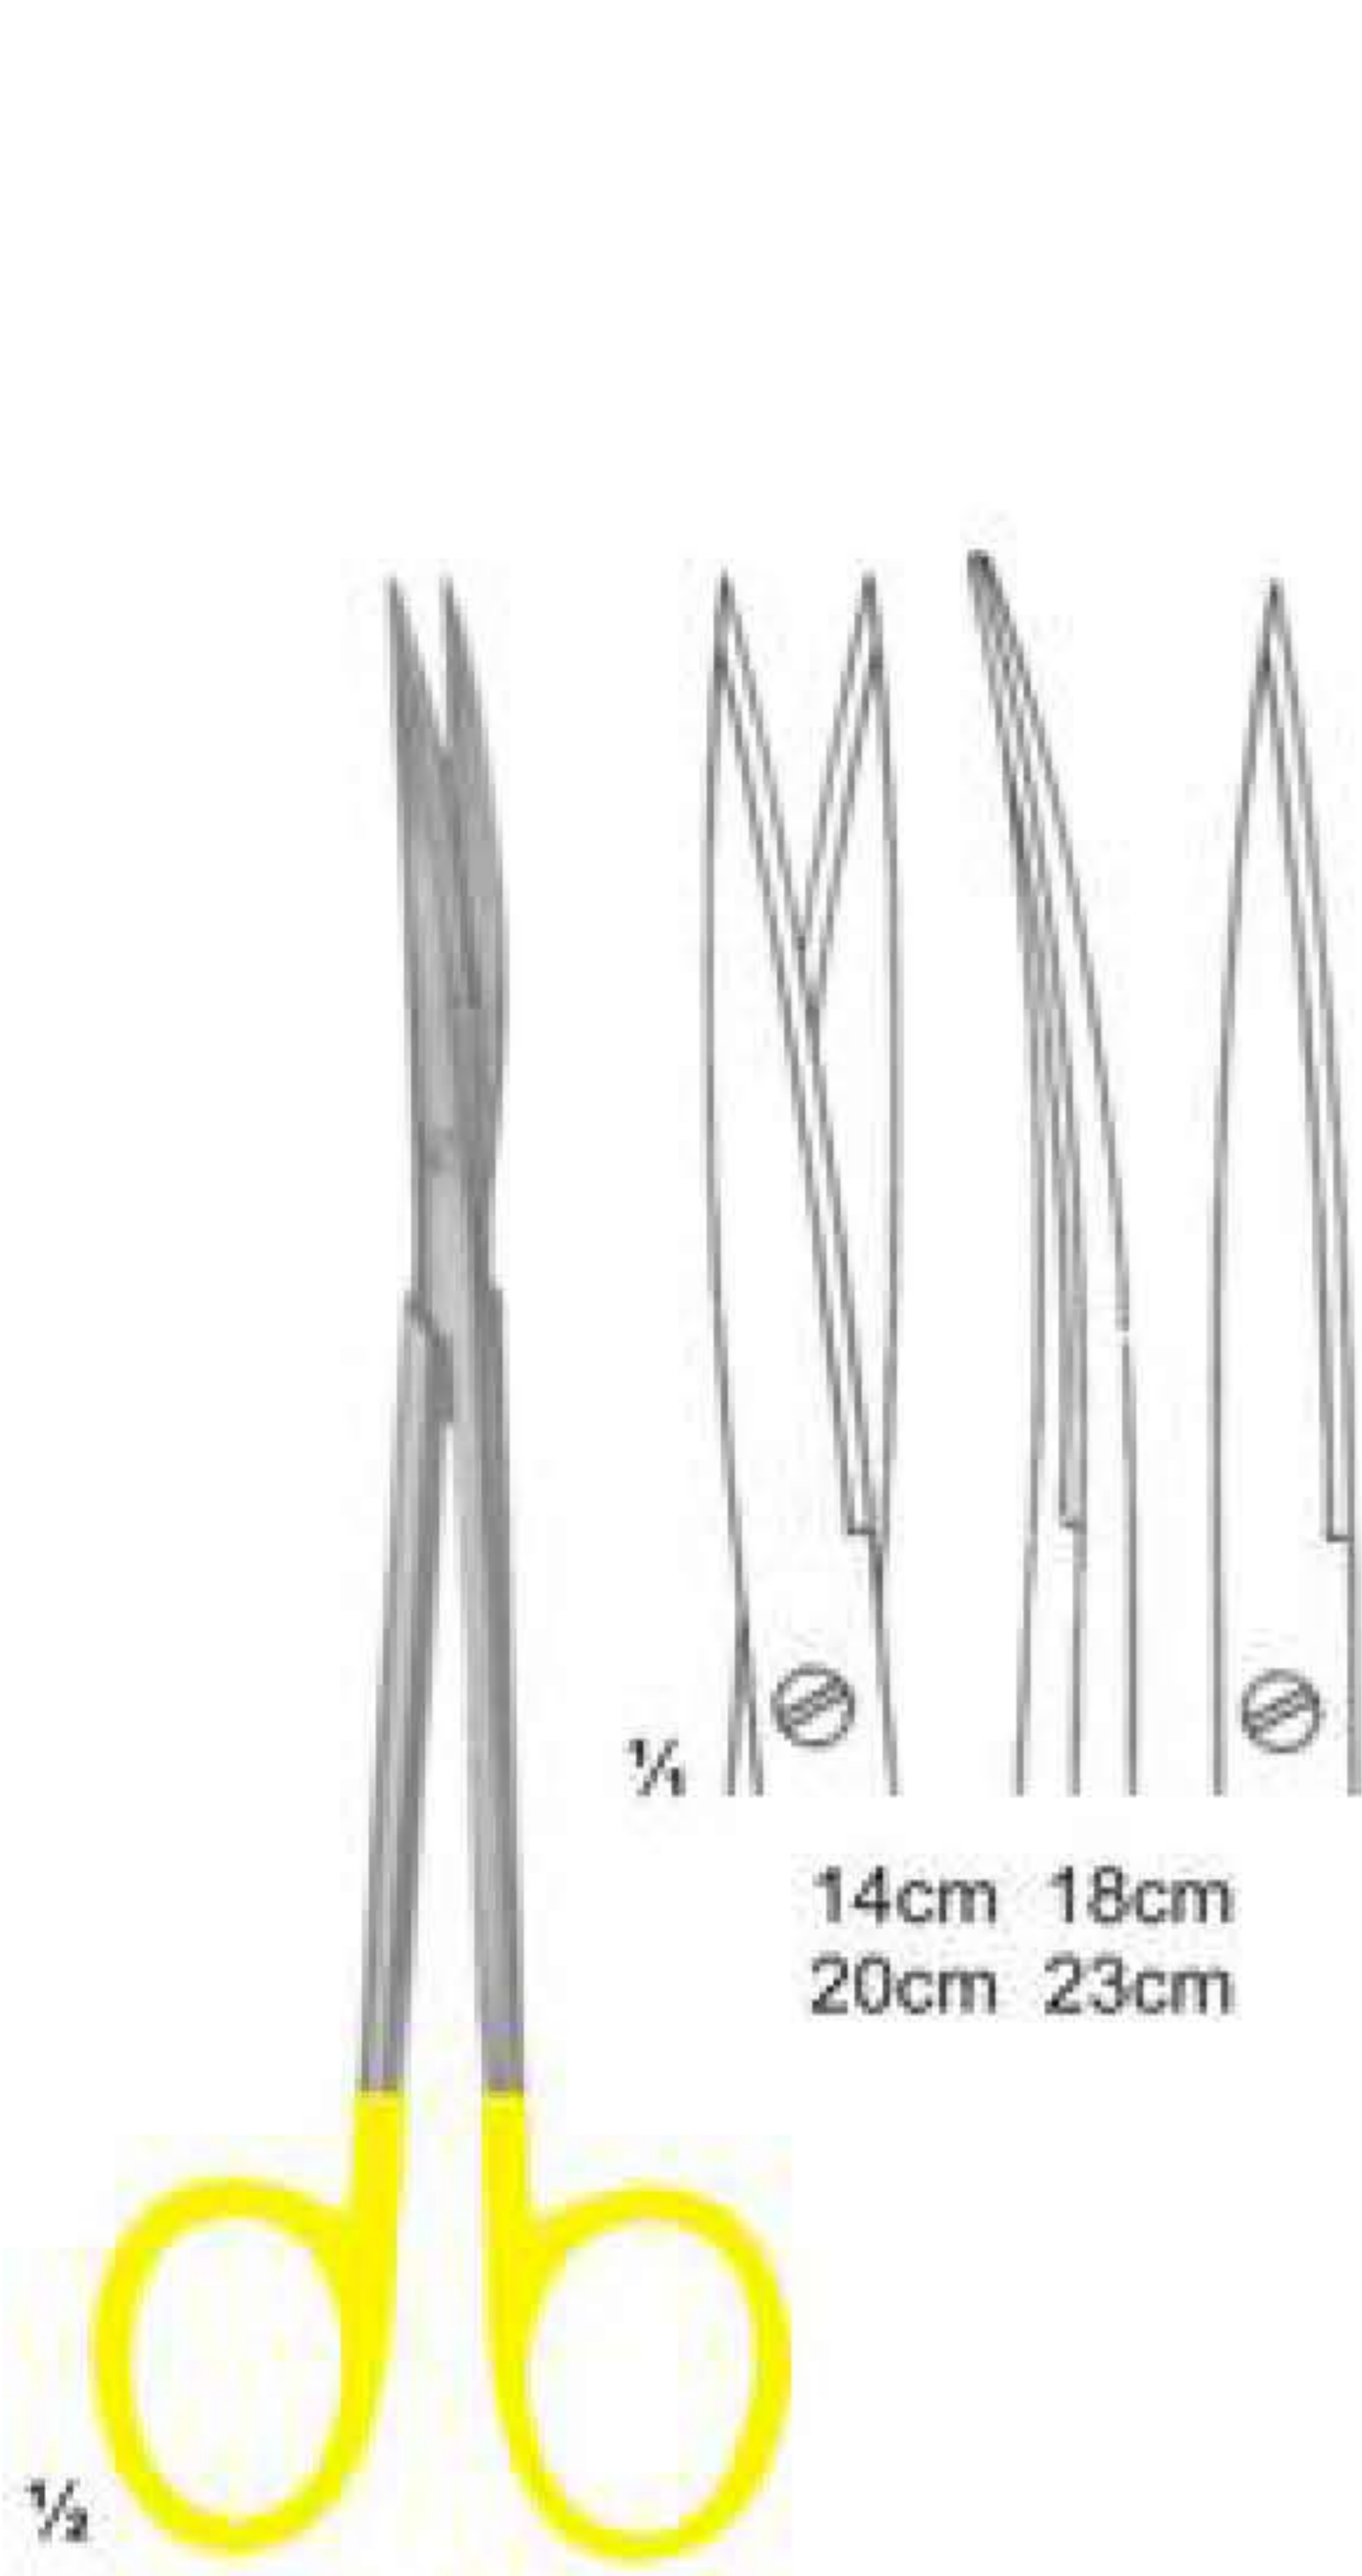

3023
METZENBAUM FINO