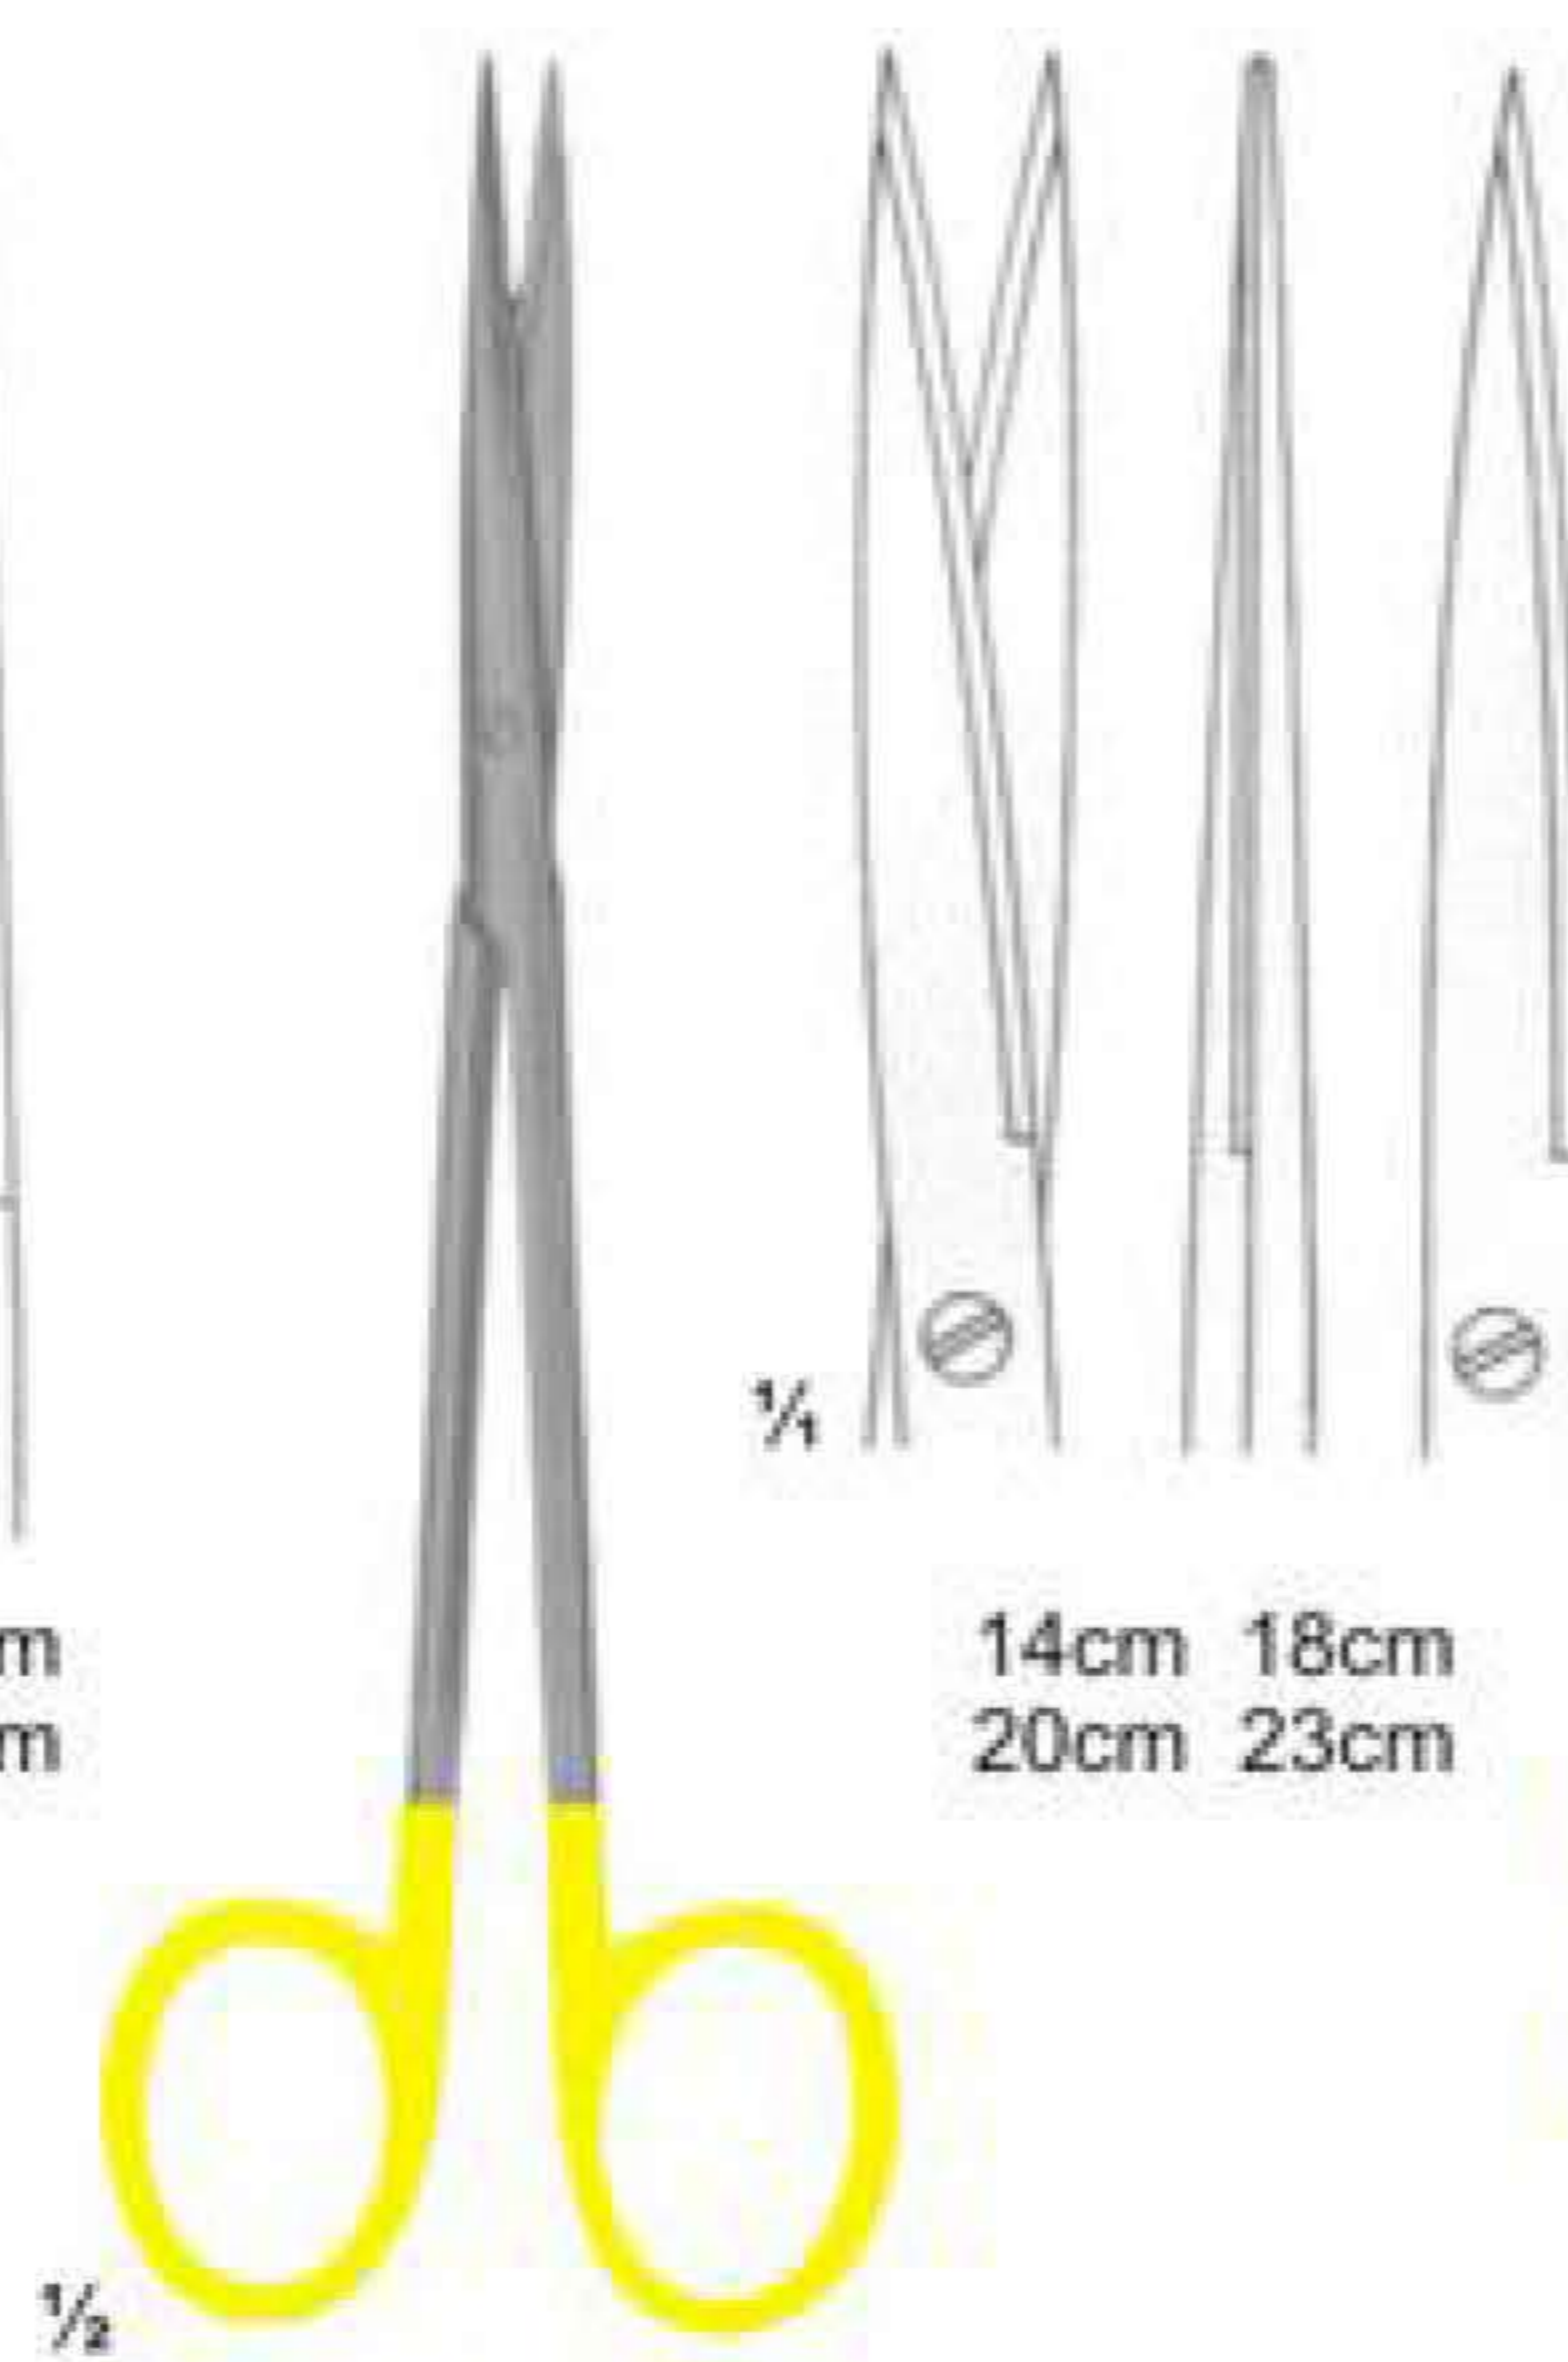

3008
Standard

14,5cm
16,5cm
18,5cm

3009
Standard

14,5cm
16,5cm
18,5cm

3010
MAYO-LEXER
Straight
16 cm

3011
MAYO-LEXER
Curved
16 cm

3012
LEXER
Straight
16, 21 cm

3013
LEXER
Curved
16, 21 cm

3018
METZENBAUM
Curved

18cm 20cm
28cm 30cm

3019
METZENBAUM FINO
Straight

14cm 18cm 20cm
23cm 25cm 28cm

3020
METZENBAUM FINO
Curved

14cm 18cm 20cm
23cm 25cm 28cm

3021
METZENBAUM FINO
Sharp

14cm 18cm
20cm 23cm

23cm

**3030
PARAMETRIUM**

23cm

**3032
KELLY**
Straight 16 cm

**3033
KELLY**
Curved 16 cm

**3031
MAYO-HARRINGTON**

28cm

**3034
DEAN**
17 cm