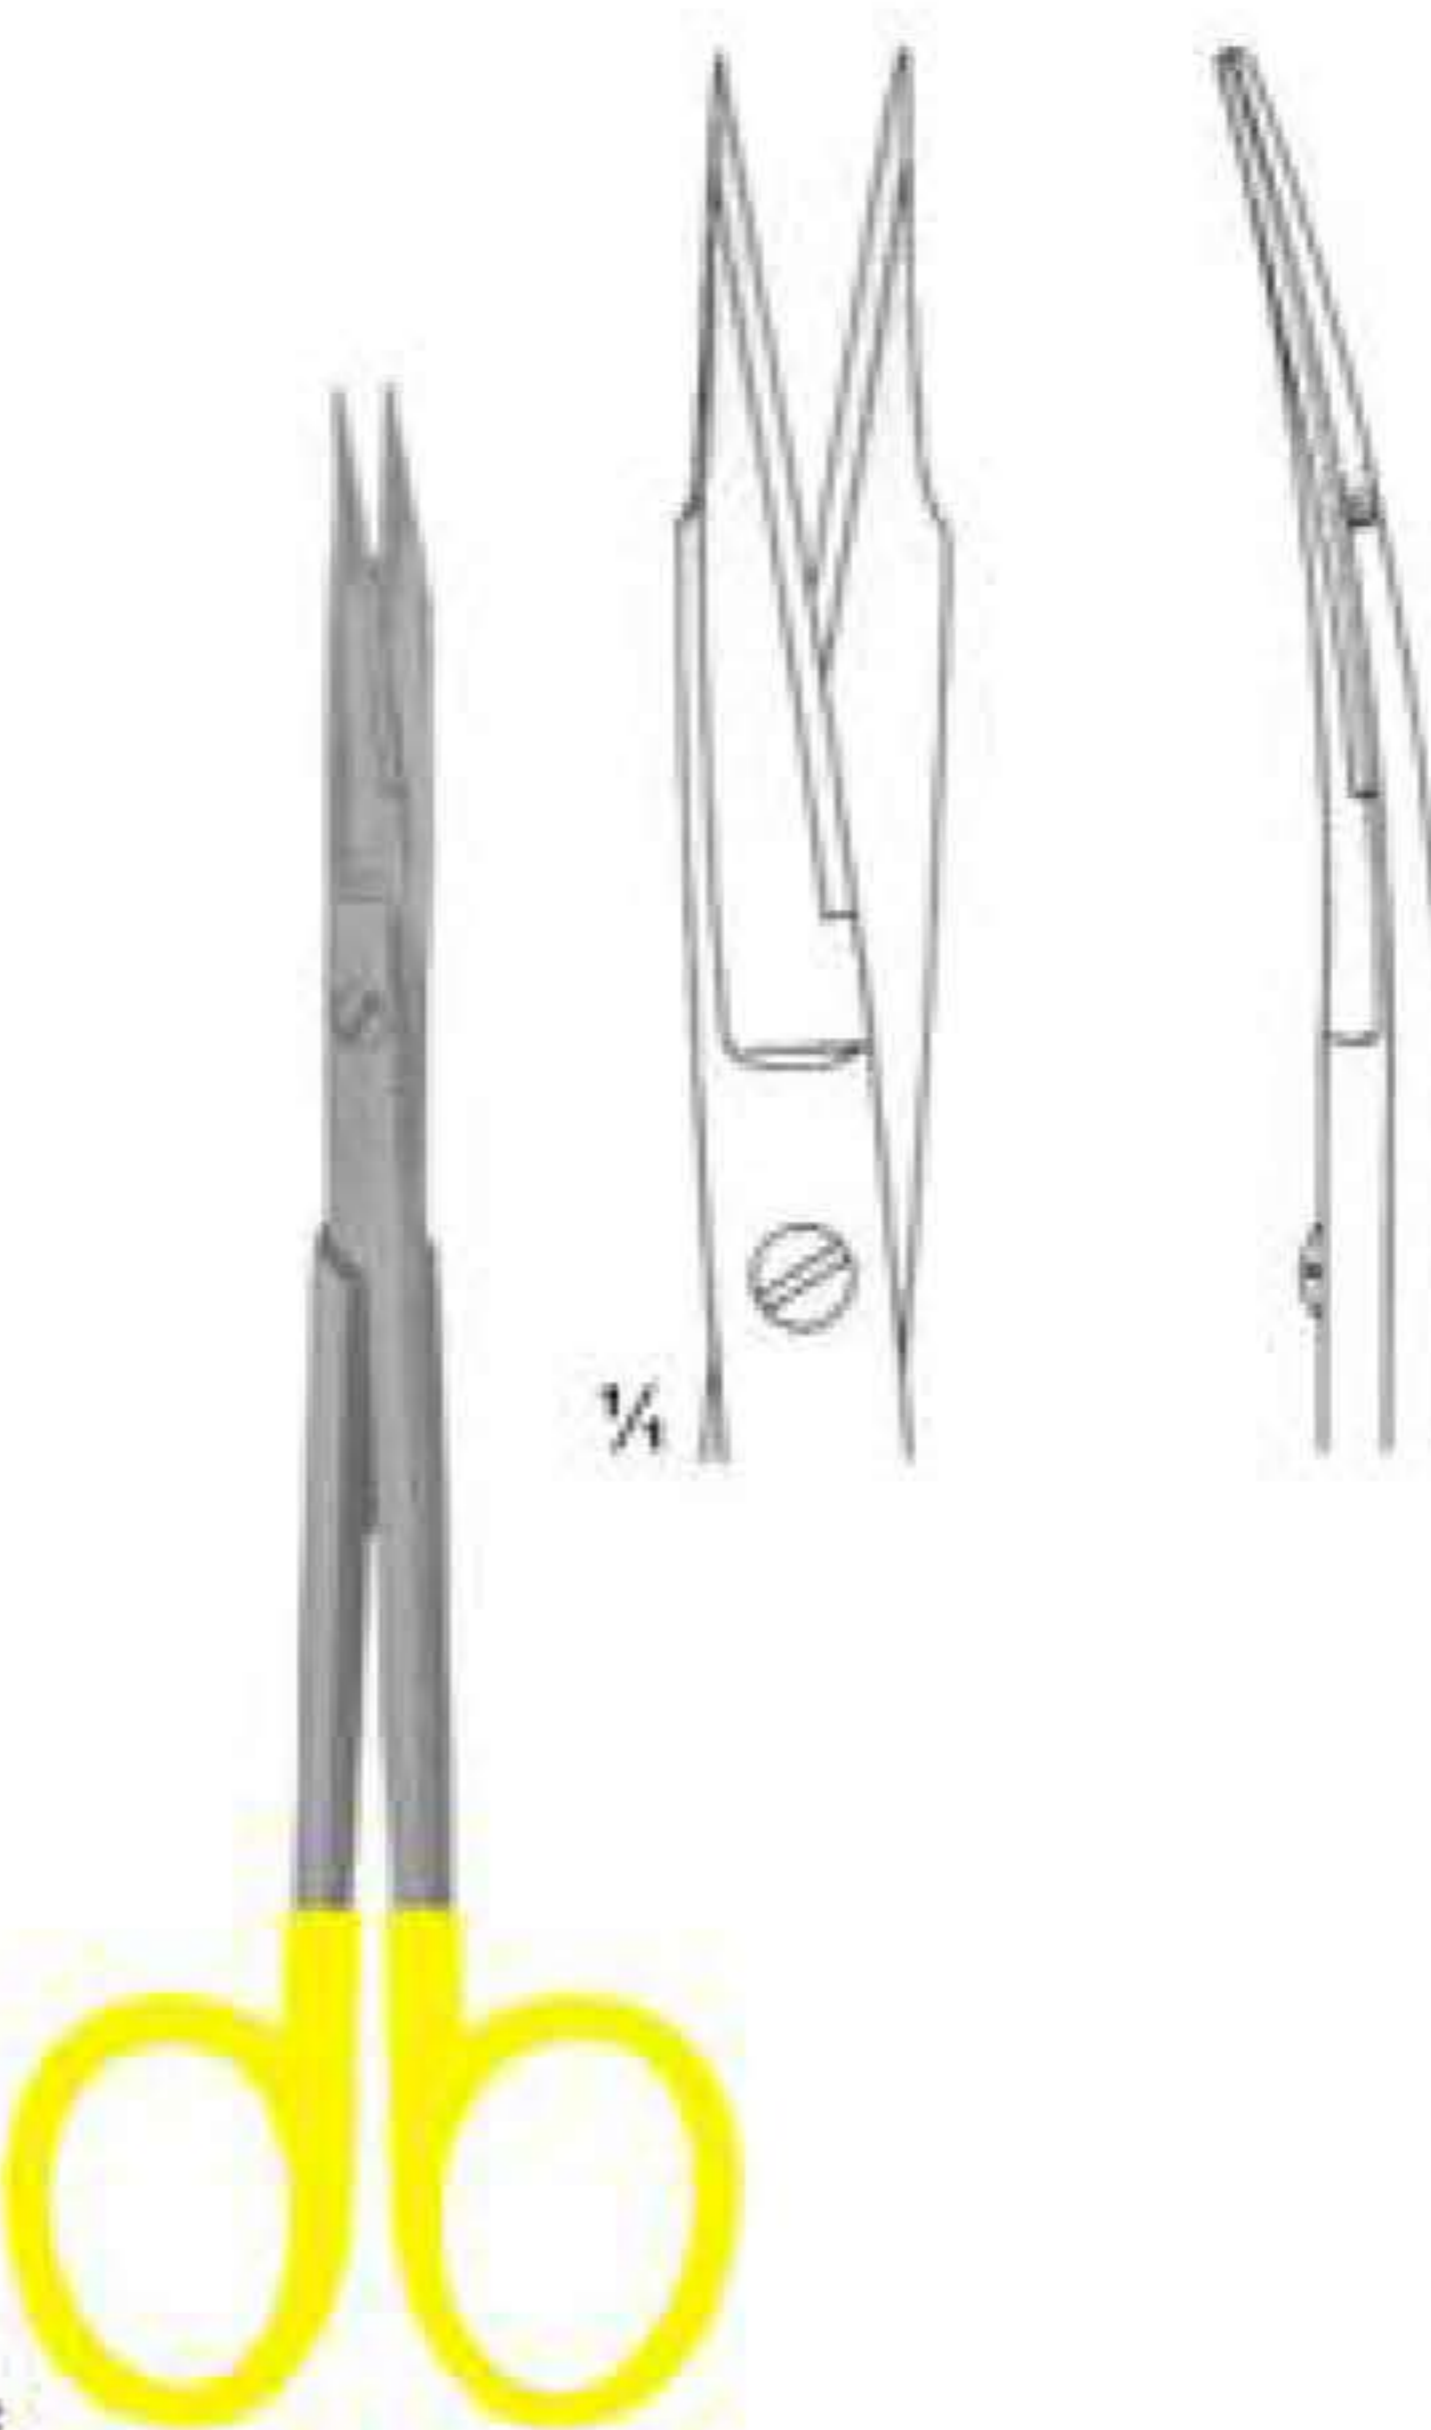

23cm

**3030
PARAMETRIUM**

23cm

**3032
KELLY**
Straight 16 cm

**3033
KELLY**
Curved 16 cm

**3031
MAYO-HARRINGTON**

28cm

**3034
DEAN**
17 cm

**3035
LAGRANGE**
Double-Curved
11.5 cm

3036
DE-BAKEY

3037
DE-BAKEY

3038
GOLDMAN FOX
13 cm

3039
GOLDMAN FOX
Double-Curved
13 cm

3040
GOLDMAN FOX
13 cm

3041
Fine Scissors
Straight
11, 5 cm

3042
Fine Scissors
Curved
11, 5 cm