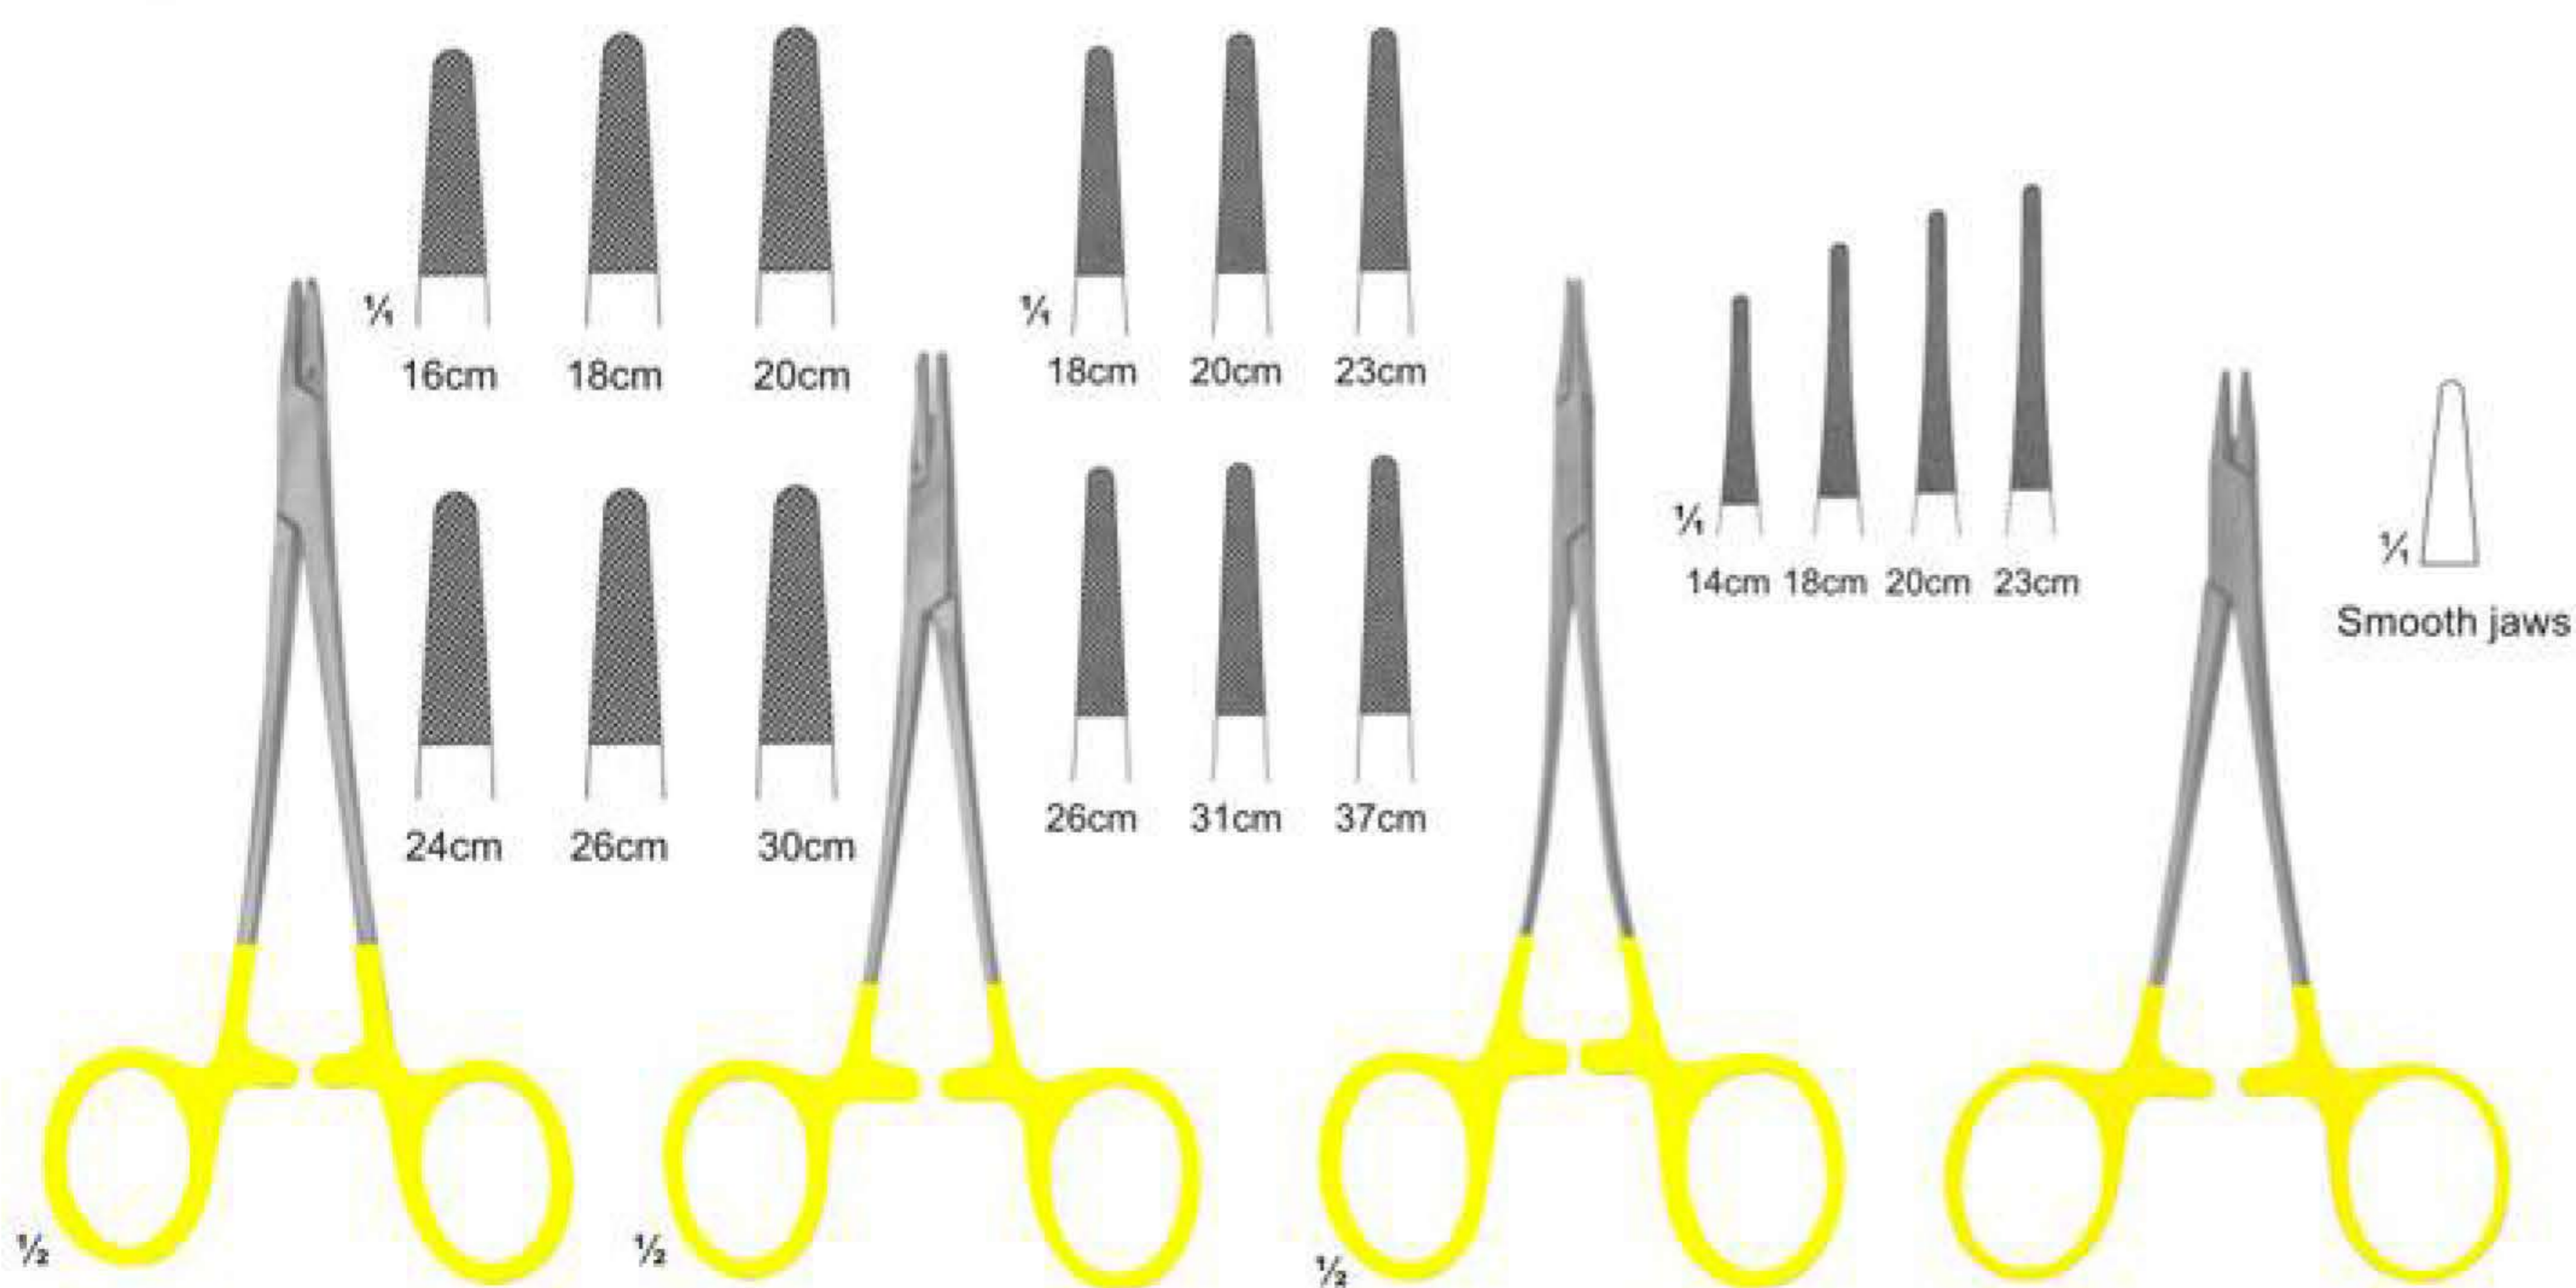

23cm

**3030
PARAMETRIUM**

23cm

**3032
KELLY**
Straight 16 cm

**3033
KELLY**
Curved 16 cm

**3031
MAYO-HARRINGTON**

28cm

**3034
DEAN**
17 cm

**3035
LAGRANGE**
Double-Curved
11.5 cm

3036
DE-BAKEY

3037
DE-BAKEY

3038
GOLDMAN FOX
13 cm

3039
GOLDMAN FOX
Double-Curved
13 cm

3040
GOLDMAN FOX
13 cm

3041
Fine Scissors
Straight
11, 5 cm

3042
Fine Scissors
Curved
11, 5 cm

3043
Fine Scissors
Angled
11, 5 cm

3044
RAGNELL
Curved
12 cm

3075
ARRUGA
Curved
16 cm

3076
CASTROVIEJO
13 cm

3077
HEGAR
20,24 cm

3078
SMOOTH TIP
15 cm

3079
HALSEY
13,15 cm

3080
MAYO-HEGAR

3081
DE BAKEY

3082
HEGAR-VASCULAR

3083
WEBSTER
125 mm

3084
BOZEMANN-WERTHEIM
20, 24, 26 cm

3085
STRATTE

3086
RYDER

3087
RYDER-VASCULAR

3088
MARTIN