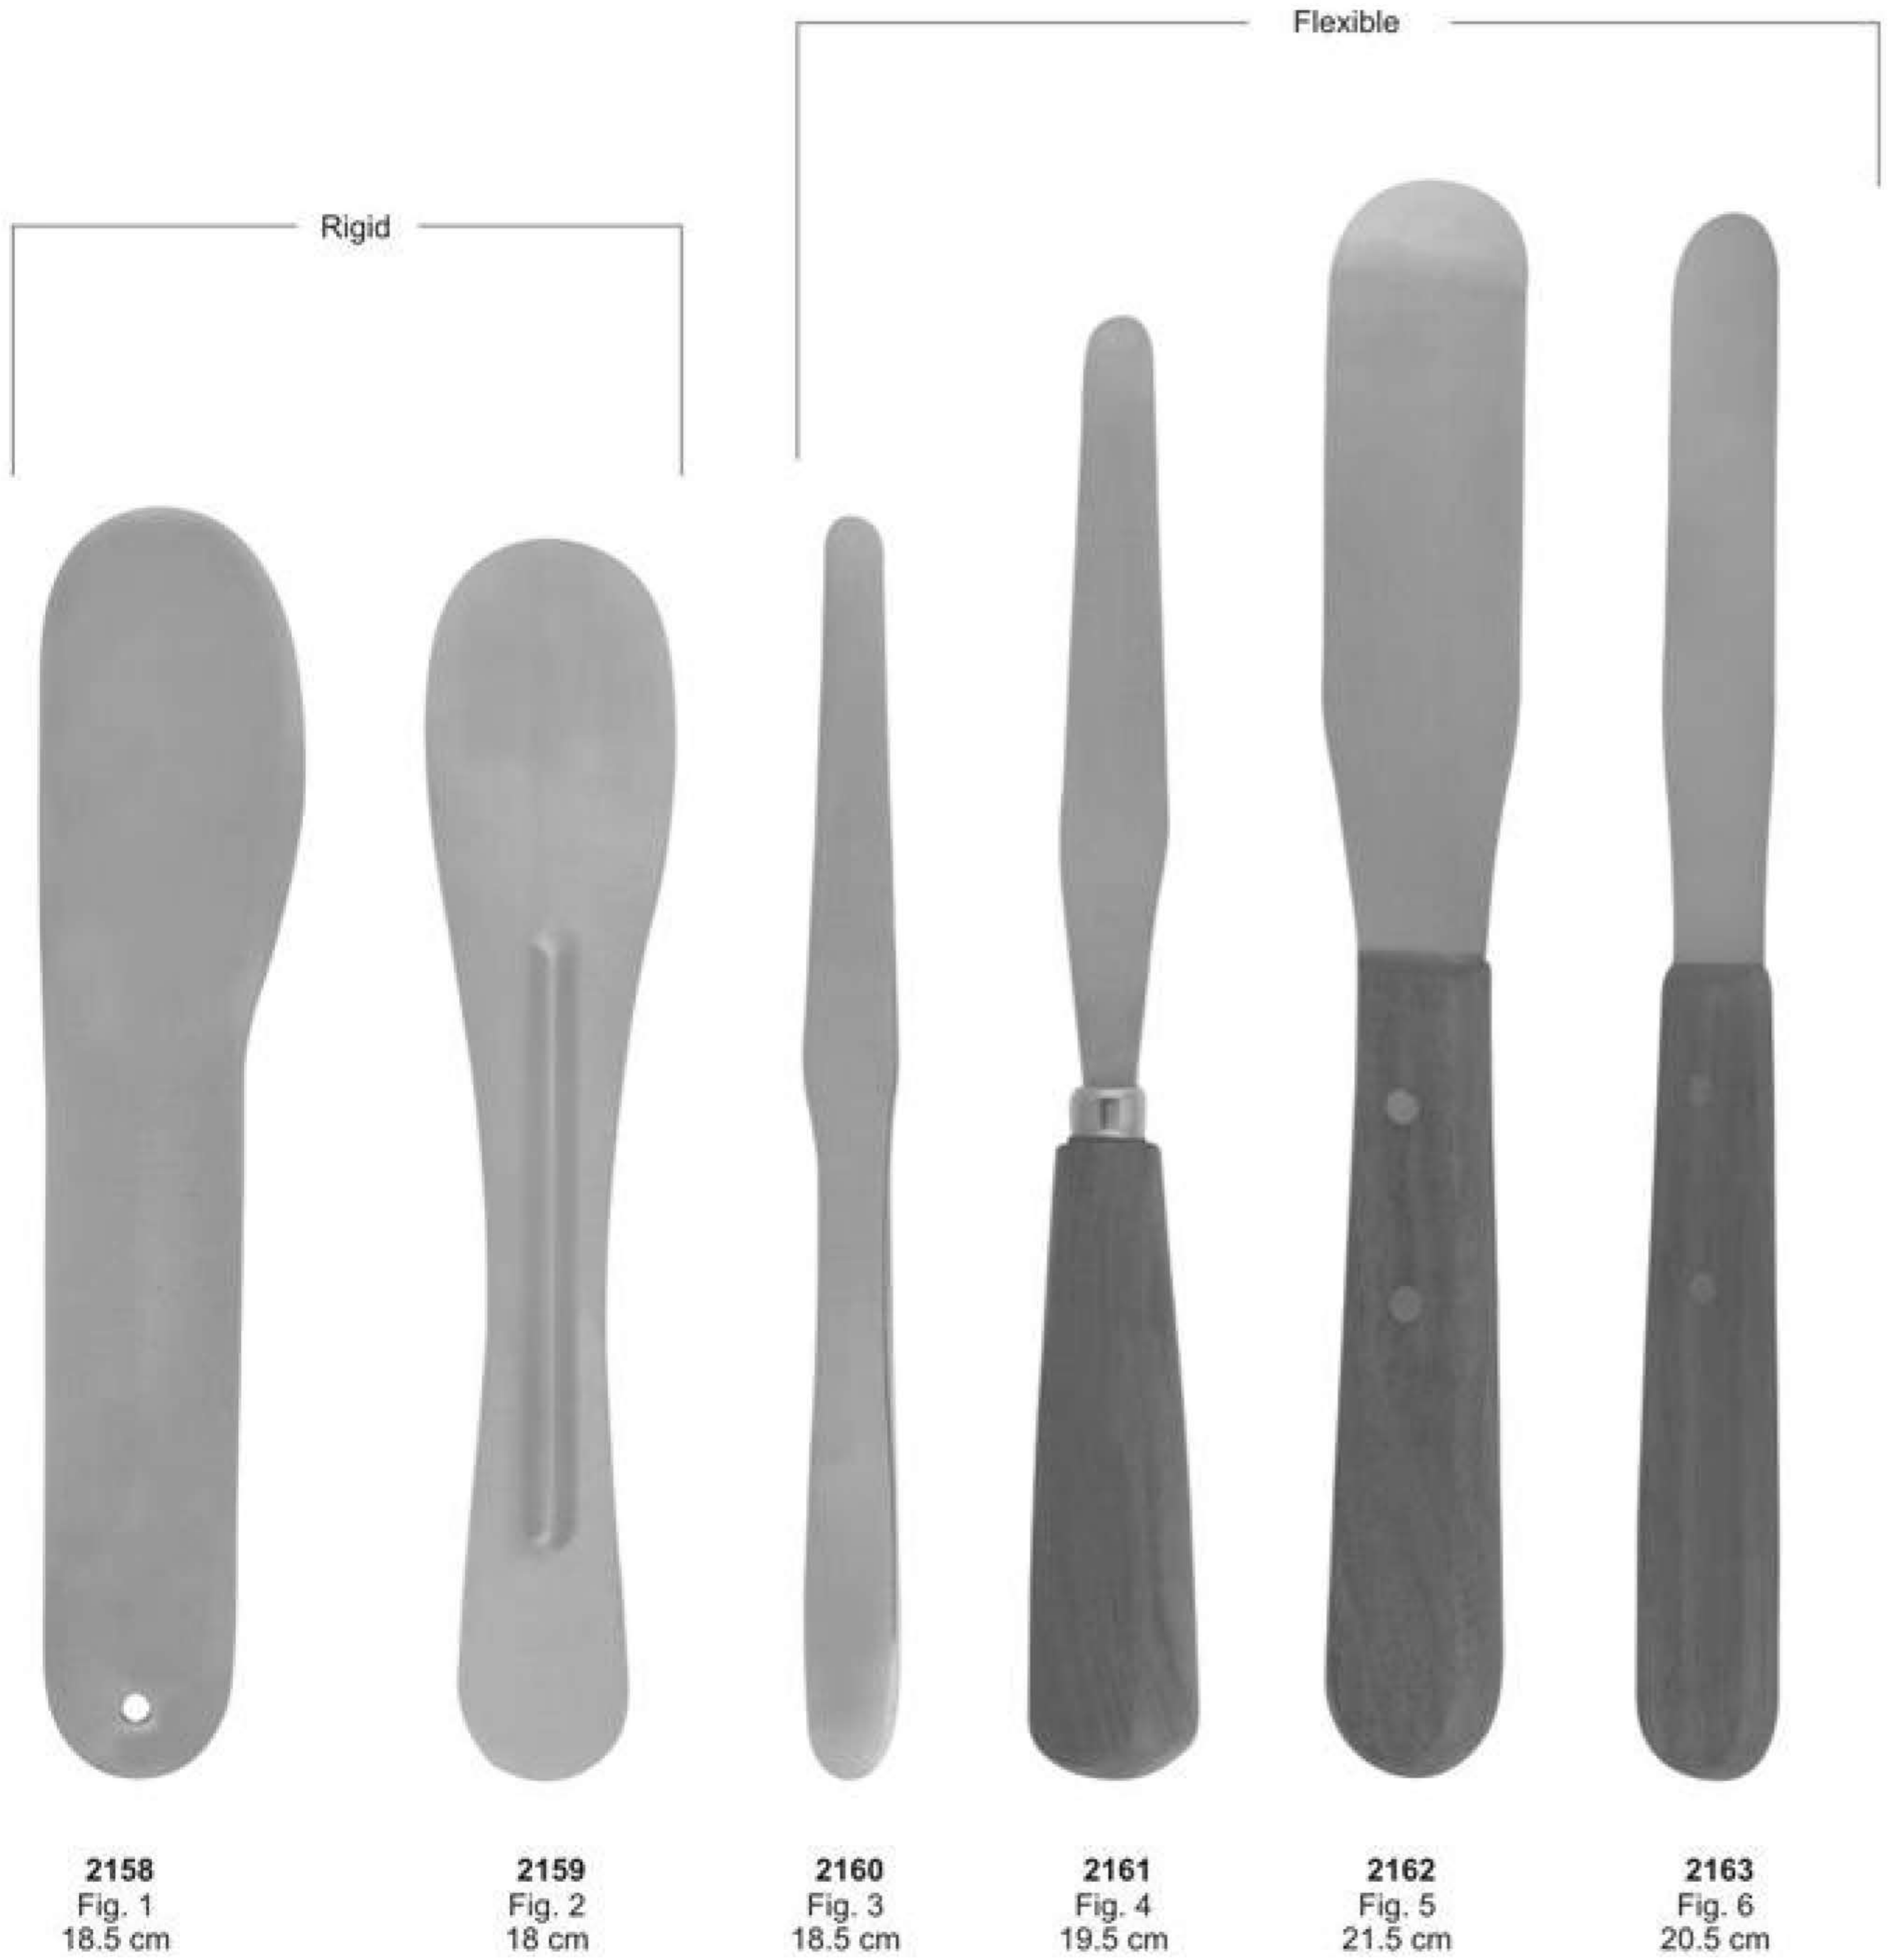

2145
AGATHE

2146
C-7

2147
C-5

2148
C-313

2149
C-24A Rigid

2150
C-24 Flexible

2151
C-24 Flexible

2152
24

2153
A6

2154
7 Wax

2155
26

2156
All Metal Spatulas with High Polish
Stainless Steel Blade

2157
31

2164
Fig. 7
19.5 cm

2165
Fig. 8
20 cm

2166
Fig. 9
22.5 cm