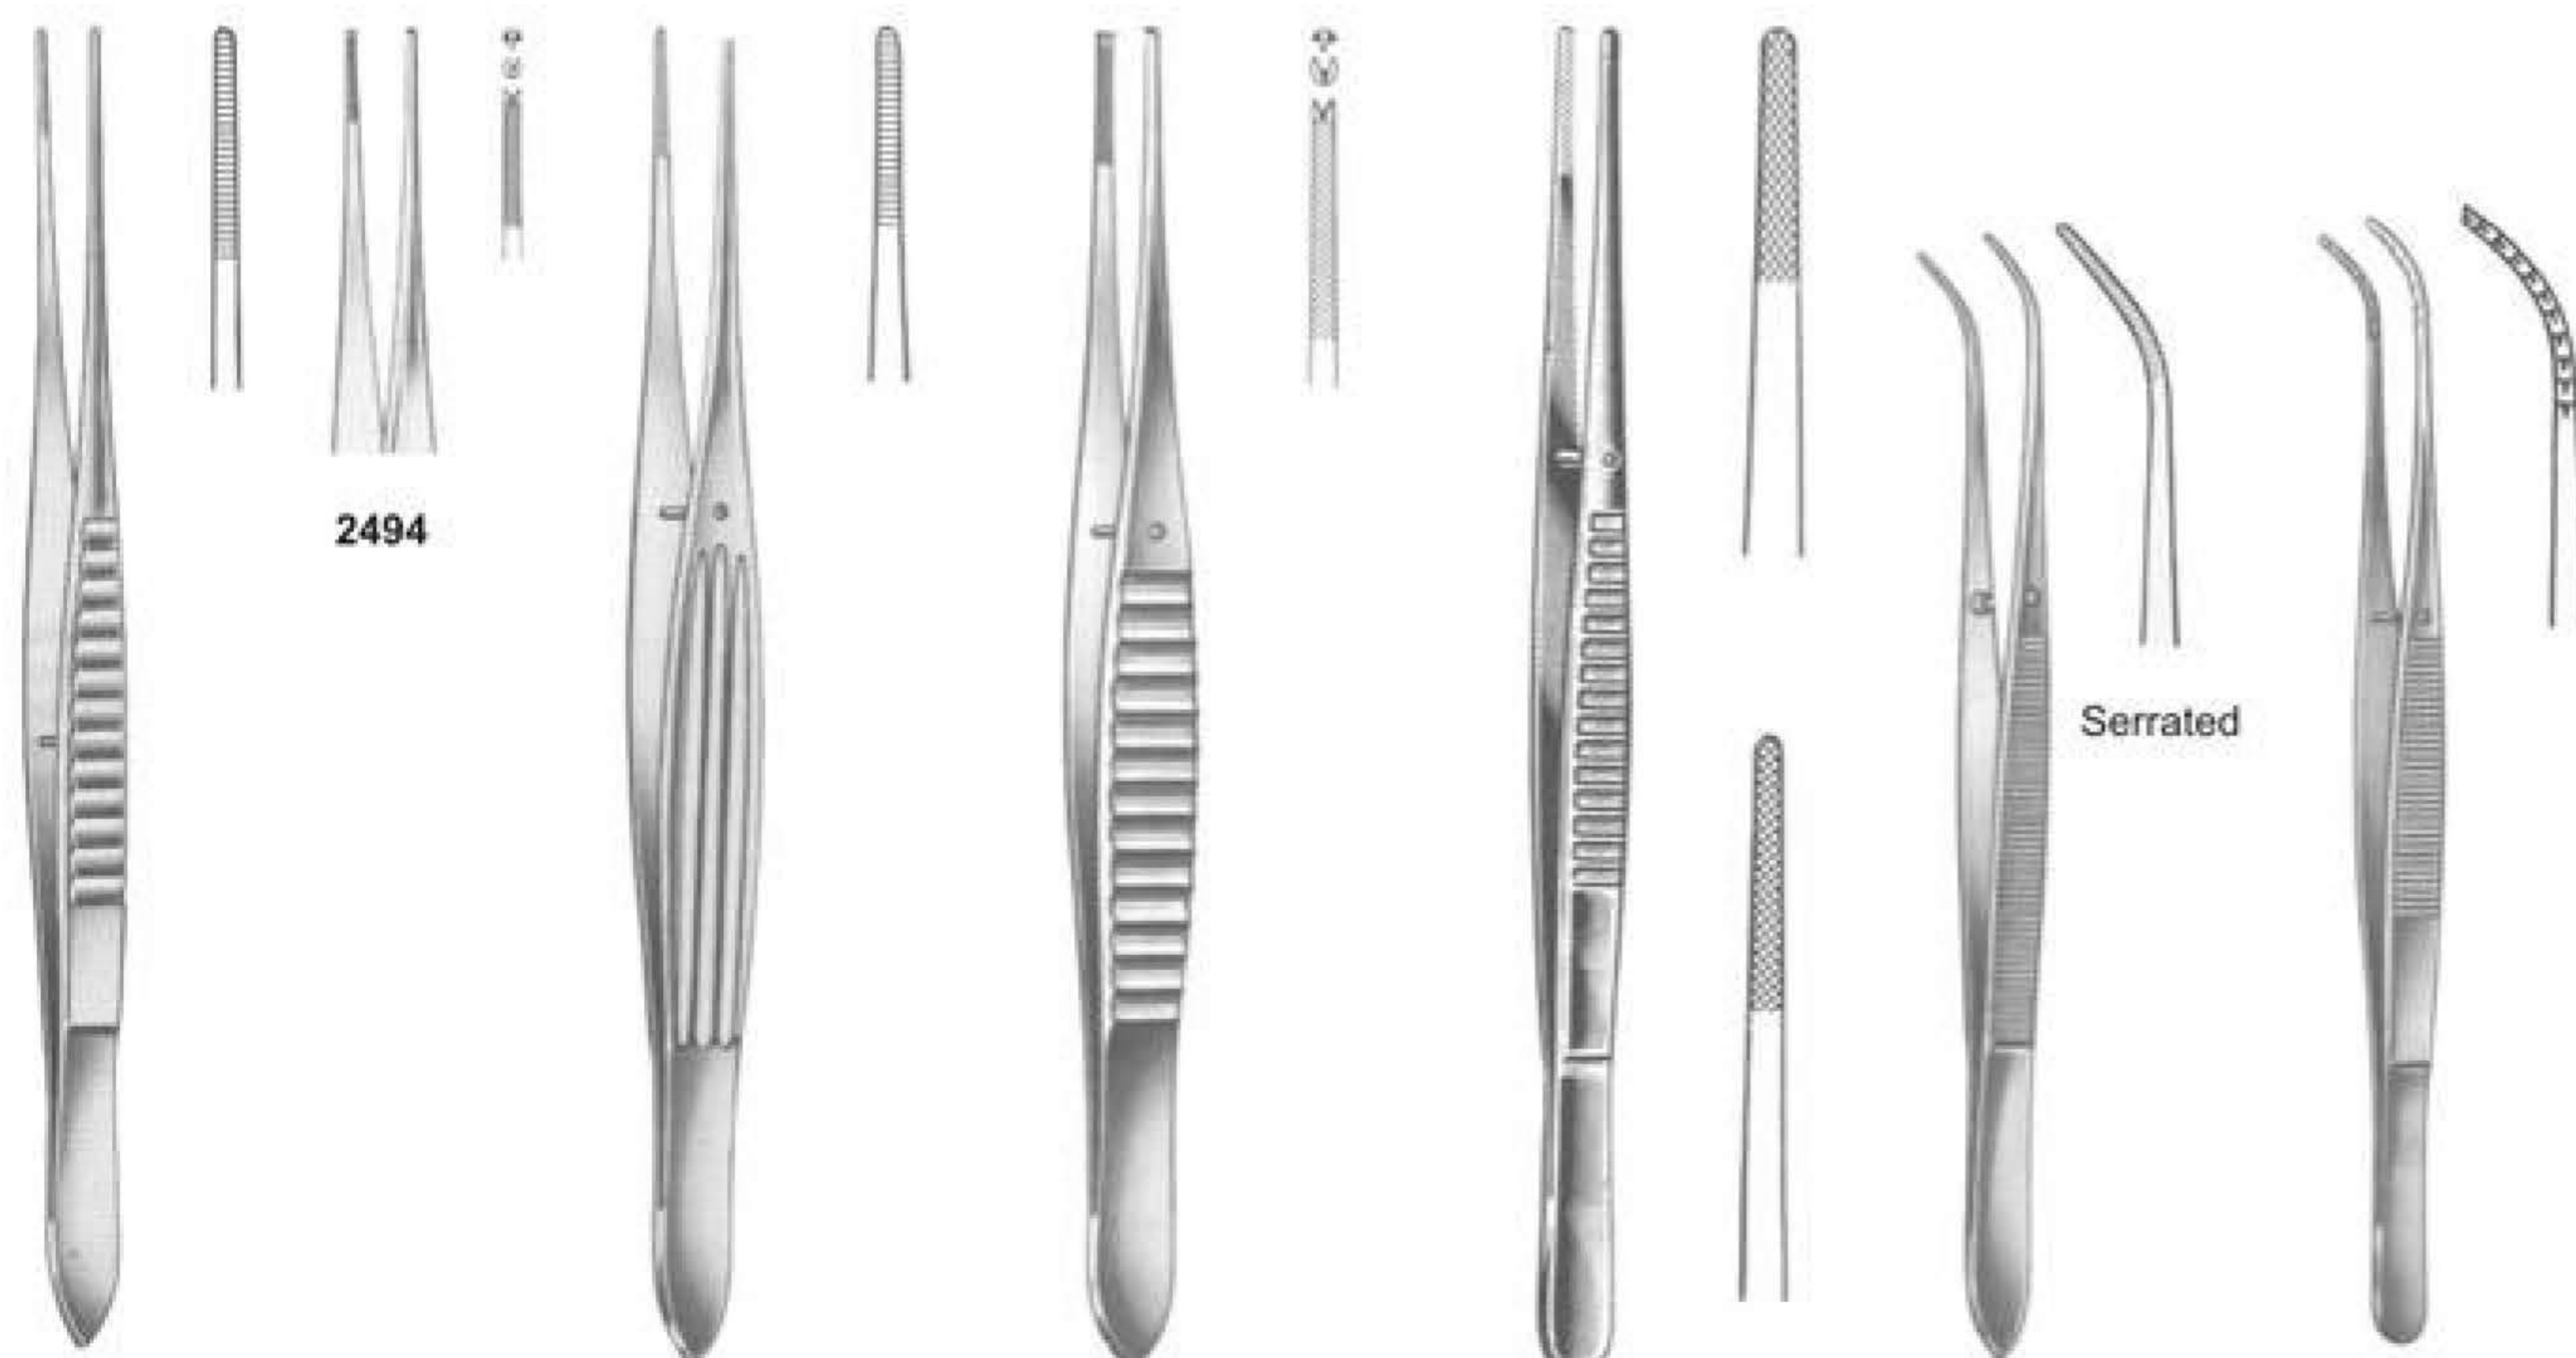

**2478**

**2479**

**2480**

**2481**  
Fig. 1  
ml 1,8 EU

**2485**  
Fig. 1  
ml 1,8 EU

**2482**  
Water  
point

**2483**  
Water  
point

**2484**  
Water  
point

**2486**  
ADSON  
Curved 14 cm

**2487**  
ADSON  
1X2 / 12 cm

**2488**  
ADSON  
12 cm

**2489**  
MICRO ADSON  
15 cm

**2490**  
STANDARD  
14,18,25 cm

**2491**  
CUSHING  
18 cm

**2492**  
Curved

**2493**  
SELECT  
15,18,20 cm