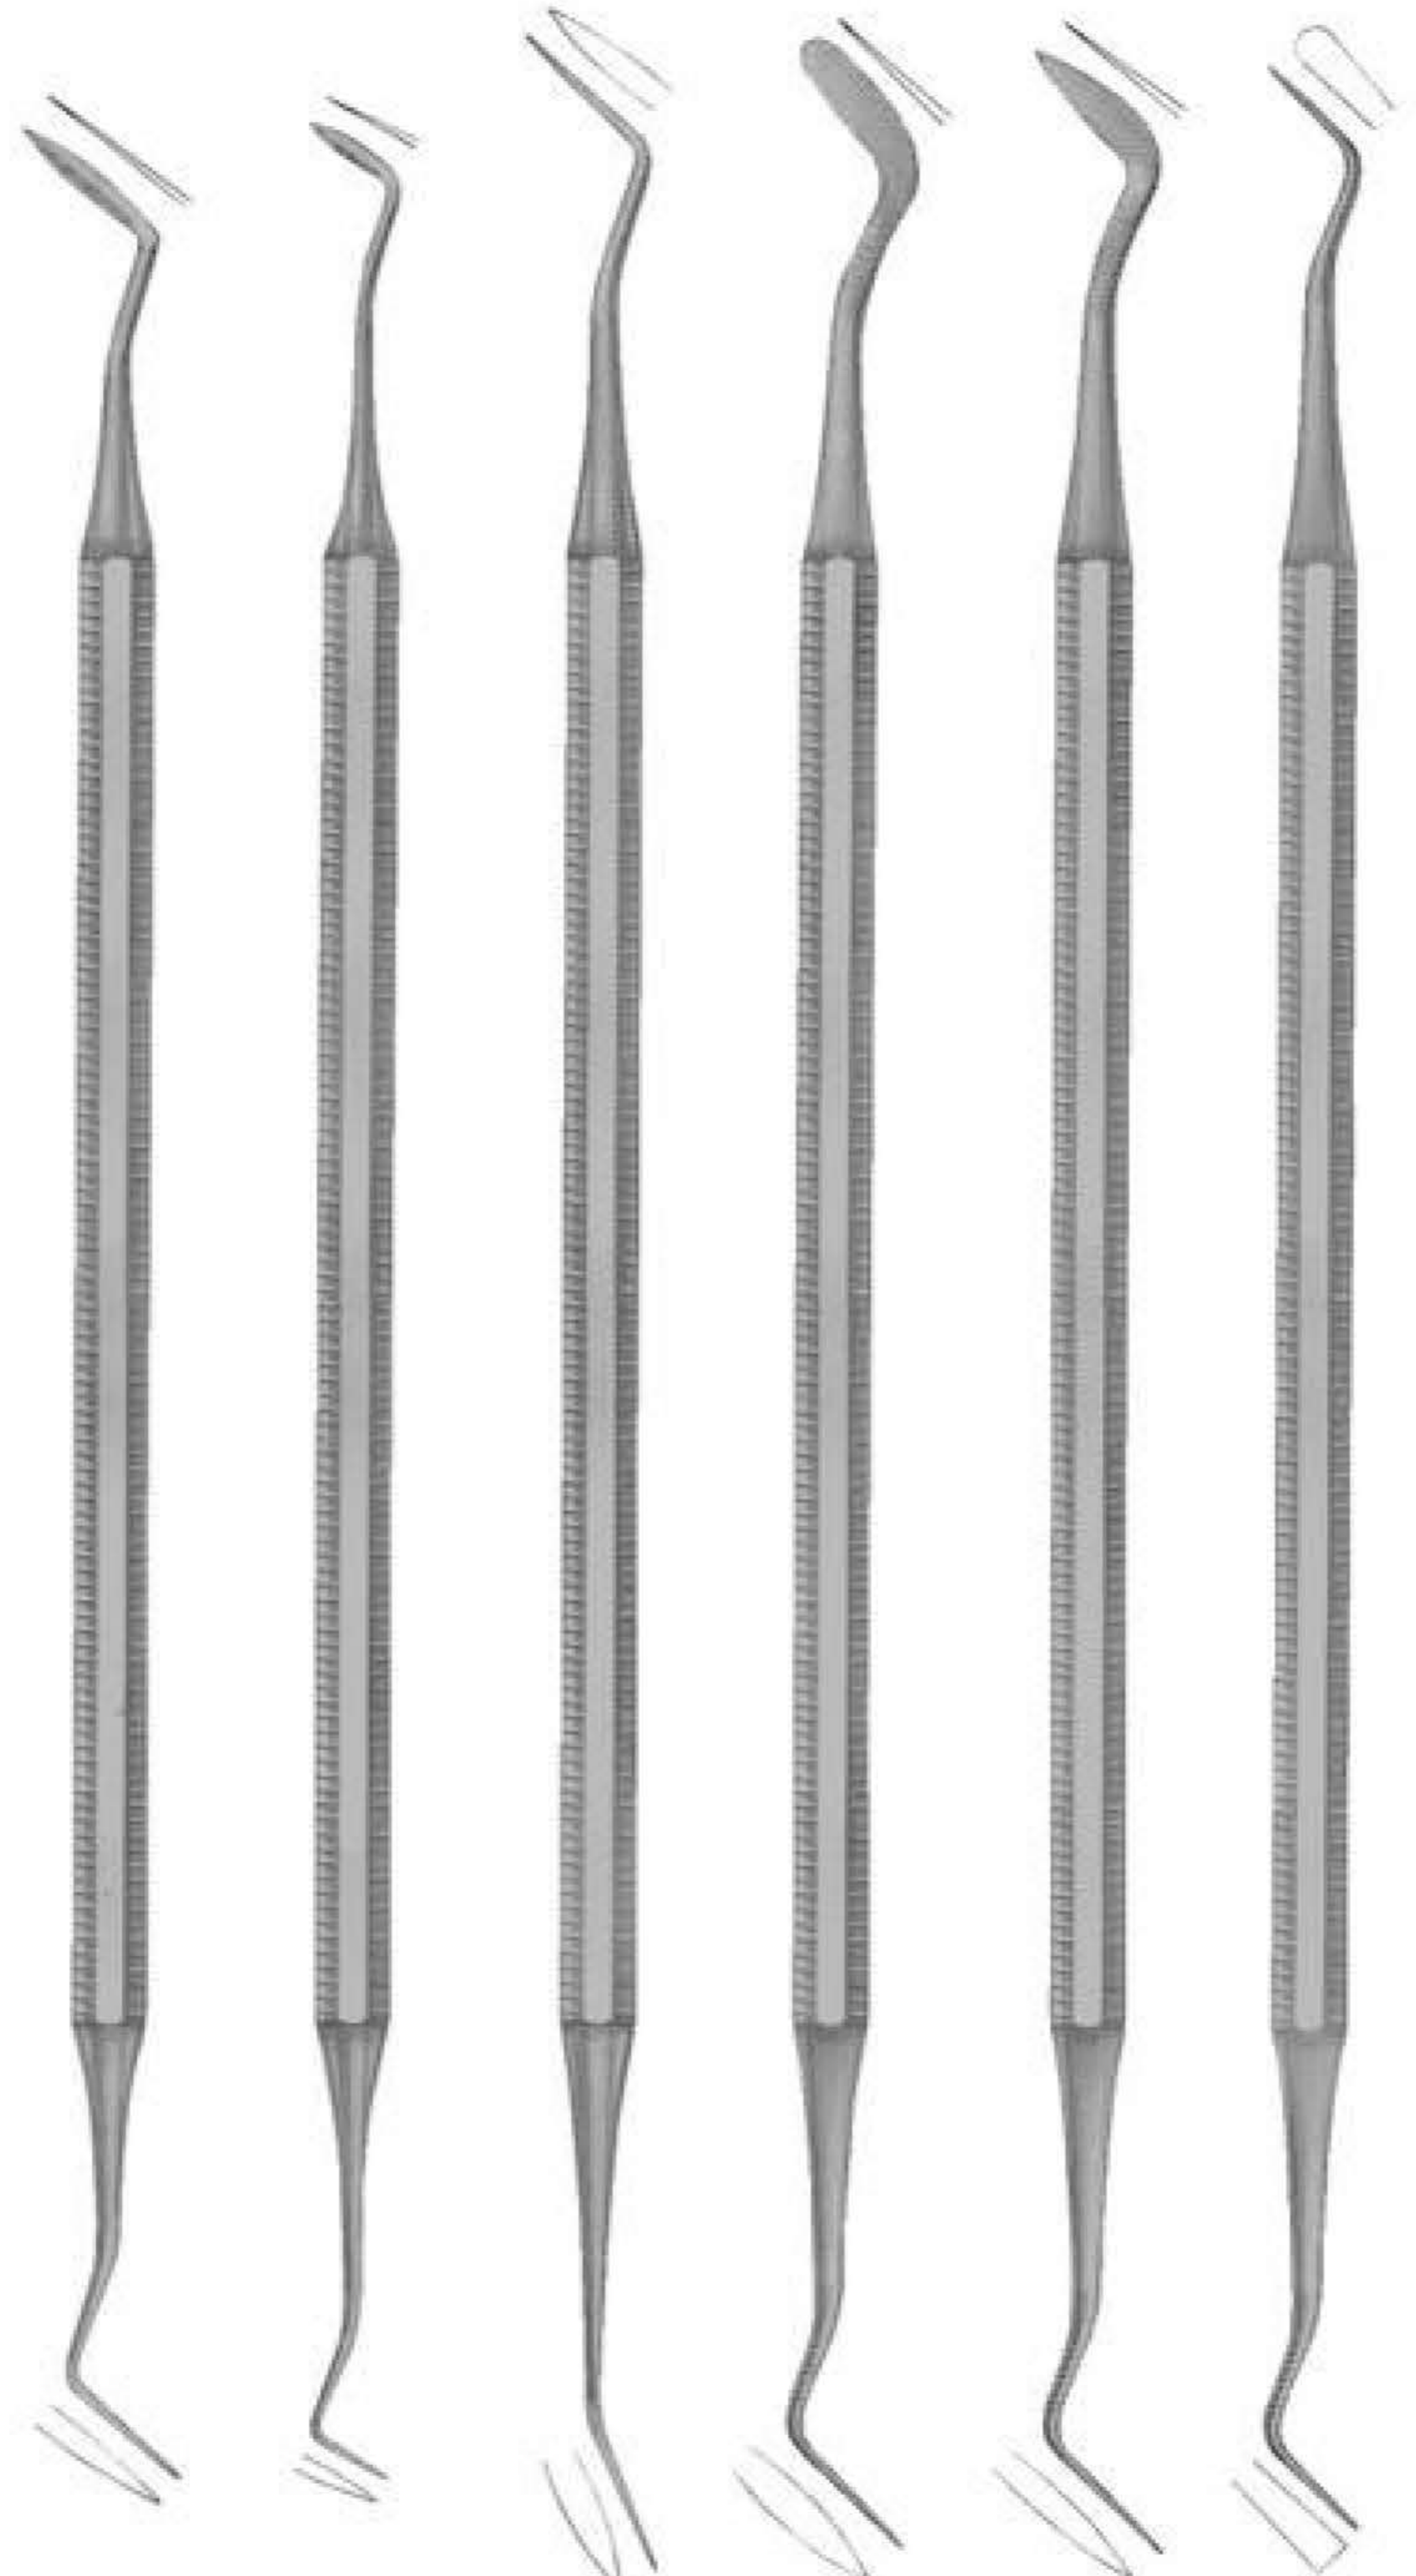

Comfort Grip
Vinyl - Covered Insulating Handles

P.K. THOMAS

2101
PKT 1

2102
PKT 2

2103
PKT 3

2104
PKT 4

2105
PKT 5

Set of 5 instruments

WAX CARVERS

2106
Hollenback 3

2107
Hollenback 3S

2108
WARD 1

2109
WARD 2

2110
WALL 1

2111
WALL 3

WAX & PORCELAINE CARVERS