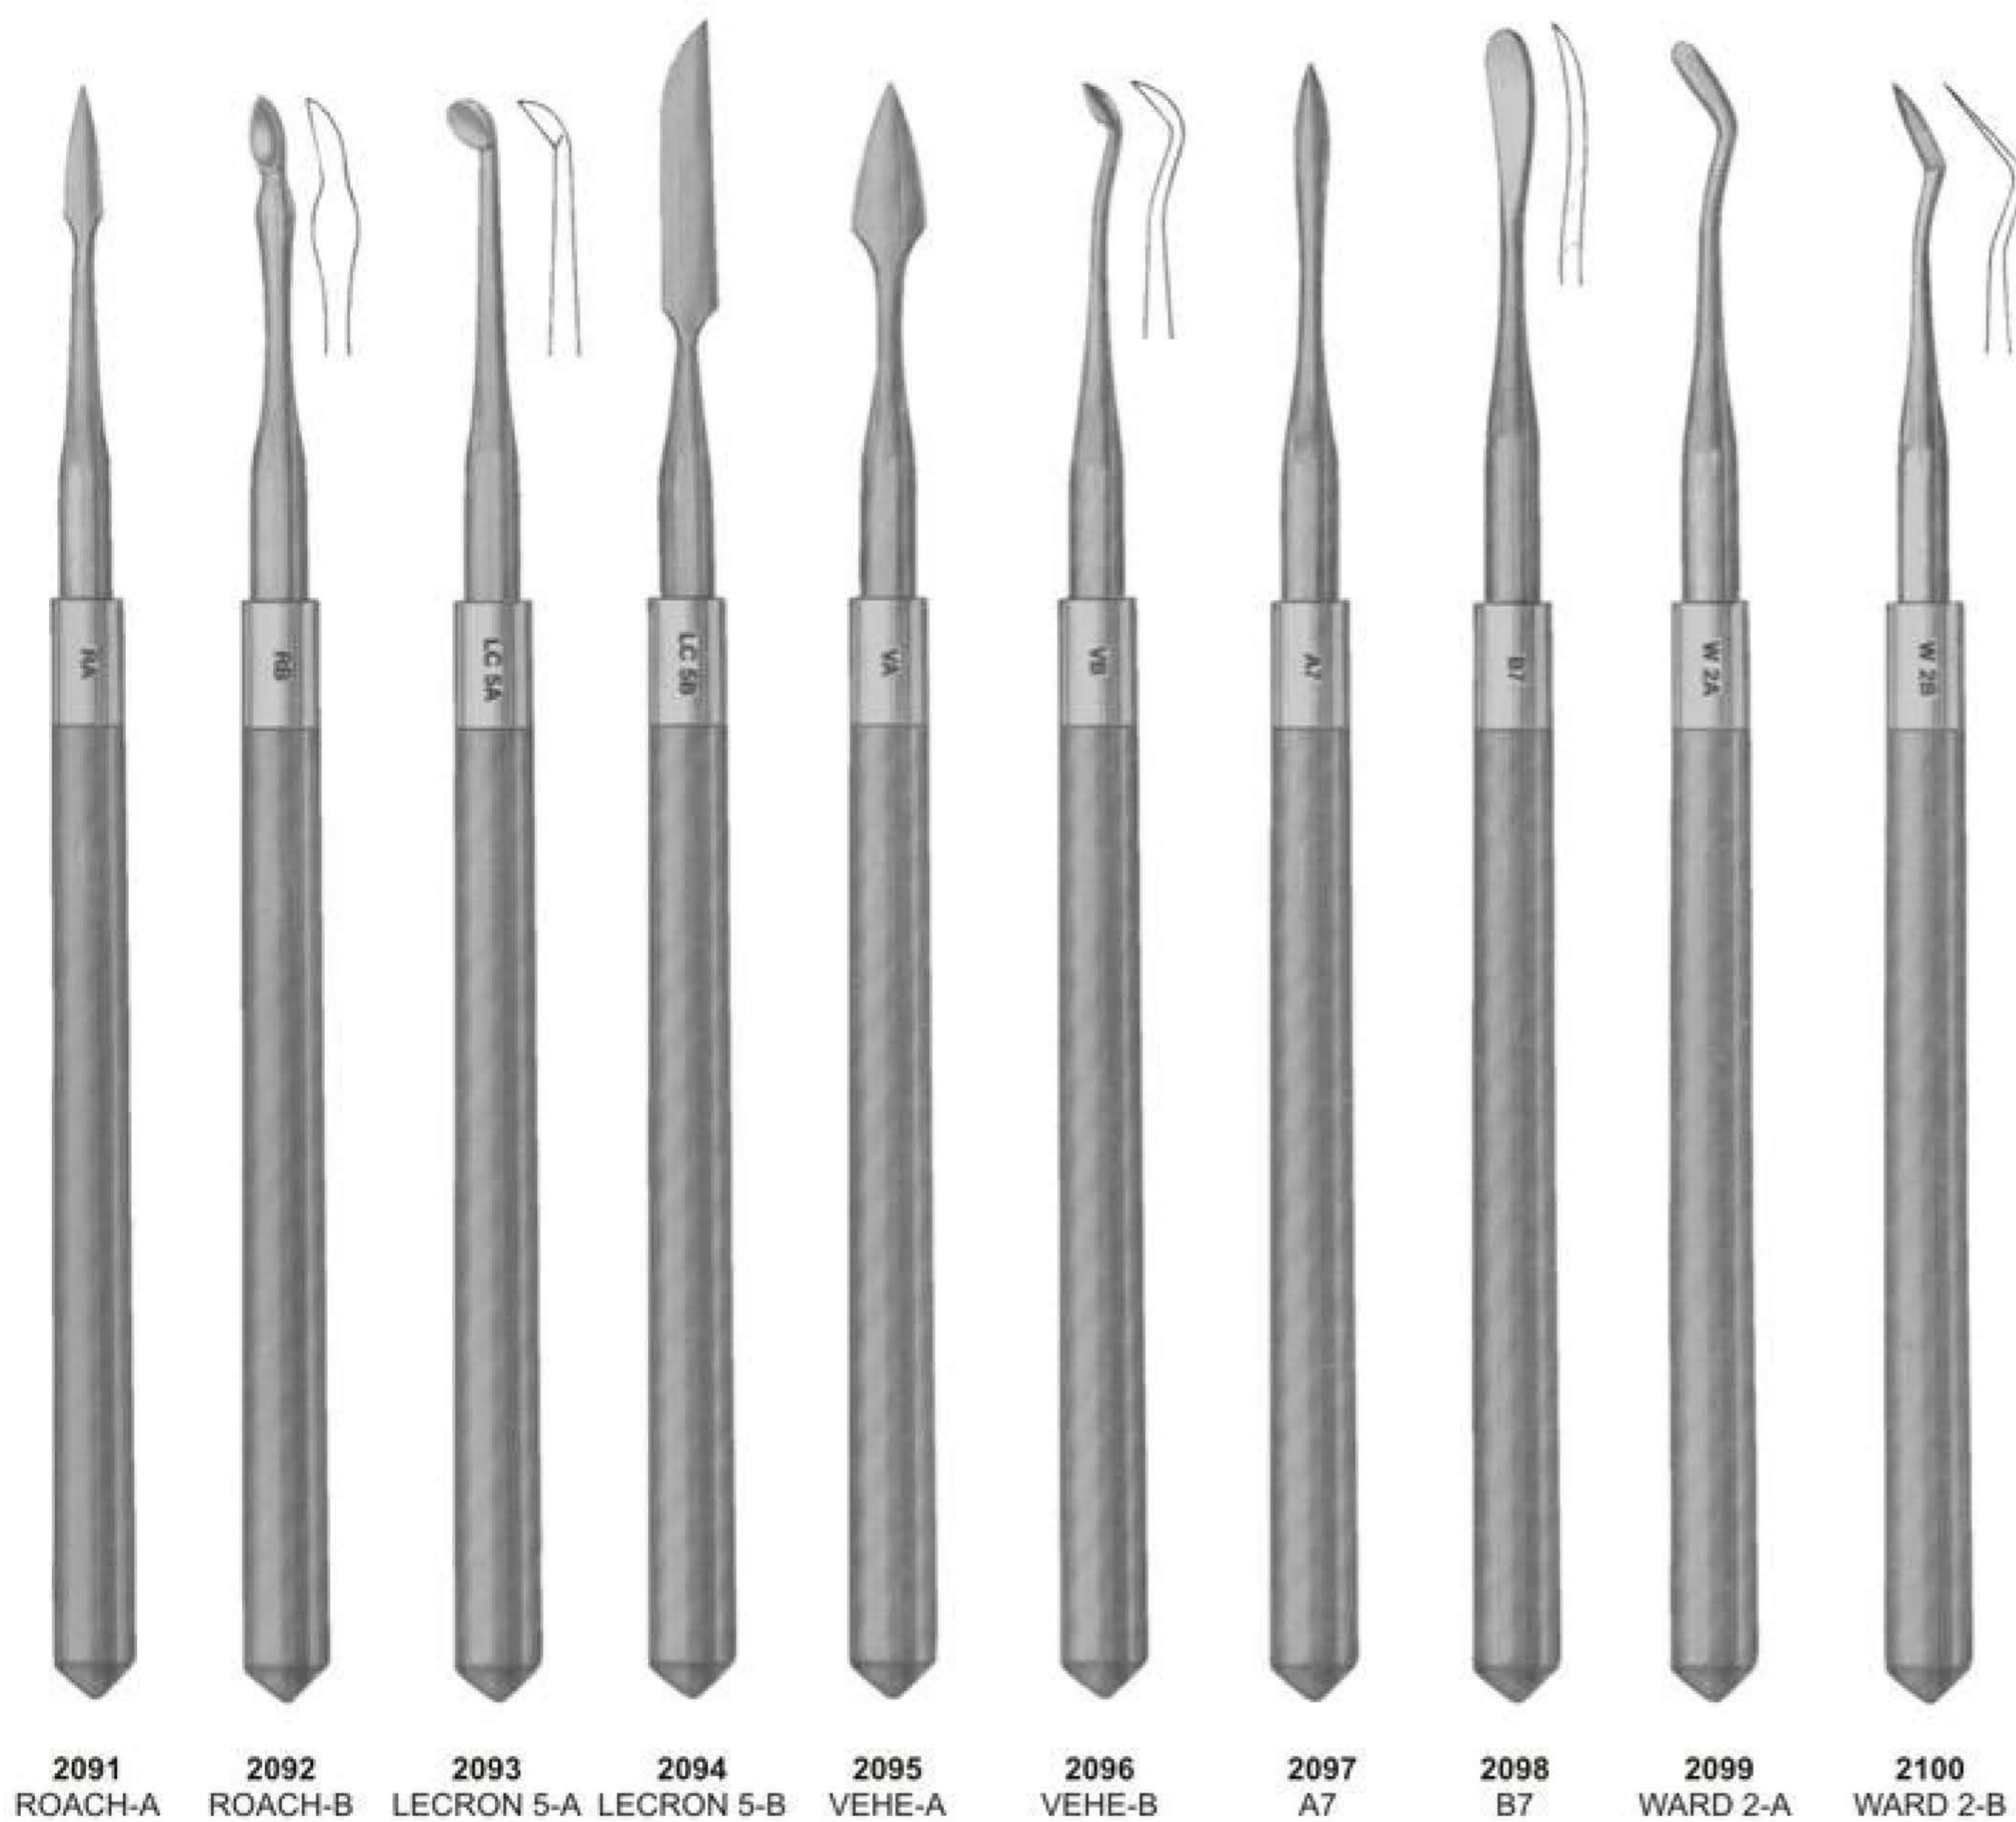

Comfort Grip
Vinyl - Covered Insulating Handles

P.K. THOMAS

2101
PKT 1

2102
PKT 2

2103
PKT 3

2104
PKT 4

2105
PKT 5

Set of 5 instruments

WAX CARVERS

2106
Hollenback 3

2107
Hollenback 3S

2108
WARD 1

2109
WARD 2

2110
WALL 1

2111
WALL 3

WAX & PORCELAINE CARVERS