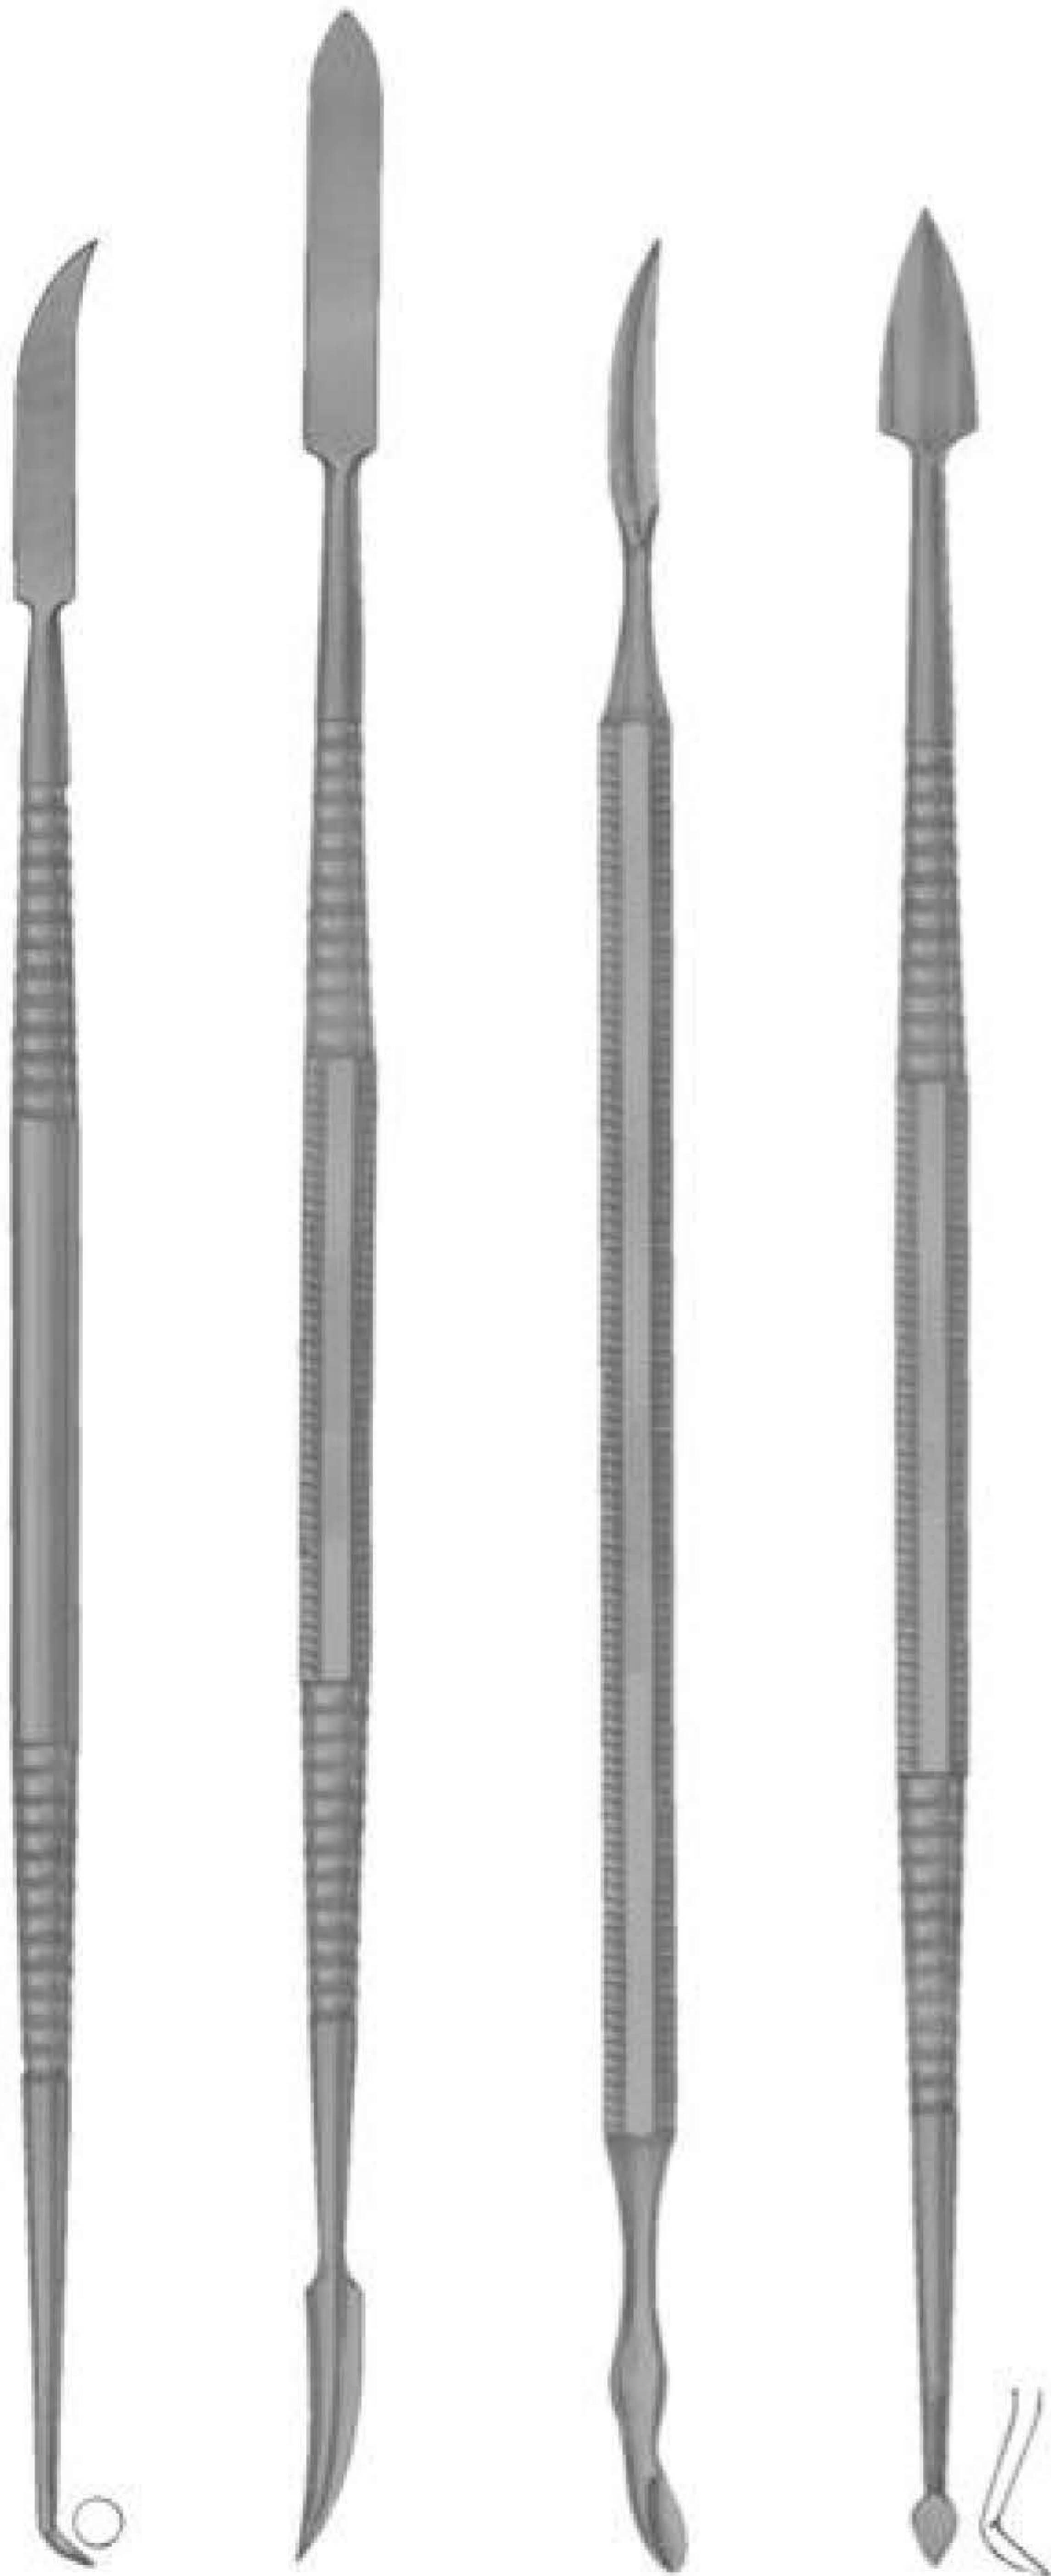

Comfort Grip
Vinyl - Covered Insulating Handles

P.K. THOMAS

2101
PKT 1

2102
PKT 2

2103
PKT 3

2104
PKT 4

2105
PKT 5

Set of 5 instruments

WAX CARVERS

2106
Hollenback 3

2107
Hollenback 3S

2108
WARD 1

2109
WARD 2

2110
WALL 1

2111
WALL 3

WAX & PORCELAINE CARVERS