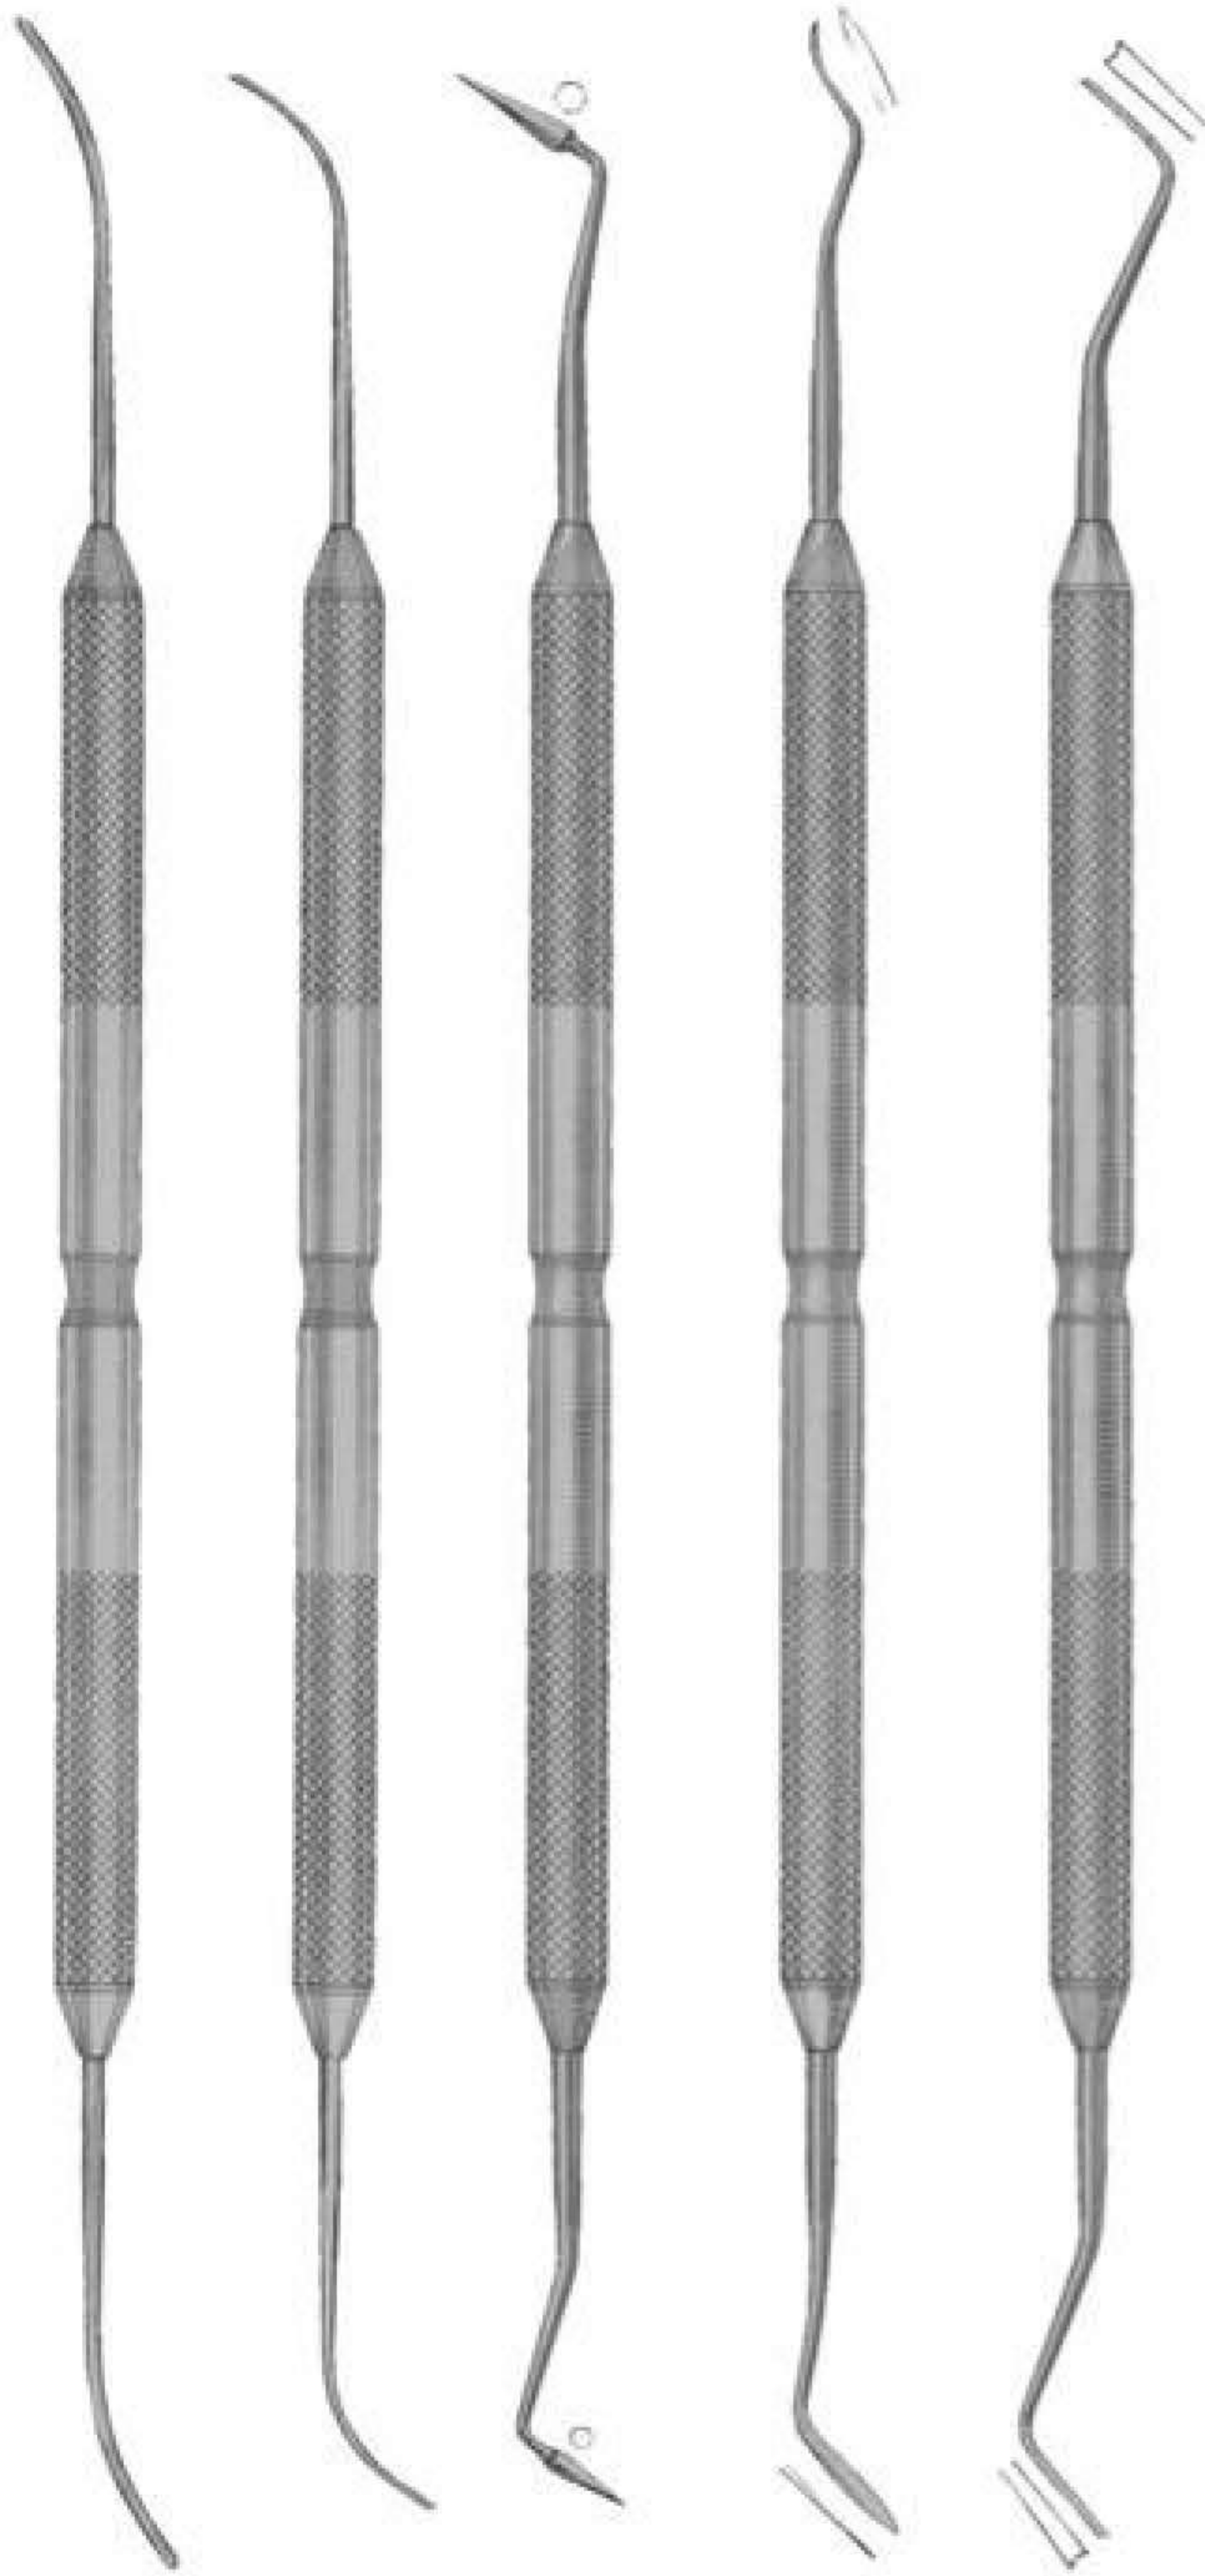

Comfort Grip
Vinyl - Covered Insulating Handles

P.K. THOMAS

2101
PKT 1

2102
PKT 2

2103
PKT 3

2104
PKT 4

2105
PKT 5

Set of 5 instruments

WAX CARVERS

2106
Hollenback 3

2107
Hollenback 3S

2108
WARD 1

2109
WARD 2

2110
WALL 1

2111
WALL 3

WAX & PORCELAINE CARVERS