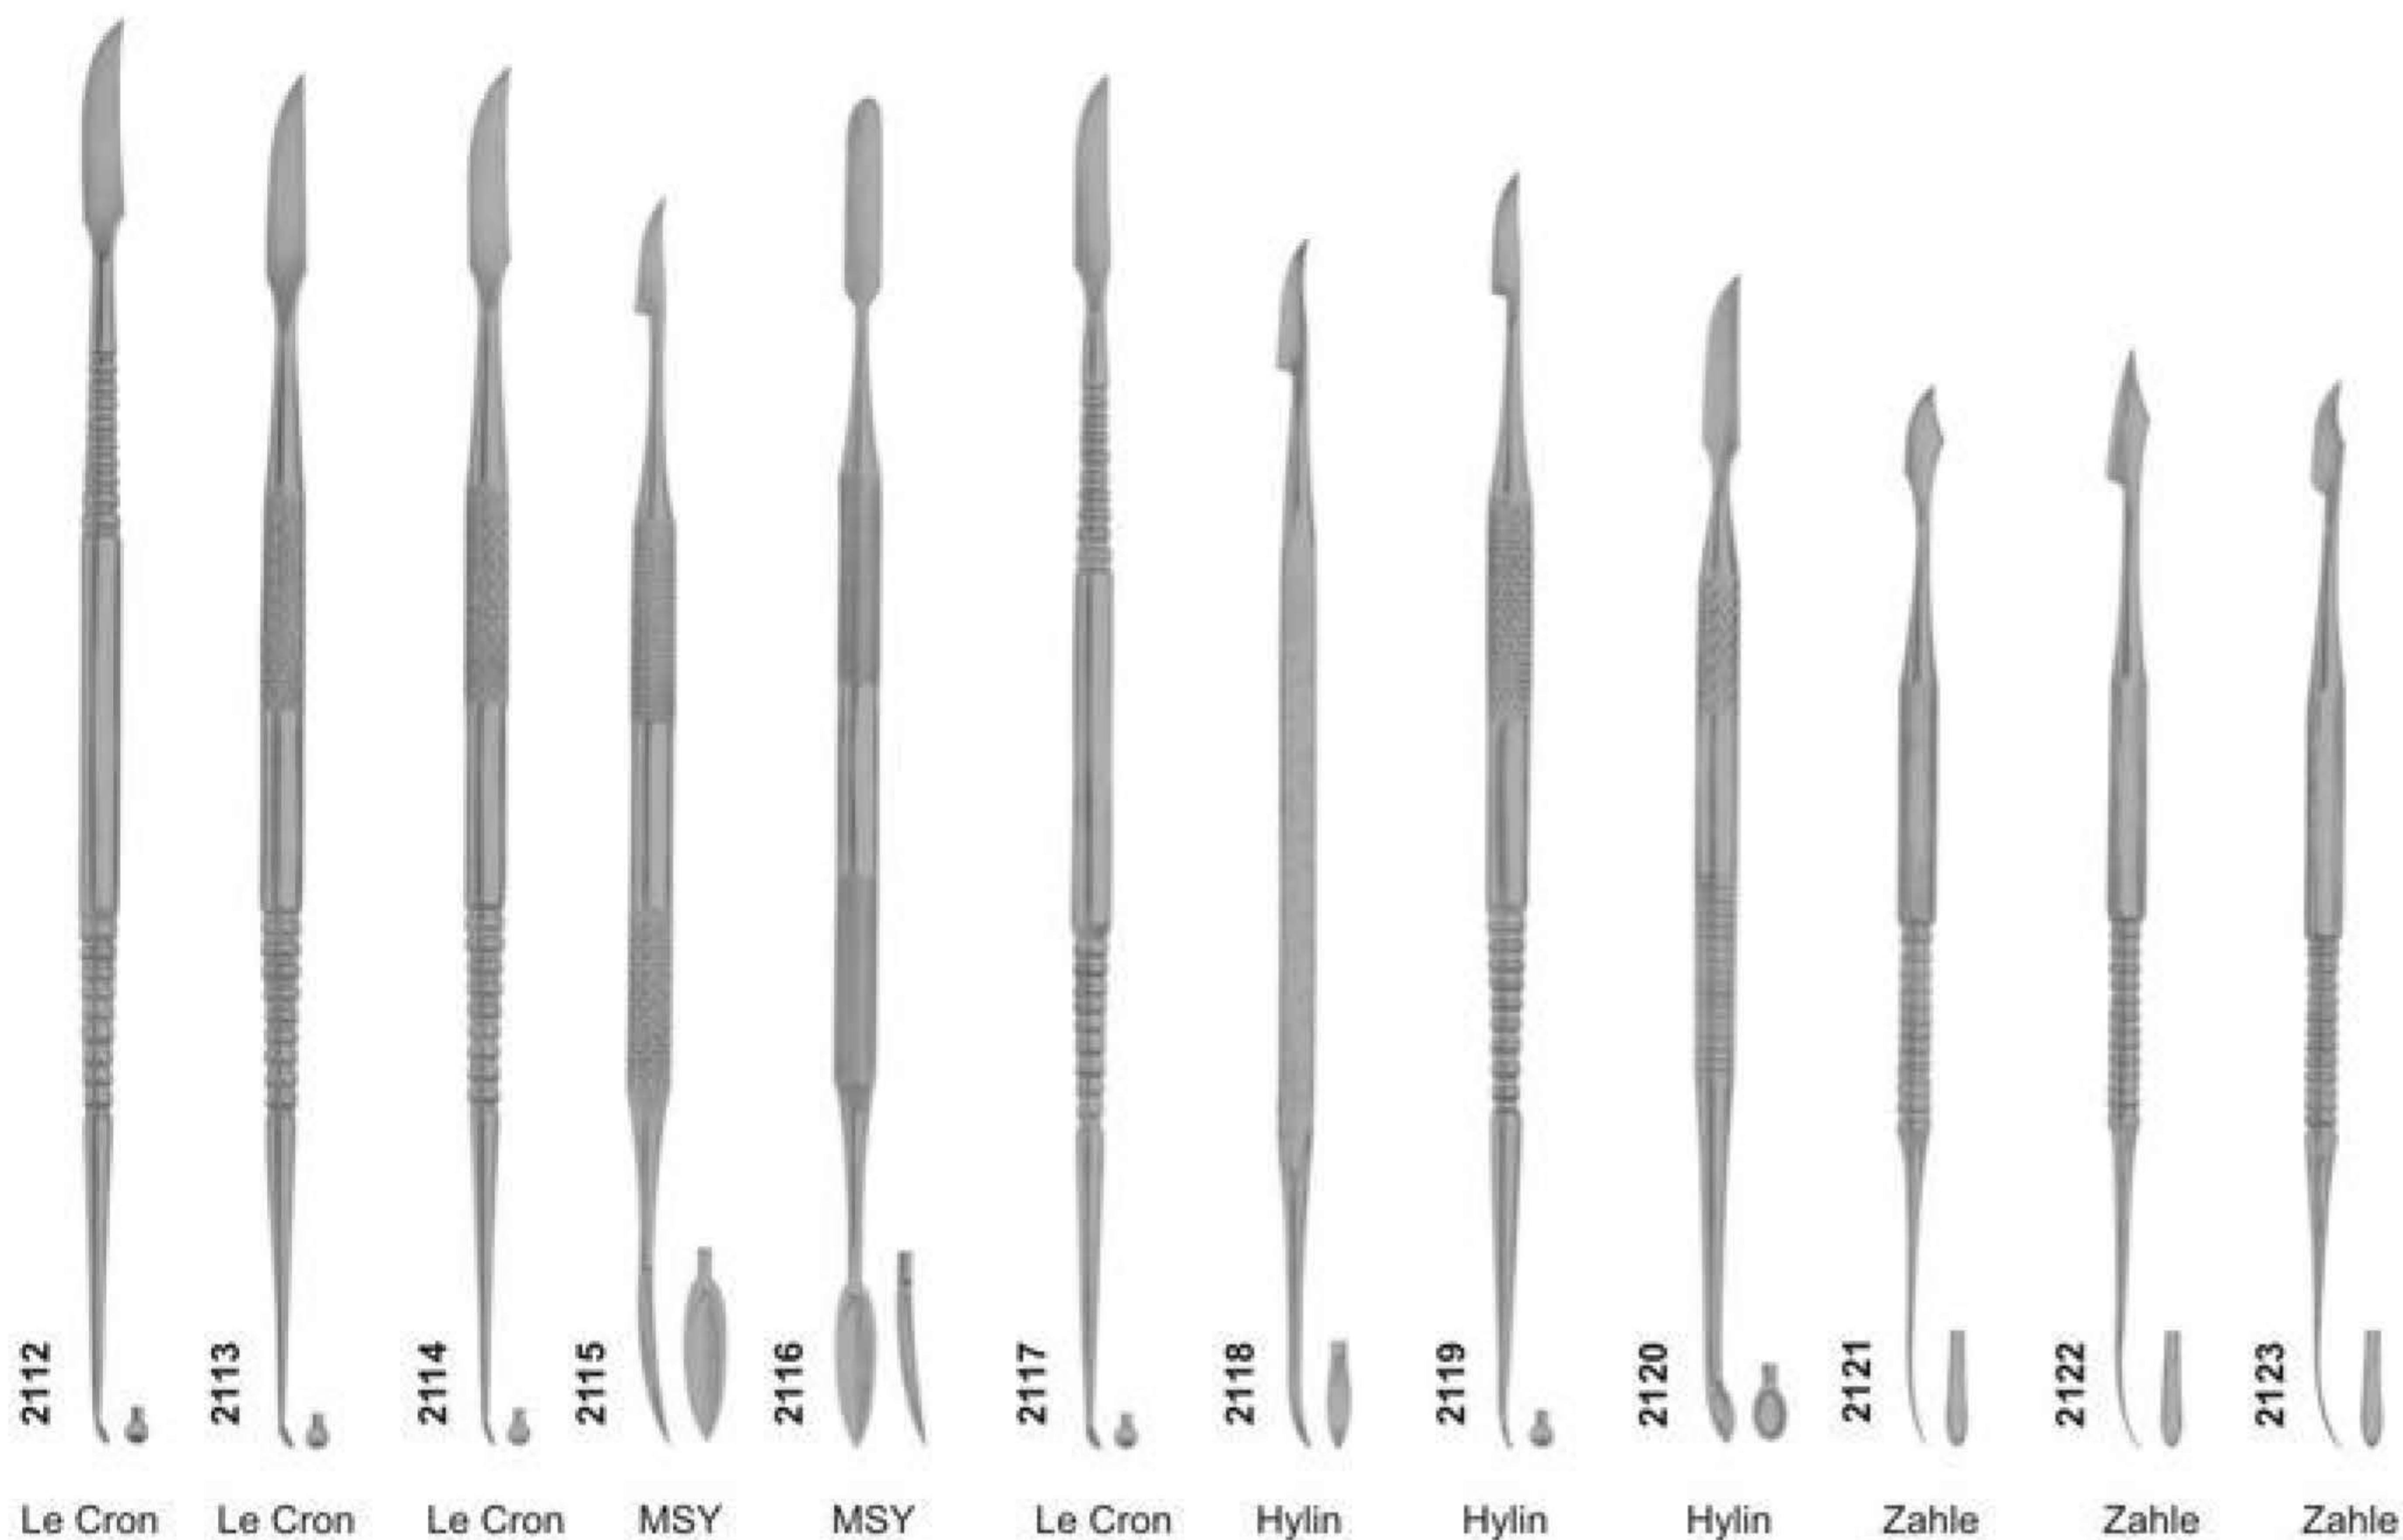

WAX CARVERS

2106
Hollenback 3

2107
Hollenback 3S

2108
WARD 1

2109
WARD 2

2110
WALL 1

2111
WALL 3

WAX & PORCELAINE CARVERS

2136
LECRON
Inlay

2137
REEVES

2138
VEHE
Wax

2139
ROACH
Wax

WAX SPATULAS

2140
W-31

2141
W-5

2142
W-7

2143
W-7A

2144
W-7G