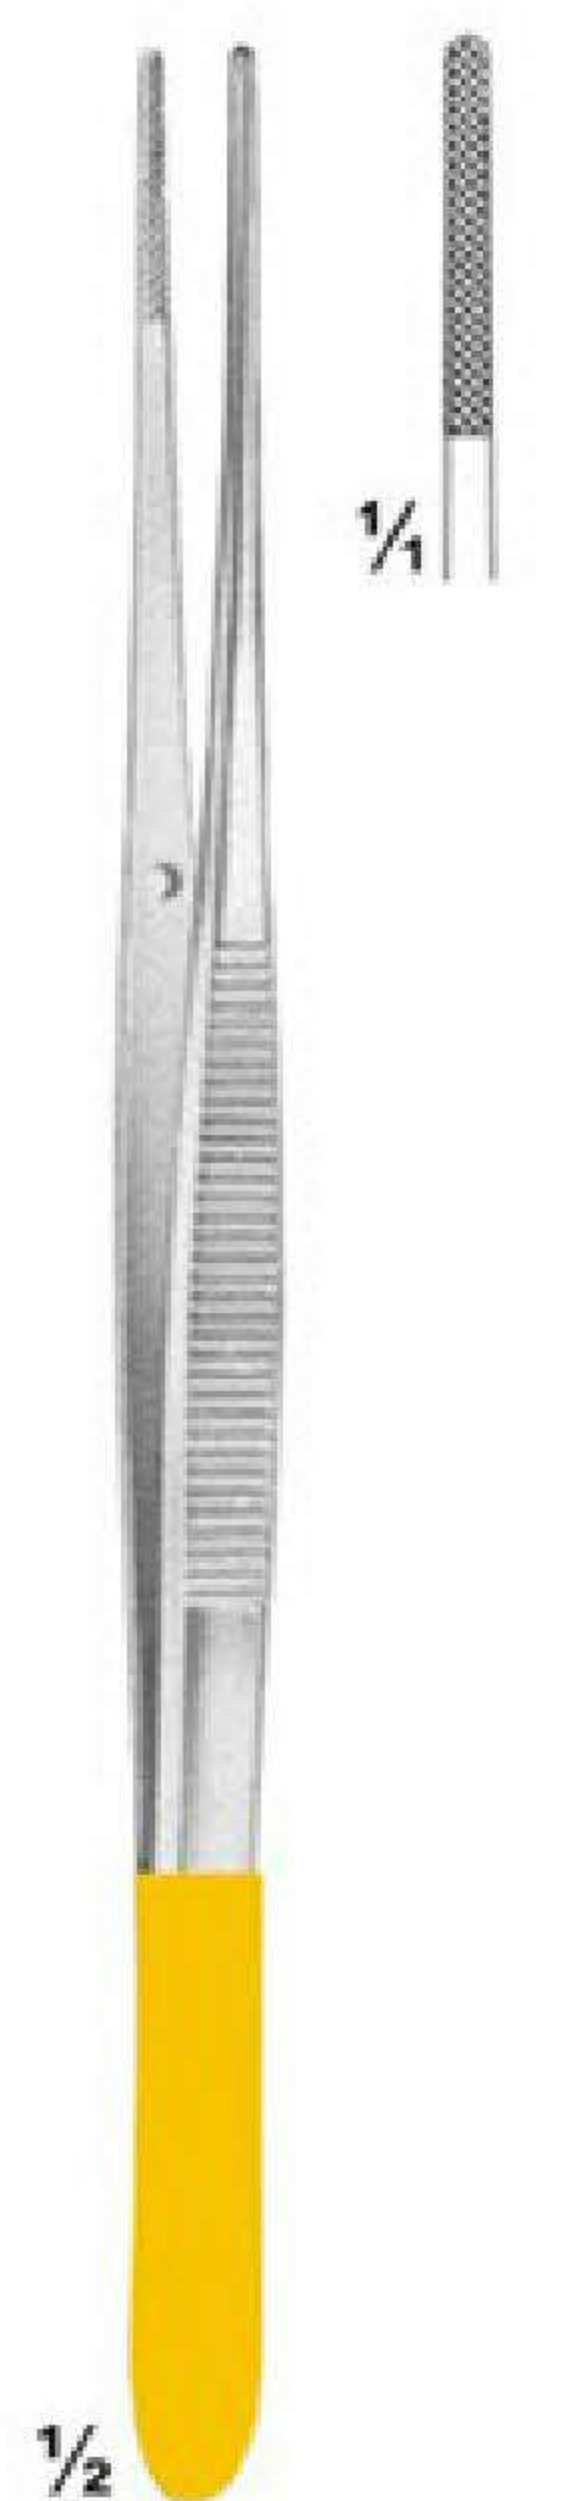

07-9231
SEMKEN
15cm