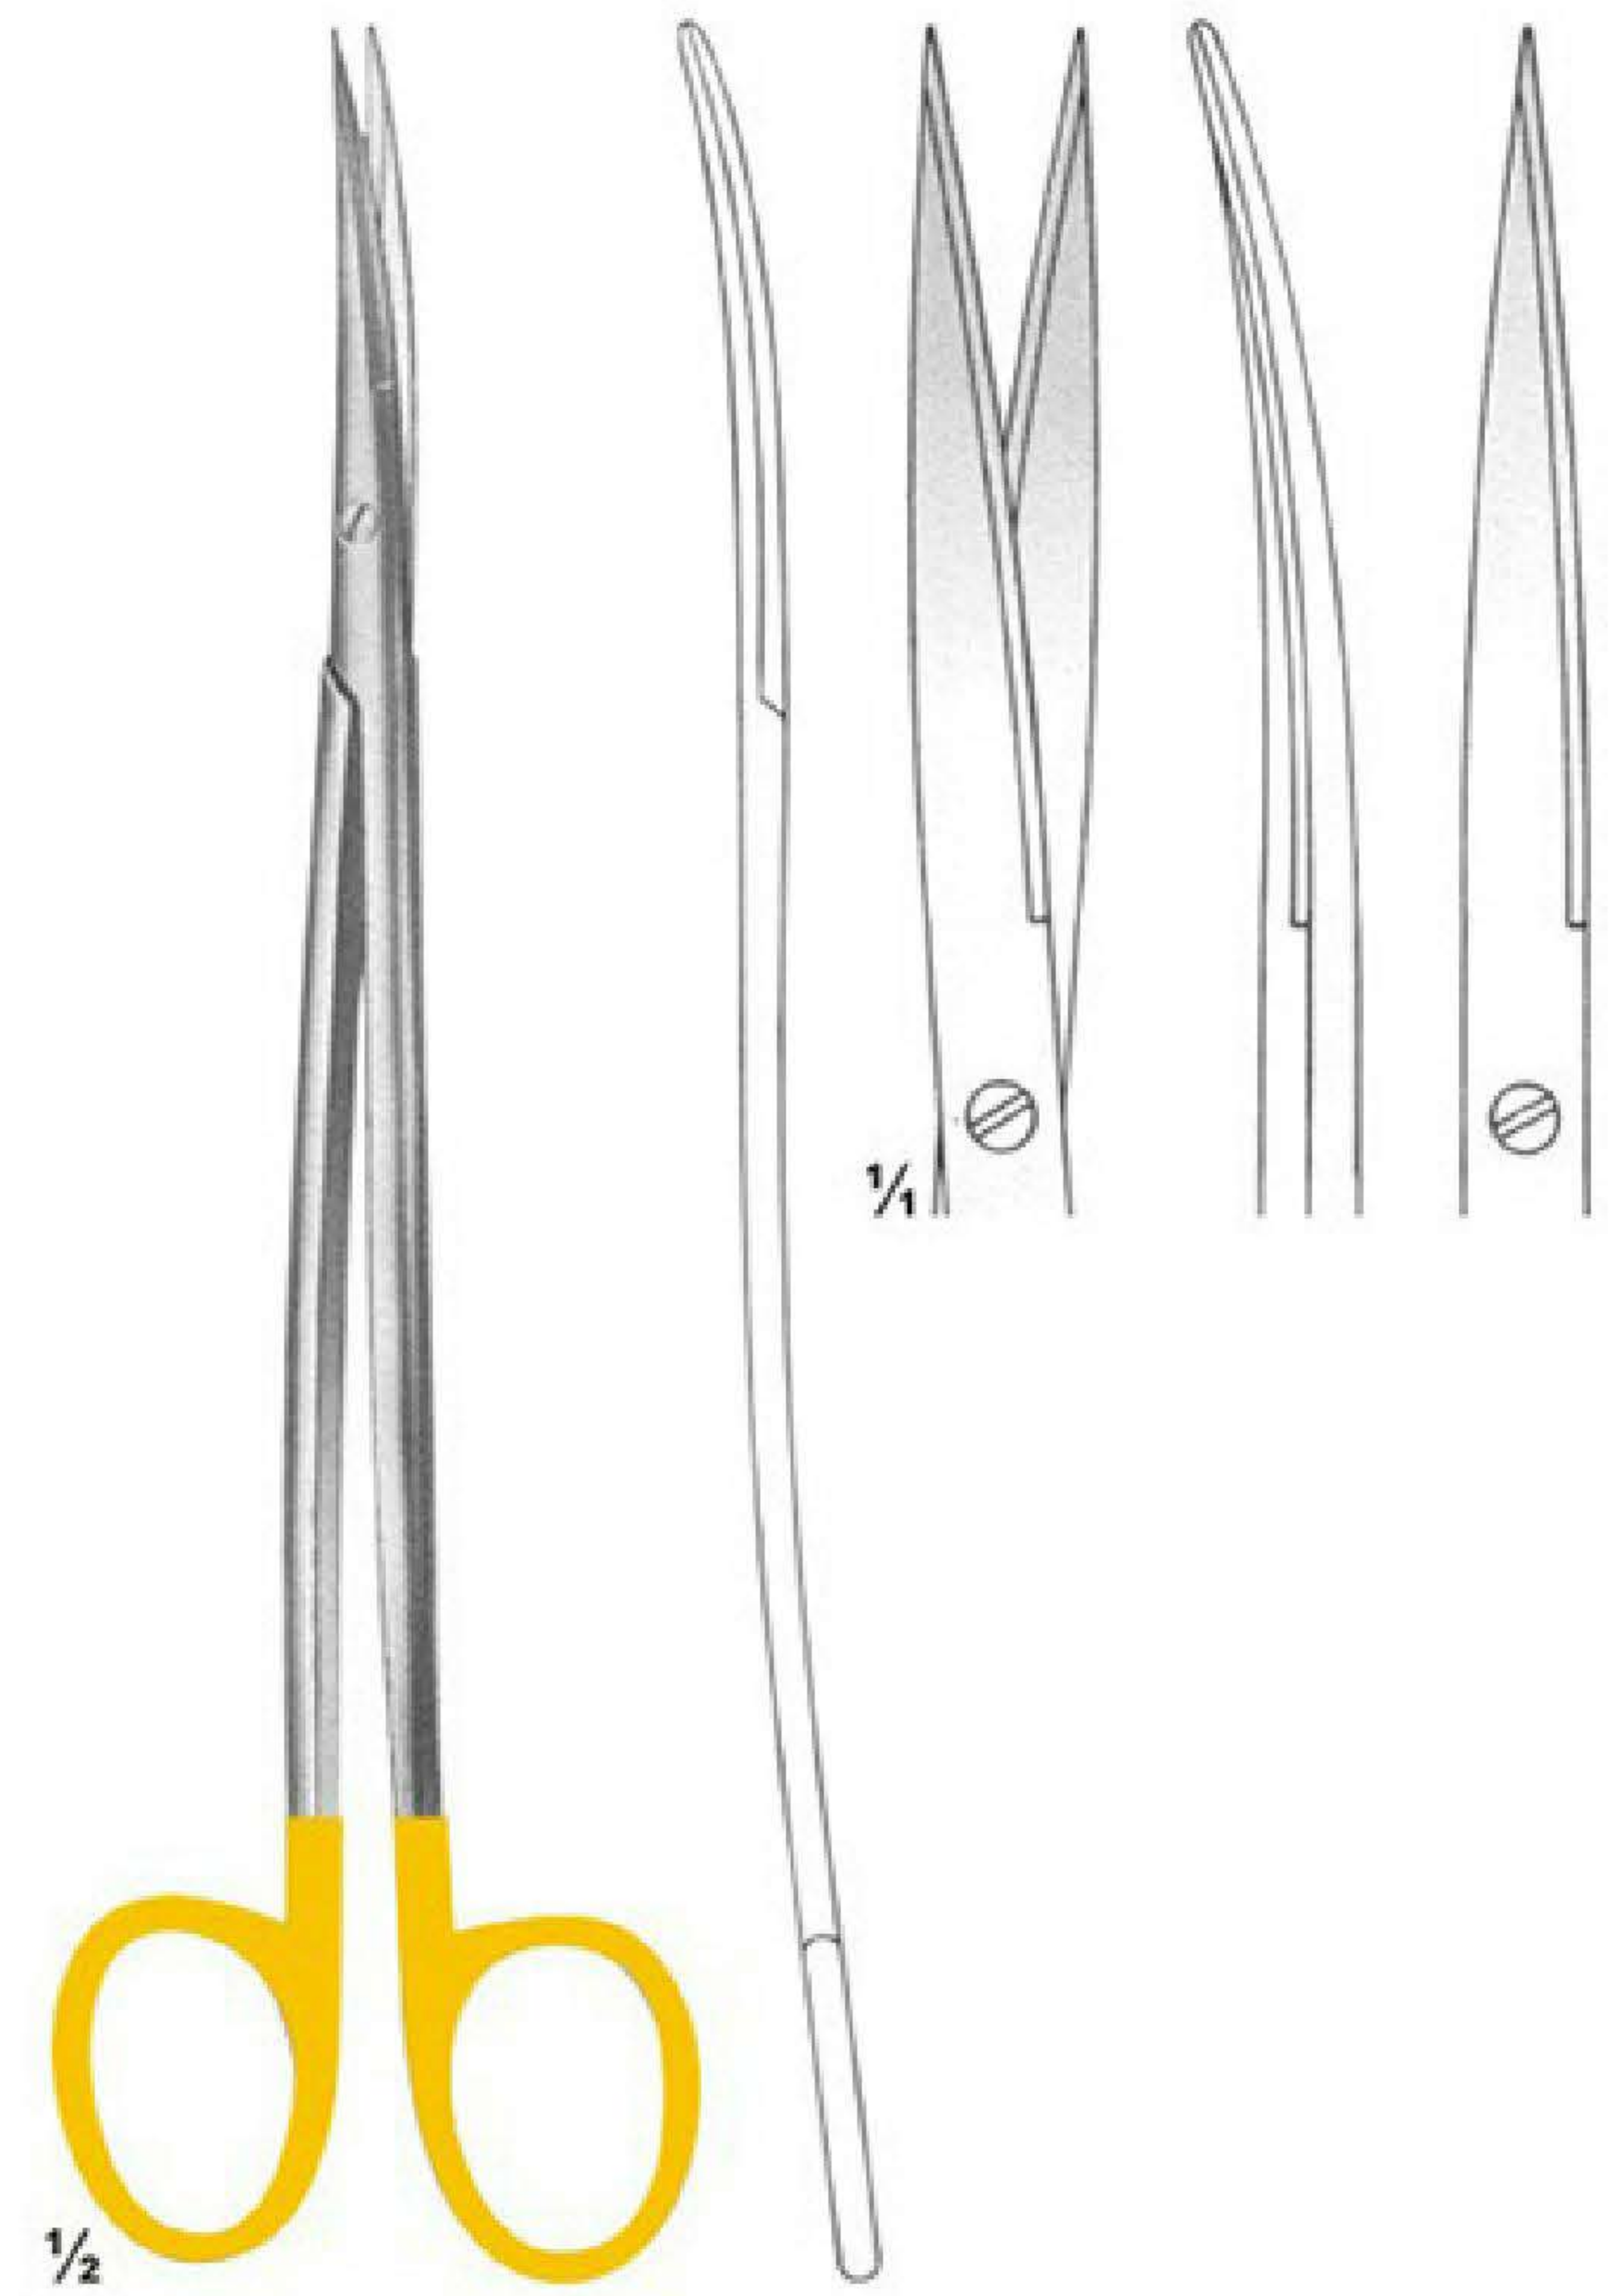

# Scissors with Tungsten Carbide Inserts

**07-9187 - 07-9190**  
METZENBAUM-FINO

- 07-9187** 14cm
- 07-9188** 18cm
- 07-9189** 20cm
- 07-9190** 23cm

**07-9191 - 07-9193**  
METZENBAUM-FINO

- 07-9191** 18cm
- 07-9192** 20cm
- 07-9193** 23cm

**07-9194 - 07-9196**  
METZENBAUM-FINO

- 07-9194** 18cm
- 07-9195** 20cm
- 07-9196** 23cm

**07-9197 - 07-9198**  
METZENBAUM

- 07-9197** 20cm
- 07-9198** 23cm

**07-9199 - 07-9201**  
MAYO

- 07-9199** 14.5cm
- 07-9200** 17cm
- 07-9201** 23cm