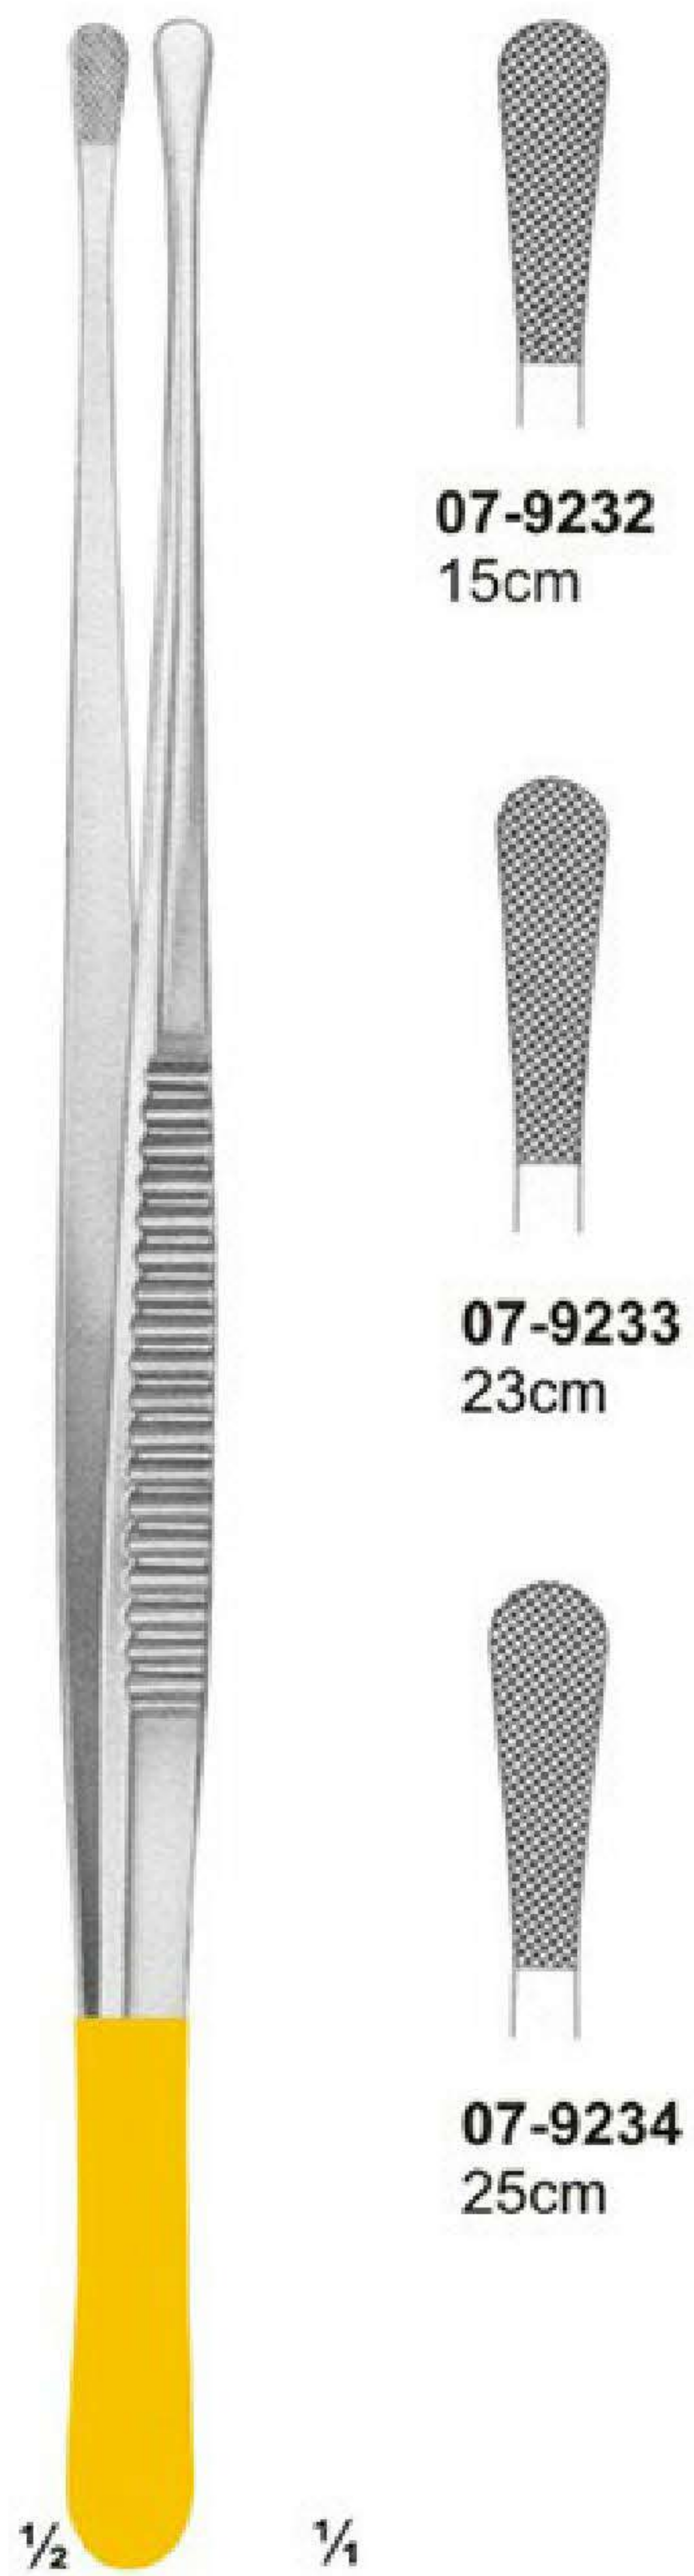

Dissecting Forceps and Needle holders with Tungsten Carbide Inserts

07-9232
15cm

07-9233
23cm

07-9234
25cm

07-9232 - 07-9234
WANGENSTEEN