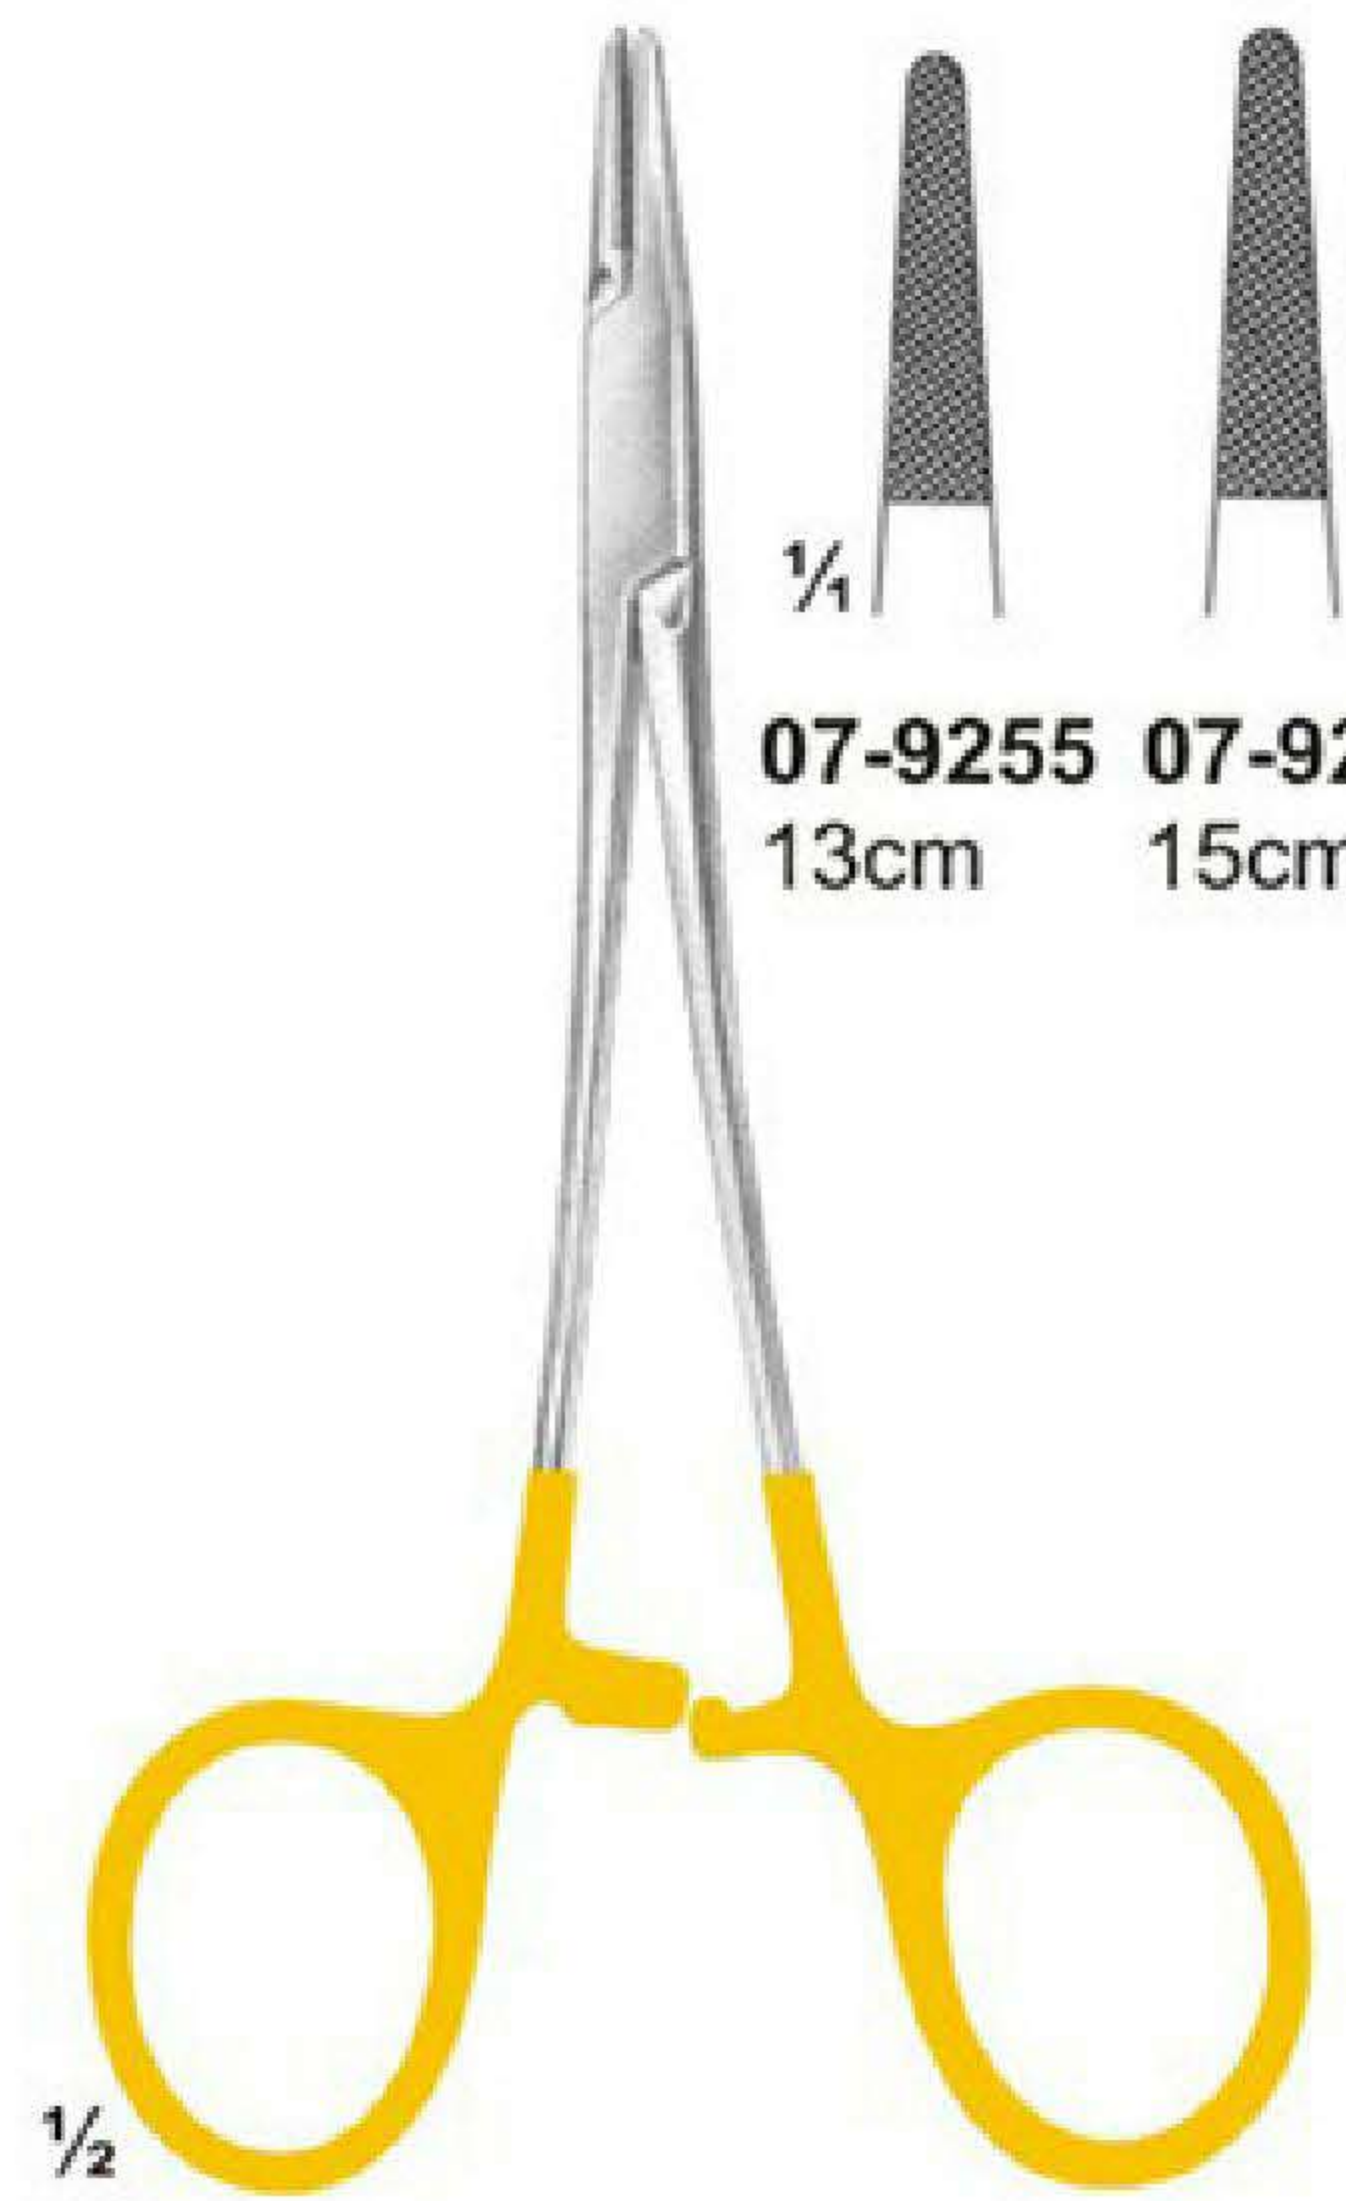

# Needle holders with Tungsten Carbide Inserts

**07-9251**  
ARRUGA  
16cm

**07-9252**  
CASTROVIEJO  
13cm

**07-9253** **07-9254**  
20cm 24cm

**07-9255** **07-9256**  
13cm 15cm

**07-9257 - 07-9262**  
MAYO-HEGAR

**07-9257** **07-9258** **07-9259**  
16cm 18cm 20cm

**07-9260** **07-9261** **07-9262**  
24cm 26cm 30cm

**07-9263 - 07-9268**  
DE-BAKEY

**07-9263** **07-9264** **07-9265**  
18cm 20cm 23cm

**07-9266** **07-9267** **07-9268**  
26cm 31cm 37cm

**07-9269** **07-9270** **07-9271** **07-9272**  
14cm 18cm 20cm 23cm

**07-9269 - 07-9272**  
HEGAR-VASCULAR