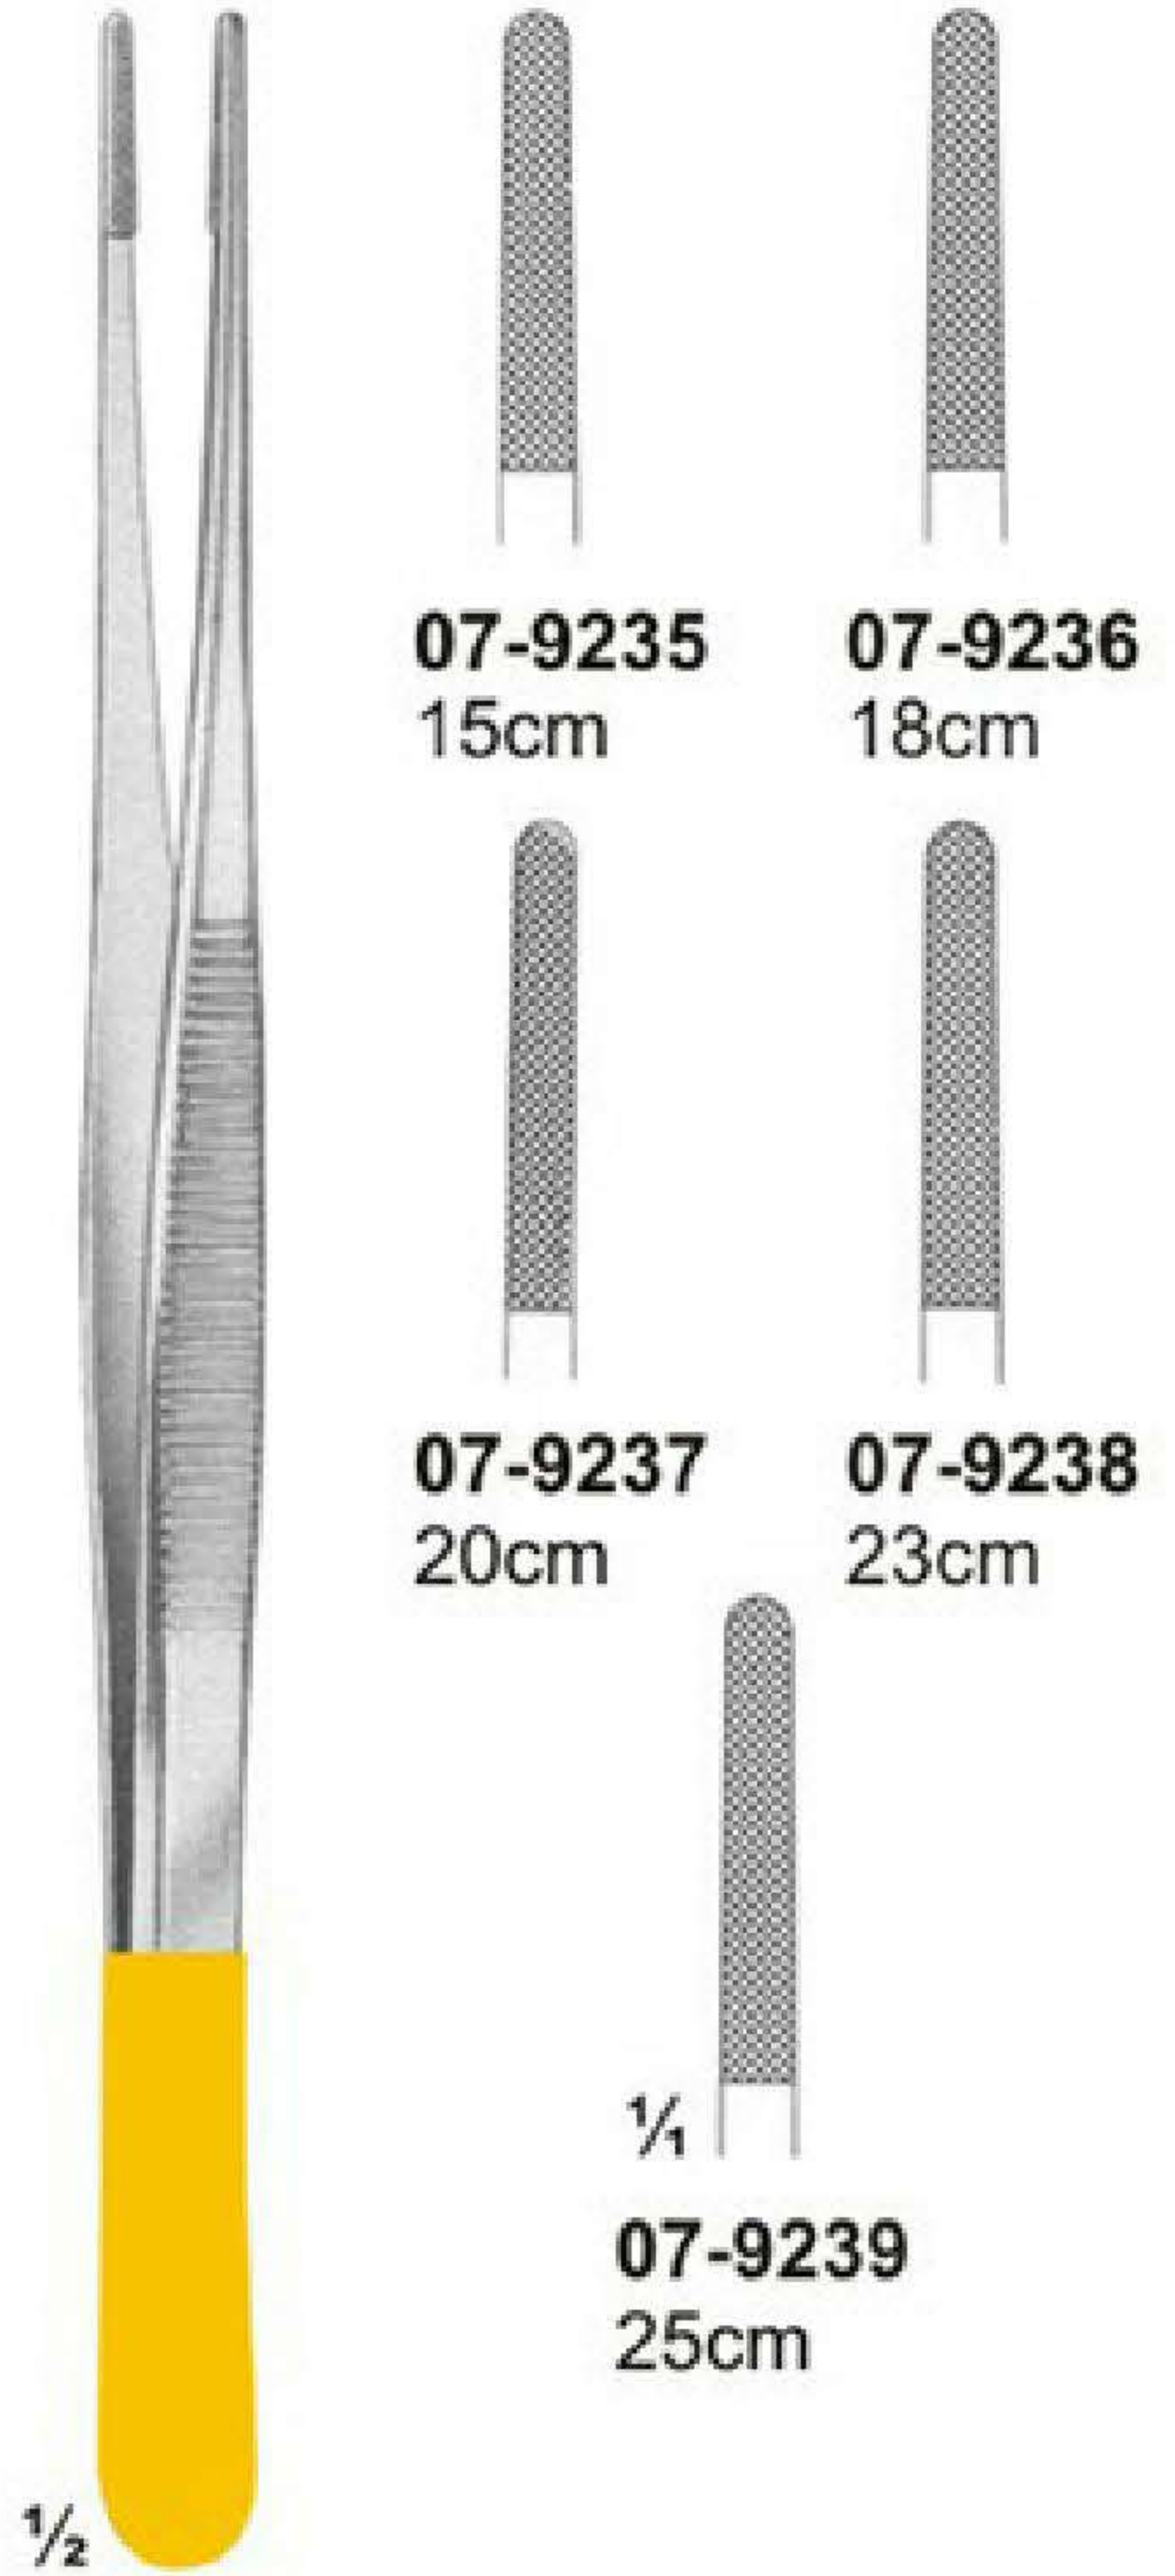

# Scissors with Tungsten Carbide Inserts

**07-9131 - 07-9133**  
 STANDARD

**07-9131** 14,5cm  
**07-9132** 16,5cm  
**07-9133** 18,5cm

**07-9134 - 07-9136**  
 STANDARD

**07-9134** 14,5cm  
**07-9135** 16,5cm  
**07-9136** 18,5cm

**07-9225 - 07-9226**  
ADSON

**07-9225** 12cm  
**07-9226** 15cm

**07-9227**  
CUSHING  
With dissector  
end  
17,5cm

**07-9228**  
CUSHING  
With dissector  
end  
18cm

**07-9229**  
CUSHING-TAYLOR  
18cm

# Dissecting Forceps and Needle holders with Tungsten Carbide Inserts

07-9232  
15cm

07-9233  
23cm

07-9234  
25cm

07-9232 - 07-9234  
WANGENSTEEN

07-9235  
15cm

07-9236  
18cm

07-9237  
20cm

07-9238  
23cm

07-9239  
25cm

07-9235 - 07-9239  
POTTS-SMITH

07-9240  
14cm

07-9241  
20cm

07-9242  
16cm

07-9243  
25cm

07-9244  
18cm