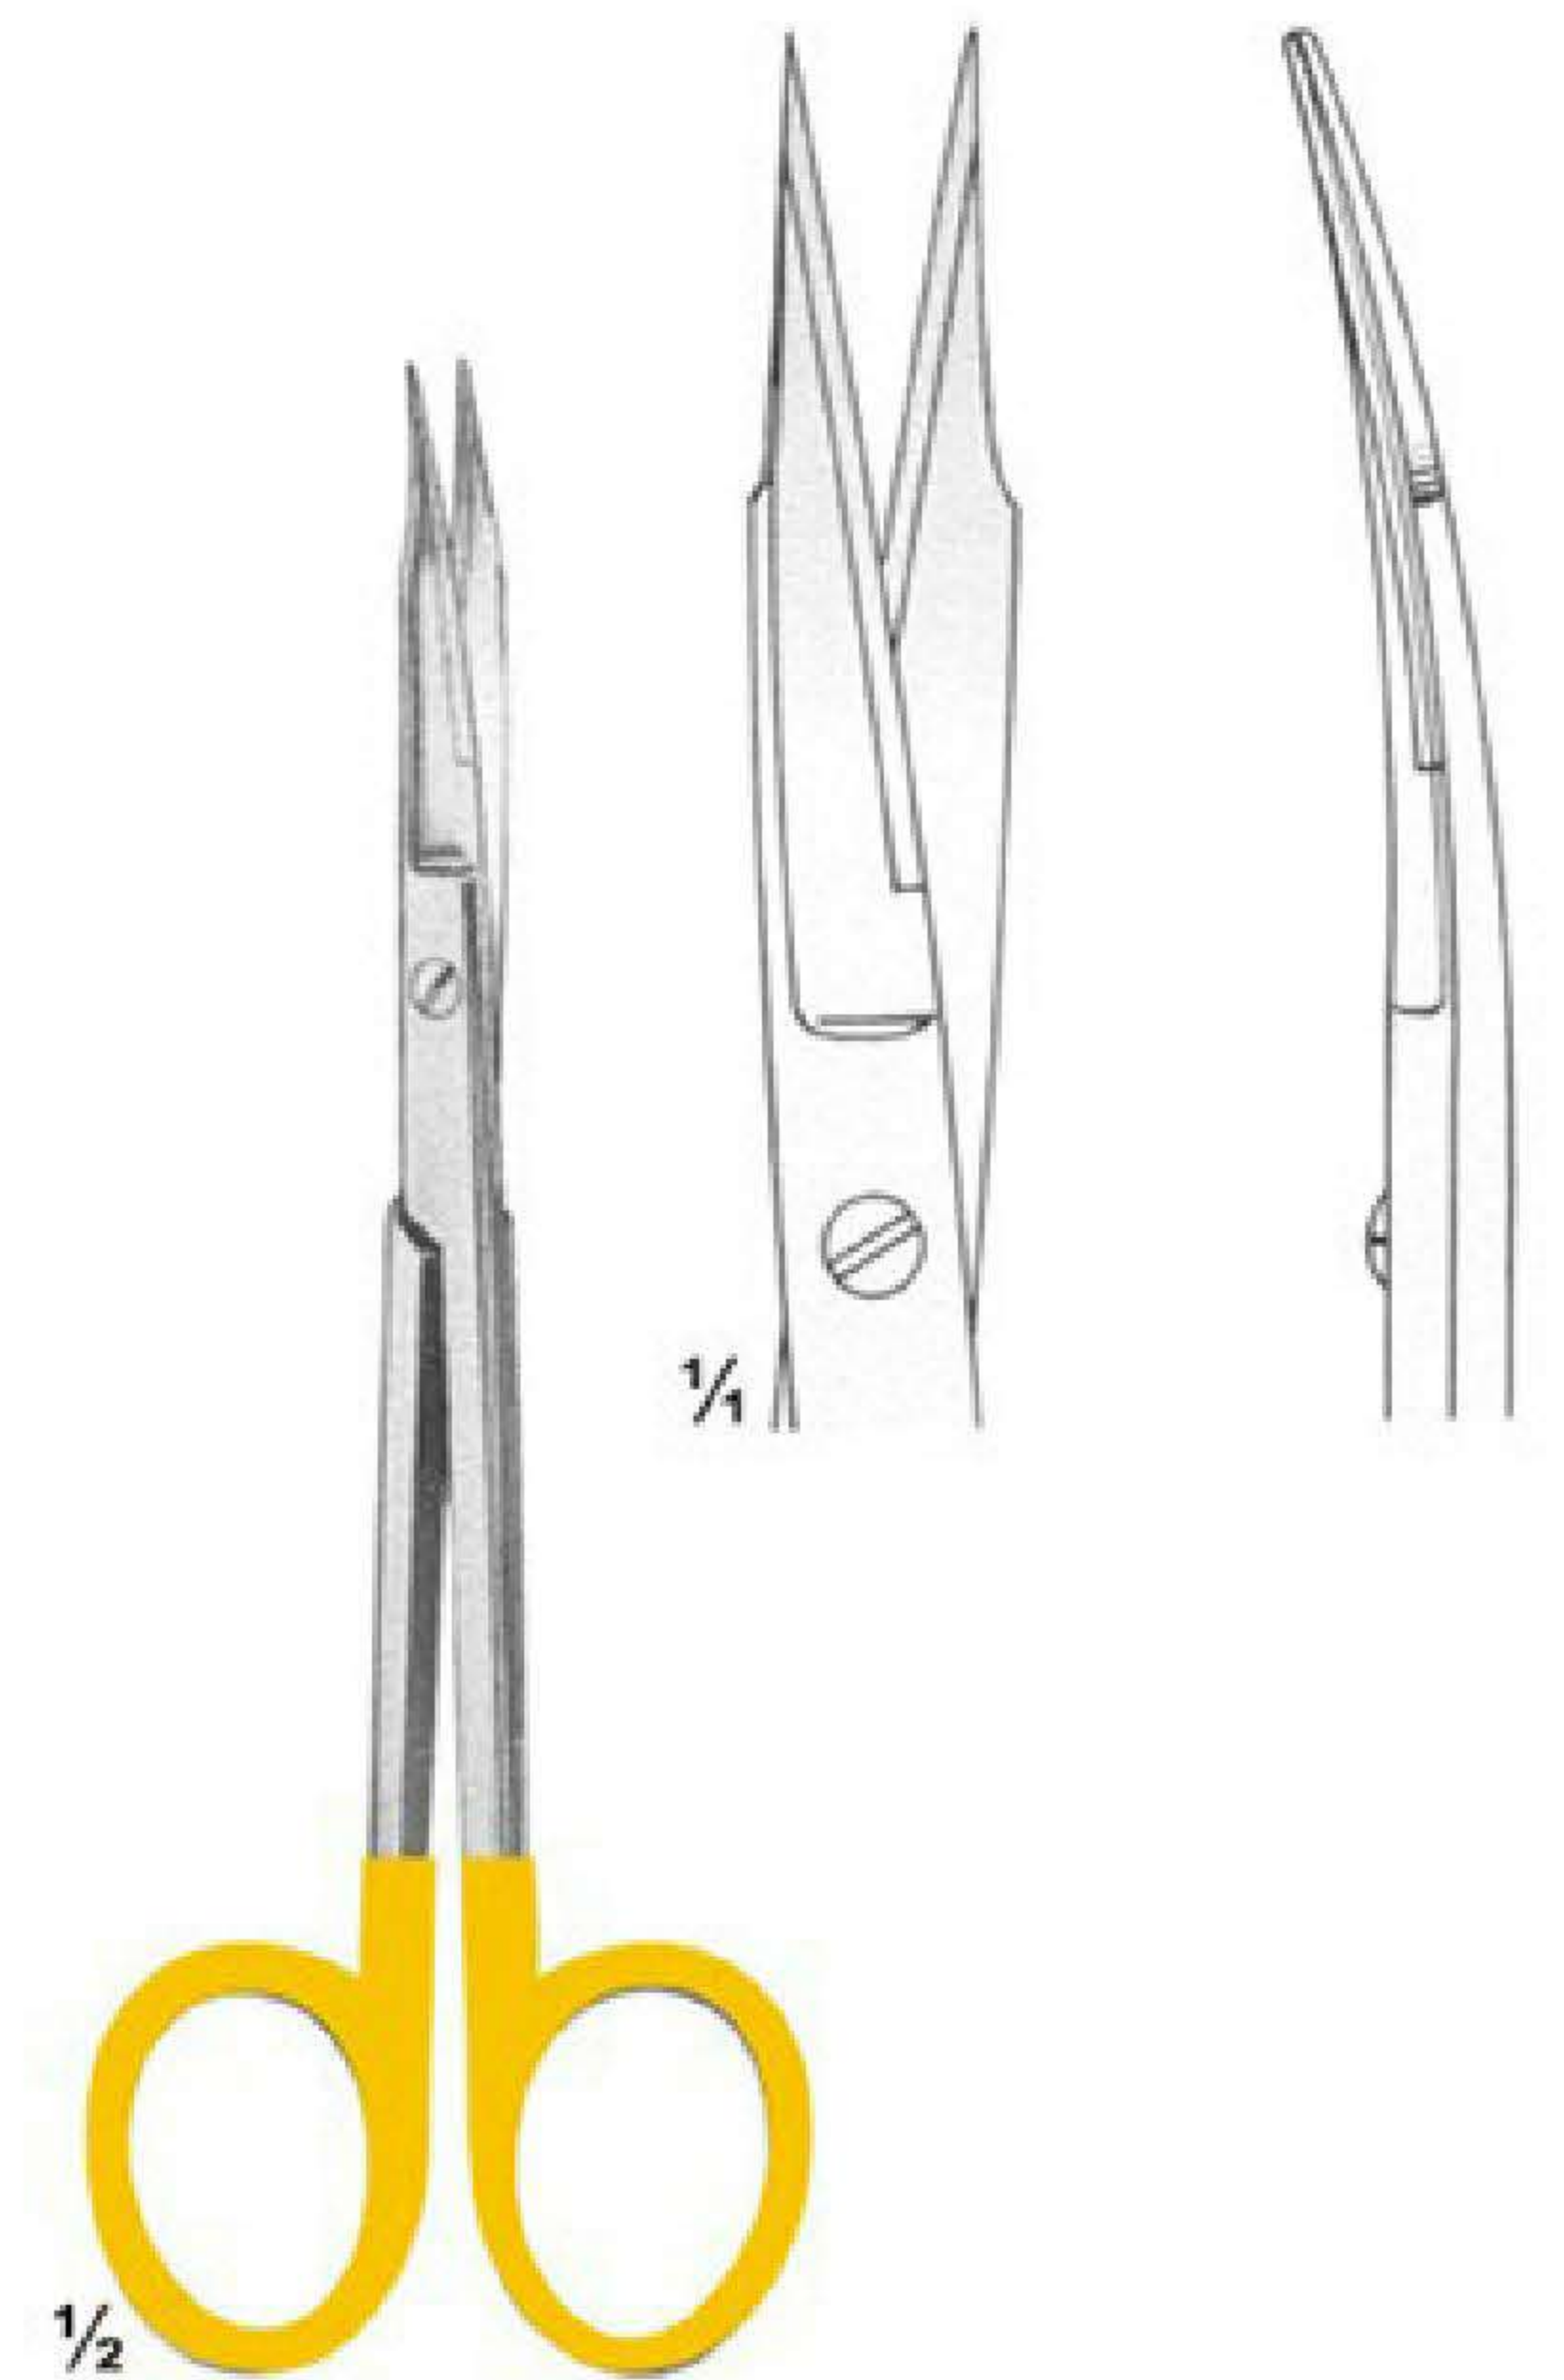

07-9216
GOLDMANN FOX
13cm