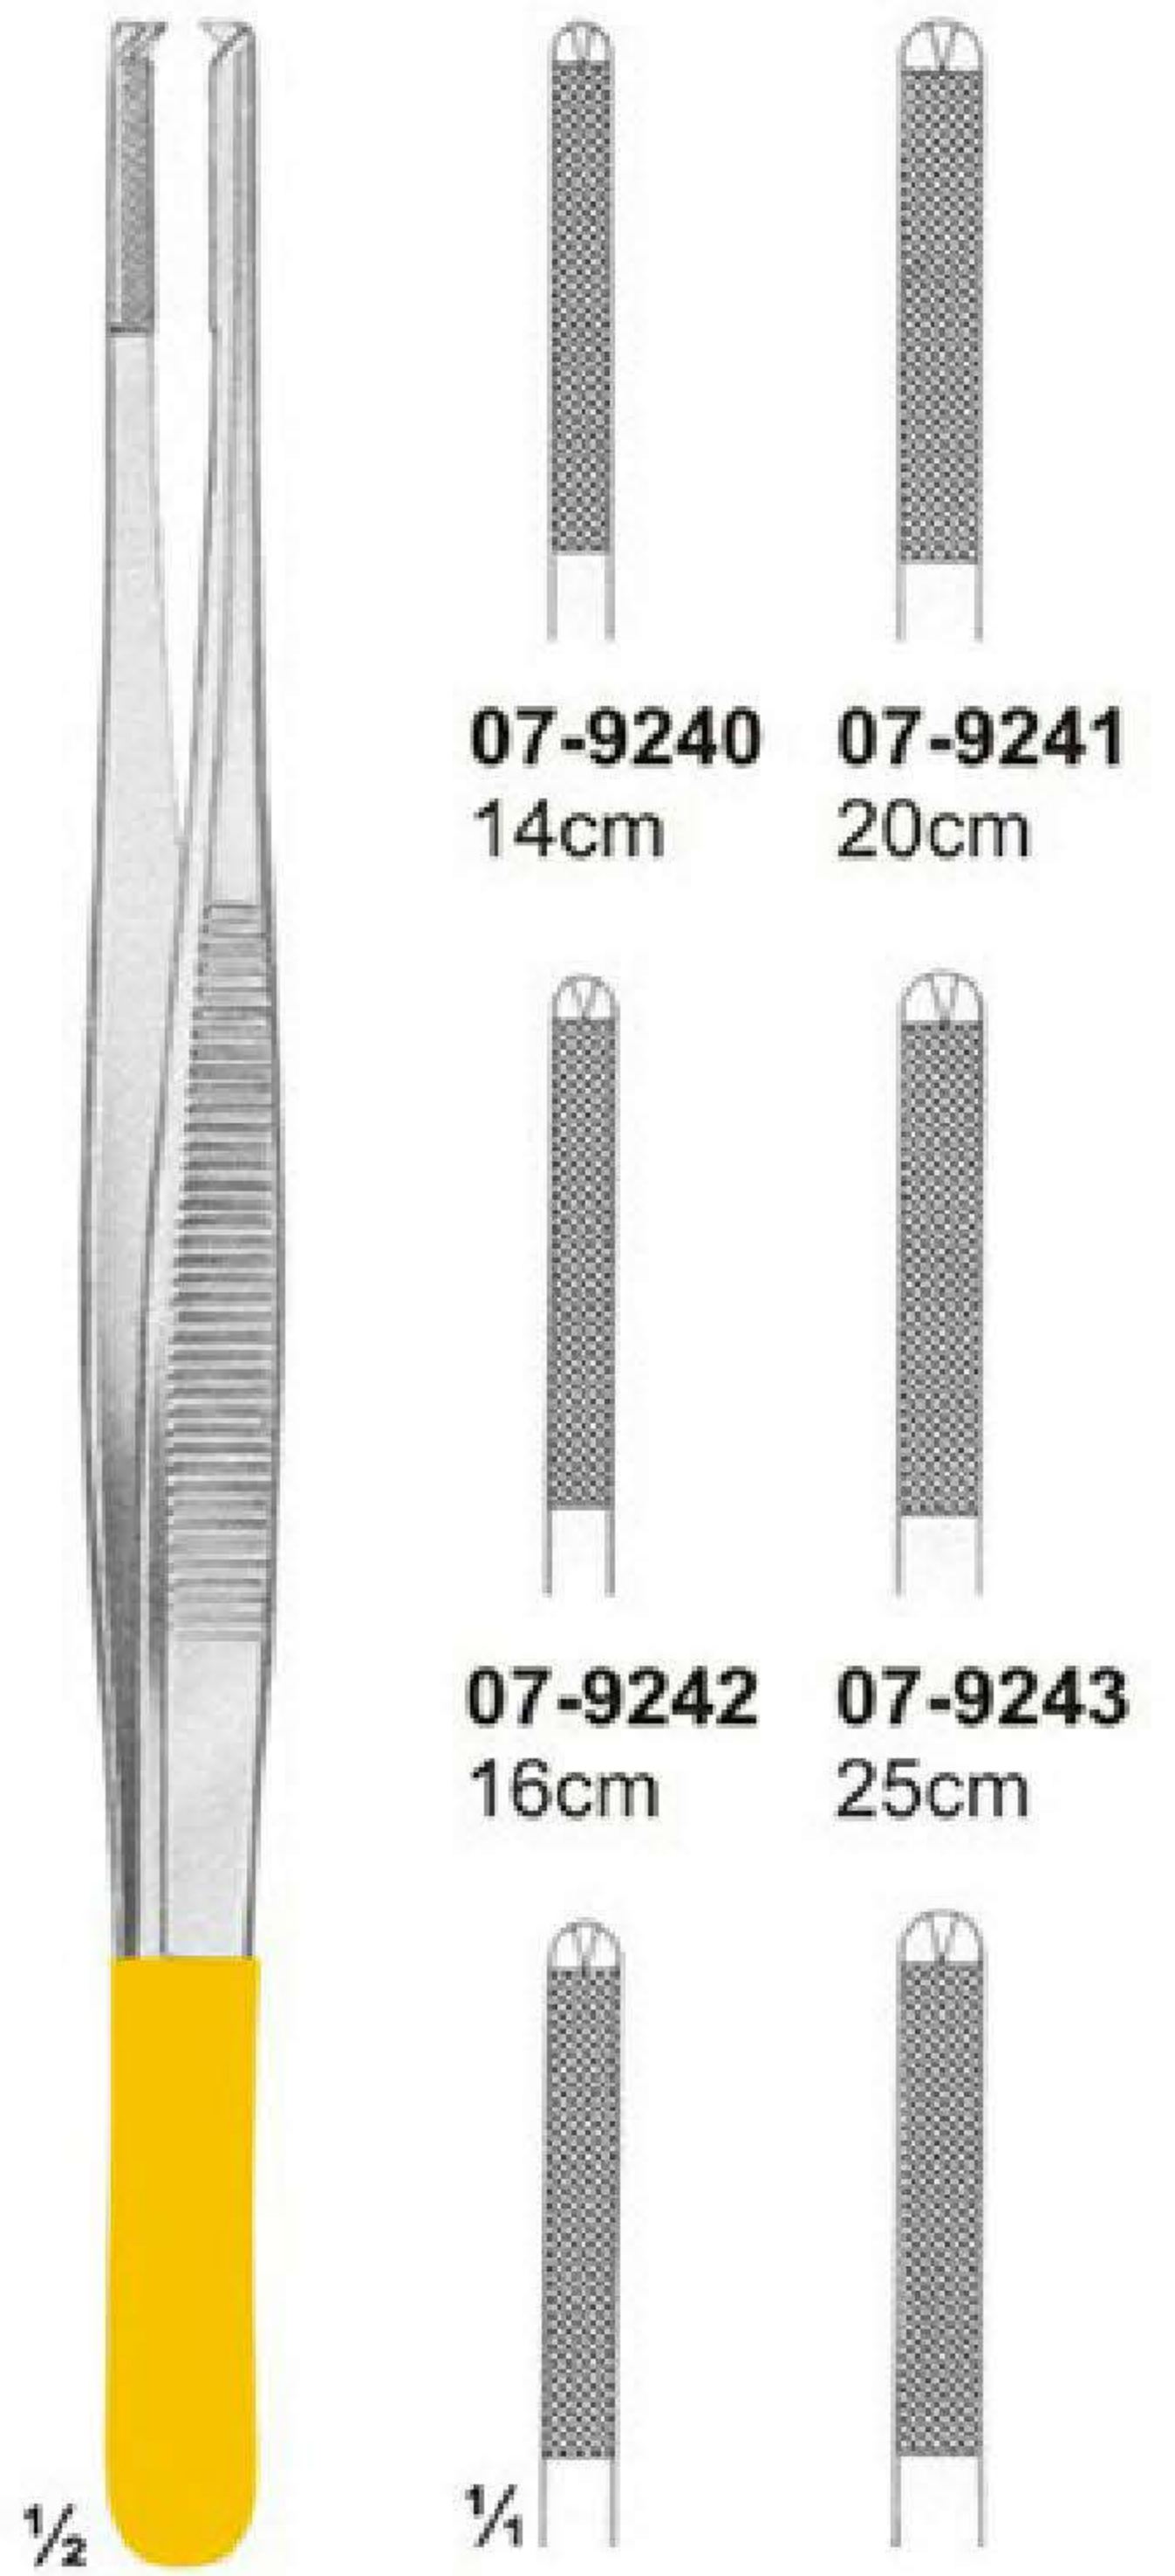

**07-9225 - 07-9226**  
ADSON

**07-9225** 12cm  
**07-9226** 15cm

**07-9227**  
CUSHING  
With dissector  
end  
17,5cm

**07-9228**  
CUSHING  
With dissector  
end  
18cm

**07-9229**  
CUSHING-TAYLOR  
18cm

# Dissecting Forceps and Needle holders with Tungsten Carbide Inserts

07-9232  
15cm

07-9233  
23cm

07-9234  
25cm

07-9232 - 07-9234  
WANGENSTEEN

07-9235  
15cm

07-9236  
18cm

07-9237  
20cm

07-9238  
23cm

07-9239  
25cm

07-9235 - 07-9239  
POTTS-SMITH

07-9240  
14cm

07-9241  
20cm

07-9242  
16cm

07-9243  
25cm

07-9244  
18cm