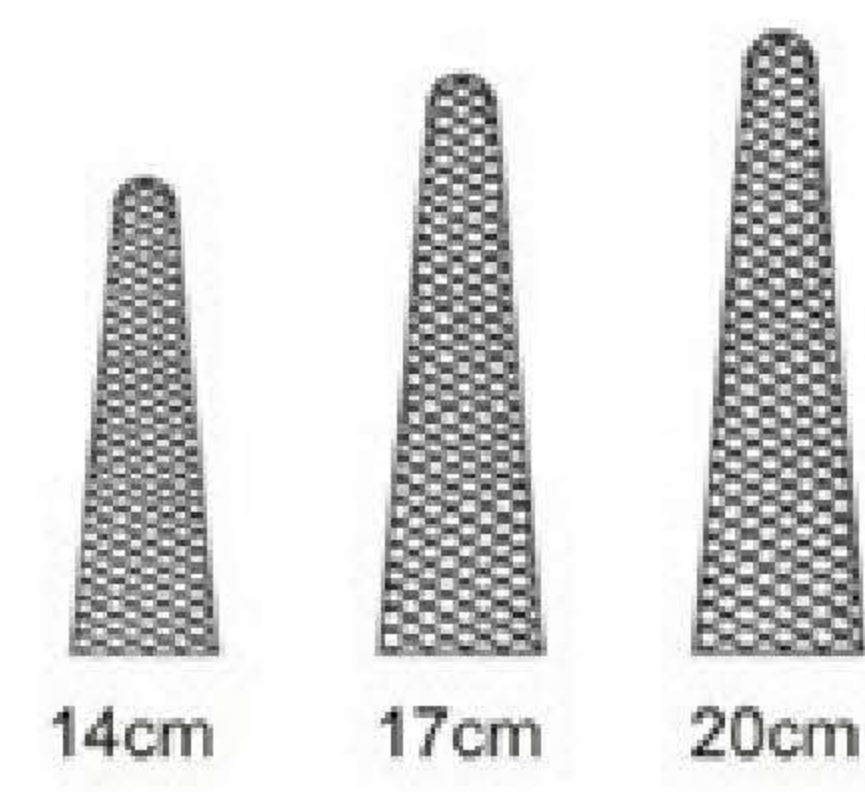

- 07-9278** 13cm
- 07-9279** 15cm
- 07-9280** 18cm
- 07-9281** 20cm
- 07-9282** 23cm
- 07-9283** 26cm

**07-9284 - 07-9288**  
RYDER-VASCULAR

- 07-9284** 13cm
- 07-9285** 15cm
- 07-9286** 20cm
- 07-9287** 23cm
- 07-9288** 26cm

**07-9289 - 07-9291**  
MARTIN

- 07-9289** 15cm
- 07-9290** 17cm
- 07-9291** 20cm

**07-9292 - 07-9294**  
SAROT

- 07-9292** 18cm
- 07-9293** 20cm
- 07-9294** 26cm

# Needle holders with Tungsten Carbide Inserts

**07-9295**  
FINOCHIETTO  
27cm

**07-9296 - 07-9297A**  
HEANEY  
07-9296 20cm  
07-9297 24cm  
07-9297A 26cm

**07-9298 - 07-9300**  
MATHIEU  
07-9298 14cm  
07-9299 17cm  
07-9300 20cm