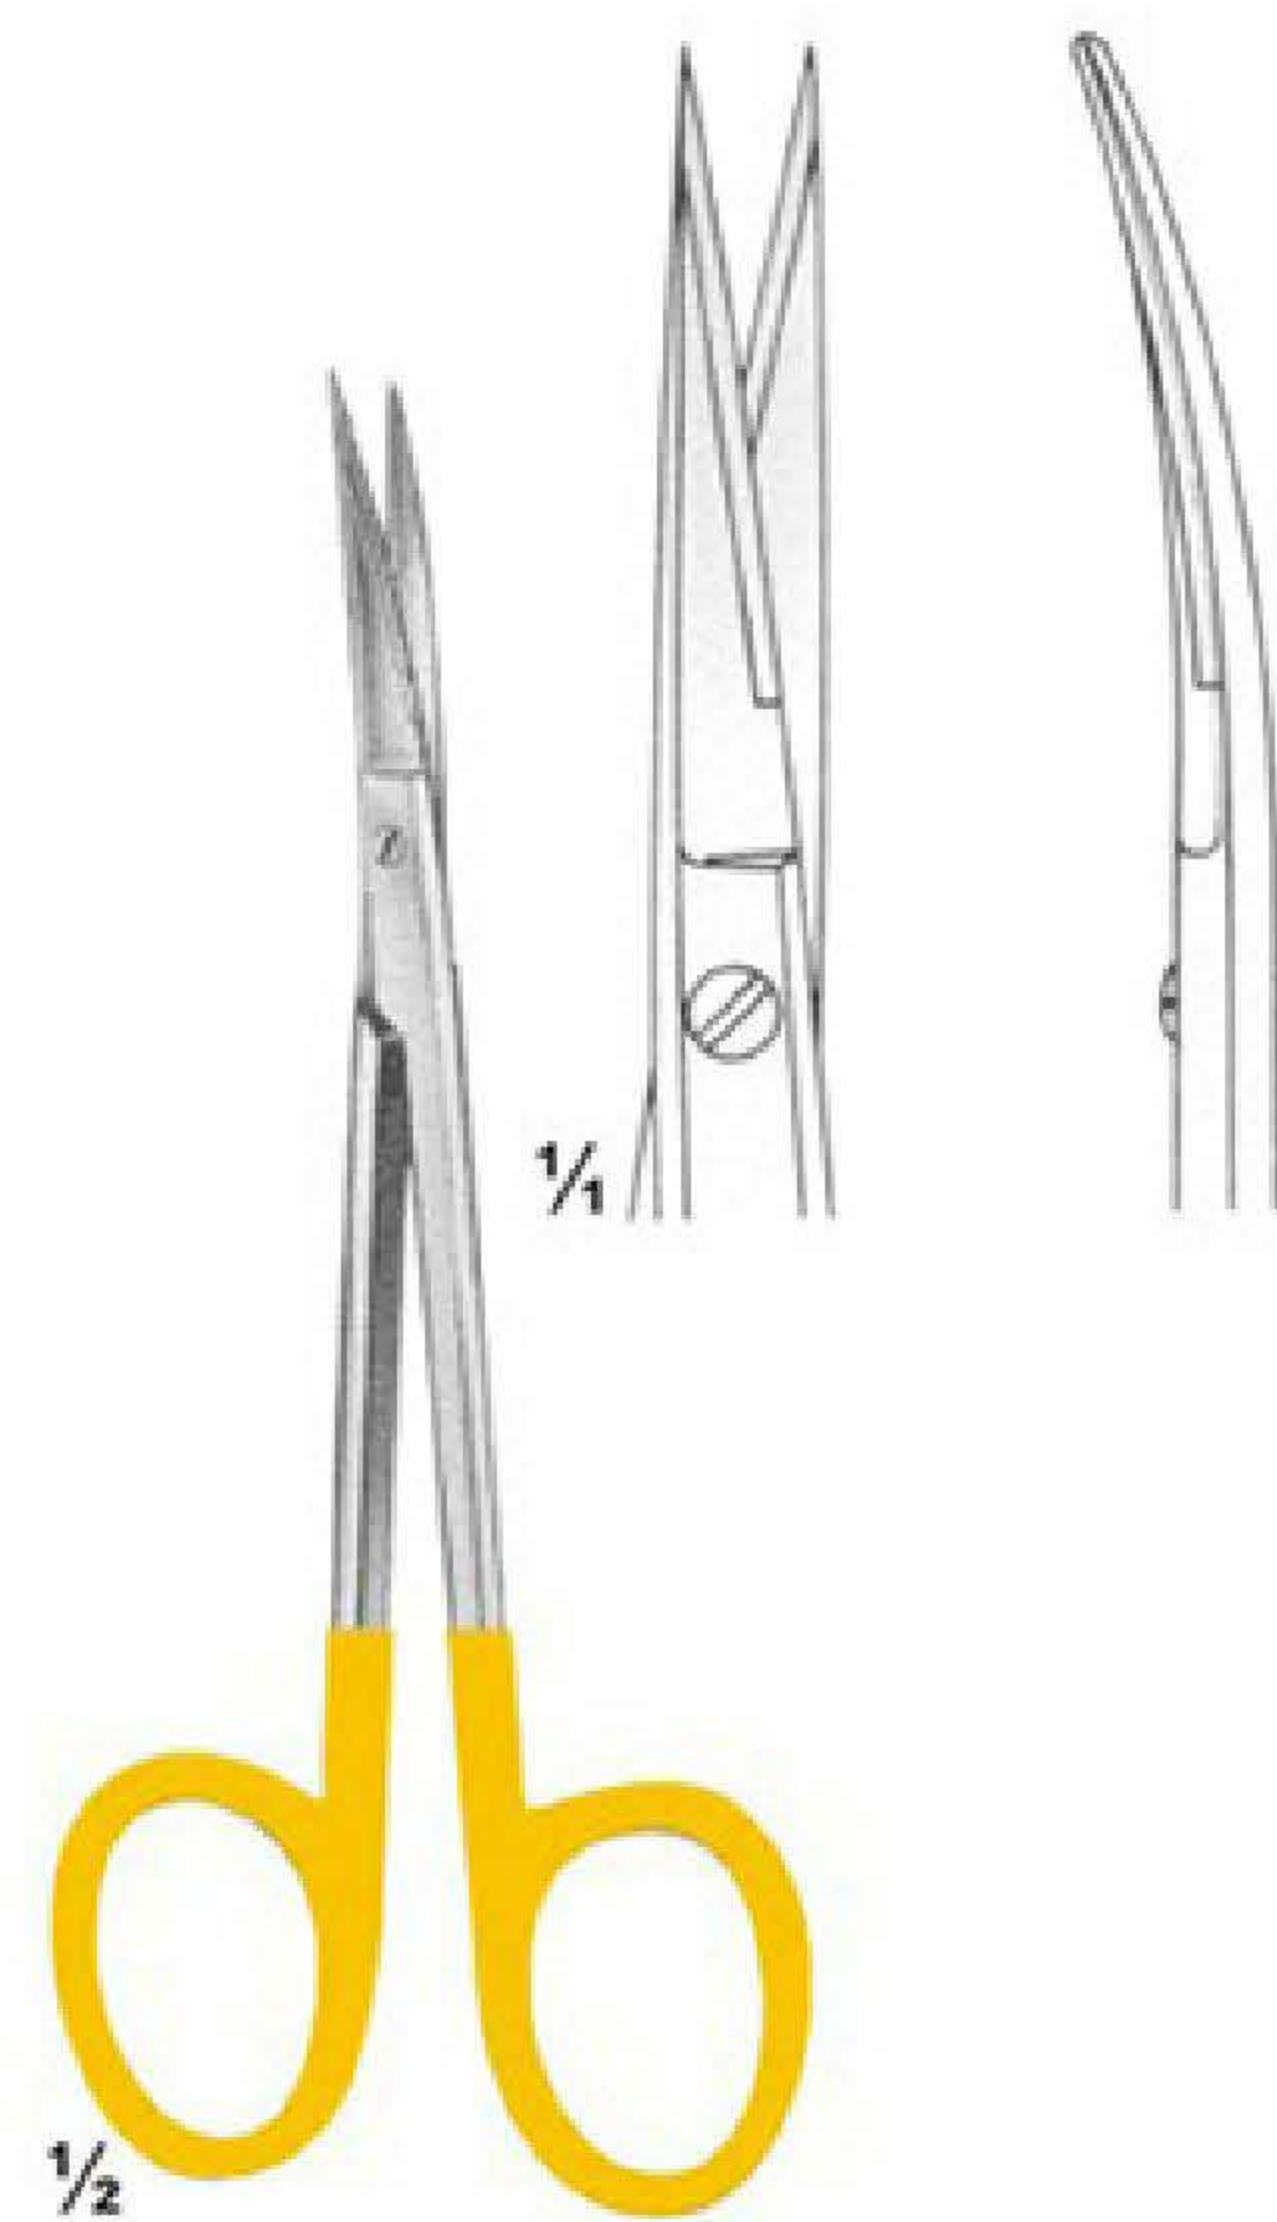

07-9218
Fine Scissor
11,5cm