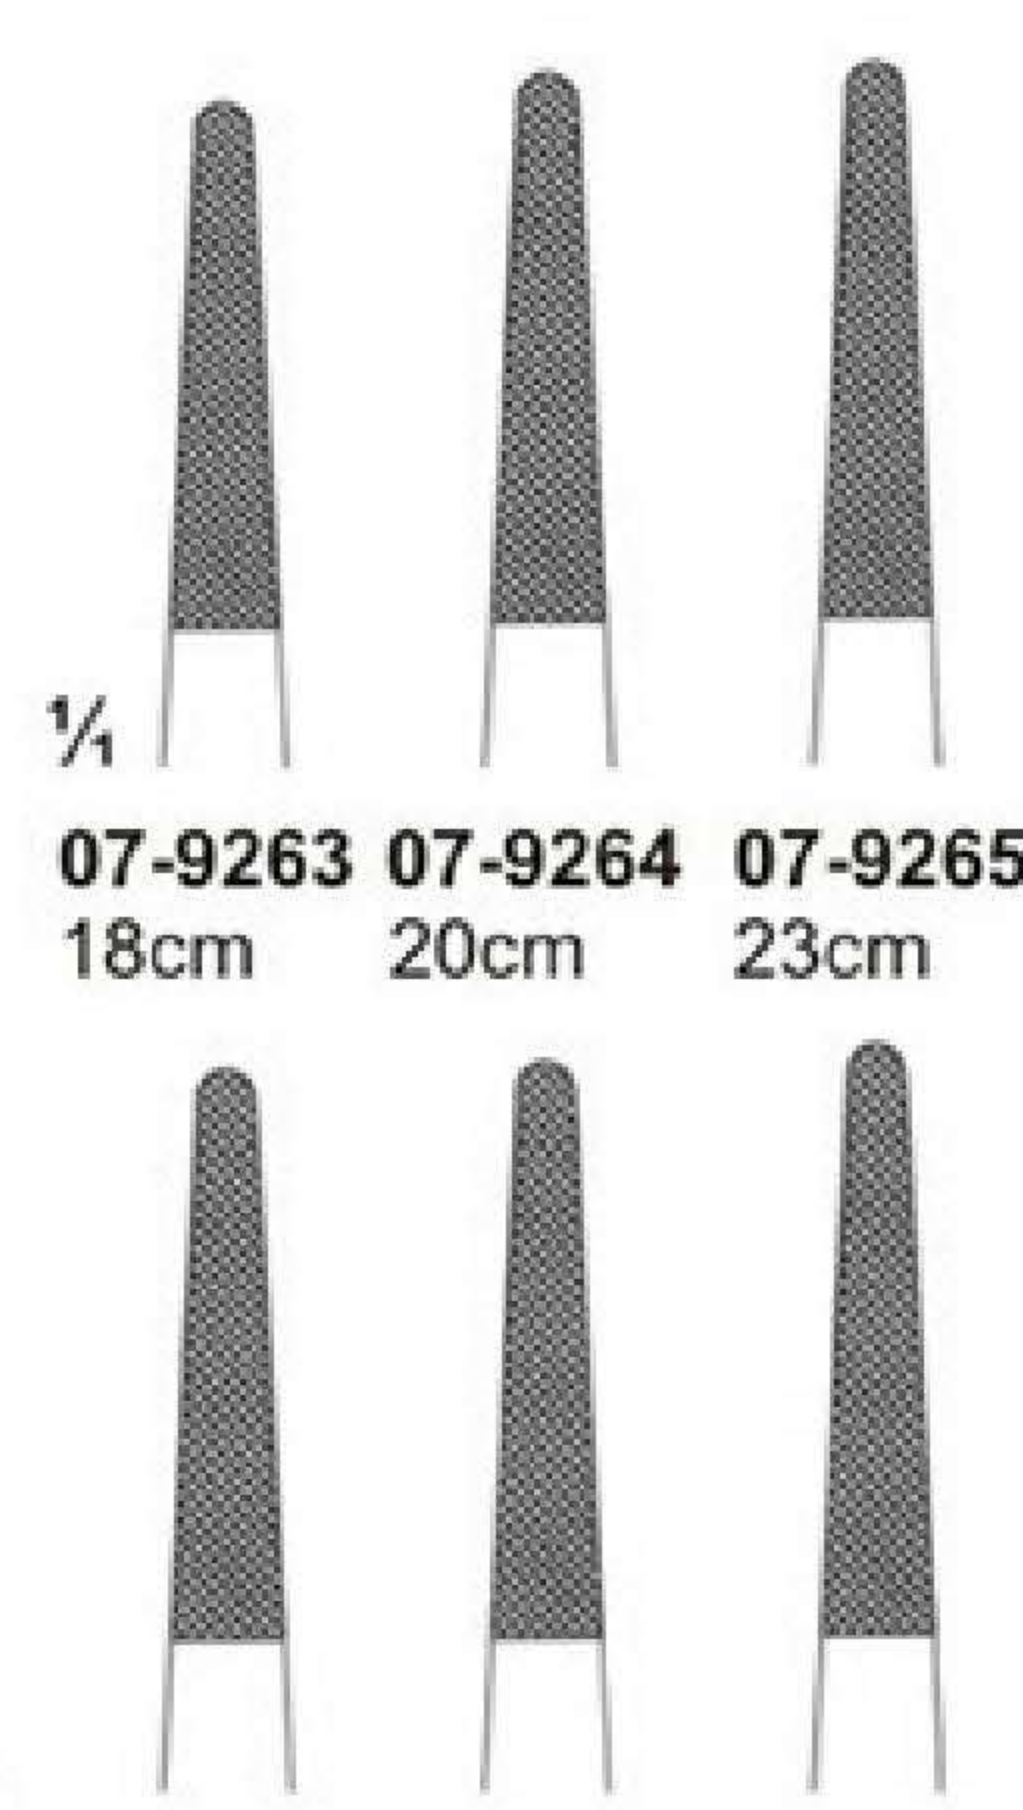

07-9238  
23cm

07-9239  
25cm

07-9235 - 07-9239  
POTTS-SMITH

07-9240  
14cm

07-9241  
20cm

07-9242  
16cm

07-9243  
25cm

07-9244  
18cm

# Needle holders with Tungsten Carbide Inserts

**07-9251**  
ARRUGA  
16cm

**07-9252**  
CASTROVIEJO  
13cm

**07-9253** **07-9254**  
20cm 24cm

**07-9255** **07-9256**  
13cm 15cm

**07-9257 - 07-9262**  
MAYO-HEGAR

**07-9257** **07-9258** **07-9259**  
16cm 18cm 20cm

**07-9260** **07-9261** **07-9262**  
24cm 26cm 30cm

**07-9263 - 07-9268**  
DE-BAKEY

**07-9263** **07-9264** **07-9265**  
18cm 20cm 23cm

**07-9266** **07-9267** **07-9268**  
26cm 31cm 37cm

**07-9269** **07-9270** **07-9271** **07-9272**  
14cm 18cm 20cm 23cm

**07-9269 - 07-9272**  
HEGAR-VASCULAR