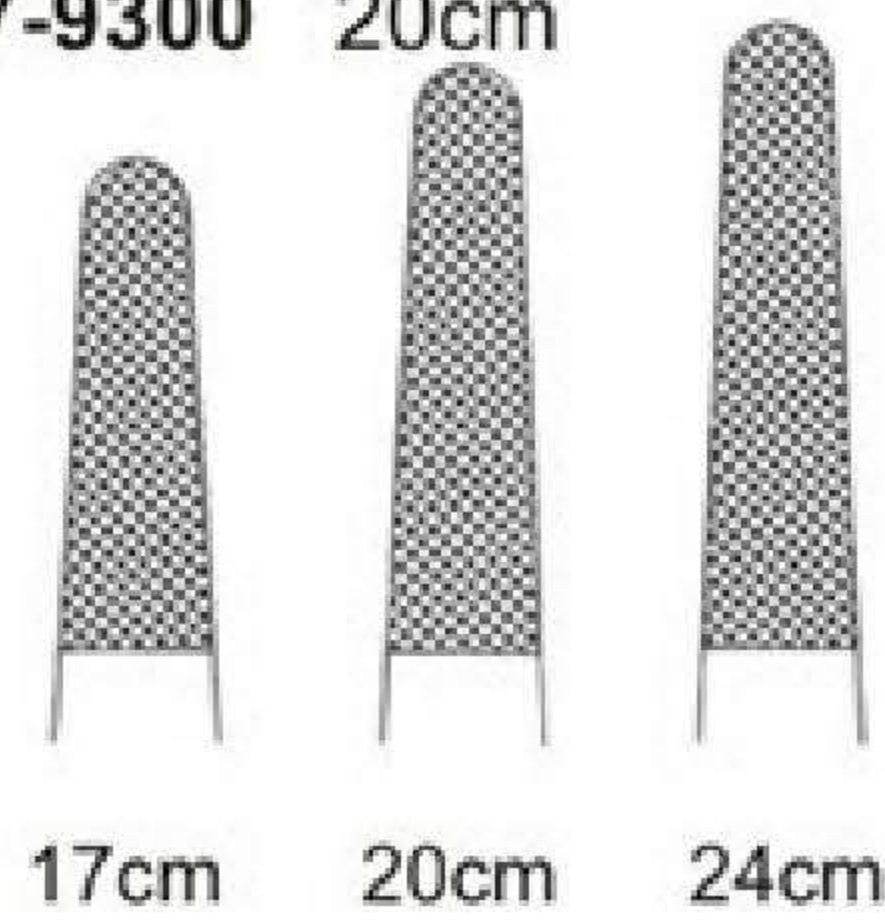

07-9308 - 07-9310
MATHIEU
07-9308 17cm
07-9309 20cm
07-9310 24cm