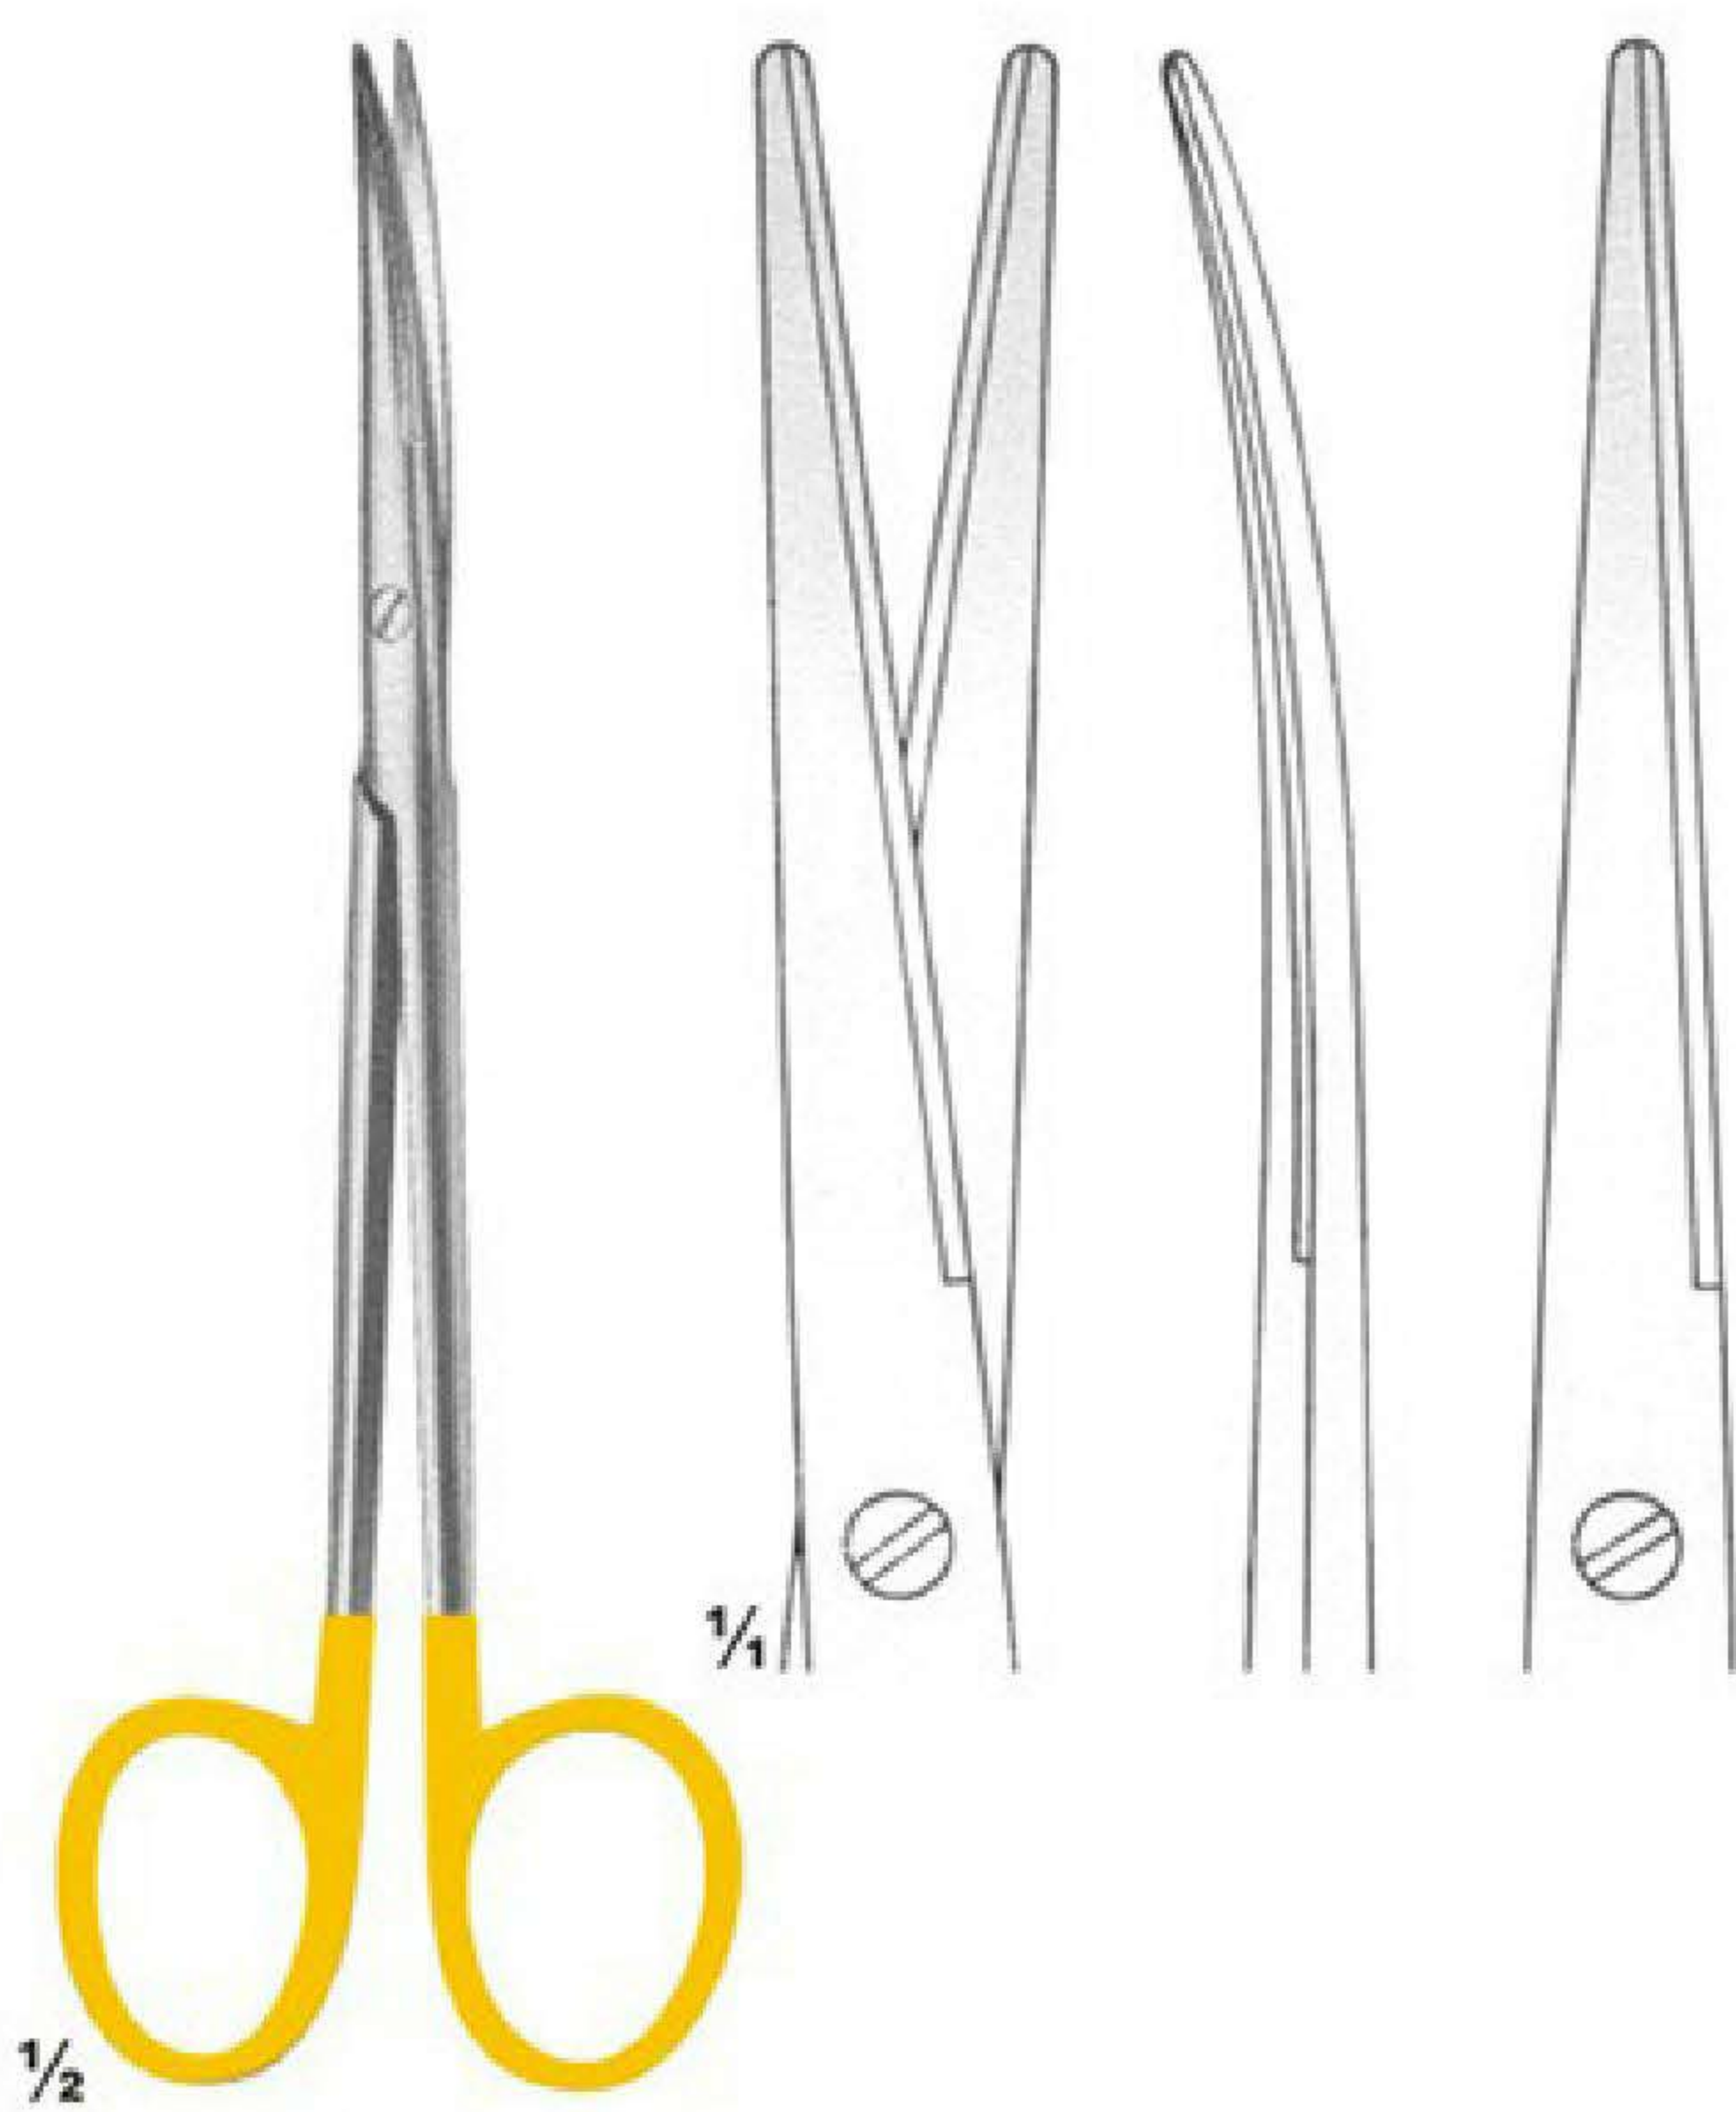

# Scissors with Tungsten Carbide Inserts

**07-9187 - 07-9190**  
METZENBAUM-FINO

- 07-9187** 14cm
- 07-9188** 18cm
- 07-9189** 20cm
- 07-9190** 23cm

**07-9191 - 07-9193**  
METZENBAUM-FINO

- 07-9191** 18cm
- 07-9192** 20cm
- 07-9193** 23cm

**07-9194 - 07-9196**  
METZENBAUM-FINO

- 07-9194** 18cm
- 07-9195** 20cm
- 07-9196** 23cm

**07-9197 - 07-9198**  
METZENBAUM

- 07-9197** 20cm
- 07-9198** 23cm

**07-9199 - 07-9201**  
MAYO

- 07-9199** 14.5cm
- 07-9200** 17cm
- 07-9201** 23cm