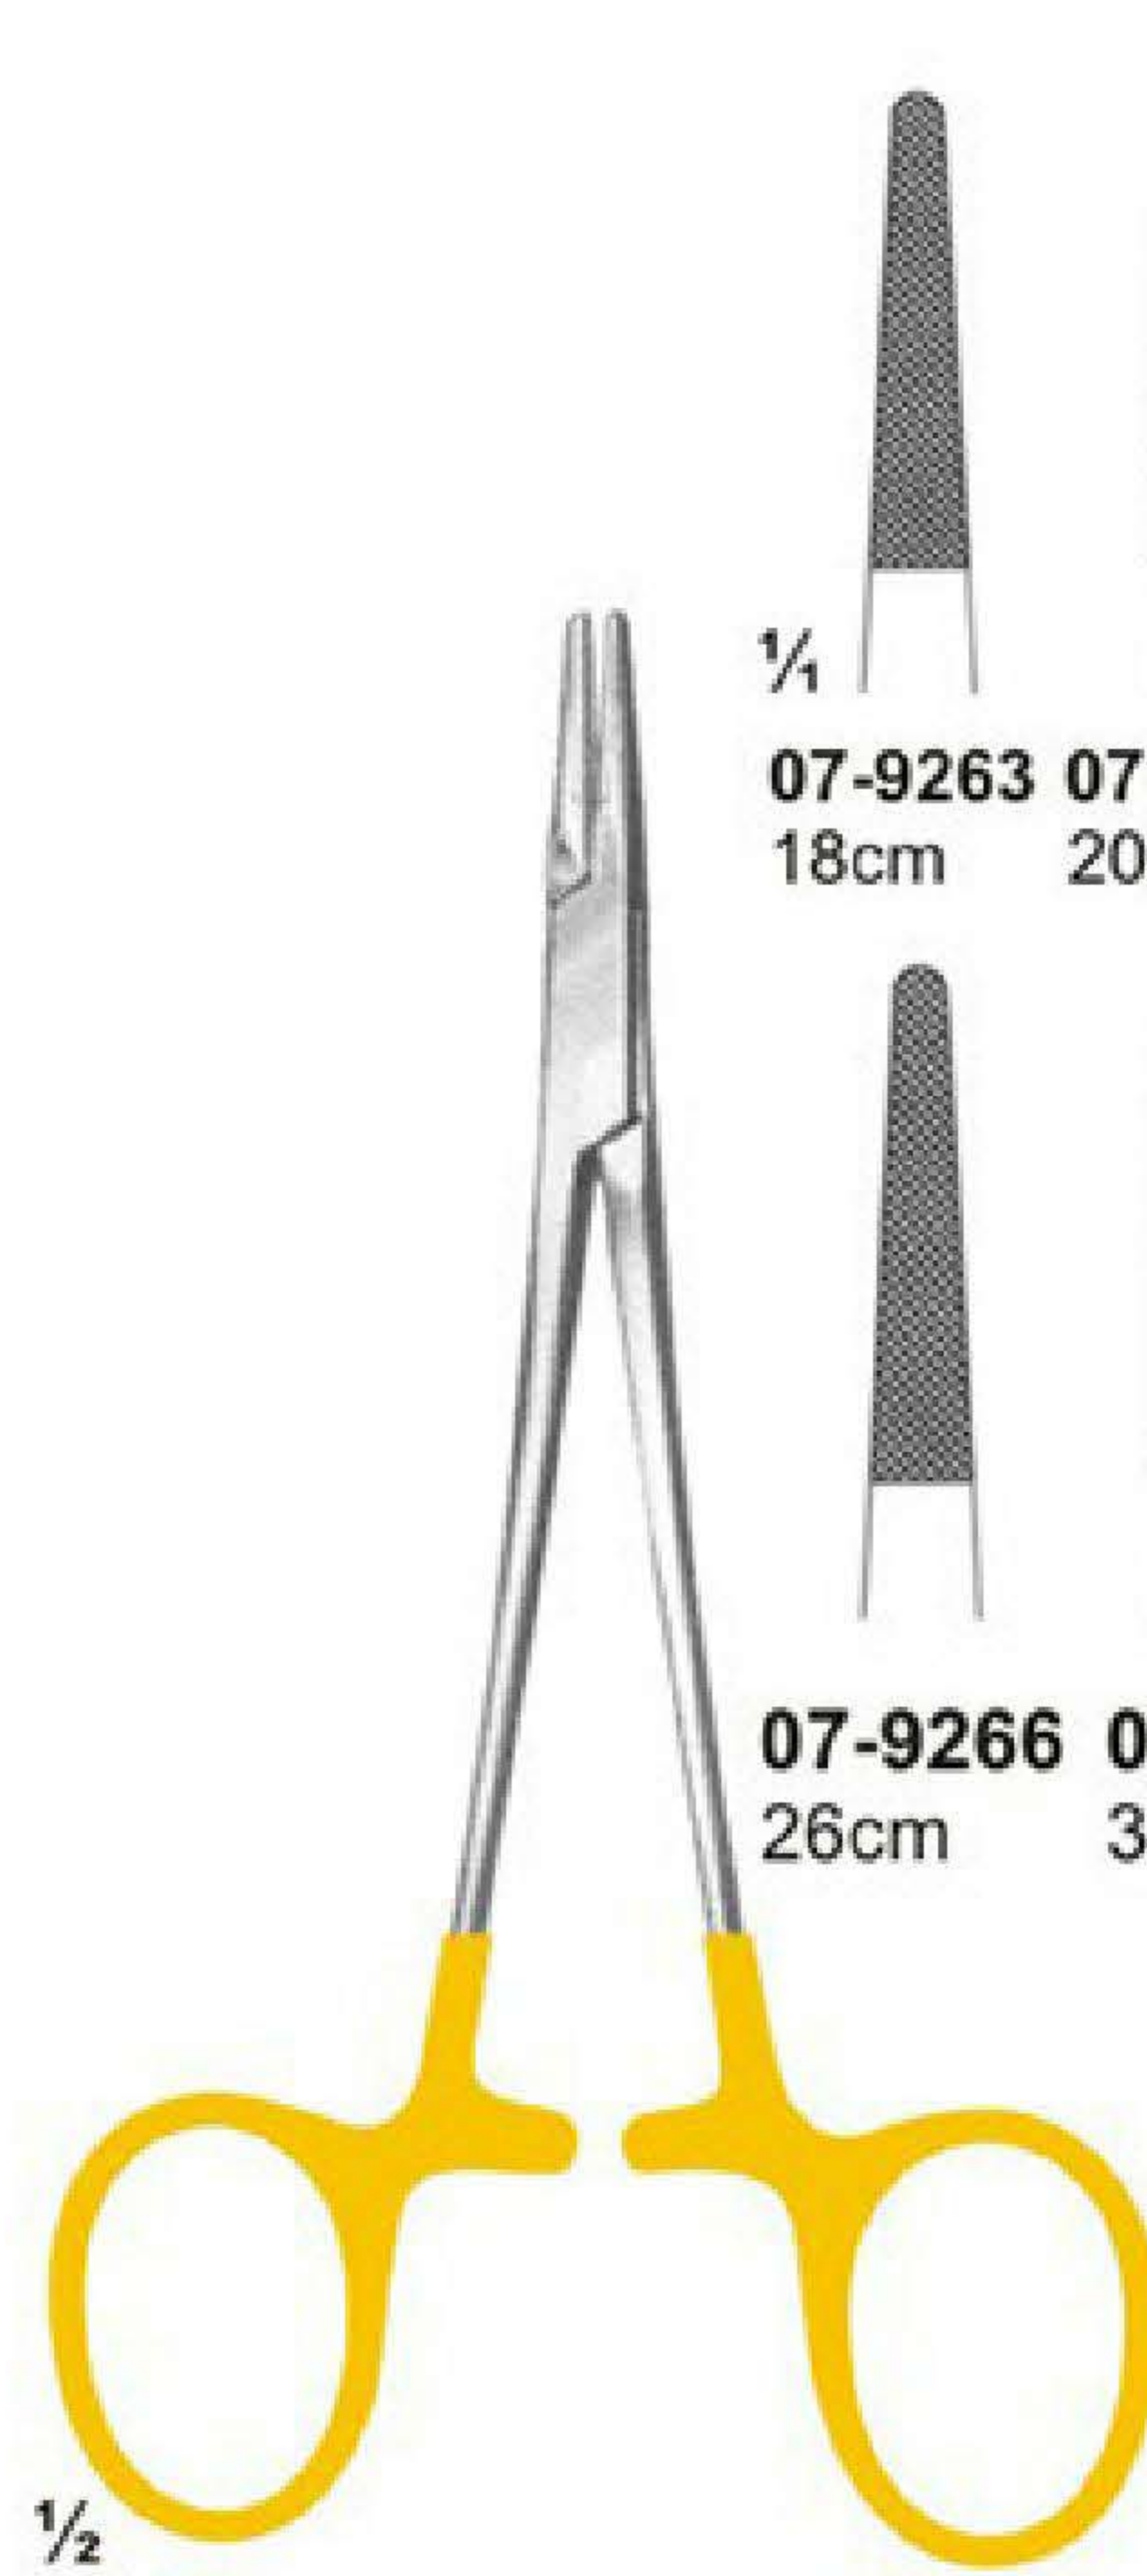

# Needle holders with Tungsten Carbide Inserts

**07-9251**  
ARRUGA  
16cm

**07-9252**  
CASTROVIEJO  
13cm

**07-9253** **07-9254**  
20cm 24cm

**07-9255** **07-9256**  
13cm 15cm

**07-9257 - 07-9262**  
MAYO-HEGAR

**07-9257** **07-9258** **07-9259**  
16cm 18cm 20cm

**07-9260** **07-9261** **07-9262**  
24cm 26cm 30cm

**07-9263 - 07-9268**  
DE-BAKEY

**07-9263** **07-9264** **07-9265**  
18cm 20cm 23cm

**07-9266** **07-9267** **07-9268**  
26cm 31cm 37cm

**07-9269** **07-9270** **07-9271** **07-9272**  
14cm 18cm 20cm 23cm

**07-9269 - 07-9272**  
HEGAR-VASCULAR