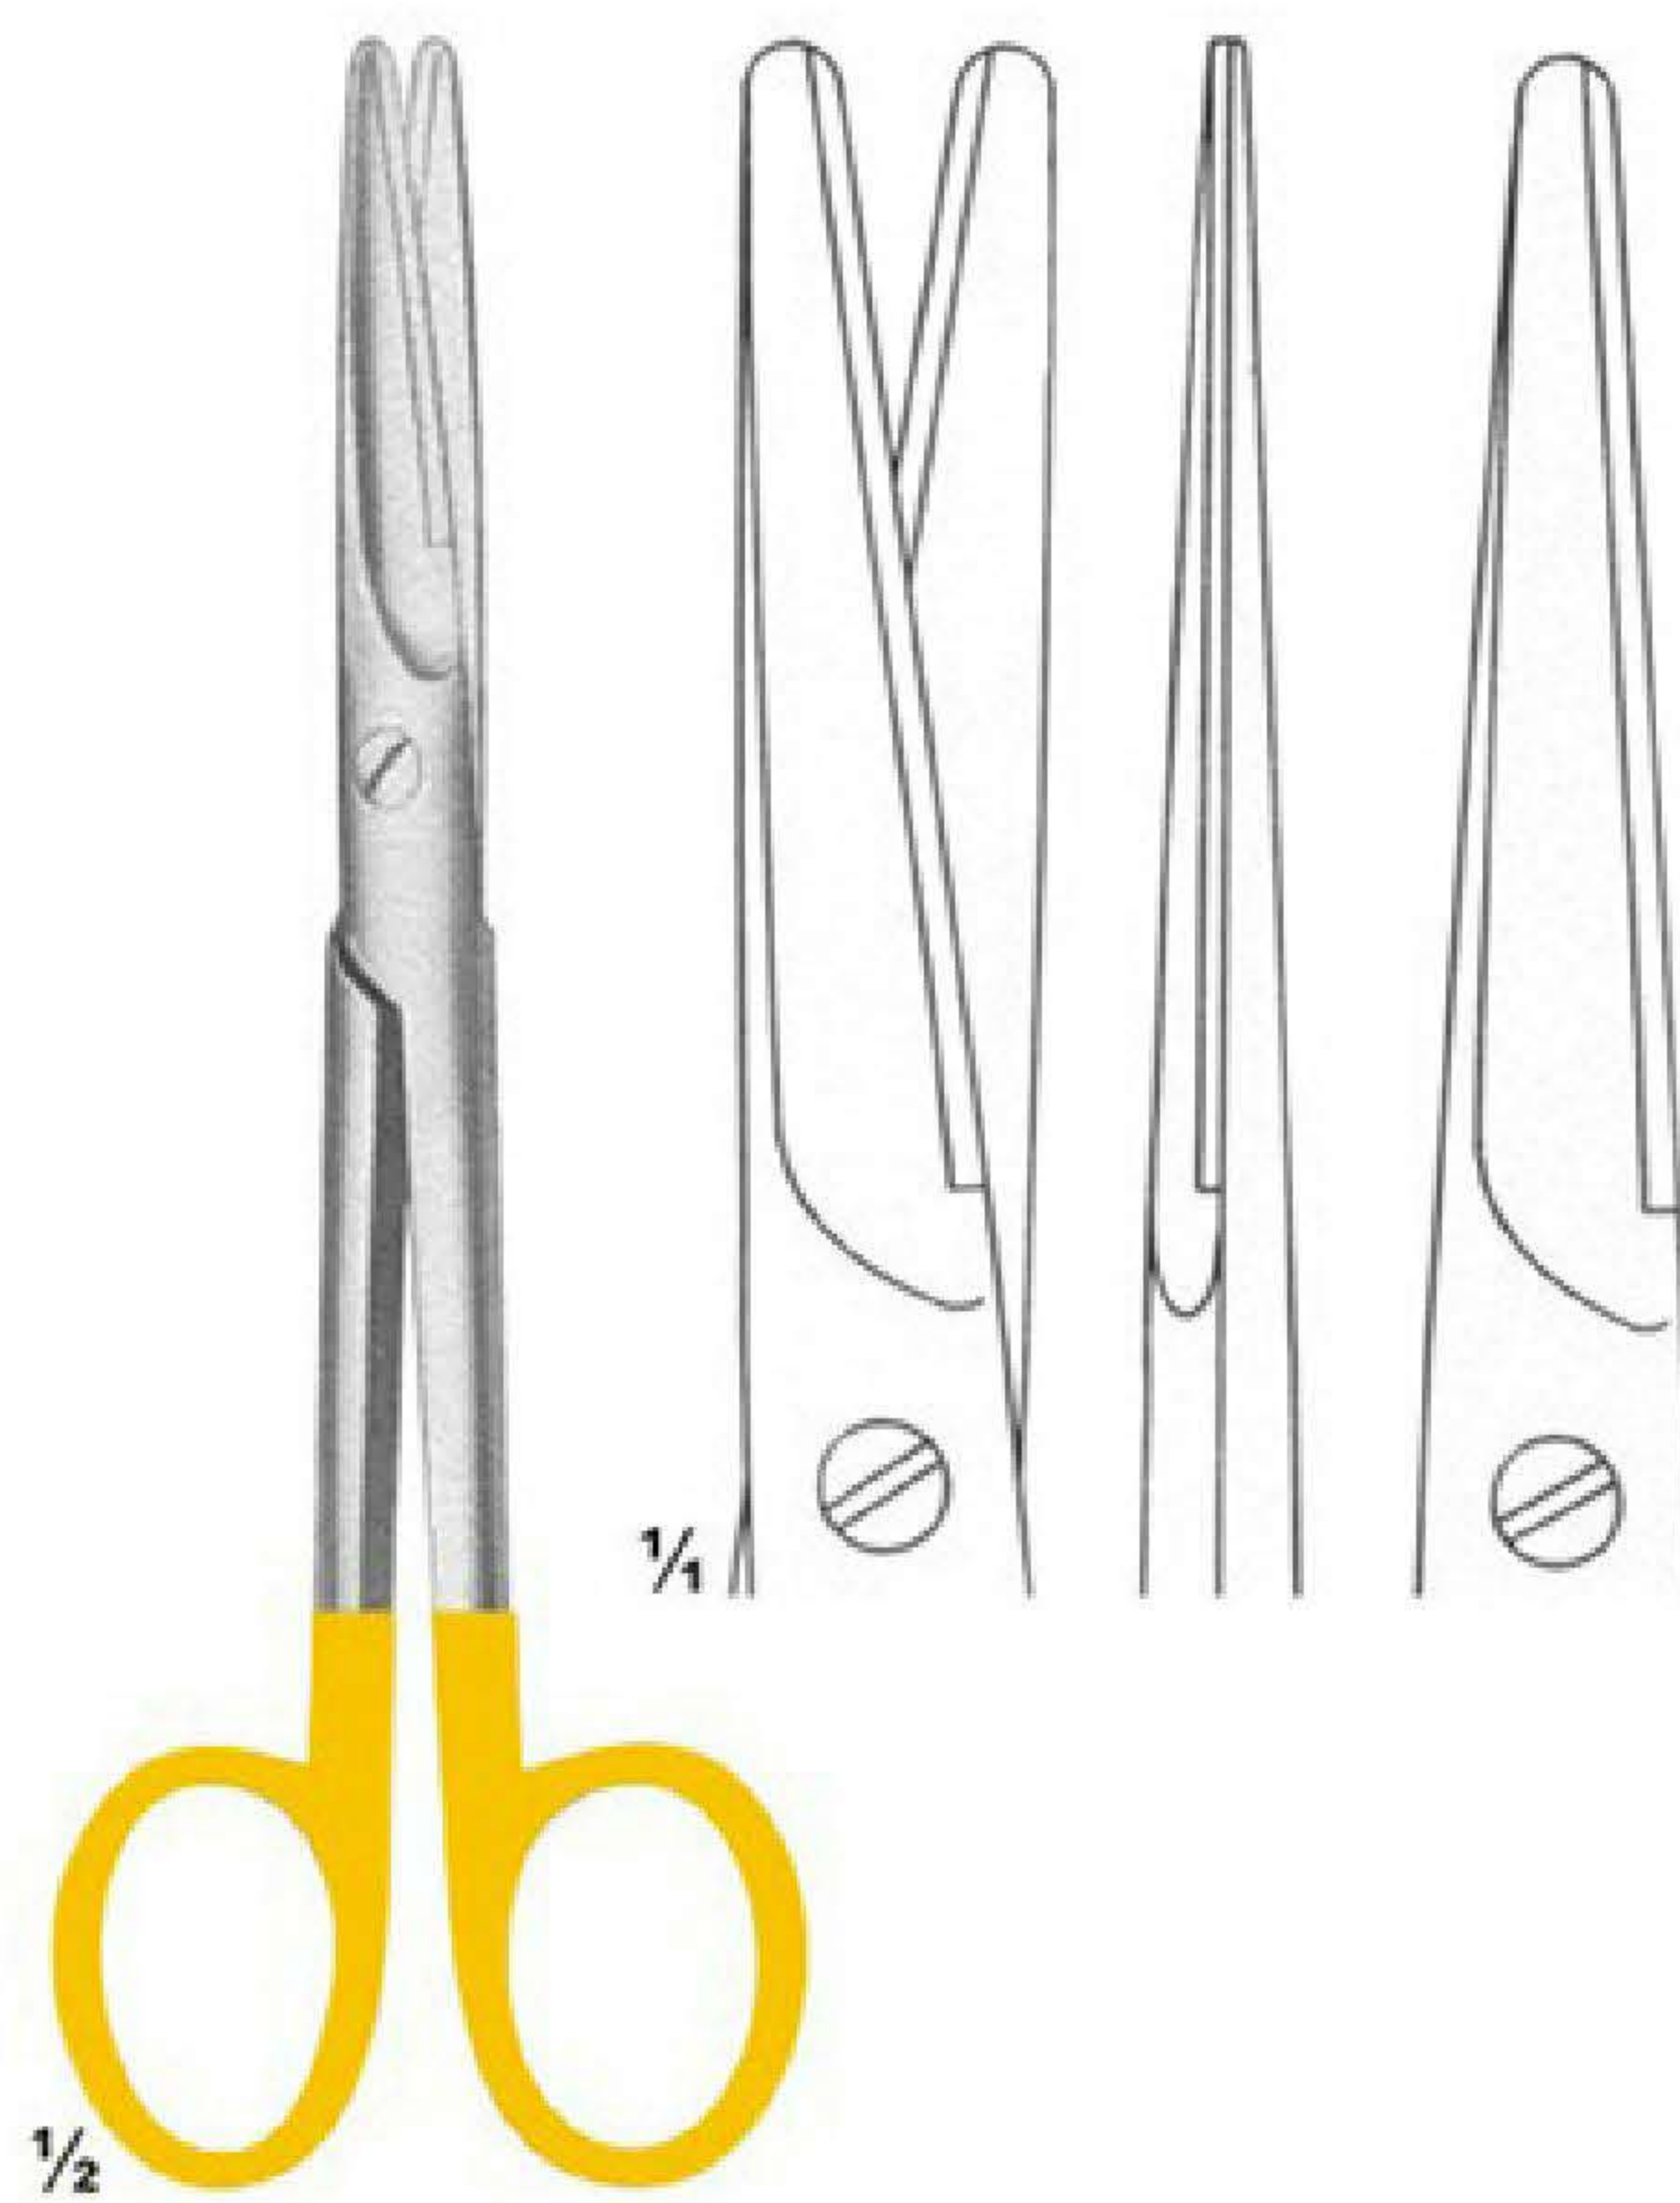

07-9199 - 07-9201
MAYO

- **07-9199** 14.5cm
- **07-9200** 17cm
- **07-9201** 23cm