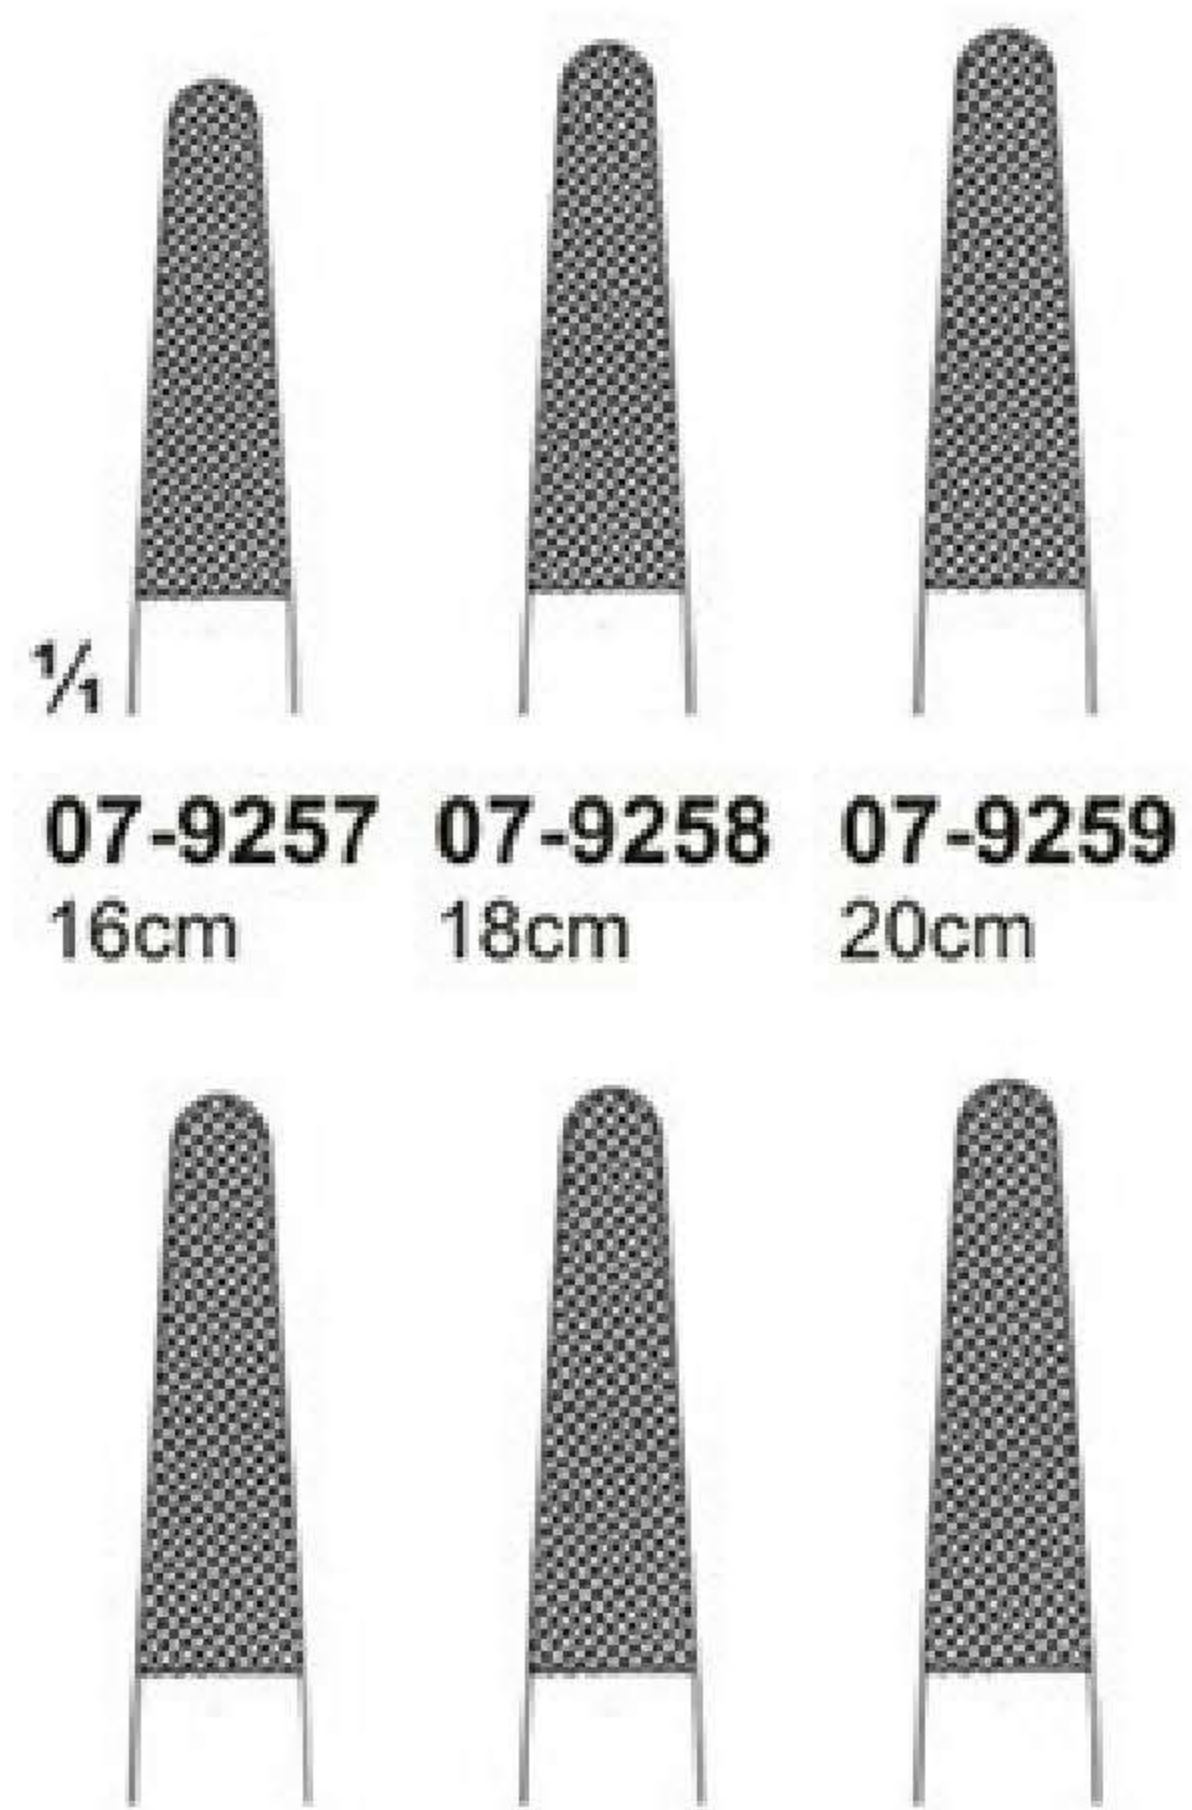

07-9238  
23cm

07-9239  
25cm

07-9235 - 07-9239  
POTTS-SMITH

07-9240  
14cm

07-9241  
20cm

07-9242  
16cm

07-9243  
25cm

07-9244  
18cm

# Needle holders with Tungsten Carbide Inserts

**07-9251**  
ARRUGA  
16cm

**07-9252**  
CASTROVIEJO  
13cm

**07-9253** **07-9254**  
20cm 24cm

**07-9255** **07-9256**  
13cm 15cm

**07-9257 - 07-9262**  
MAYO-HEGAR

**07-9257** **07-9258** **07-9259**  
16cm 18cm 20cm

**07-9260** **07-9261** **07-9262**  
24cm 26cm 30cm

**07-9263 - 07-9268**  
DE-BAKEY

**07-9263** **07-9264** **07-9265**  
18cm 20cm 23cm

**07-9266** **07-9267** **07-9268**  
26cm 31cm 37cm

**07-9269** **07-9270** **07-9271** **07-9272**  
14cm 18cm 20cm 23cm

**07-9269 - 07-9272**  
HEGAR-VASCULAR