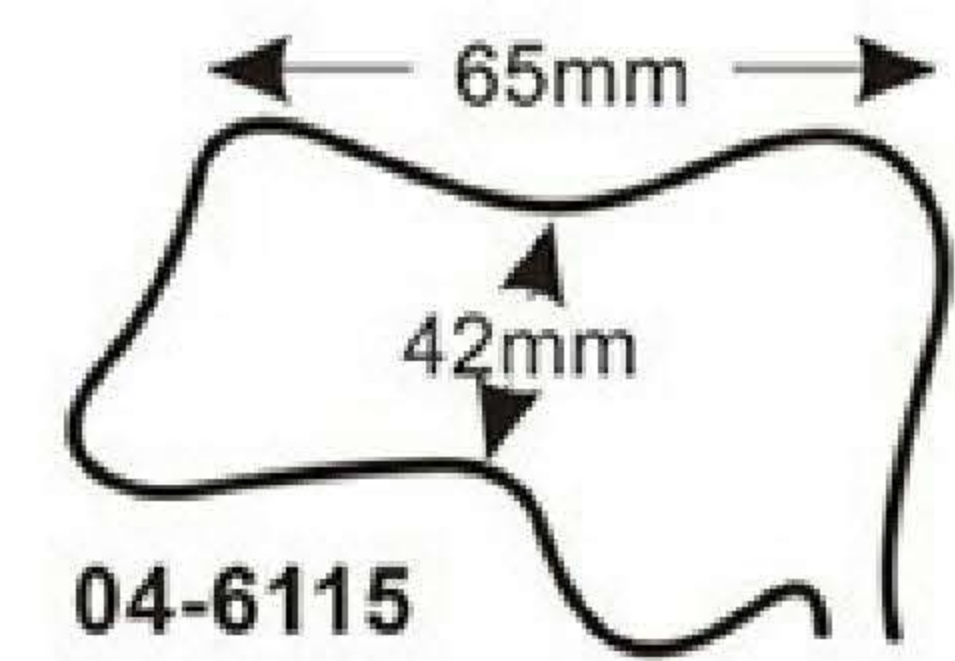

1/2

Vaginal Specula-for children and virgins

04-6082 - 04-6084
DOYEN
235 mm

Length of blades	Width of blades			
	35 mm	45 mm	60 mm	1/2
60 mm	04-6085	04-6088	04-6091	04-6085 - 04-6094 DOYEN 240mm
90 mm	04-6086	04-6089	04-6092	
120 mm	04-6087	04-6090	04-6093	
160 mm		04-6090A	04-6094	

Vaginal Specula / Retractors

04-6095 - 04-6099
 BREISKY
 WIENER MODELL/
 VIENNA PATTERN
04-6095 100 X 20 mm
04-6096 100 X 25 mm
04-6097 100 X 30 mm
04-6098 100 X 35 mm
04-6099 100 X 40 mm
 300 mm

04-6100 - 04-6104
 BREISKY
 WIENER MODELL/
 VIENNA PATTERN
04-6100 130 X 20 mm
04-6101 130 X 25 mm
04-6102 130 X 30 mm
04-6103 130 X 35 mm
04-6104 130 X 40 mm
 320 mm

04-6107
 removable strainer only

04-6105 - 04-6106
 WEISSBARTH
04-6105 80 X 28 mm
04-6106 85 X 42 mm
 210 mm

04-6108
 DOYEN
 lateral speculum
 80 x 30 mm
 250 mm

Vaginal & Wound Retractor / Vaginal Specula

04-6110
 115 X 26 mm
 275 mm

04-6109 - 04-6110
 SIMON
 115 X 22 mm
 275 mm

04-6111
 AUVARD
 65 X 38 mm - 28 mm
 1,530 kg = 3 lbs
 with fixed weight
 230 mm

04-6112 - 04-6113
 AUVARD
 04-6112 75 X 42-40 mm
 04-6113 105 X 43-40 mm
 1,470 kg = 3 lbs
 with detachable weight
 230 mm