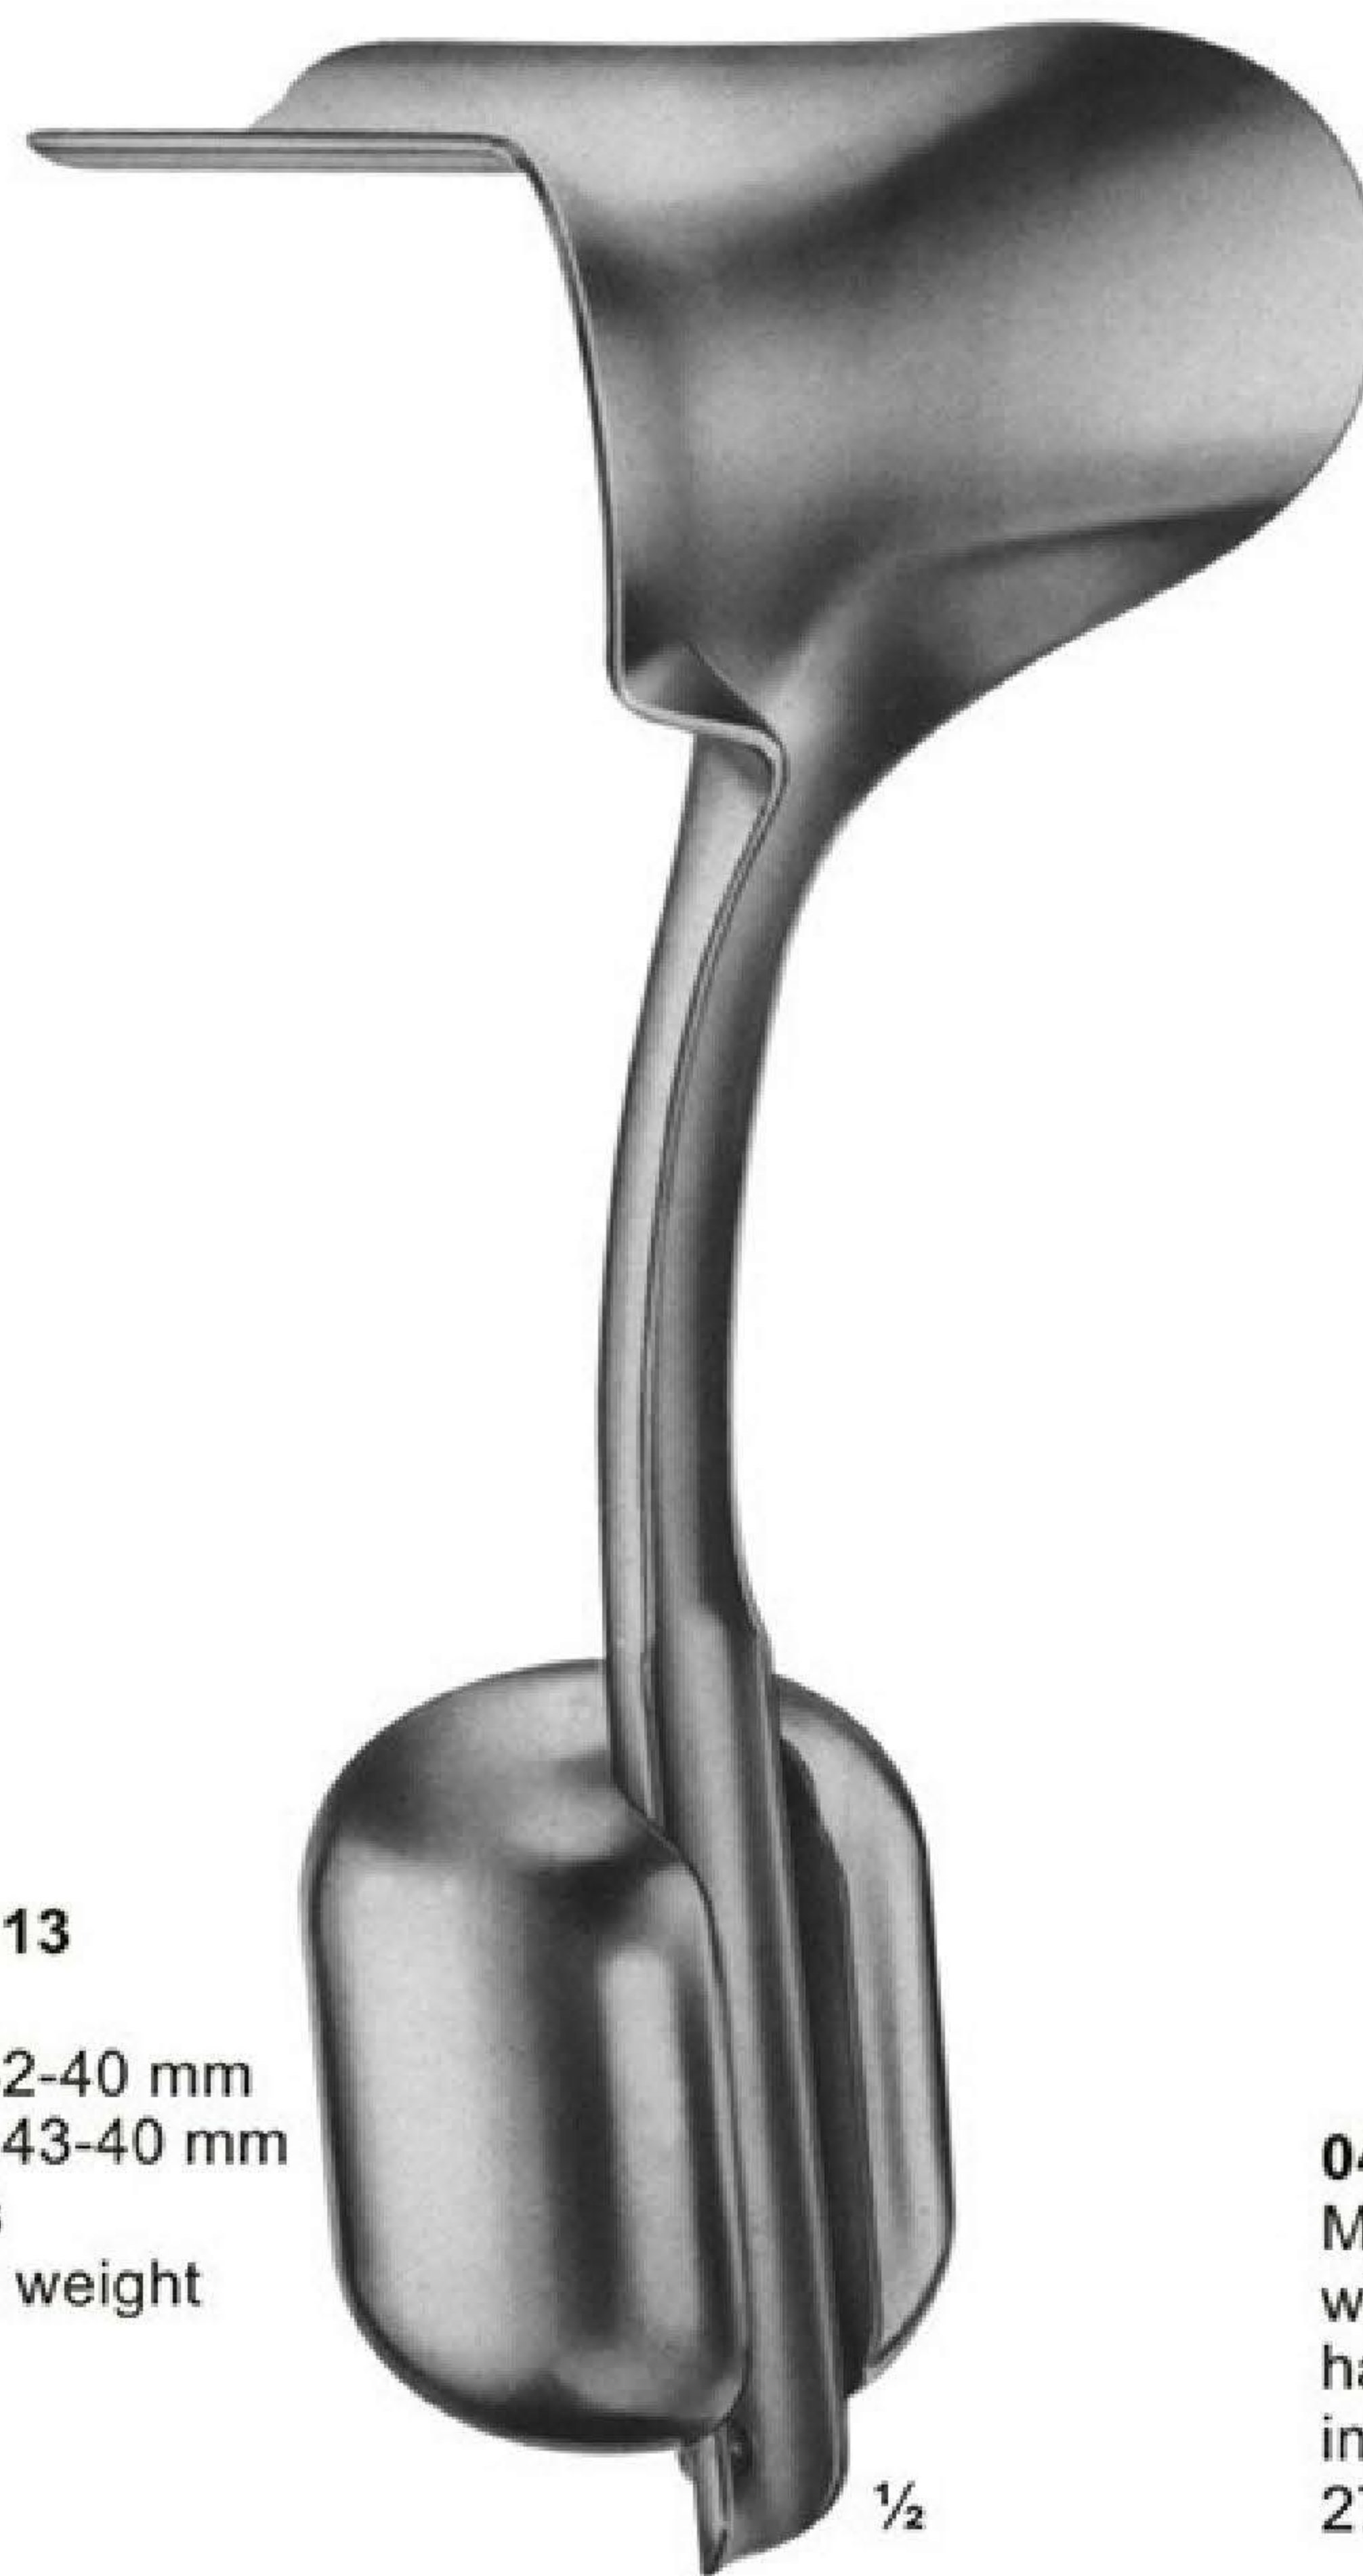

Vaginal Specula / Retractors

04-6095 - 04-6099
 BREISKY
 WIENER MODELL/
 VIENNA PATTERN
04-6095 100 X 20 mm
04-6096 100 X 25 mm
04-6097 100 X 30 mm
04-6098 100 X 35 mm
04-6099 100 X 40 mm
 300 mm

04-6100 - 04-6104
 BREISKY
 WIENER MODELL/
 VIENNA PATTERN
04-6100 130 X 20 mm
04-6101 130 X 25 mm
04-6102 130 X 30 mm
04-6103 130 X 35 mm
04-6104 130 X 40 mm
 320 mm

04-6107
 removable strainer only

04-6105 - 04-6106
 WEISSBARTH
04-6105 80 X 28 mm
04-6106 85 X 42 mm
 210 mm

04-6108
 DOYEN
 lateral speculum
 80 x 30 mm
 250 mm

Vaginal & Wound Retractor / Vaginal Specula

04-6110
 115 X 26 mm
 275 mm

04-6109 - 04-6110
 SIMON
 115 X 22 mm
 275 mm

04-6111
 AUVARD
 65 X 38 mm - 28 mm
 1,530 kg = 3 lbs
 with fixed weight
 230 mm

04-6112 - 04-6113
 AUVARD
 04-6112 75 X 42-40 mm
 04-6113 105 X 43-40 mm
 1,470 kg = 3 lbs
 with detachable weight
 230 mm