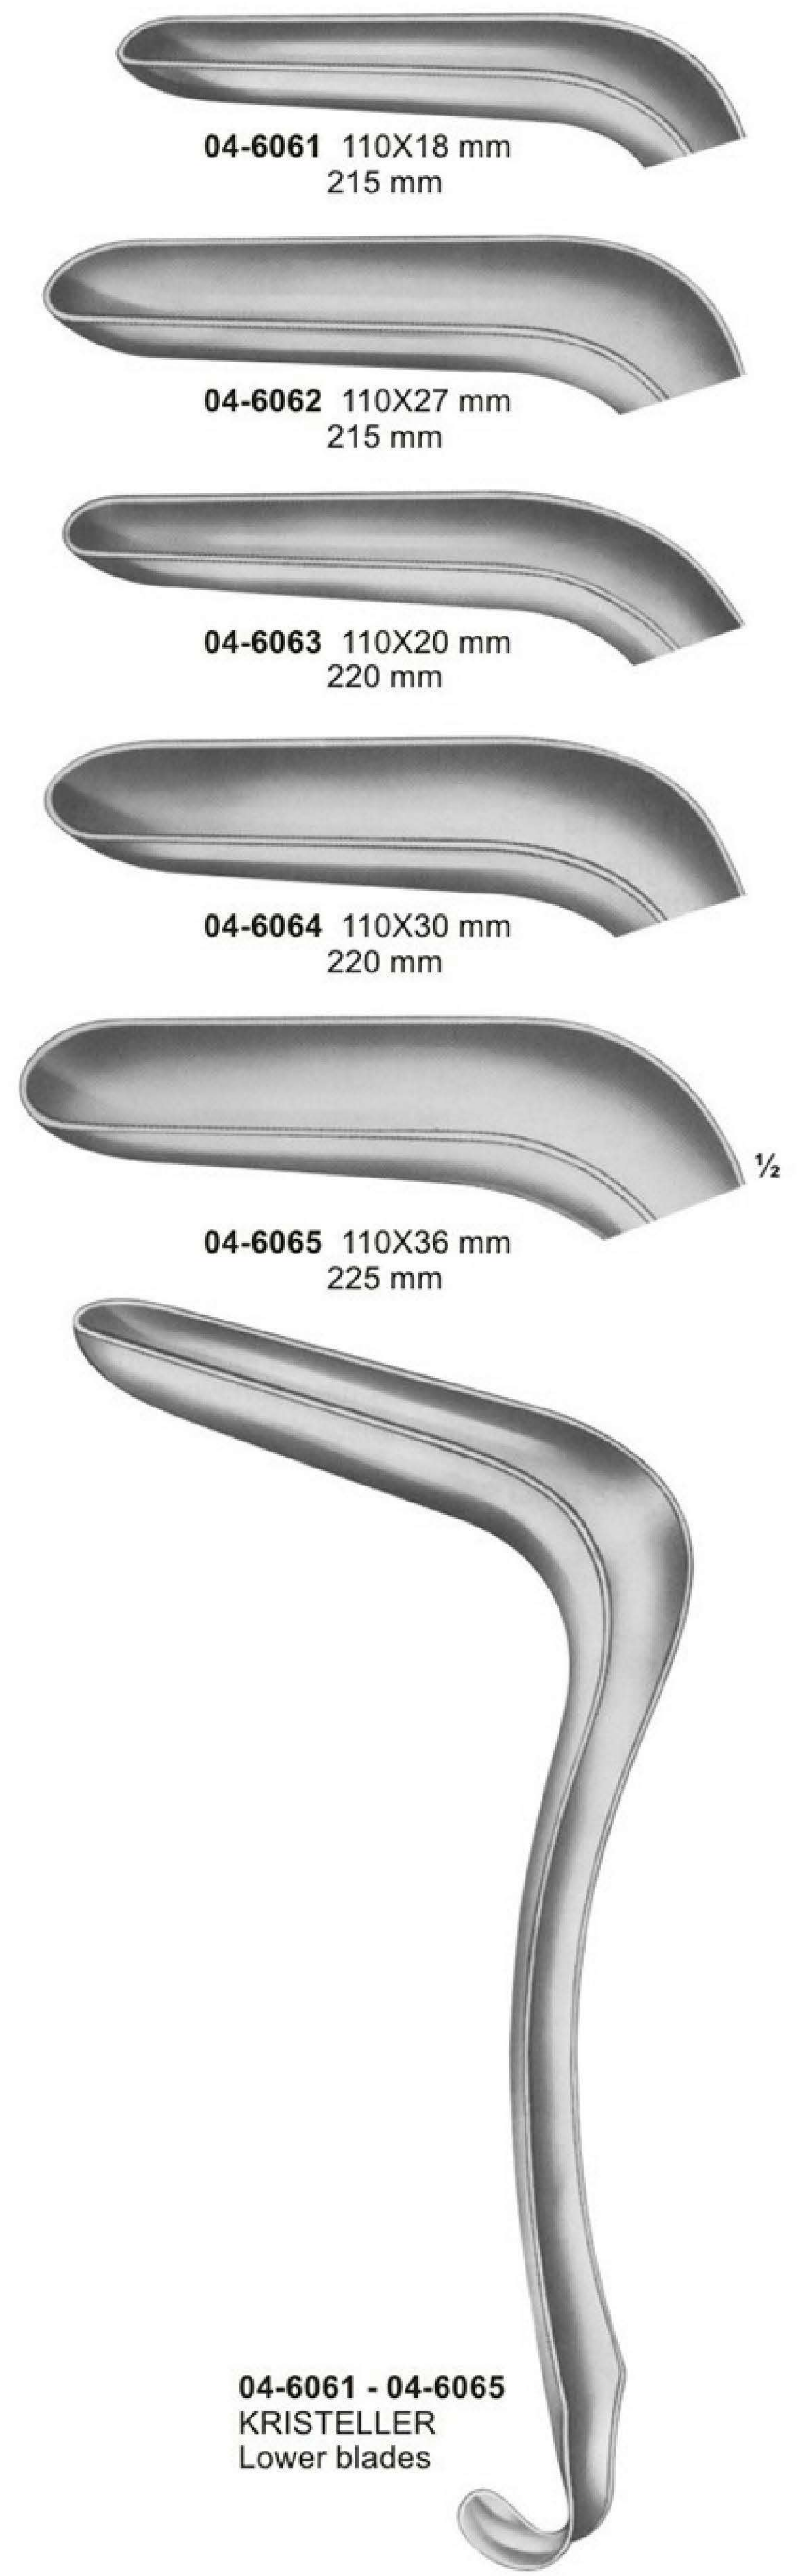

Vaginal Specula

1/2

04-6012 - 04-6015
CUSCO
STANDARD
04-6012 80X24 mm
04-6013 80X32 mm
04-6014 90X36 mm
04-6015 110X37 mm

1/2

04-6016 - 04-6019
CUSCO
04-6016 80X24 mm
04-6017 80X32 mm
04-6018 90X36 mm
04-6019 110X37 mm

1/2

Vaginal Specula-Sets, upper and lower blades

04-6048 75X10 mm
175 mm

04-6052 70X15 mm
175 mm

04-6049 75X23 mm
180 mm

04-6053 70X27 mm
180 mm

04-6050 80X25 mm
180 mm

04-6054 75X30 mm
180 mm

$\frac{1}{2}$
04-6052 - 04-6055
 KRISTELLER
 Lower blades

Vaginal Specula-upper and lower blades

Vaginal Specula

04-6066
 80 X 28 mm

04-6069
 76 X 38 mm

04-6067
 85 X 35 mm

04-6070
 89 X 38 mm

04-6068
 85 X 40 mm