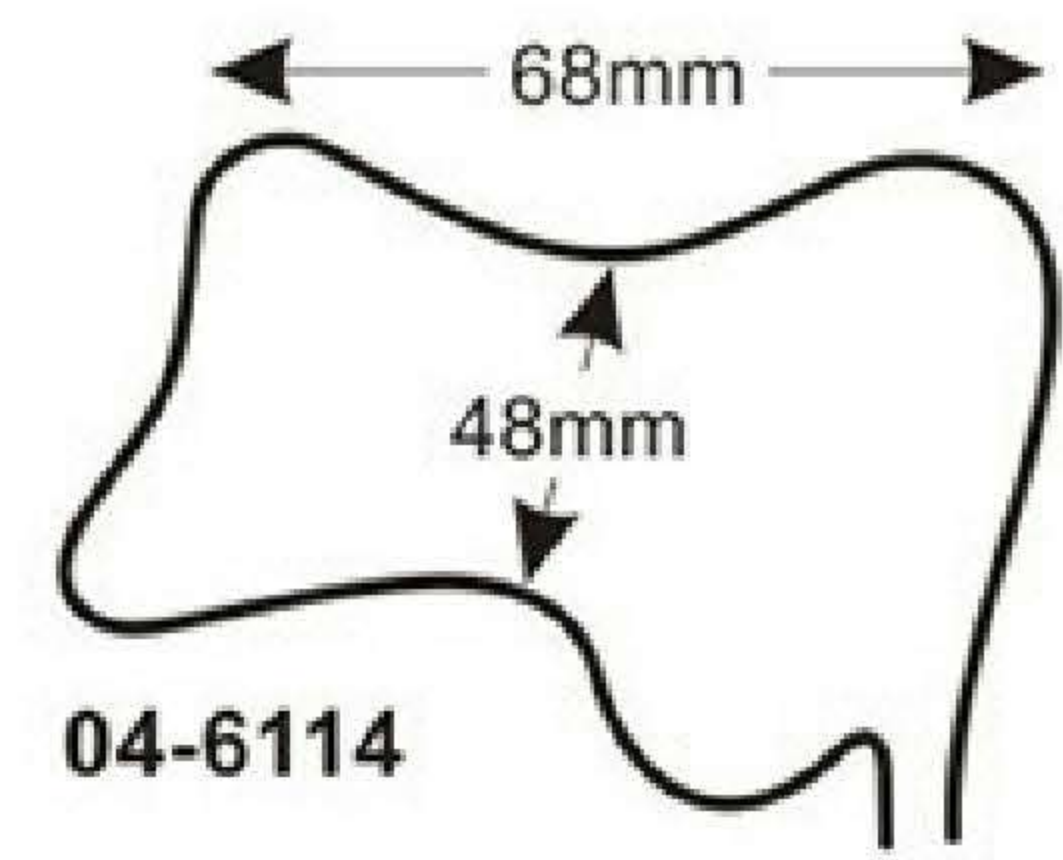

1/2

Vaginal Specula-Sets, upper and lower blades

04-6048 75X10 mm
175 mm

04-6052 70X15 mm
175 mm

04-6049 75X23 mm
180 mm

04-6053 70X27 mm
180 mm

04-6050 80X25 mm
180 mm

04-6054 75X30 mm
180 mm

1/2

Vaginal Specula-for children and virgins

04-6082 - 04-6084
DOYEN
235 mm

Length of blades	Width of blades			
	35 mm	45 mm	60 mm	1/2
60 mm	04-6085	04-6088	04-6091	04-6085 - 04-6094 DOYEN 240mm
90 mm	04-6086	04-6089	04-6092	
120 mm	04-6087	04-6090	04-6093	
160 mm		04-6090A	04-6094	

04-6107
 removable strainer only

04-6105 - 04-6106
 WEISSBARTH
04-6105 80 X 28 mm
04-6106 85 X 42 mm
 210 mm

04-6108
 DOYEN
 lateral speculum
 80 x 30 mm
 250 mm

Vaginal & Wound Retractor / Vaginal Specula

04-6110
 115 X 26 mm
 275 mm

04-6109 - 04-6110
 SIMON
 115 X 22 mm
 275 mm

04-6111
 AUVARD
 65 X 38 mm - 28 mm
 1,530 kg = 3 lbs
 with fixed weight
 230 mm

04-6112 - 04-6113
 AUVARD
 04-6112 75 X 42-40 mm
 04-6113 105 X 43-40 mm
 1,470 kg = 3 lbs
 with detachable weight
 230 mm