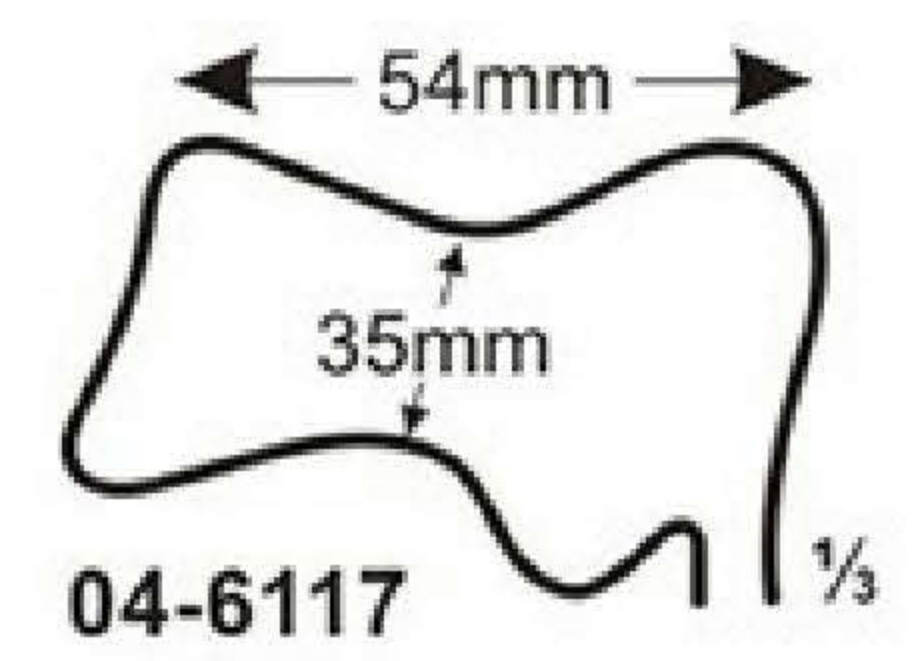

1/2

Vaginal Specula-for children and virgins

04-6082 - 04-6084
DOYEN
235 mm

Length of blades	Width of blades			
	35 mm	45 mm	60 mm	1/2
60 mm	04-6085	04-6088	04-6091	04-6085 - 04-6094 DOYEN 240mm
90 mm	04-6086	04-6089	04-6092	
120 mm	04-6087	04-6090	04-6093	
160 mm		04-6090A	04-6094	

Vaginal Specula / Retractors

04-6095 - 04-6099
 BREISKY
 WIENER MODELL/
 VIENNA PATTERN
04-6095 100 X 20 mm
04-6096 100 X 25 mm
04-6097 100 X 30 mm
04-6098 100 X 35 mm
04-6099 100 X 40 mm
 300 mm

04-6100 - 04-6104
 BREISKY
 WIENER MODELL/
 VIENNA PATTERN
04-6100 130 X 20 mm
04-6101 130 X 25 mm
04-6102 130 X 30 mm
04-6103 130 X 35 mm
04-6104 130 X 40 mm
 320 mm

04-6107
 removable strainer only

04-6105 - 04-6106
 WEISSBARTH
04-6105 80 X 28 mm
04-6106 85 X 42 mm
 210 mm

04-6108
 DOYEN
 lateral speculum
 80 x 30 mm
 250 mm

Vaginal & Wound Retractor / Vaginal Specula

04-6110
 115 X 26 mm
 275 mm

04-6109 - 04-6110
 SIMON
 115 X 22 mm
 275 mm

04-6111
 AUVARD
 65 X 38 mm - 28 mm
 1,530 kg = 3 lbs
 with fixed weight
 230 mm

04-6112 - 04-6113
 AUVARD
 04-6112 75 X 42-40 mm
 04-6113 105 X 43-40 mm
 1,470 kg = 3 lbs
 with detachable weight
 230 mm