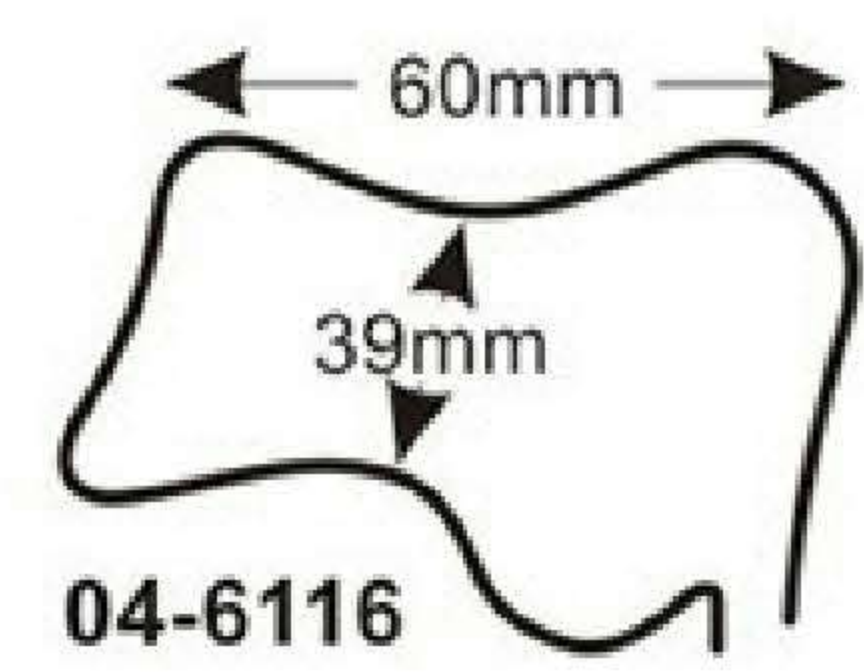

1/2

Vaginal Specula-Sets, upper and lower blades

04-6048 75X10 mm
175 mm

04-6052 70X15 mm
175 mm

04-6049 75X23 mm
180 mm

04-6053 70X27 mm
180 mm

04-6050 80X25 mm
180 mm

04-6054 75X30 mm
180 mm

1/2

Vaginal Specula-for children and virgins

04-6082 - 04-6084
DOYEN
235 mm

Length of blades	Width of blades			
	35 mm	45 mm	60 mm	1/2
60 mm	04-6085	04-6088	04-6091	04-6085 - 04-6094 DOYEN 240mm
90 mm	04-6086	04-6089	04-6092	
120 mm	04-6087	04-6090	04-6093	
160 mm		04-6090A	04-6094	

04-6107
 removable strainer only

04-6105 - 04-6106
 WEISSBARTH
04-6105 80 X 28 mm
04-6106 85 X 42 mm
 210 mm

04-6108
 DOYEN
 lateral speculum
 80 x 30 mm
 250 mm

Vaginal & Wound Retractor / Vaginal Specula

04-6110
 115 X 26 mm
 275 mm

04-6109 - 04-6110
 SIMON
 115 X 22 mm
 275 mm

04-6111
 AUVARD
 65 X 38 mm - 28 mm
 1,530 kg = 3 lbs
 with fixed weight
 230 mm

04-6112 - 04-6113
 AUVARD
 04-6112 75 X 42-40 mm
 04-6113 105 X 43-40 mm
 1,470 kg = 3 lbs
 with detachable weight
 230 mm