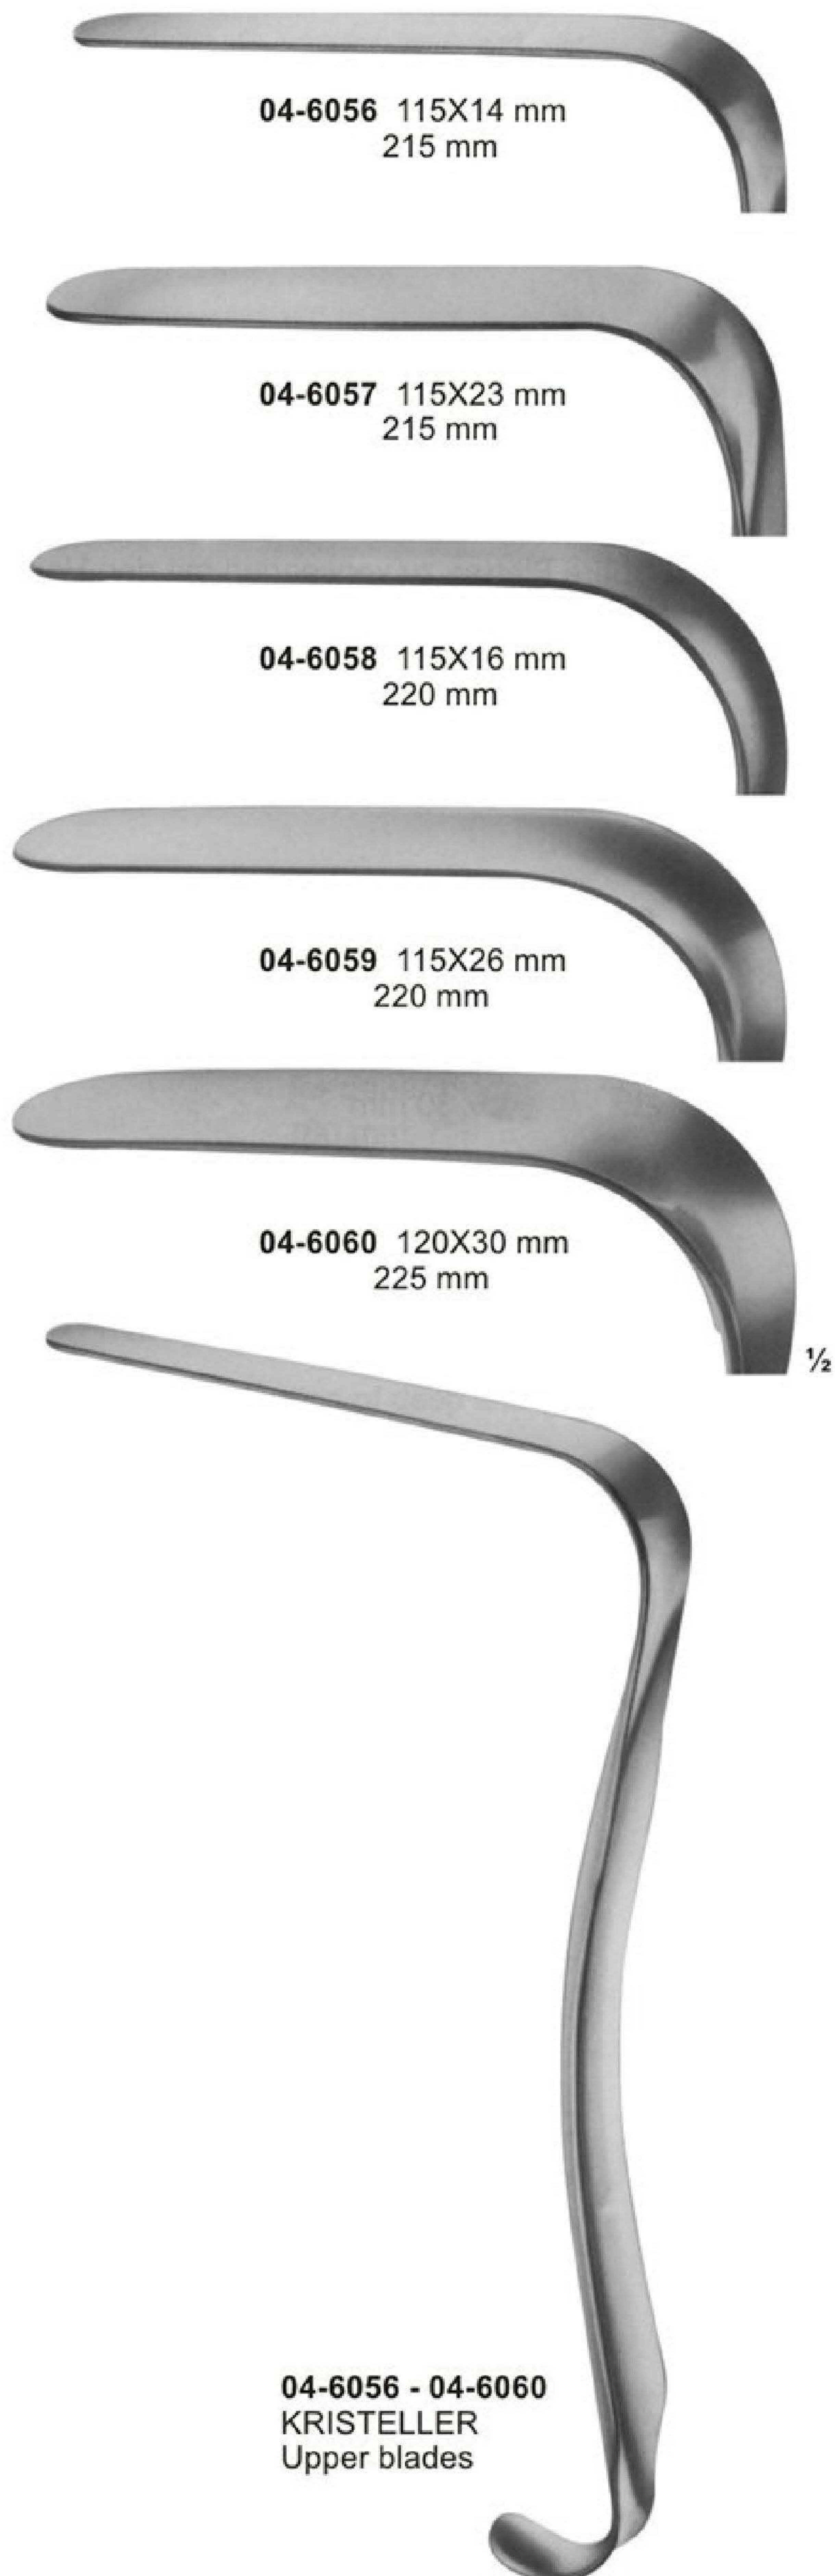

Vaginal Specula

1/2

04-6012 - 04-6015
CUSCO
STANDARD
04-6012 80X24 mm
04-6013 80X32 mm
04-6014 90X36 mm
04-6015 110X37 mm

1/2

04-6016 - 04-6019
CUSCO
04-6016 80X24 mm
04-6017 80X32 mm
04-6018 90X36 mm
04-6019 110X37 mm

1/2

Vaginal Specula-Sets, upper and lower blades

04-6048 75X10 mm
175 mm

04-6052 70X15 mm
175 mm

04-6049 75X23 mm
180 mm

04-6053 70X27 mm
180 mm

04-6050 80X25 mm
180 mm

04-6054 75X30 mm
180 mm

$\frac{1}{2}$
04-6052 - 04-6055
 KRISTELLER
 Lower blades

Vaginal Specula-upper and lower blades

Vaginal Specula

04-6066
 80 X 28 mm

04-6069
 76 X 38 mm

04-6067
 85 X 35 mm

04-6070
 89 X 38 mm

04-6068
 85 X 40 mm